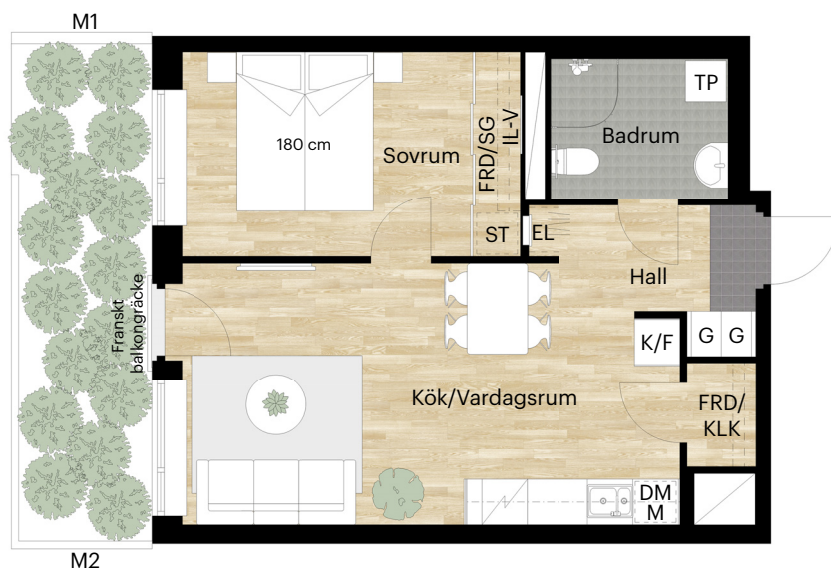

1 RUM OCH KÖK

33 KVM

LAGERGRENS GATA 22A

Skala 1:100 (1 cm på planritning motsvarar 100 cm i verkligheten)

Skatteverkets
ID-nummer:
1002

2 RUM OCH KÖK

45 KVM

LAGERGRENS GATA 22A

Skala 1:100 (1 cm på planritning motsvarar 100 cm i verkligheten)

Skatteverkets
ID-nummer:
1001

2 RUM OCH KÖK

45 KVM

LAGERGRENS GATA 22A

Skala 1:100 (1 cm på planritning motsvarar 100 cm i verkligheten)

Skatteverkets
ID-nummer:
1005

2 RUM OCH KÖK

45 KVM

LAGERGRENS GATA 22A

Skala 1:100 (1 cm på planritning motsvarar 100 cm i verkligheten)

Skatteverkets
ID-nummer:

1103
1203
1303
1403
1503
1603
1703

2 RUM OCH KÖK

45 KVM

LAGERGRENS GATA 22A

Skala 1:100 (1 cm på planritning motsvarar 100 cm i verkligheten)

Skatteverkets
ID-nummer:

1107
1207
1307
1407
1507
1607
1707

2 RUM OCH KÖK

45 KVM

LAGERGRENS GATA 22A

Skala 1:100 (1 cm på planritning motsvarar 100 cm i verkligheten)