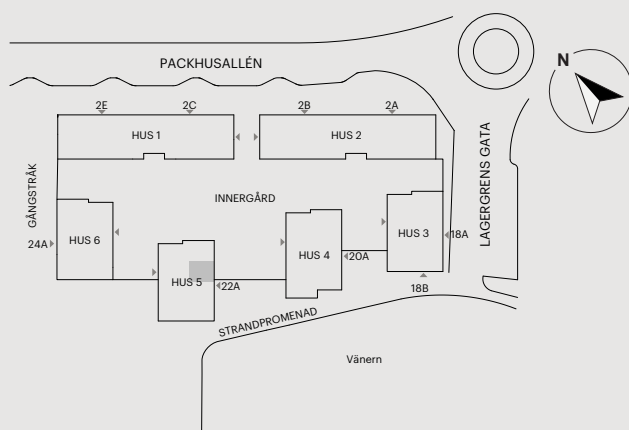

1 RUM OCH KÖK

33 KVM

LAGERGRENS GATA 22A

Skala 1:100 (1 cm på planritning motsvarar 100 cm i verkligheten)

Skatteverkets
ID-nummer:
1002

2 RUM OCH KÖK

45 KVM

LAGERGRENS GATA 22A

Skala 1:100 (1 cm på planritning motsvarar 100 cm i verkligheten)

Skatteverkets
ID-nummer:
1001

2 RUM OCH KÖK

45 KVM

LAGERGRENS GATA 22A

Skala 1:100 (1 cm på planritning motsvarar 100 cm i verkligheten)

Skatteverkets
ID-nummer:
1005

2 RUM OCH KÖK

45 KVM

LAGERGRENS GATA 22A

Skala 1:100 (1 cm på planritning motsvarar 100 cm i verkligheten)

Skatteverkets
ID-nummer:

1103
1203
1303
1403
1503
1603
1703

2 RUM OCH KÖK

45 KVM

LAGERGRENS GATA 22A

Skala 1:100 (1 cm på planritning motsvarar 100 cm i verkligheten)

Skatteverkets
ID-nummer:

1107
1207
1307
1407
1507
1607
1707

2 RUM OCH KÖK

45 KVM

LAGERGRENS GATA 22A

Skala 1:100 (1 cm på planritning motsvarar 100 cm i verkligheten)