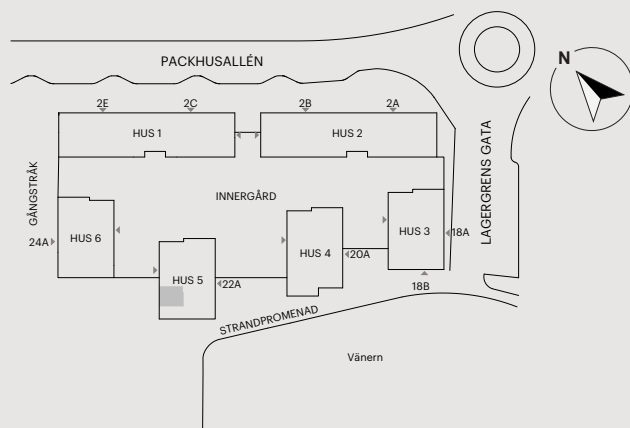

1 RUM OCH KÖK

33 KVM

LAGERGRENS GATA 22A

Skala 1:100 (1 cm på planritning motsvarar 100 cm i verkligheten)

Skatteverkets
ID-nummer:
1002

2 RUM OCH KÖK

45 KVM

LAGERGRENS GATA 22A

Skala 1:100 (1 cm på planritning motsvarar 100 cm i verkligheten)

Skatteverkets
ID-nummer:
1001

2 RUM OCH KÖK

45 KVM

LAGERGRENS GATA 22A

Skala 1:100 (1 cm på planritning motsvarar 100 cm i verkligheten)

Skatteverkets
ID-nummer:
1005

2 RUM OCH KÖK

45 KVM

LAGERGRENS GATA 22A

Skala 1:100 (1 cm på planritning motsvarar 100 cm i verkligheten)

Skatteverkets
ID-nummer:

1103
1203
1303
1403
1503
1603
1703

2 RUM OCH KÖK

45 KVM

LAGERGRENS GATA 22A

Skala 1:100 (1 cm på planritning motsvarar 100 cm i verkligheten)

Skatteverkets
ID-nummer:

1107
1207
1307
1407
1507
1607
1707

2 RUM OCH KÖK

45 KVM

LAGERGRENS GATA 22A

Skala 1:100 (1 cm på planritning motsvarar 100 cm i verkligheten)