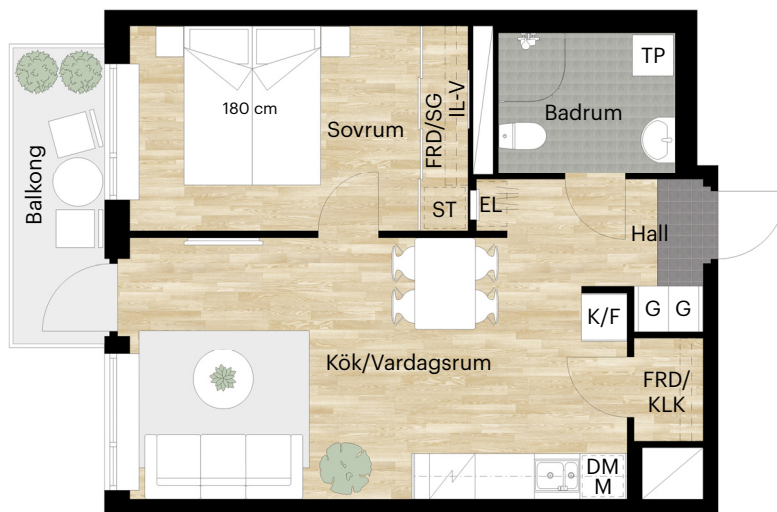

1 RUM OCH KÖK

33 KVM

LAGERGRENS GATA 22A

Skala 1:100 (1 cm på planritning motsvarar 100 cm i verkligheten)

Skatteverkets
ID-nummer:
1002

2 RUM OCH KÖK

45 KVM

LAGERGRENS GATA 22A

Skala 1:100 (1 cm på planritning motsvarar 100 cm i verkligheten)

Skatteverkets
ID-nummer:
1001

2 RUM OCH KÖK

45 KVM

LAGERGRENS GATA 22A

Skala 1:100 (1 cm på planritning motsvarar 100 cm i verkligheten)

Skatteverkets
ID-nummer:
1005

2 RUM OCH KÖK

45 KVM

LAGERGRENS GATA 22A

Skala 1:100 (1 cm på planritning motsvarar 100 cm i verkligheten)

Skatteverkets
ID-nummer:

1103
1203
1303
1403
1503
1603
1703

2 RUM OCH KÖK

45 KVM

LAGERGRENS GATA 22A

Skala 1:100 (1 cm på planritning motsvarar 100 cm i verkligheten)

Skatteverkets
ID-nummer:

1107
1207
1307
1407
1507
1607
1707

2 RUM OCH KÖK

45 KVM

LAGERGRENS GATA 22A

Skala 1:100 (1 cm på planritning motsvarar 100 cm i verkligheten)