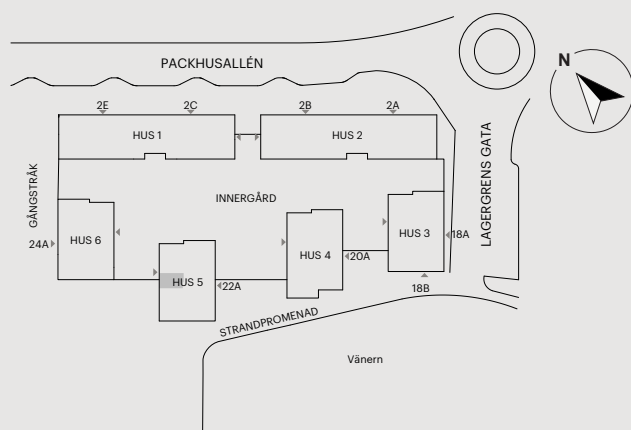

1 RUM OCH KÖK

33 KVM

LAGERGRENS GATA 22A

Skala 1:100 (1 cm på planritning motsvarar 100 cm i verkligheten)

Skatteverkets
ID-nummer:
1002

2 RUM OCH KÖK

45 KVM

LAGERGRENS GATA 22A

Skala 1:100 (1 cm på planritning motsvarar 100 cm i verkligheten)

Skatteverkets
ID-nummer:
1001

2 RUM OCH KÖK

45 KVM

LAGERGRENS GATA 22A

Skala 1:100 (1 cm på planritning motsvarar 100 cm i verkligheten)

Skatteverkets
ID-nummer:
1005

2 RUM OCH KÖK

45 KVM

LAGERGRENS GATA 22A

Skala 1:100 (1 cm på planritning motsvarar 100 cm i verkligheten)

Skatteverkets
ID-nummer:

1103
1203
1303
1403
1503
1603
1703

2 RUM OCH KÖK

45 KVM

LAGERGRENS GATA 22A

Skala 1:100 (1 cm på planritning motsvarar 100 cm i verkligheten)

Skatteverkets
ID-nummer:

1107
1207
1307
1407
1507
1607
1707

2 RUM OCH KÖK

45 KVM

LAGERGRENS GATA 22A

Skala 1:100 (1 cm på planritning motsvarar 100 cm i verkligheten)