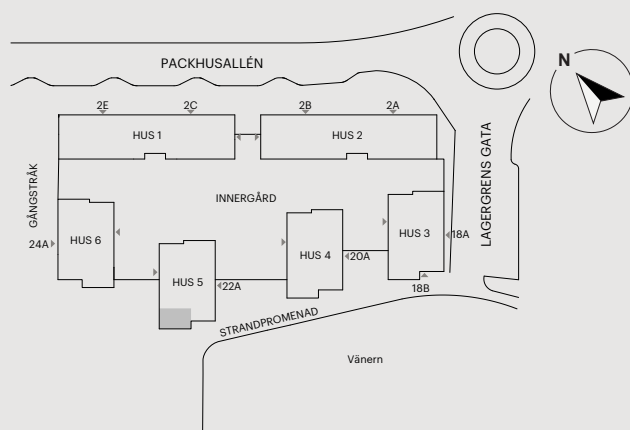

55 KVM

LAGERGRENS GATA 22A

Skala 1:100 (1 cm på planritning motsvarar 100 cm i verkligheten)

Skatteverkets
ID-nummer:
1003

3 RUM OCH KÖK

55 KVM

LAGERGRENS GATA 22A

Skala 1:100 (1 cm på planritning motsvarar 100 cm i verkligheten)

Skatteverkets
ID-nummer:

1104
1204
1304
1404
1504
1604
1704

3 RUM OCH KÖK

55 KVM

LAGERGRENS GATA 22A

Skala 1:100 (1 cm på planritning motsvarar 100 cm i verkligheten)

Skatteverkets
ID-nummer:

1106
1206
1306
1406
1506
1606
1706

3 RUM OCH KÖK

55 KVM

LAGERGRENS GATA 22A

Skala 1:100 (1 cm på planritning motsvarar 100 cm i verkligheten)

Skatteverkets
ID-nummer:

1102
1202
1302
1402
1502
1602
1702

4 RUM OCH KÖK

79 KVM