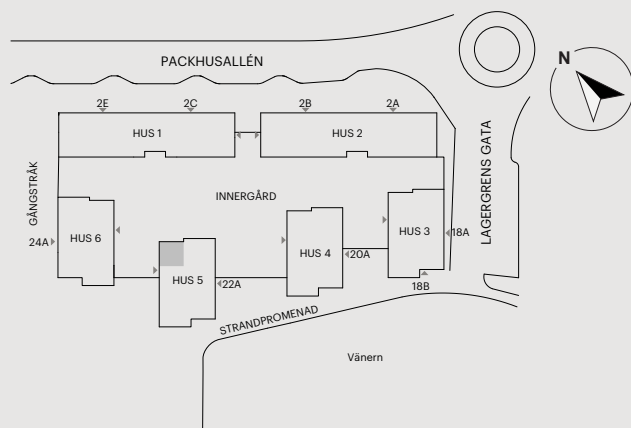

55 KVM

LAGERGRENS GATA 22A

Skala 1:100 (1 cm på planritning motsvarar 100 cm i verkligheten)

Skatteverkets
ID-nummer:
1003

3 RUM OCH KÖK

55 KVM

LAGERGRENS GATA 22A

Skala 1:100 (1 cm på planritning motsvarar 100 cm i verkligheten)

Skatteverkets
ID-nummer:

1104
1204
1304
1404
1504
1604
1704

3 RUM OCH KÖK

55 KVM

LAGERGRENS GATA 22A

Skala 1:100 (1 cm på planritning motsvarar 100 cm i verkligheten)

Skatteverkets
ID-nummer:

1106
1206
1306
1406
1506
1606
1706