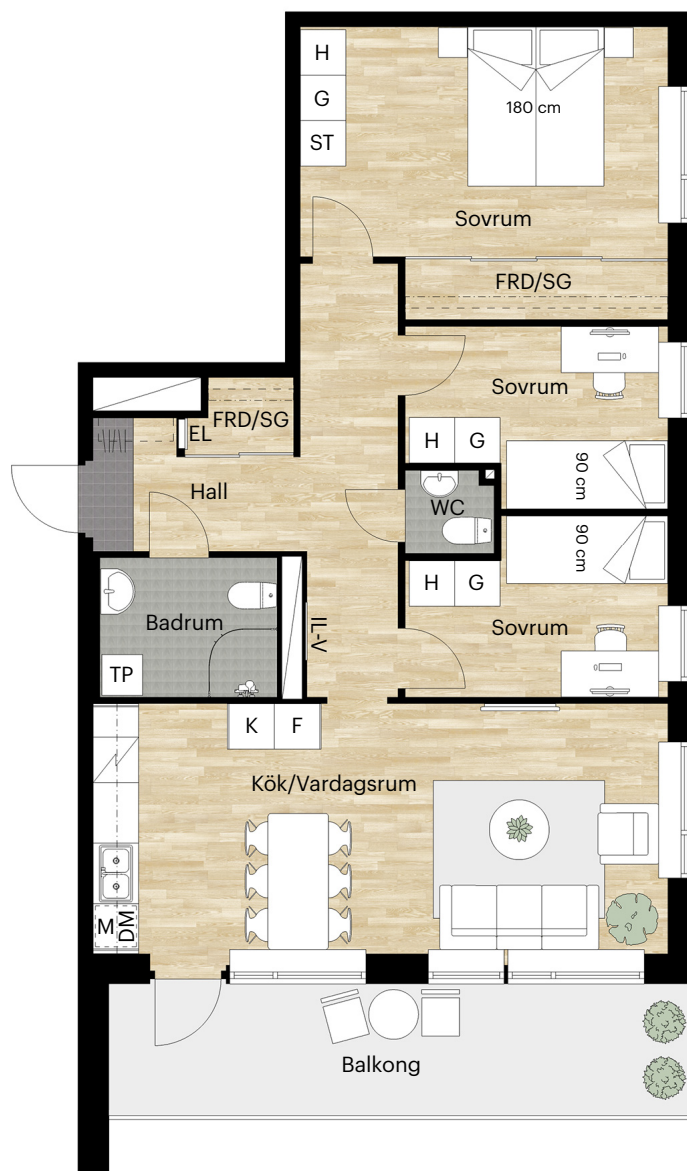

4 RUM OCH KÖK

79 KVM

LAGERGRENS GATA 22A