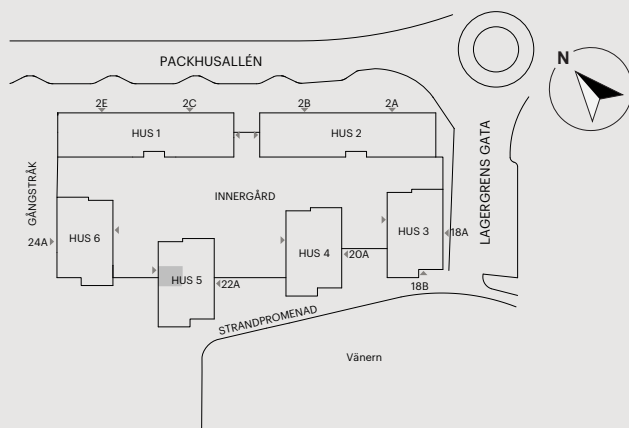

2 RUM OCH KÖK

45 KVM

LAGERGRENS GATA 22A

Skala 1:100 (1 cm på planritning motsvarar 100 cm i verkligheten)

Skatteverkets
ID-nummer:

1103
1203
1303
1403
1503
1603
1703

2 RUM OCH KÖK

45 KVM

LAGERGRENS GATA 22A

Skala 1:100 (1 cm på planritning motsvarar 100 cm i verkligheten)

Skatteverkets
ID-nummer:

1107
1207
1307
1407
1507
1607
1707

2 RUM OCH KÖK

45 KVM

LAGERGRENS GATA 22A

Skala 1:100 (1 cm på planritning motsvarar 100 cm i verkligheten)

Skatteverkets
ID-nummer:

1104
1204
1304
1404
1504
1604
1704

3 RUM OCH KÖK

55 KVM

LAGERGRENS GATA 22A

Skala 1:100 (1 cm på planritning motsvarar 100 cm i verkligheten)

Skatteverkets
ID-nummer:
1004

3 RUM OCH KÖK

55 KVM

LAGERGRENS GATA 22A

Skala 1:100 (1 cm på planritning motsvarar 100 cm i verkligheten)

Skatteverkets
ID-nummer:
1003

3 RUM OCH KÖK

55 KVM

LAGERGRENS GATA 22A

Skala 1:100 (1 cm på planritning motsvarar 100 cm i verkligheten)