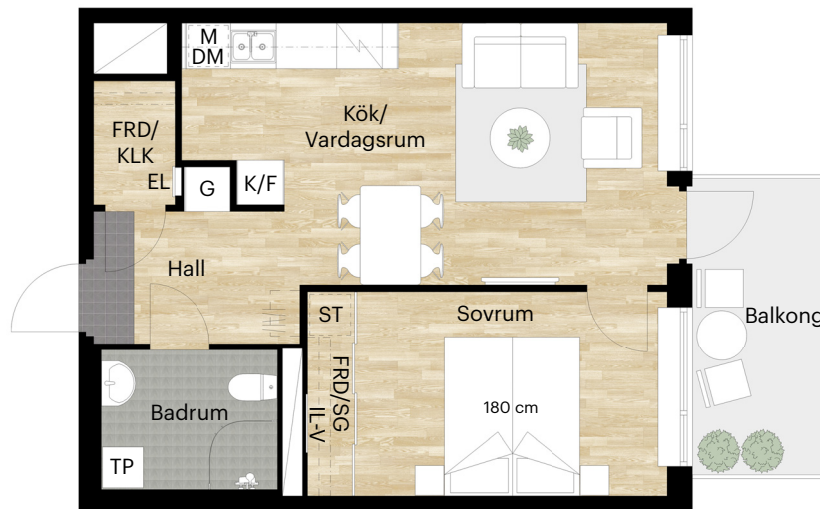

1 RUM OCH KÖK

33 KVM

LAGERGRENS GATA 22A

Skala 1:100 (1 cm på planritning motsvarar 100 cm i verkligheten)

Skatteverkets
ID-nummer:
1002

2 RUM OCH KÖK

45 KVM

LAGERGRENS GATA 22A

Skala 1:100 (1 cm på planritning motsvarar 100 cm i verkligheten)

Skatteverkets
ID-nummer:
1001

2 RUM OCH KÖK

45 KVM

LAGERGRENS GATA 22A

Skala 1:100 (1 cm på planritning motsvarar 100 cm i verkligheten)

Skatteverkets
ID-nummer:
1005

2 RUM OCH KÖK

45 KVM

LAGERGRENS GATA 22A

Skala 1:100 (1 cm på planritning motsvarar 100 cm i verkligheten)

Skatteverkets
ID-nummer:

1103
1203
1303
1403
1503
1603
1703

2 RUM OCH KÖK

45 KVM

LAGERGRENS GATA 22A

Skala 1:100 (1 cm på planritning motsvarar 100 cm i verkligheten)

Skatteverkets
ID-nummer:

1107
1207
1307
1407
1507
1607
1707

2 RUM OCH KÖK

45 KVM

LAGERGRENS GATA 22A

Skala 1:100 (1 cm på planritning motsvarar 100 cm i verkligheten)