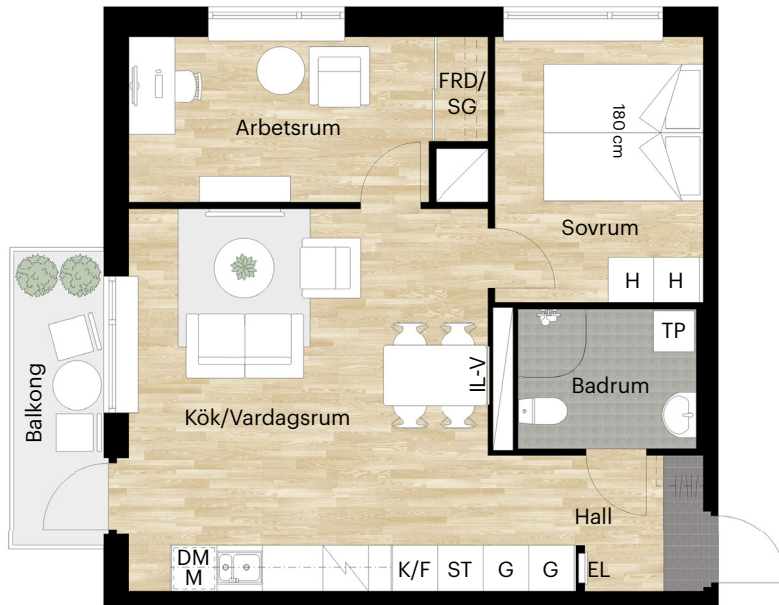

Skatteverkets
ID-nummer:

1104
1204
1304
1404
1504
1604
1704

3 RUM OCH KÖK

55 KVM

LAGERGRENS GATA 22A

Skala 1:100 (1 cm på planritning motsvarar 100 cm i verkligheten)

Skatteverkets
ID-nummer:
1004

3 RUM OCH KÖK

55 KVM

LAGERGRENS GATA 22A

Skala 1:100 (1 cm på planritning motsvarar 100 cm i verkligheten)

Skatteverkets
ID-nummer:
1003

3 RUM OCH KÖK

55 KVM

LAGERGRENS GATA 22A

Skala 1:100 (1 cm på planritning motsvarar 100 cm i verkligheten)

Skatteverkets
ID-nummer:

1104
1204
1304
1404
1504
1604
1704

3 RUM OCH KÖK

55 KVM

LAGERGRENS GATA 22A

Skala 1:100 (1 cm på planritning motsvarar 100 cm i verkligheten)

Skatteverkets
ID-nummer:

1106
1206
1306
1406
1506
1606
1706

3 RUM OCH KÖK

55 KVM

LAGERGRENS GATA 22A

Skala 1:100 (1 cm på planritning motsvarar 100 cm i verkligheten)

Skatteverkets
ID-nummer:

1102
1202
1302
1402
1502
1602
1702

4 RUM OCH KÖK

79 KVM