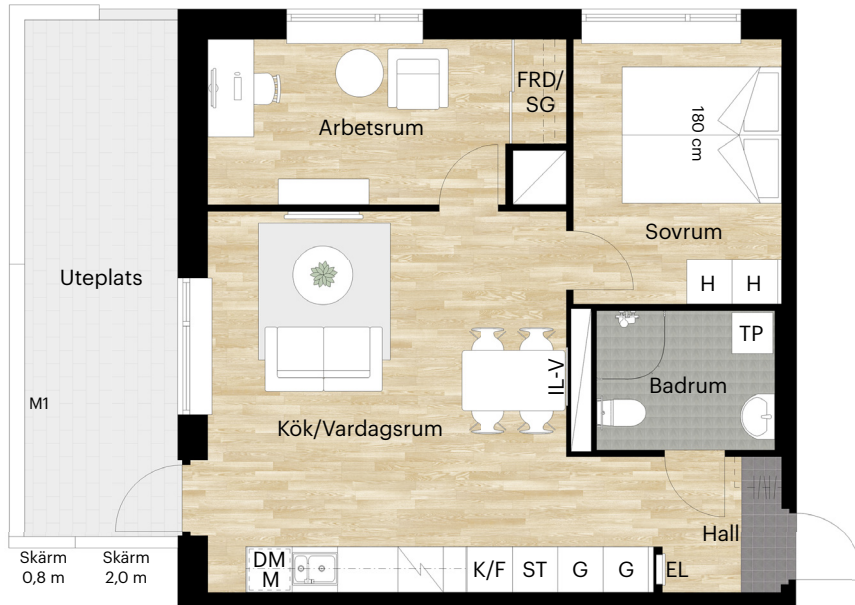

LAGERGRENS GATA 22A

Skala 1:100 (1 cm på planritning motsvarar 100 cm i verkligheten)

Skatteverkets
ID-nummer:

1107
1207
1307
1407
1507
1607
1707

2 RUM OCH KÖK

45 KVM

LAGERGRENS GATA 22A

Skala 1:100 (1 cm på planritning motsvarar 100 cm i verkligheten)

Skatteverkets
ID-nummer:

1104
1204
1304
1404
1504
1604
1704

3 RUM OCH KÖK

55 KVM

LAGERGRENS GATA 22A

Skala 1:100 (1 cm på planritning motsvarar 100 cm i verkligheten)

Skatteverkets
ID-nummer:
1004

3 RUM OCH KÖK

55 KVM

LAGERGRENS GATA 22A

Skala 1:100 (1 cm på planritning motsvarar 100 cm i verkligheten)

Skatteverkets
ID-nummer:
1003

3 RUM OCH KÖK

55 KVM

LAGERGRENS GATA 22A

Skala 1:100 (1 cm på planritning motsvarar 100 cm i verkligheten)

Skatteverkets
ID-nummer:

1104
1204
1304
1404
1504
1604
1704

3 RUM OCH KÖK

55 KVM

LAGERGRENS GATA 22A

Skala 1:100 (1 cm på planritning motsvarar 100 cm i verkligheten)

Skatteverkets
ID-nummer:

1106
1206
1306
1406
1506
1606
1706