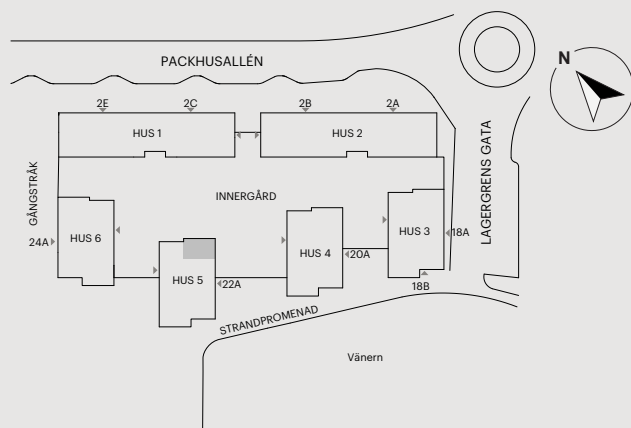

55 KVM

LAGERGRENS GATA 22A

Skala 1:100 (1 cm på planritning motsvarar 100 cm i verkligheten)

Skatteverkets
ID-nummer:
1003

3 RUM OCH KÖK

55 KVM

LAGERGRENS GATA 22A

Skala 1:100 (1 cm på planritning motsvarar 100 cm i verkligheten)

Skatteverkets
ID-nummer:

1104
1204
1304
1404
1504
1604
1704

3 RUM OCH KÖK

55 KVM

LAGERGRENS GATA 22A

Skala 1:100 (1 cm på planritning motsvarar 100 cm i verkligheten)

Skatteverkets
ID-nummer:

1106
1206
1306
1406
1506
1606
1706

3 RUM OCH KÖK

55 KVM

LAGERGRENS GATA 22A

Skala 1:100 (1 cm på planritning motsvarar 100 cm i verkligheten)

Skatteverkets
ID-nummer:

1102
1202
1302
1402
1502
1602
1702

4 RUM OCH KÖK

79 KVM