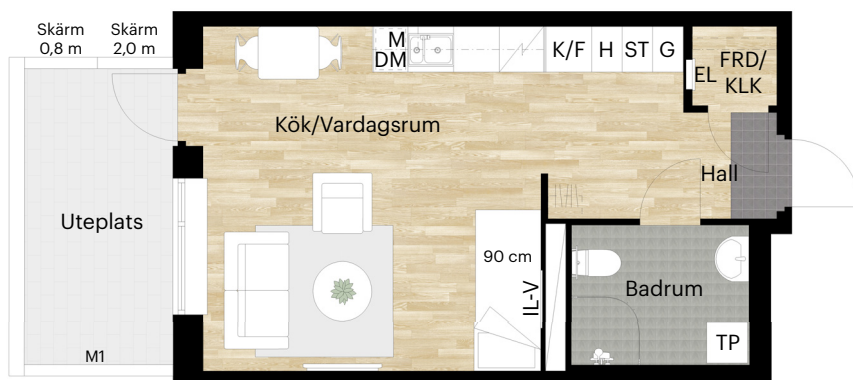

1 RUM OCH KÖK

33 KVM

LAGERGRENS GATA 22A

Skala 1:100 (1 cm på planritning motsvarar 100 cm i verkligheten)

Skatteverkets
ID-nummer:
1002

2 RUM OCH KÖK

45 KVM

LAGERGRENS GATA 22A

Skala 1:100 (1 cm på planritning motsvarar 100 cm i verkligheten)

Skatteverkets
ID-nummer:
1001

2 RUM OCH KÖK

45 KVM

LAGERGRENS GATA 22A

Skala 1:100 (1 cm på planritning motsvarar 100 cm i verkligheten)

Skatteverkets
ID-nummer:
1005

2 RUM OCH KÖK

45 KVM

LAGERGRENS GATA 22A

Skala 1:100 (1 cm på planritning motsvarar 100 cm i verkligheten)

Skatteverkets
ID-nummer:

1103
1203
1303
1403
1503
1603
1703

2 RUM OCH KÖK

45 KVM

LAGERGRENS GATA 22A

Skala 1:100 (1 cm på planritning motsvarar 100 cm i verkligheten)

Skatteverkets
ID-nummer:

1107
1207
1307
1407
1507
1607
1707

2 RUM OCH KÖK

45 KVM

LAGERGRENS GATA 22A

Skala 1:100 (1 cm på planritning motsvarar 100 cm i verkligheten)