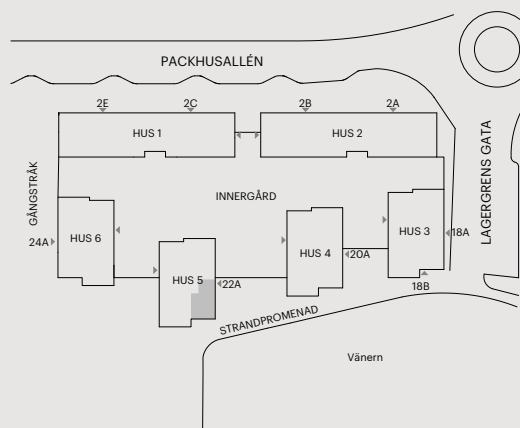

Skatteverkets
ID-nummer:

1104
1204
1304
1404
1504
1604
1704

3 RUM OCH KÖK

55 KVM

LAGERGRENS GATA 22A

Skala 1:100 (1 cm på planritning motsvarar 100 cm i verkligheten)

Skatteverkets
ID-nummer:

1106
1206
1306
1406
1506
1606
1706

3 RUM OCH KÖK

55 KVM

LAGERGRENS GATA 22A

Skala 1:100 (1 cm på planritning motsvarar 100 cm i verkligheten)

Skatteverkets
ID-nummer:

1102
1202
1302
1402
1502
1602
1702

4 RUM OCH KÖK

79 KVM

LAGERGRENS GATA 22A

Skala 1:100 (1 cm på planritning motsvarar 100 cm i verkligheten)

Skatteverkets
ID-nummer:

- 1101
- 1201
- 1301
- 1401
- 1501
- 1601
- 1701