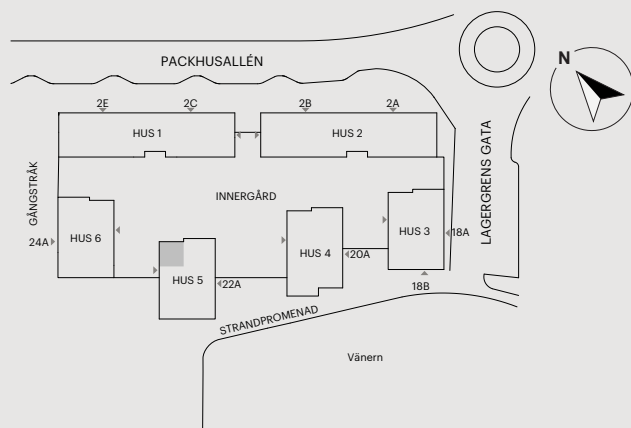

LAGERGRENS GATA 22A

Skala 1:100 (1 cm på planritning motsvarar 100 cm i verkligheten)

Skatteverkets
ID-nummer:

1107
1207
1307
1407
1507
1607
1707

2 RUM OCH KÖK

45 KVM

LAGERGRENS GATA 22A

Skala 1:100 (1 cm på planritning motsvarar 100 cm i verkligheten)

Skatteverkets
ID-nummer:

1104
1204
1304
1404
1504
1604
1704

3 RUM OCH KÖK

55 KVM

LAGERGRENS GATA 22A

Skala 1:100 (1 cm på planritning motsvarar 100 cm i verkligheten)

Skatteverkets
ID-nummer:
1004

3 RUM OCH KÖK

55 KVM

LAGERGRENS GATA 22A

Skala 1:100 (1 cm på planritning motsvarar 100 cm i verkligheten)

Skatteverkets
ID-nummer:
1003

3 RUM OCH KÖK

55 KVM

LAGERGRENS GATA 22A

Skala 1:100 (1 cm på planritning motsvarar 100 cm i verkligheten)