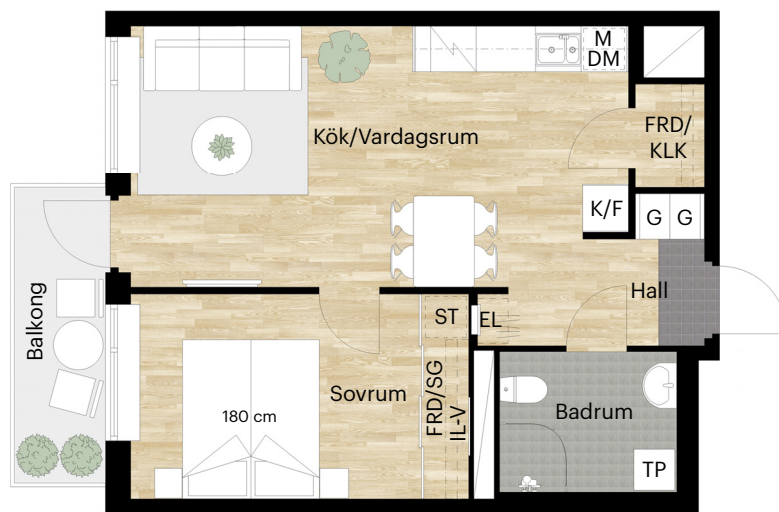

2 RUM OCH KÖK

45 KVM

LAGERGRENS GATA 22A

Skala 1:100 (1 cm på planritning motsvarar 100 cm i verkligheten)

Skatteverkets
ID-nummer:

1103
1203
1303
1403
1503
1603
1703

2 RUM OCH KÖK

45 KVM

LAGERGRENS GATA 22A

Skala 1:100 (1 cm på planritning motsvarar 100 cm i verkligheten)

Skatteverkets
ID-nummer:

1107
1207
1307
1407
1507
1607
1707

2 RUM OCH KÖK

45 KVM

LAGERGRENS GATA 22A

Skala 1:100 (1 cm på planritning motsvarar 100 cm i verkligheten)

Skatteverkets
ID-nummer:

1104
1204
1304
1404
1504
1604
1704

3 RUM OCH KÖK

55 KVM

LAGERGRENS GATA 22A

Skala 1:100 (1 cm på planritning motsvarar 100 cm i verkligheten)

Skatteverkets
ID-nummer:
1004

3 RUM OCH KÖK

55 KVM

LAGERGRENS GATA 22A

Skala 1:100 (1 cm på planritning motsvarar 100 cm i verkligheten)

Skatteverkets
ID-nummer:
1003

3 RUM OCH KÖK

55 KVM

LAGERGRENS GATA 22A

Skala 1:100 (1 cm på planritning motsvarar 100 cm i verkligheten)