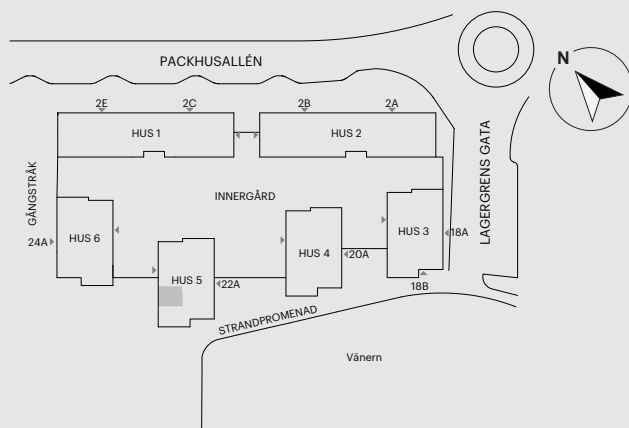

1 RUM OCH KÖK

33 KVM

LAGERGRENS GATA 22A

Skala 1:100 (1 cm på planritning motsvarar 100 cm i verkligheten)

Skatteverkets
ID-nummer:
1002

2 RUM OCH KÖK

45 KVM

LAGERGRENS GATA 22A

Skala 1:100 (1 cm på planritning motsvarar 100 cm i verkligheten)

Skatteverkets
ID-nummer:
1001

2 RUM OCH KÖK

45 KVM

LAGERGRENS GATA 22A

Skala 1:100 (1 cm på planritning motsvarar 100 cm i verkligheten)

Skatteverkets
ID-nummer:
1005

2 RUM OCH KÖK

45 KVM

LAGERGRENS GATA 22A

Skala 1:100 (1 cm på planritning motsvarar 100 cm i verkligheten)

Skatteverkets
ID-nummer:

1103
1203
1303
1403
1503
1603
1703

2 RUM OCH KÖK

45 KVM

LAGERGRENS GATA 22A

Skala 1:100 (1 cm på planritning motsvarar 100 cm i verkligheten)

Skatteverkets
ID-nummer:

1107
1207
1307
1407
1507
1607
1707

2 RUM OCH KÖK

45 KVM

LAGERGRENS GATA 22A

Skala 1:100 (1 cm på planritning motsvarar 100 cm i verkligheten)