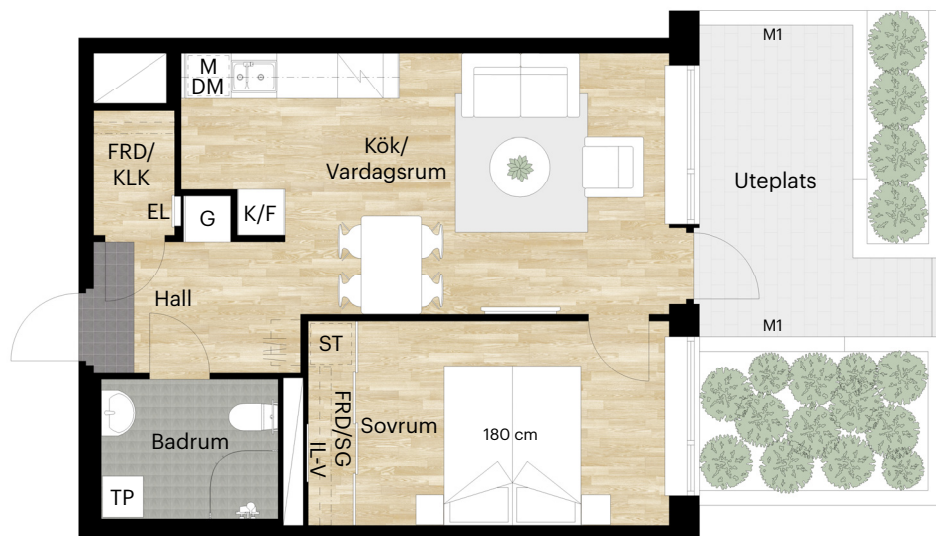

1 RUM OCH KÖK

33 KVM

LAGERGRENS GATA 22A

Skala 1:100 (1 cm på planritning motsvarar 100 cm i verkligheten)

Skatteverkets
ID-nummer:
1002

2 RUM OCH KÖK

45 KVM

LAGERGRENS GATA 22A

Skala 1:100 (1 cm på planritning motsvarar 100 cm i verkligheten)

Skatteverkets
ID-nummer:
1001

2 RUM OCH KÖK

45 KVM

LAGERGRENS GATA 22A

Skala 1:100 (1 cm på planritning motsvarar 100 cm i verkligheten)

Skatteverkets
ID-nummer:
1005

2 RUM OCH KÖK

45 KVM

LAGERGRENS GATA 22A

Skala 1:100 (1 cm på planritning motsvarar 100 cm i verkligheten)

Skatteverkets
ID-nummer:

1103
1203
1303
1403
1503
1603
1703

2 RUM OCH KÖK

45 KVM

LAGERGRENS GATA 22A

Skala 1:100 (1 cm på planritning motsvarar 100 cm i verkligheten)

Skatteverkets
ID-nummer:

1107
1207
1307
1407
1507
1607
1707

2 RUM OCH KÖK

45 KVM

LAGERGRENS GATA 22A

Skala 1:100 (1 cm på planritning motsvarar 100 cm i verkligheten)