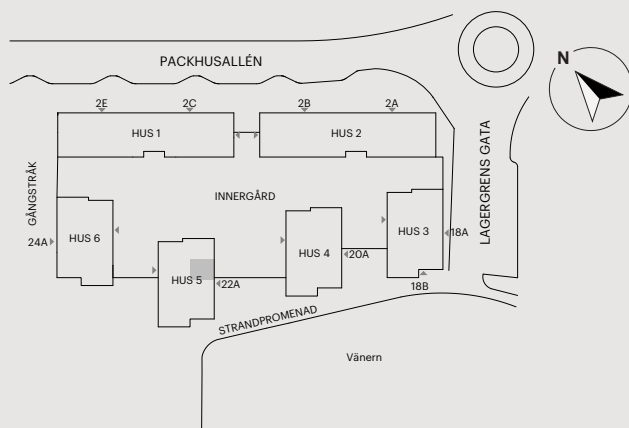

Skala 1:100 (1 cm på planritning motsvarar 100 cm i verkligheten)

Skatteverkets
ID-nummer:
1001

2 RUM OCH KÖK

45 KVM

LAGERGRENS GATA 22A

Skala 1:100 (1 cm på planritning motsvarar 100 cm i verkligheten)

Skatteverkets
ID-nummer:
1005

2 RUM OCH KÖK

45 KVM

LAGERGRENS GATA 22A

Skala 1:100 (1 cm på planritning motsvarar 100 cm i verkligheten)

Skatteverkets
ID-nummer:

1103
1203
1303
1403
1503
1603
1703

2 RUM OCH KÖK

45 KVM

LAGERGRENS GATA 22A

Skala 1:100 (1 cm på planritning motsvarar 100 cm i verkligheten)

Skatteverkets
ID-nummer:

1107
1207
1307
1407
1507
1607
1707

2 RUM OCH KÖK

45 KVM

LAGERGRENS GATA 22A

Skala 1:100 (1 cm på planritning motsvarar 100 cm i verkligheten)

Skatteverkets
ID-nummer:

1104
1204
1304
1404
1504
1604
1704

3 RUM OCH KÖK

55 KVM

LAGERGRENS GATA 22A

Skala 1:100 (1 cm på planritning motsvarar 100 cm i verkligheten)

Skatteverkets
ID-nummer:
1004

3 RUM OCH KÖK