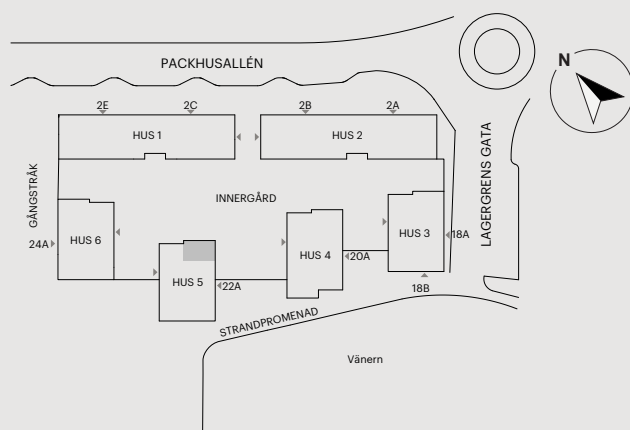

LAGERGRENS GATA 22A

Skala 1:100 (1 cm på planritning motsvarar 100 cm i verkligheten)

Skatteverkets
ID-nummer:

1107
1207
1307
1407
1507
1607
1707

2 RUM OCH KÖK

45 KVM

LAGERGRENS GATA 22A

Skala 1:100 (1 cm på planritning motsvarar 100 cm i verkligheten)

Skatteverkets
ID-nummer:

1104
1204
1304
1404
1504
1604
1704

3 RUM OCH KÖK

55 KVM

LAGERGRENS GATA 22A

Skala 1:100 (1 cm på planritning motsvarar 100 cm i verkligheten)

Skatteverkets
ID-nummer:
1004

3 RUM OCH KÖK

55 KVM

LAGERGRENS GATA 22A

Skala 1:100 (1 cm på planritning motsvarar 100 cm i verkligheten)

Skatteverkets
ID-nummer:
1003

3 RUM OCH KÖK

55 KVM

LAGERGRENS GATA 22A

Skala 1:100 (1 cm på planritning motsvarar 100 cm i verkligheten)