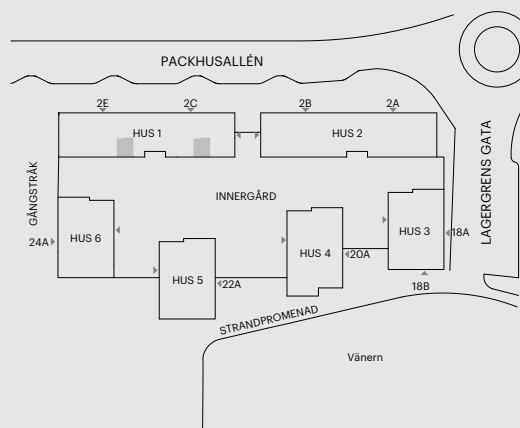

# 1 RUM OCH KÖK

27 KVM

PACKHUSALLÉN 2C, 2E

Skala 1:100 (1 cm på planritning motsvarar 100 cm i verkligheten)

Skatteverkets  
ID-nummer:  
1001  
1002

# 1 RUM OCH KÖK

27 KVM

PACKHUSALLÉN 2E

Skala 1:100 (1 cm på planritning motsvarar 100 cm i verkligheten)

Skatteverkets  
ID-nummer:  
1003