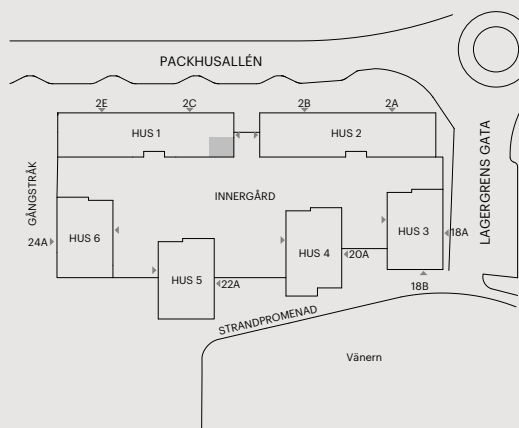

Skala 1:100 (1 cm på planritning motsvarar 100 cm i verkligheten)