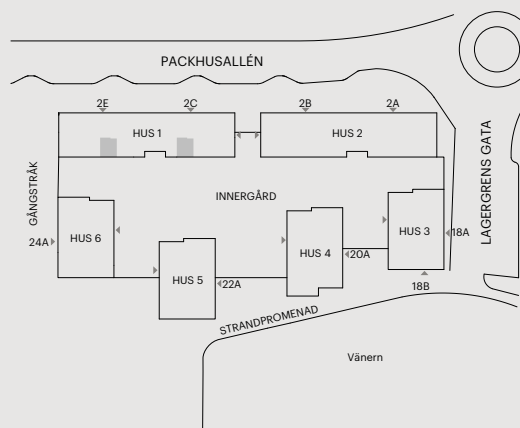

# 1 RUM OCH KÖK

27 KVM

PACKHUSALLÉN 2E

Skala 1:100 (1 cm på planritning motsvarar 100 cm i verkligheten)

Skatteverkets  
ID-nummer:

1106  
1206  
1306  
1406  
1506  
1606  
1706

# 1 RUM OCH KÖK

27 KVM

PACKHUSALLÉN 2C, 2E

Skala 1:100 (1 cm på planritning motsvarar 100 cm i verkligheten)

Skatteverkets  
ID-nummer:  
1002  
1003