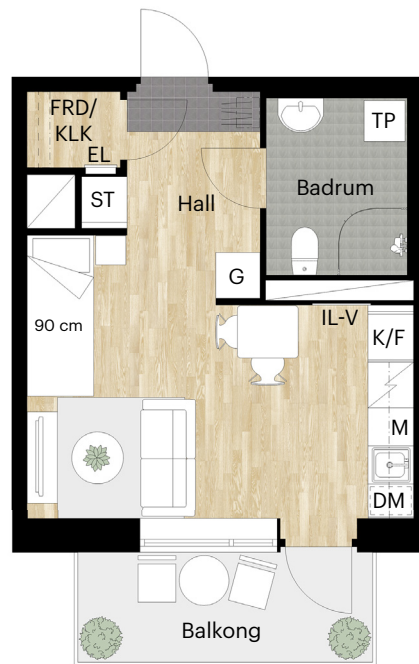

# 1 RUM OCH KÖK

27 KVM

PACKHUSALLÉN 2E

Skala 1:100 (1 cm på planritning motsvarar 100 cm i verkligheten)

Skatteverkets  
ID-nummer:  
1003

# 1 RUM OCH KÖK

27 KVM

PACKHUSALLÉN 2C, 2E

Skala 1:100 (1 cm på planritning motsvarar 100 cm i verkligheten)

Skatteverkets  
ID-nummer:

1105	1105
1205	1205
1305	1301
1405	1405
1505	1505
1605	1605
1705	1705

# 1 RUM OCH KÖK

27 KVM

PACKHUSALLÉN 2E

Skala 1:100 (1 cm på planritning motsvarar 100 cm i verkligheten)

Skatteverkets  
ID-nummer:

1106  
1206  
1306  
1406  
1506  
1606  
1706

# 1 RUM OCH KÖK

27 KVM

PACKHUSALLÉN 2C, 2E

Skala 1:100 (1 cm på planritning motsvarar 100 cm i verkligheten)

Skatteverkets  
ID-nummer:  
1002  
1003