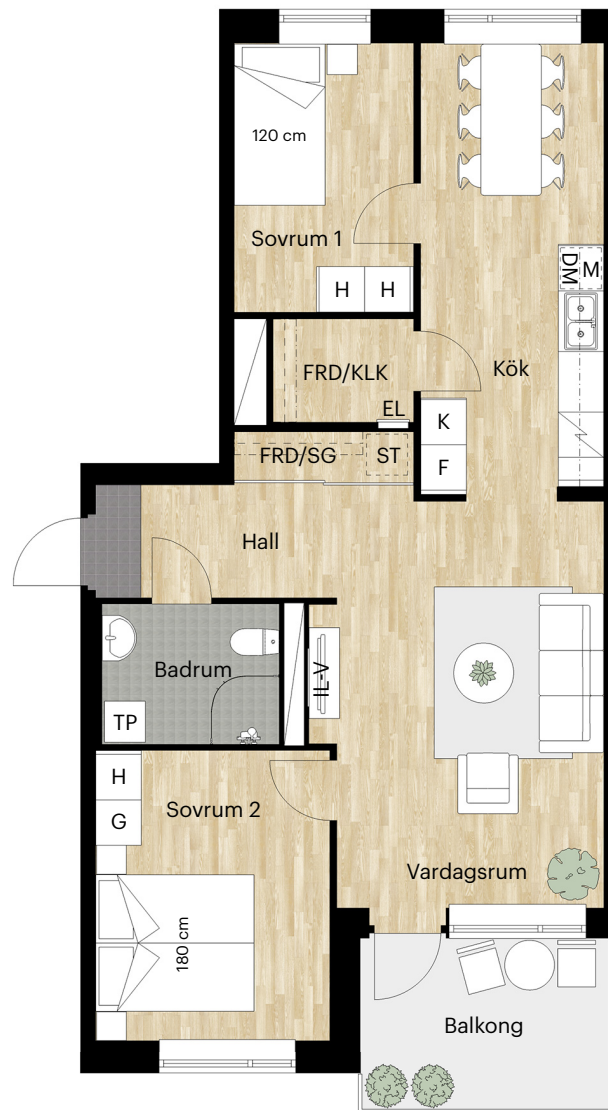

# 1 RUM OCH KÖK

27 KVM

PACKHUSALLÉN 2C, 2E

Skala 1:100 (1 cm på planritning motsvarar 100 cm i verkligheten)

Skatteverkets  
ID-nummer:  
1001  
1002

# 1 RUM OCH KÖK

27 KVM

PACKHUSALLÉN 2C, 2E

Skala 1:100 (1 cm på planritning motsvarar 100 cm i verkligheten)

Skatteverkets  
ID-nummer:

1105	1105
1205	1205
1305	1301
1405	1405
1505	1505
1605	1605
1705	1705

# 3 RUM OCH KÖK

70 KVM

PACKHUSALLÉN 2C

Skala 1:100 (1 cm på planritning motsvarar 100 cm i verkligheten)

Skatteverkets  
ID-nummer:  
1106  
1206  
1306  
1406  
1506  
1606  
1706

# 3 RUM OCH KÖK

70 KVM

PACKHUSALLÉN 2E

Skala 1:100 (1 cm på planritning motsvarar 100 cm i verkligheten)

8 tr  
7 tr  
6 tr  
5 tr  
4 tr  
3 tr  
2 tr  
1 tr

Skatteverkets  
ID-nummer:

1103  
1203  
1303  
1403  
1503  
1603  
1703