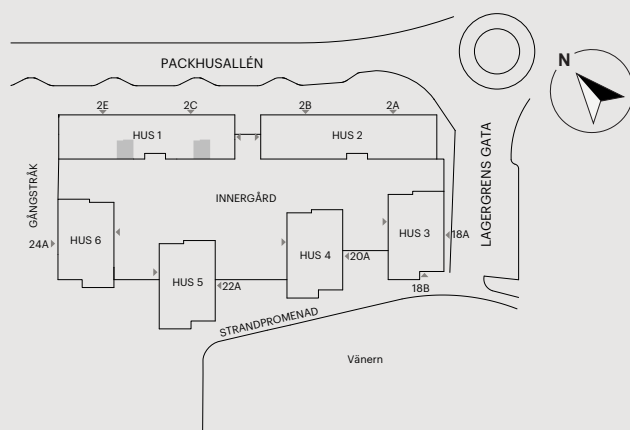

Skala 1:100 (1 cm på planritning motsvarar 100 cm i verkligheten)