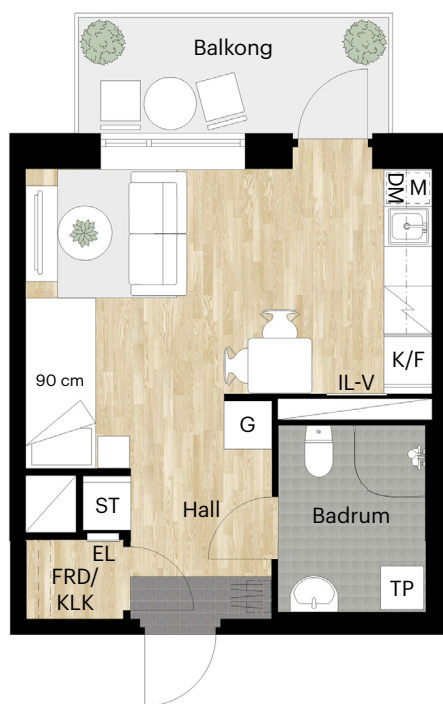

# 1 RUM OCH KÖK

27 KVM

PACKHUSALLÉN 2C, 2E

Skala 1:100 (1 cm på planritning motsvarar 100 cm i verkligheten)

Skatteverkets  
ID-nummer:  
1002  
1003

# 1 RUM OCH KÖK

27 KVM

PACKHUSALLÉN 2C, 2E

Skala 1:100 (1 cm på planritning motsvarar 100 cm i verkligheten)

Skatteverkets  
ID-nummer:

1104	1104
1204	1204
1304	1304
1404	1404
1504	1504
1604	1604
1704	1704

# 1 RUM OCH KÖK

27 KVM

PACKHUSALLÉN 2E

Skala 1:100 (1 cm på planritning motsvarar 100 cm i verkligheten)

Skatteverkets  
ID-nummer:

1102  
1202  
1302  
1402  
1502  
1602  
1702

# 1 RUM OCH KÖK

33 KVM

PACKHUSALLÉN 2C

Skala 1:100 (1 cm på planritning motsvarar 100 cm i verkligheten)

Skatteverkets  
ID-nummer:

1102  
1202  
1302  
1402  
1502  
1602  
1702