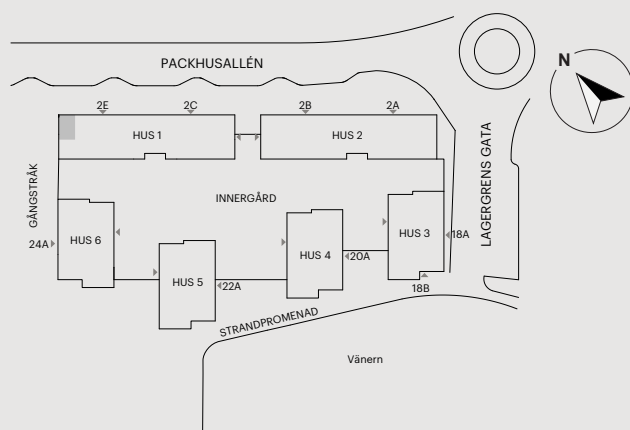

Skala 1:100 (1 cm på planritning motsvarar 100 cm i verkligheten)