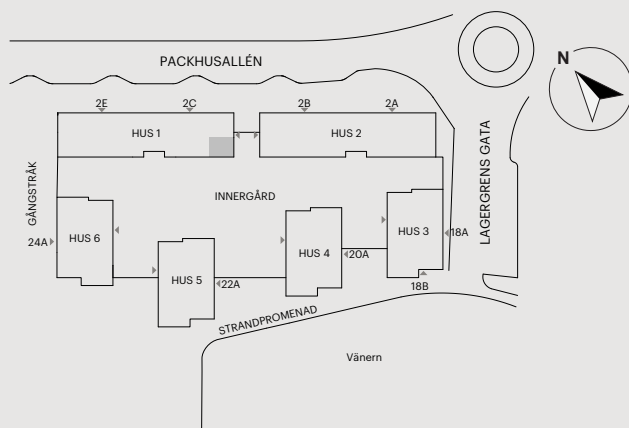

Skala 1:100 (1 cm på planritning motsvarar 100 cm i verkligheten)