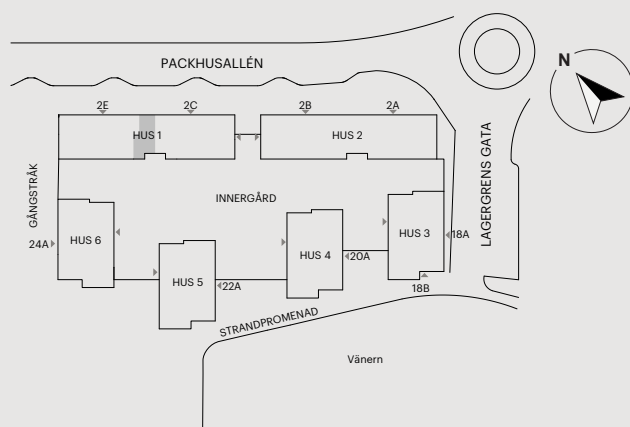

Skala 1:100 (1 cm på planritning motsvarar 100 cm i verkligheten)