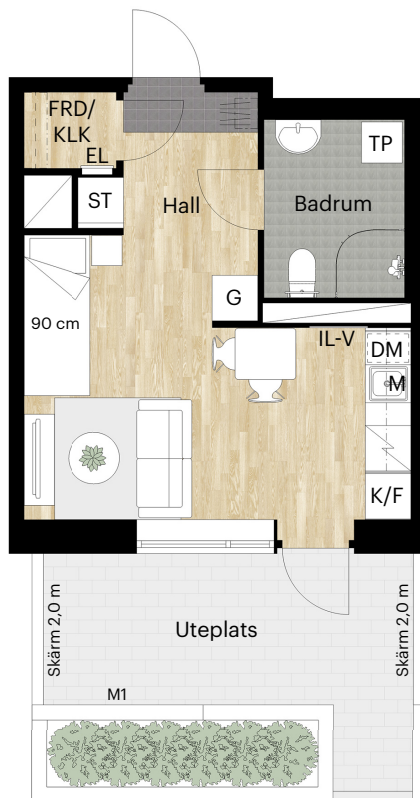

# 1 RUM OCH KÖK

27 KVM

PACKHUSALLÉN 2C, 2E

Skala 1:100 (1 cm på planritning motsvarar 100 cm i verkligheten)

Skatteverkets  
ID-nummer:

1105	1105
1205	1205
1305	1301
1405	1405
1505	1505
1605	1605
1705	1705

# 1 RUM OCH KÖK

27 KVM

PACKHUSALLÉN 2E

Skala 1:100 (1 cm på planritning motsvarar 100 cm i verkligheten)

Skatteverkets  
ID-nummer:

1106  
1206  
1306  
1406  
1506  
1606  
1706

# 1 RUM OCH KÖK

27 KVM

PACKHUSALLÉN 2C, 2E

Skala 1:100 (1 cm på planritning motsvarar 100 cm i verkligheten)

Skatteverkets  
ID-nummer:  
1002  
1003

# 1 RUM OCH KÖK

27 KVM

PACKHUSALLÉN 2C, 2E

Skala 1:100 (1 cm på planritning motsvarar 100 cm i verkligheten)

Skatteverkets  
ID-nummer:

1104	1104
1204	1204
1304	1304
1404	1404
1504	1504
1604	1604
1704	1704