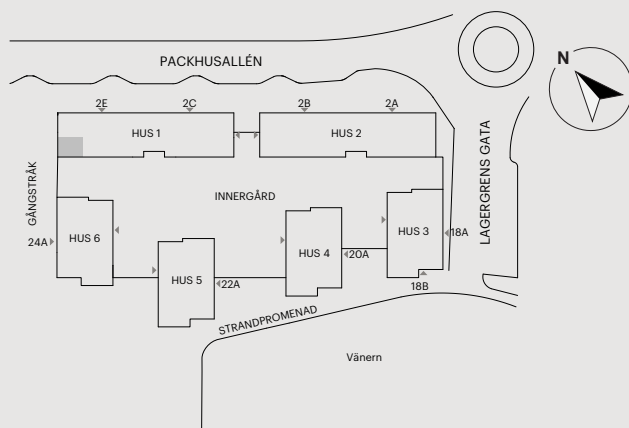

Skala 1:100 (1 cm på planritning motsvarar 100 cm i verkligheten)