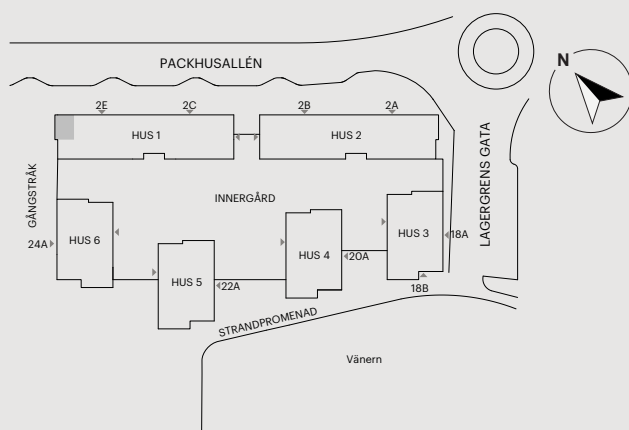

Skala 1:100 (1 cm på planritning motsvarar 100 cm i verkligheten)