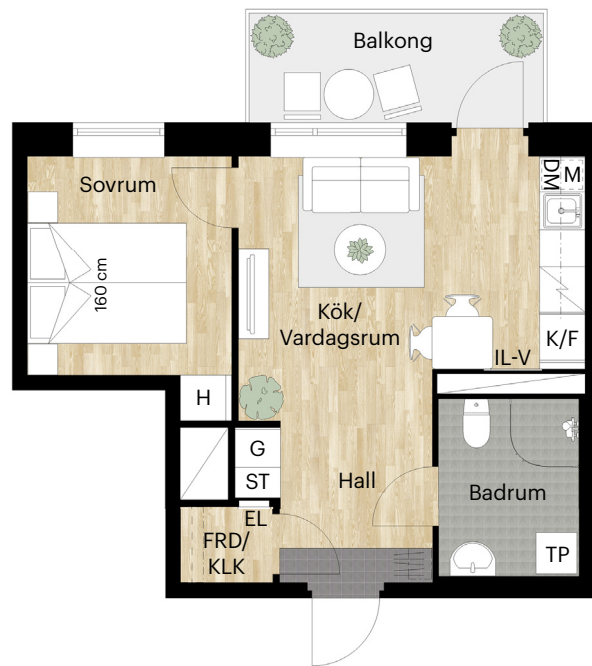

2 RUM OCH KÖK

34 KVM

PACKHUSALLÉN 2C, 2E