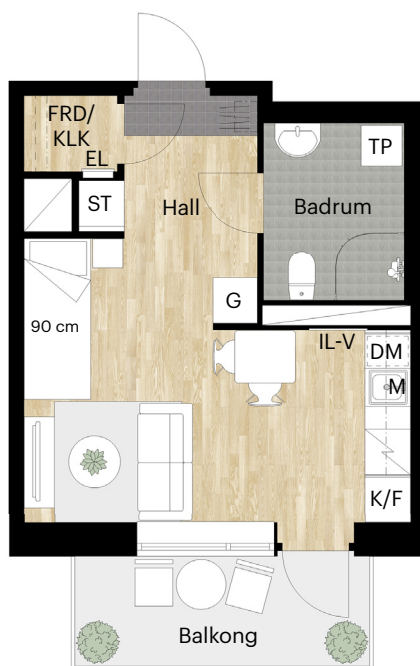

# 1 RUM OCH KÖK

27 KVM

PACKHUSALLÉN 2C, 2E

Skala 1:100 (1 cm på planritning motsvarar 100 cm i verkligheten)

Skatteverkets  
ID-nummer:  
1001  
1002

# 1 RUM OCH KÖK

27 KVM

PACKHUSALLÉN 2E

Skala 1:100 (1 cm på planritning motsvarar 100 cm i verkligheten)

Skatteverkets  
ID-nummer:  
1003

# 1 RUM OCH KÖK

27 KVM

PACKHUSALLÉN 2C, 2E

Skala 1:100 (1 cm på planritning motsvarar 100 cm i verkligheten)

Skatteverkets  
ID-nummer:

1105	1105
1205	1205
1305	1301
1405	1405
1505	1505
1605	1605
1705	1705

# 1 RUM OCH KÖK

27 KVM

PACKHUSALLÉN 2E

Skala 1:100 (1 cm på planritning motsvarar 100 cm i verkligheten)

Skatteverkets  
ID-nummer:

1106  
1206  
1306  
1406  
1506  
1606  
1706