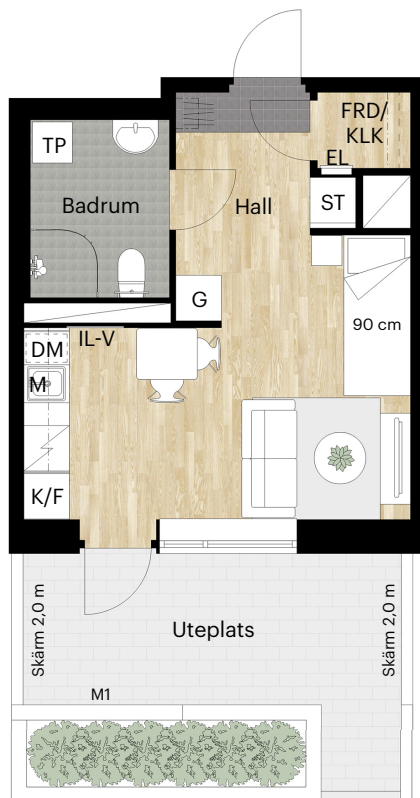

# 1 RUM OCH KÖK

27 KVM

PACKHUSALLÉN 2C, 2E

Skala 1:100 (1 cm på planritning motsvarar 100 cm i verkligheten)

Skatteverkets  
ID-nummer:  
1001  
1002

# 1 RUM OCH KÖK

27 KVM

PACKHUSALLÉN 2E

Skala 1:100 (1 cm på planritning motsvarar 100 cm i verkligheten)

Skatteverkets  
ID-nummer:  
1003

# 1 RUM OCH KÖK

27 KVM

PACKHUSALLÉN 2C, 2E

Skala 1:100 (1 cm på planritning motsvarar 100 cm i verkligheten)

Skatteverkets  
ID-nummer:

1105	1105
1205	1205
1305	1301
1405	1405
1505	1505
1605	1605
1705	1705

# 1 RUM OCH KÖK

27 KVM

PACKHUSALLÉN 2E

Skala 1:100 (1 cm på planritning motsvarar 100 cm i verkligheten)

Skatteverkets  
ID-nummer:

1106  
1206  
1306  
1406  
1506  
1606  
1706