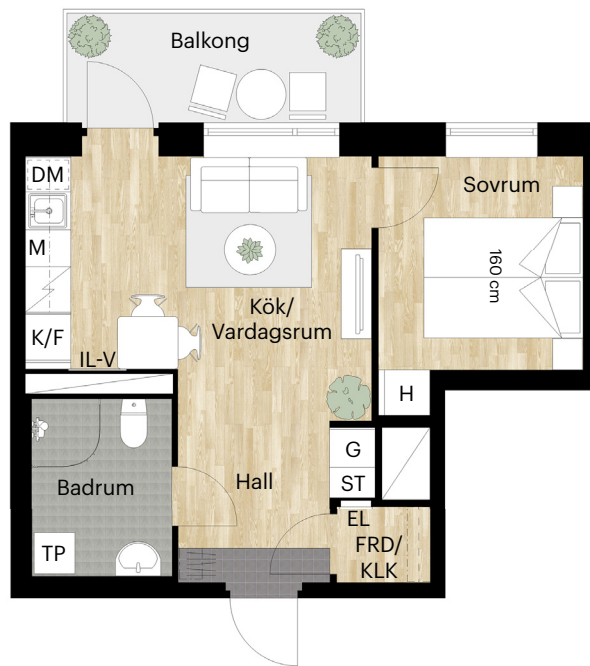

2 RUM OCH KÖK

34 KVM

PACKHUSALLÉN 2C, 2E