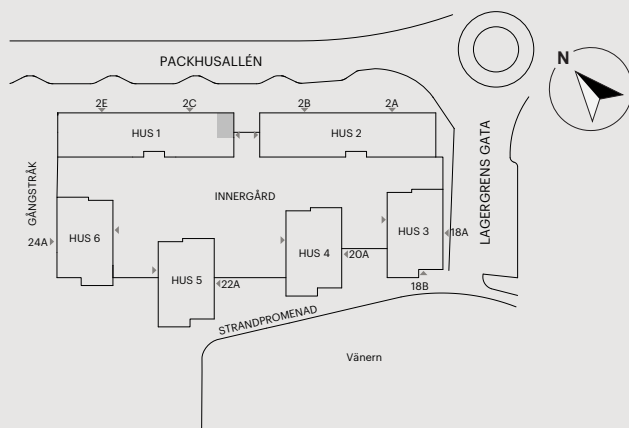

Skala 1:100 (1 cm på planritning motsvarar 100 cm i verkligheten)