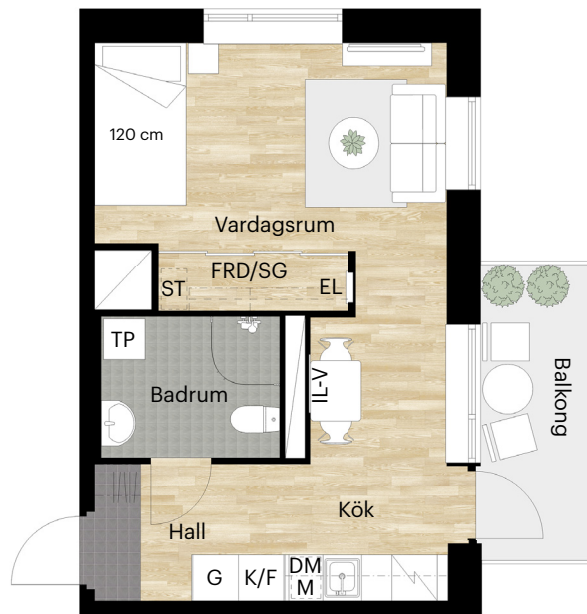

# 1 RUM OCH KÖK

27 KVM

PACKHUSALLÉN 2C, 2E

Skala 1:100 (1 cm på planritning motsvarar 100 cm i verkligheten)

Skatteverkets  
ID-nummer:

1104	1104
1204	1204
1304	1304
1404	1404
1504	1504
1604	1604
1704	1704

# 1 RUM OCH KÖK

27 KVM

PACKHUSALLÉN 2E

Skala 1:100 (1 cm på planritning motsvarar 100 cm i verkligheten)

Skatteverkets  
ID-nummer:

1102  
1202  
1302  
1402  
1502  
1602  
1702

# 1 RUM OCH KÖK

33 KVM

PACKHUSALLÉN 2C

Skala 1:100 (1 cm på planritning motsvarar 100 cm i verkligheten)

Skatteverkets  
ID-nummer:

1102  
1202  
1302  
1402  
1502  
1602  
1702

# 1 RUM OCH KÖK

33 KVM

PACKHUSALLÉN 2E

Skala 1:100 (1 cm på planritning motsvarar 100 cm i verkligheten)

Skatteverkets  
ID-nummer:  
1108