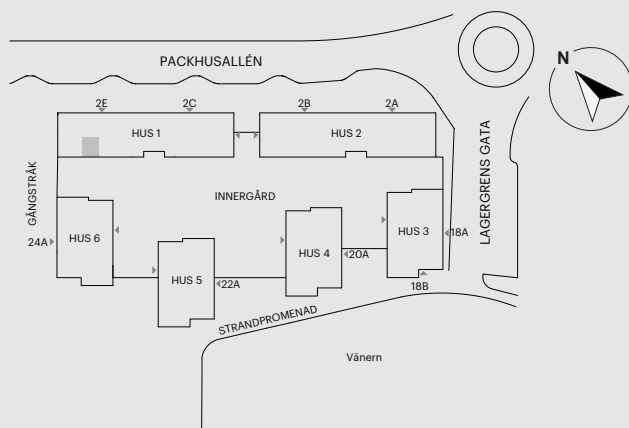

# 1 RUM OCH KÖK

27 KVM

PACKHUSALLÉN 2C, 2E

Skala 1:100 (1 cm på planritning motsvarar 100 cm i verkligheten)

Skatteverkets  
ID-nummer:

1105	1105
1205	1205
1305	1301
1405	1405
1505	1505
1605	1605
1705	1705

# 1 RUM OCH KÖK

27 KVM

PACKHUSALLÉN 2E

Skala 1:100 (1 cm på planritning motsvarar 100 cm i verkligheten)

Skatteverkets  
ID-nummer:

1106  
1206  
1306  
1406  
1506  
1606  
1706