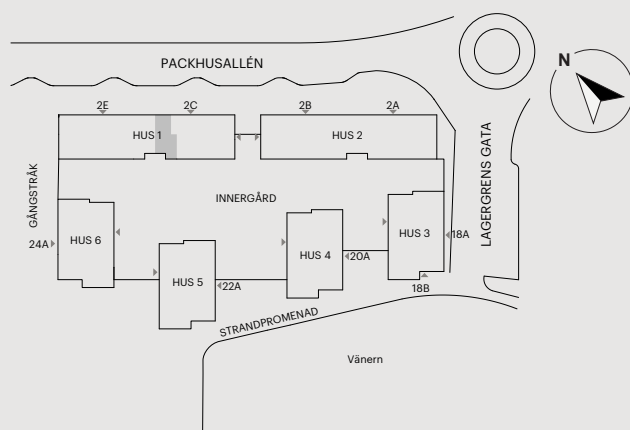

Skatteverkets
ID-nummer:
1106
1206
1306
1406
1506
1606
1706