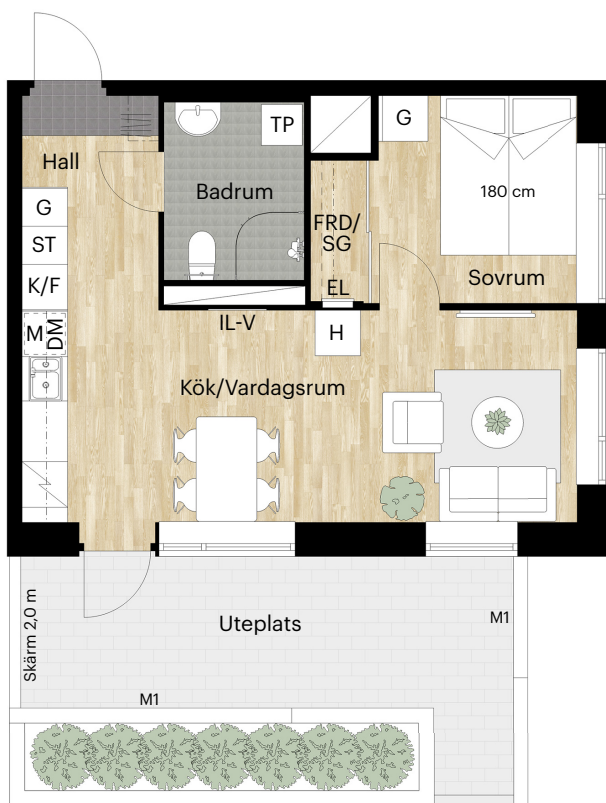

# 2 RUM OCH KÖK

39 KVM

PACKHUSALLÉN 2E

Skala 1:100 (1 cm på planritning motsvarar 100 cm i verkligheten)

Skatteverkets  
ID-nummer:  
1004

# 2 RUM OCH KÖK

41 KVM

PACKHUSALLÉN 2C

Skala 1:100 (1 cm på planritning motsvarar 100 cm i verkligheten)

Skatteverkets  
ID-nummer:  
1001

# 2 RUM OCH KÖK

41 KVM

PACKHUSALLÉN 2C

Skala 1:100 (1 cm på planritning motsvarar 100 cm i verkligheten)

Skatteverkets  
ID-nummer:

1103  
1203  
1303  
1403  
1503  
1603  
1703