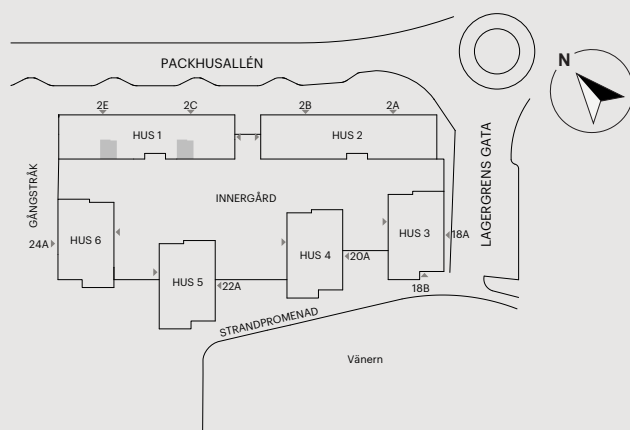

# 1 RUM OCH KÖK

27 KVM

PACKHUSALLÉN 2E

Skala 1:100 (1 cm på planritning motsvarar 100 cm i verkligheten)

Skatteverkets  
ID-nummer:  
1003

# 1 RUM OCH KÖK

27 KVM

PACKHUSALLÉN 2C, 2E

Skala 1:100 (1 cm på planritning motsvarar 100 cm i verkligheten)

Skatteverkets  
ID-nummer:

1105	1105
1205	1205
1305	1301
1405	1405
1505	1505
1605	1605
1705	1705