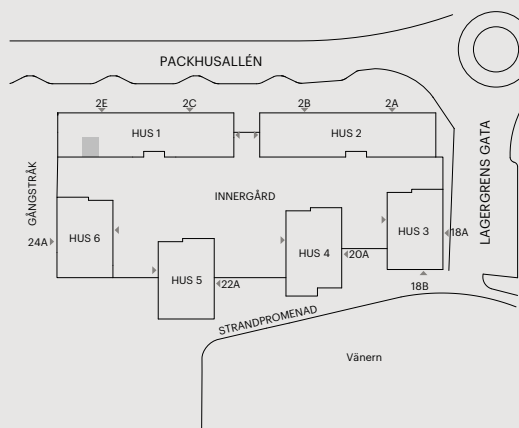

# 1 RUM OCH KÖK

27 KVM

PACKHUSALLÉN 2C, 2E

Skala 1:100 (1 cm på planritning motsvarar 100 cm i verkligheten)

Skatteverkets  
ID-nummer:  
1001  
1002

# 1 RUM OCH KÖK

27 KVM

PACKHUSALLÉN 2E

Skala 1:100 (1 cm på planritning motsvarar 100 cm i verkligheten)

Skatteverkets  
ID-nummer:  
1003