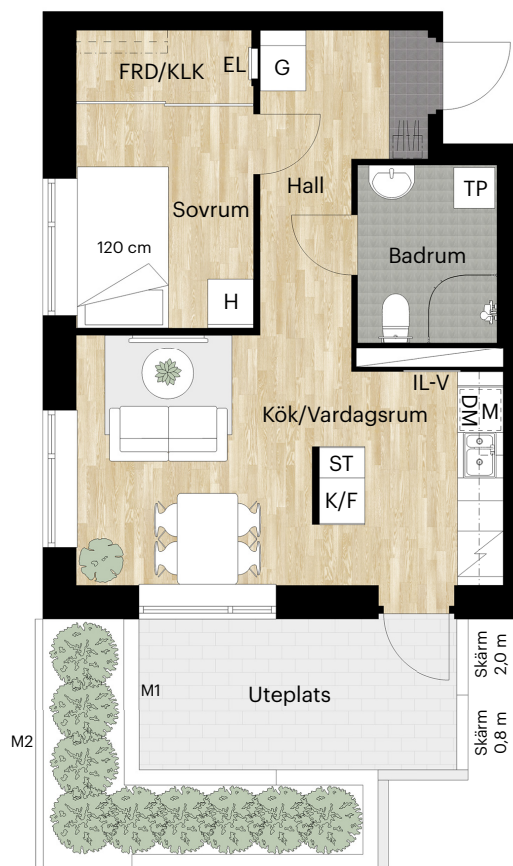

# 2 RUM OCH KÖK

## 34 KVM

PACKHUSALLÉN 2C, 2E

Skala 1:100 (1 cm på planritning motsvarar 100 cm i verkligheten)

Skatteverkets  
ID-nummer:

1109	1107
1209	1207
1309	1307
1409	1407
1509	1507
1609	1607
1709	1707

# 2 RUM OCH KÖK

39 KVM

PACKHUSALLÉN 2E

Skala 1:100 (1 cm på planritning motsvarar 100 cm i verkligheten)

Skatteverkets  
ID-nummer:  
1004

# 2 RUM OCH KÖK

41 KVM

PACKHUSALLÉN 2C

Skala 1:100 (1 cm på planritning motsvarar 100 cm i verkligheten)

Skatteverkets  
ID-nummer:  
1001