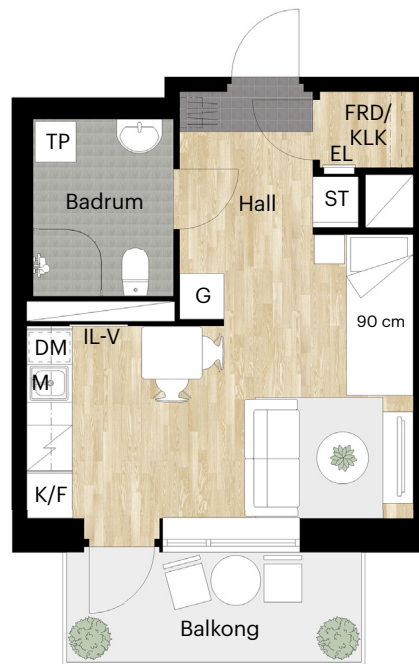

# 1 RUM OCH KÖK

27 KVM

PACKHUSALLÉN 2E

Skala 1:100 (1 cm på planritning motsvarar 100 cm i verkligheten)

Skatteverkets  
ID-nummer:

1106  
1206  
1306  
1406  
1506  
1606  
1706

# 1 RUM OCH KÖK

27 KVM

PACKHUSALLÉN 2C, 2E

Skala 1:100 (1 cm på planritning motsvarar 100 cm i verkligheten)

Skatteverkets  
ID-nummer:  
1002  
1003

# 1 RUM OCH KÖK

27 KVM

PACKHUSALLÉN 2C, 2E

Skala 1:100 (1 cm på planritning motsvarar 100 cm i verkligheten)

Skatteverkets  
ID-nummer:

1104	1104
1204	1204
1304	1304
1404	1404
1504	1504
1604	1604
1704	1704

# 1 RUM OCH KÖK

27 KVM

PACKHUSALLÉN 2E

Skala 1:100 (1 cm på planritning motsvarar 100 cm i verkligheten)

Skatteverkets  
ID-nummer:

1102  
1202  
1302  
1402  
1502  
1602  
1702