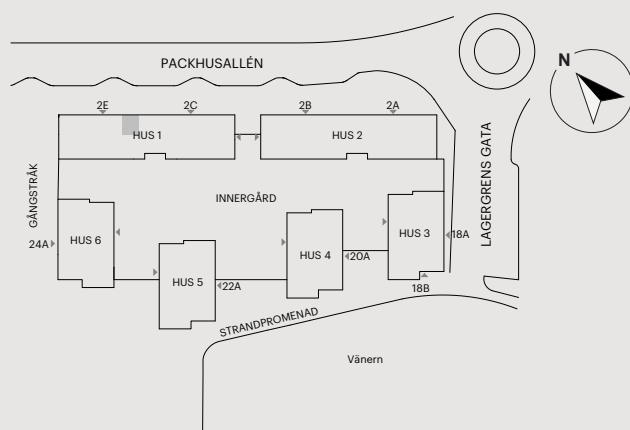

Skala 1:100 (1 cm på planritning motsvarar 100 cm i verkligheten)