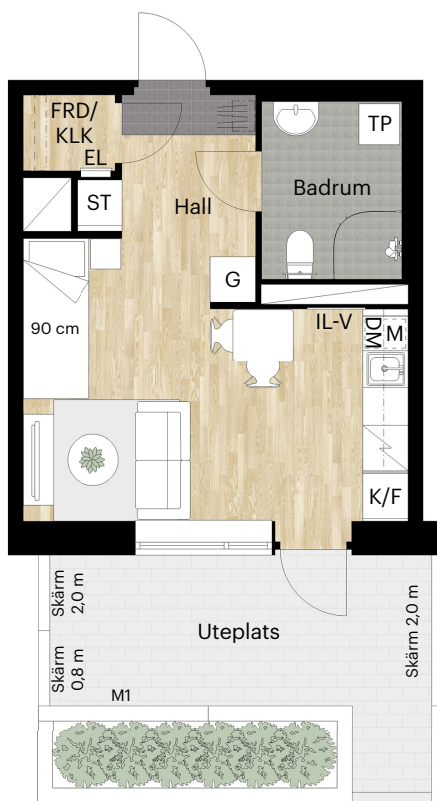

# 1 RUM OCH KÖK

27 KVM

PACKHUSALLÉN 2C, 2E

Skala 1:100 (1 cm på planritning motsvarar 100 cm i verkligheten)

Skatteverkets  
ID-nummer:  
1001  
1002

# 1 RUM OCH KÖK

27 KVM

PACKHUSALLÉN 2E

Skala 1:100 (1 cm på planritning motsvarar 100 cm i verkligheten)

Skatteverkets  
ID-nummer:  
1003

# 1 RUM OCH KÖK

27 KVM

PACKHUSALLÉN 2C, 2E

Skala 1:100 (1 cm på planritning motsvarar 100 cm i verkligheten)

Skatteverkets  
ID-nummer:

1105	1105
1205	1205
1305	1301
1405	1405
1505	1505
1605	1605
1705	1705

# 1 RUM OCH KÖK

27 KVM

PACKHUSALLÉN 2E

Skala 1:100 (1 cm på planritning motsvarar 100 cm i verkligheten)

Skatteverkets  
ID-nummer:

1106  
1206  
1306  
1406  
1506  
1606  
1706