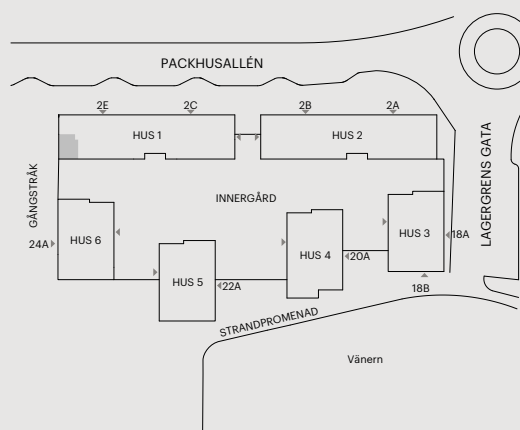

Skala 1:100 (1 cm på planritning motsvarar 100 cm i verkligheten)