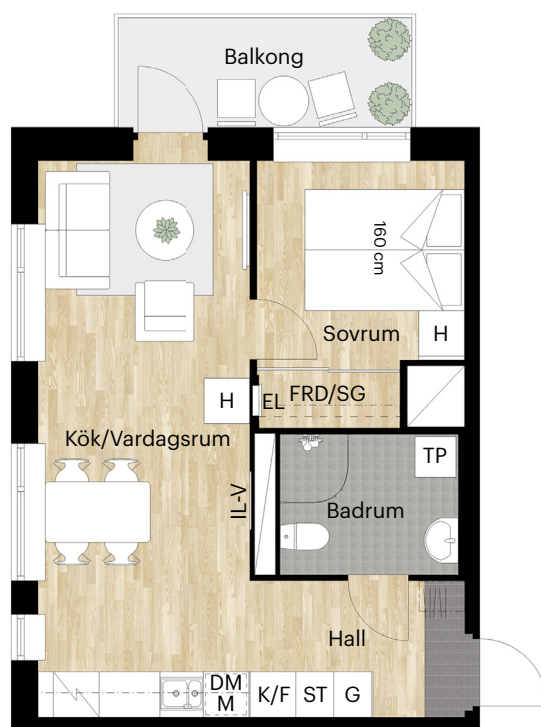

# 1 RUM OCH KÖK

27 KVM

PACKHUSALLÉN 2C, 2E

Skala 1:100 (1 cm på planritning motsvarar 100 cm i verkligheten)

Skatteverkets  
ID-nummer:  
1001  
1002

# 2 RUM OCH KÖK

41 KVM

PACKHUSALLÉN 2C

Skala 1:100 (1 cm på planritning motsvarar 100 cm i verkligheten)

Skatteverkets  
ID-nummer:  
1001

# 2 RUM OCH KÖK

41 KVM

PACKHUSALLÉN 2C

Skala 1:100 (1 cm på planritning motsvarar 100 cm i verkligheten)

Skatteverkets  
ID-nummer:

1103  
1203  
1303  
1403  
1503  
1603  
1703

# 2 RUM OCH KÖK

41 KVM

PACKHUSALLÉN 2E

Skala 1:100 (1 cm på planritning motsvarar 100 cm i verkligheten)

Skatteverkets  
ID-nummer:  
1208  
1308  
1408  
1508  
1608  
1708