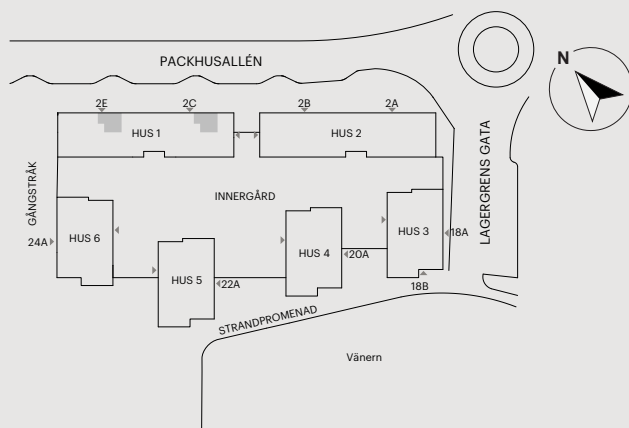

Skala 1:100 (1 cm på planritning motsvarar 100 cm i verkligheten)