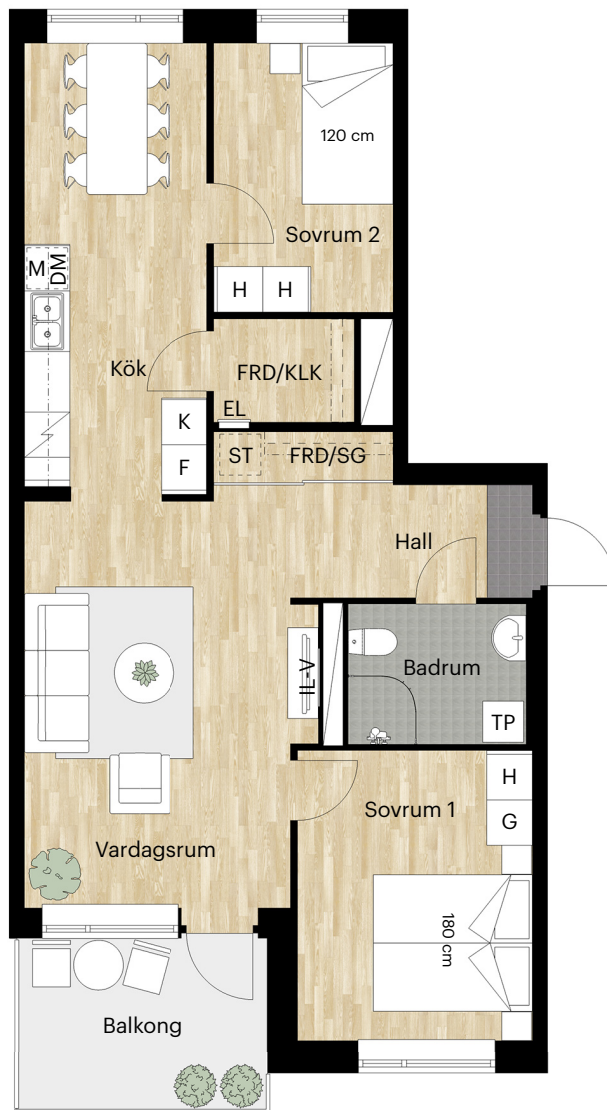

# 1 RUM OCH KÖK

27 KVM

PACKHUSALLÉN 2C, 2E

Skala 1:100 (1 cm på planritning motsvarar 100 cm i verkligheten)

Skatteverkets  
ID-nummer:  
1001  
1002

# 1 RUM OCH KÖK

27 KVM

PACKHUSALLÉN 2C, 2E

Skala 1:100 (1 cm på planritning motsvarar 100 cm i verkligheten)

Skatteverkets  
ID-nummer:

1105	1105
1205	1205
1305	1301
1405	1405
1505	1505
1605	1605
1705	1705

# 2 RUM OCH KÖK

41 KVM

PACKHUSALLÉN 2E

Skala 1:100 (1 cm på planritning motsvarar 100 cm i verkligheten)

Skatteverkets  
ID-nummer:

1107  
1207  
1307  
1407  
1507  
1607  
1707

# 3 RUM OCH KÖK

70 KVM

PACKHUSALLÉN 2C

Skala 1:100 (1 cm på planritning motsvarar 100 cm i verkligheten)

Skatteverkets  
ID-nummer:  
1106  
1206  
1306  
1406  
1506  
1606  
1706