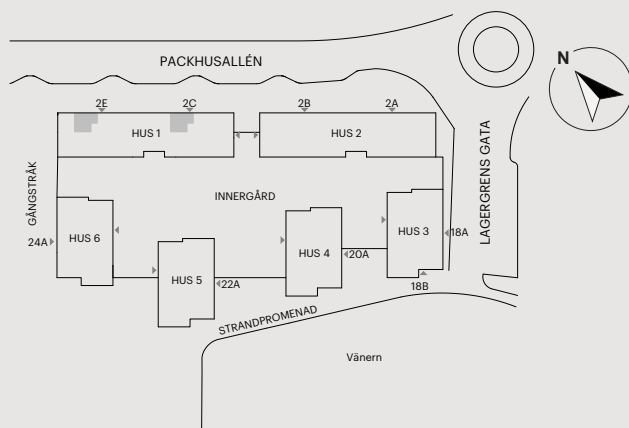

Skala 1:100 (1 cm på planritning motsvarar 100 cm i verkligheten)