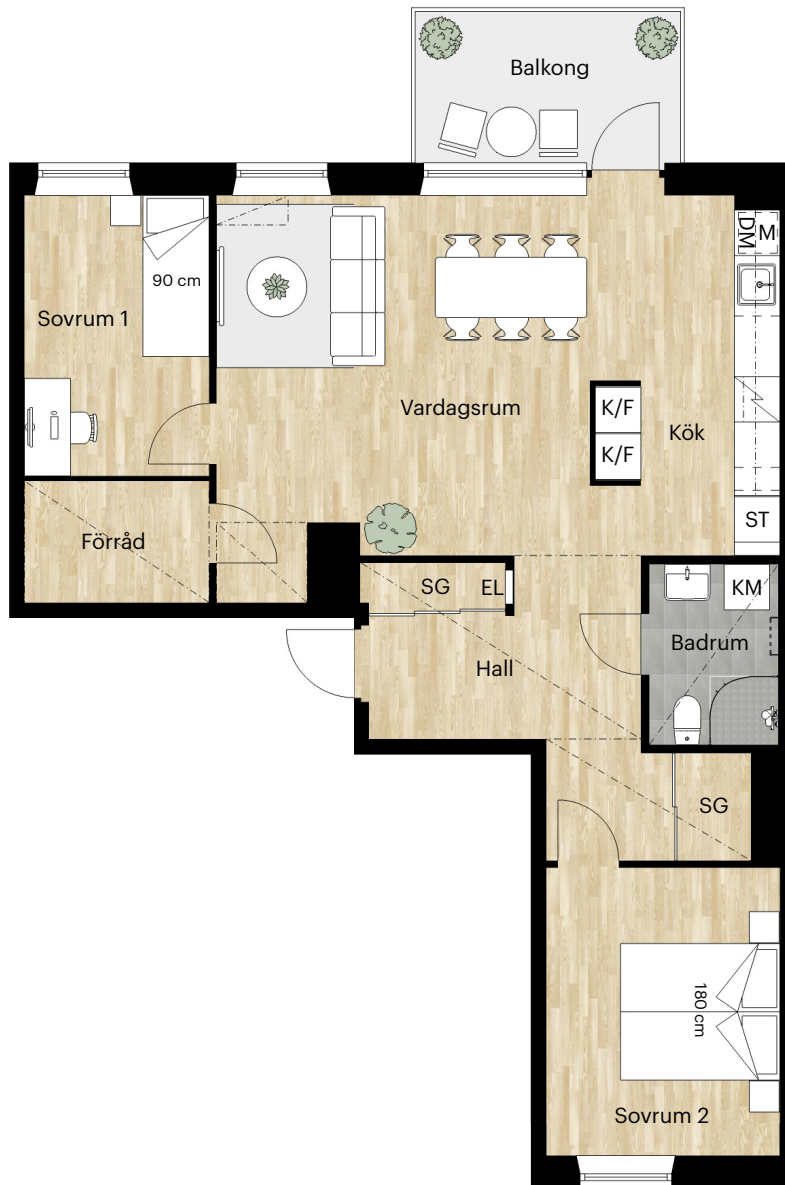

3 RUM OCH KÖK

79 KVM

LERGÖKSGATAN 1D

Skala 1:100 (1 cm på planritning motsvarar 100 cm i verkligheten)

Skatteverkets
ID-nummer:
15-1003

3 RUM OCH KÖK

79 KVM

LERGÖKSGATAN 1C

Skala 1:100 (1 cm på planritning motsvarar 100 cm i verkligheten)

Skatteverkets
ID-nummer:
16-1003