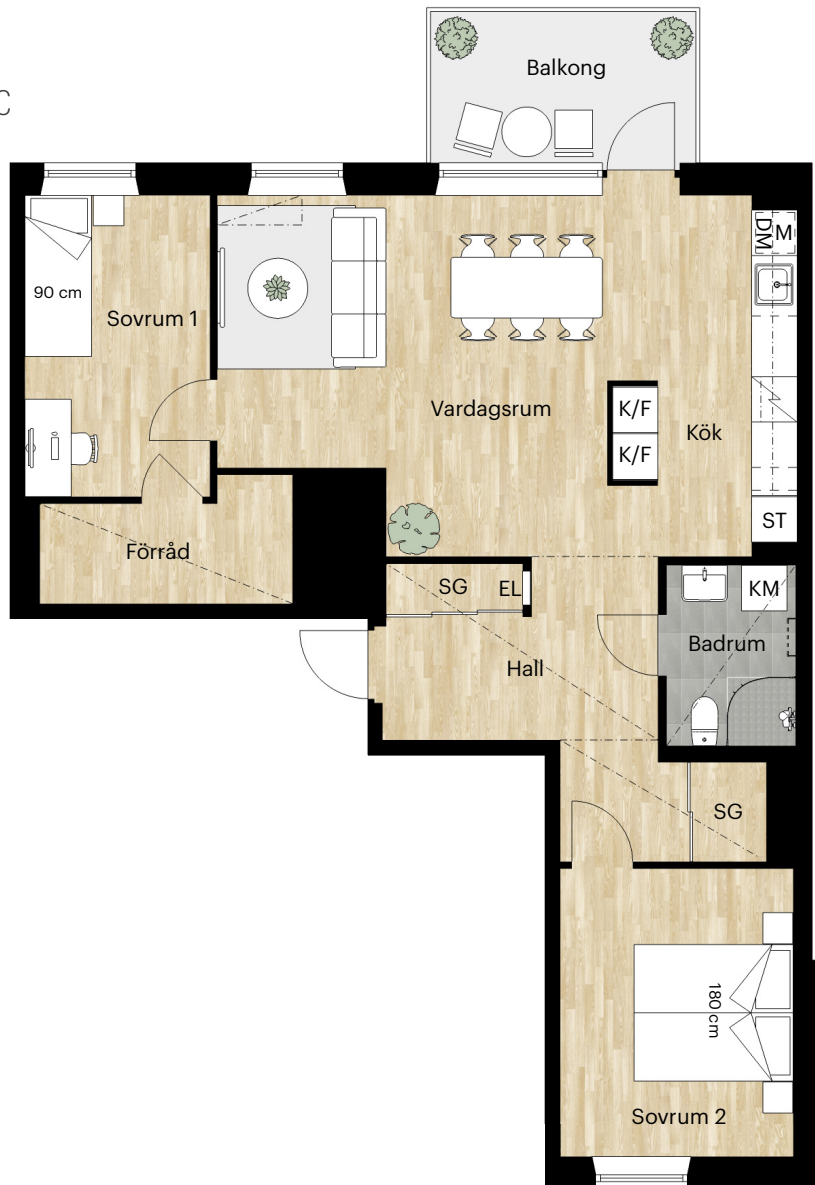

3 RUM OCH KÖK

79 KVM

LERGÖKSGATAN 1D

Skala 1:100 (1 cm på planritning motsvarar 100 cm i verkligheten)

Skatteverkets
ID-nummer:
15-1003

3 RUM OCH KÖK

79 KVM

LERGÖKSGATAN 1C

Skala 1:100 (1 cm på planritning motsvarar 100 cm i verkligheten)

Skatteverkets
ID-nummer:
16-1003