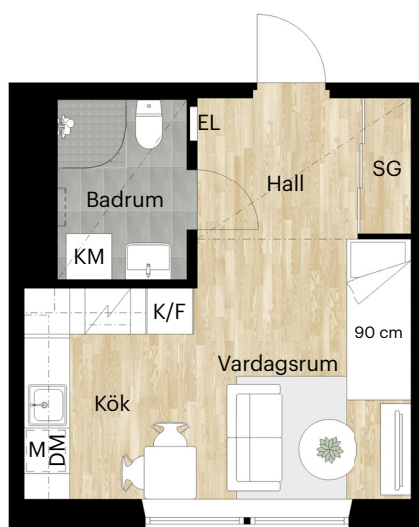

1 RUM OCH KÖK

25 KVM

LERGÖKSGATAN 1C, 1D

Skala 1:100 (1 cm på planritning motsvarar 100 cm i verkligheten)

Skatteverkets
ID-nummer:
15-1004
16-1004

1 RUM OCH KÖK

26 KVM

LERGÖKSGATAN 1C, 1D

Skala 1:100 (1 cm på planritning motsvarar 100 cm i verkligheten)

Skatteverkets
ID-nummer:
15-1001
16-1001

1 RUM OCH KÖK

26 KVM

LERGÖKSGATAN 1C, 1D

Skala 1:100 (1 cm på planritning motsvarar 100 cm i verkligheten)

Skatteverkets
ID-nummer:
15-1001
16-1001

1 RUM OCH KÖK

30 KVM

LERGÖKSGATAN 1C, 1D

Skala 1:100 (1 cm på planritning motsvarar 100 cm i verkligheten)

Skatteverkets

ID-nummer:

15-1105 16-1105