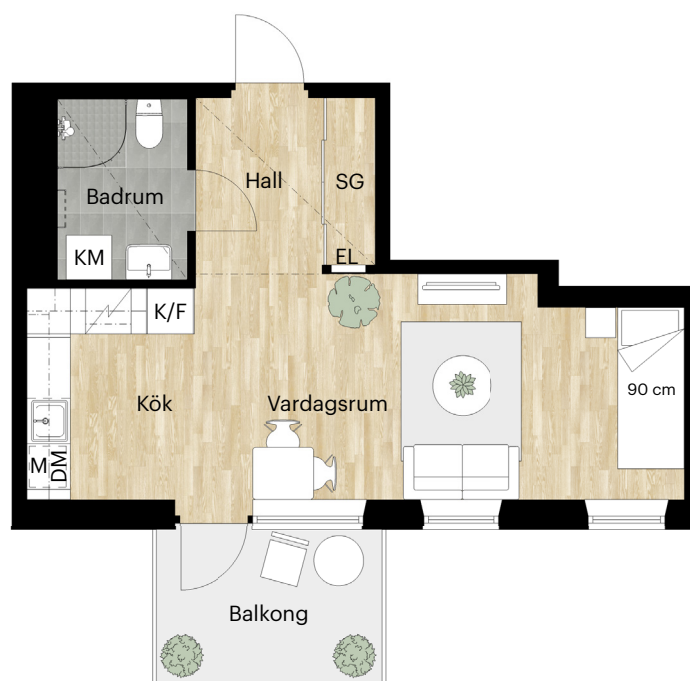

Skatteverkets
ID-nummer:
15-1001
16-1001

1 RUM OCH KÖK

30 KVM

LERGÖKSGATAN 1C, 1D

Skala 1:100 (1 cm på planritning motsvarar 100 cm i verkligheten)

Skatteverkets

ID-nummer:

15-1105 16-1105

GATA

GÄRD

LERGÖKSGATAN

1 RUM OCH KÖK

35 KVM

LERGÖKSGATAN 1E

Skala 1:100 (1 cm på planritning motsvarar 100 cm i verkligheten)

Skatteverkets
ID-nummer:
14-1504

1 RUM OCH KÖK

35 KVM

LERGÖKSGATAN 1E

Skala 1:100 (1 cm på planritning motsvarar 100 cm i verkligheten)

Skatteverkets
ID-nummer:
14-1104
14-1204
14-1304
14-1404

1 RUM OCH KÖK

35 KVM

LERGÖKSGATAN 1B

Skala 1:100 (1 cm på planritning motsvarar 100 cm i verkligheten)

Skatteverkets
ID-nummer:
17-1101
17-1201
17-1301
17-1401

1 RUM OCH KÖK

35 KVM

LERGÖKSGATAN 1B

Skala 1:100 (1 cm på planritning motsvarar 100 cm i verkligheten)