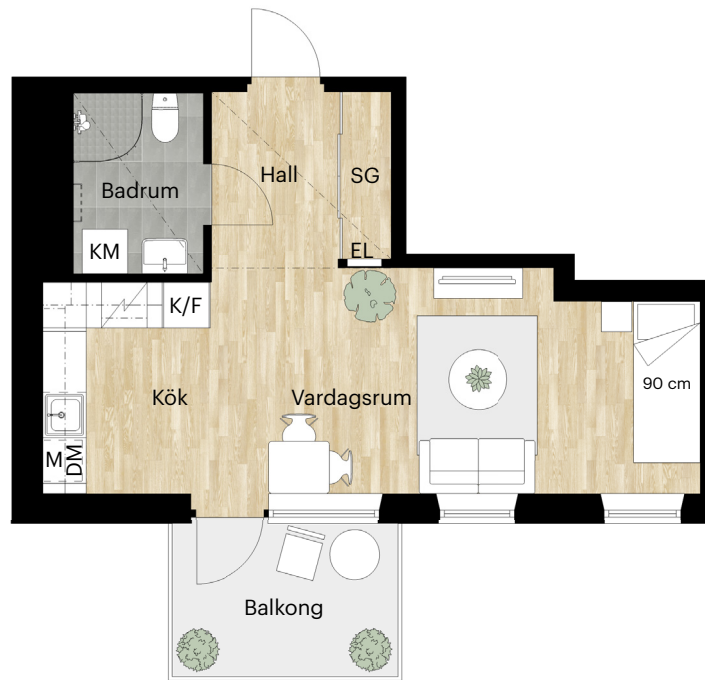

1 RUM OCH KÖK

25 KVM

LERGÖKSGATAN 1C, 1D

Skala 1:100 (1 cm på planritning motsvarar 100 cm i verkligheten)

Skatteverkets
ID-nummer:
15-1004
16-1004

1 RUM OCH KÖK

26 KVM

LERGÖKSGATAN 1C, 1D

Skatteverkets
ID-nummer:
15-1001
16-1001

1 RUM OCH KÖK

30 KVM

LERGÖKSGATAN 1C, 1D

Skala 1:100 (1 cm på planritning motsvarar 100 cm i verkligheten)

Skatteverkets

ID-nummer:

15-1105 16-1105

1 RUM OCH KÖK

35 KVM

LERGÖKSGATAN 1E

Skala 1:100 (1 cm på planritning motsvarar 100 cm i verkligheten)

Skatteverkets
ID-nummer:
14-1104
14-1204
14-1304
14-1404

1 RUM OCH KÖK

35 KVM

LERGÖKSGATAN 1B

Skala 1:100 (1 cm på planritning motsvarar 100 cm i verkligheten)

Skatteverkets
ID-nummer:
17-1101
17-1201
17-1301
17-1401

1 RUM OCH KÖK

35 KVM

LERGÖKSGATAN 1B

Skala 1:100 (1 cm på planritning motsvarar 100 cm i verkligheten)