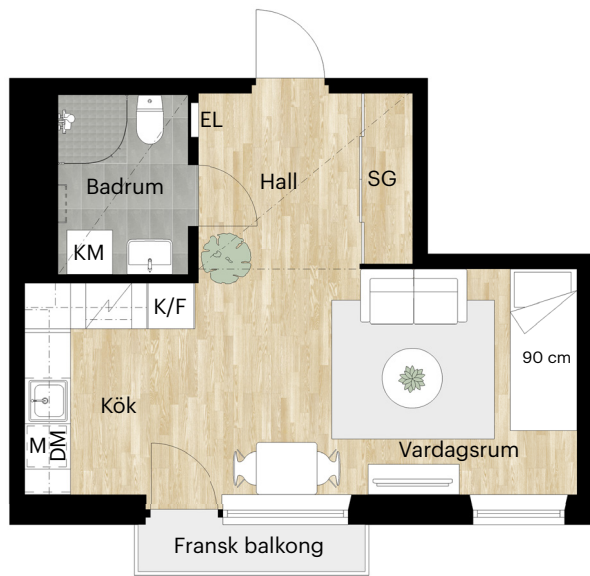

Skala 1:100 (1 cm på planritning motsvarar 100 cm i verkligheten)

Skatteverkets
ID-nummer:

14-1101

14-1201

14-1301

14-1401

14-1501

5 tr

4 tr

3 tr

2 tr

1 tr

Markplan

Källarplan

1 RUM OCH KÖK

33 KVM

LERGÖKSGATAN 1C, 1D

Skala 1:100 (1 cm på planritning motsvarar 100 cm i verkligheten)

Skatteverkets
ID-nummer:

15-1101	16-1101
15-1201	16-1201
15-1301	16-1301
15-1401	16-1401

4 tr
3 tr
2 tr
1 tr

Markplan
Källarplan

GATA

GÄRD

LERGÖKSGATAN

1 RUM OCH KÖK

35 KVM

LERGÖKSGATAN 1E

Skala 1:100 (1 cm på planritning motsvarar 100 cm i verkligheten)

Skatteverkets
ID-nummer:
14-1504