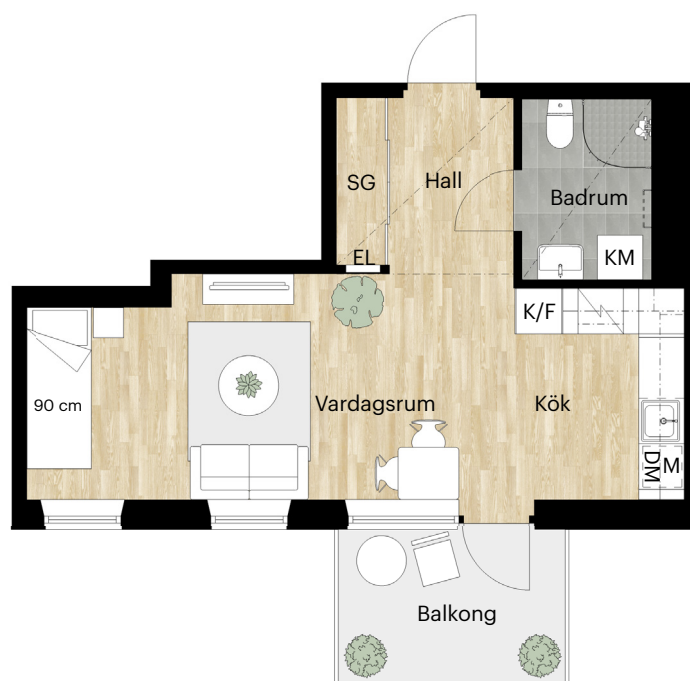

LERGÖKSGATAN 1C, 1D

Skala 1:100 (1 cm på planritning motsvarar 100 cm i verkligheten)

Skatteverkets
ID-nummer:

15-1101	16-1101
15-1201	16-1201
15-1301	16-1301
15-1401	16-1401

4 tr
3 tr
2 tr
1 tr

Markplan
Källarplan

GATA

GÄRD

LERGÖKSGATAN

1 RUM OCH KÖK

35 KVM

LERGÖKSGATAN 1E

Skala 1:100 (1 cm på planritning motsvarar 100 cm i verkligheten)

Skatteverkets
ID-nummer:
14-1504

1 RUM OCH KÖK

35 KVM

LERGÖKSGATAN 1E

Skala 1:100 (1 cm på planritning motsvarar 100 cm i verkligheten)

Skatteverkets
ID-nummer:
14-1104
14-1204
14-1304
14-1404

1 RUM OCH KÖK

35 KVM

LERGÖKSGATAN 1B

Skala 1:100 (1 cm på planritning motsvarar 100 cm i verkligheten)

Skatteverkets
ID-nummer:
17-1101
17-1201
17-1301
17-1401

1 RUM OCH KÖK

35 KVM

LERGÖKSGATAN 1B

Skala 1:100 (1 cm på planritning motsvarar 100 cm i verkligheten)