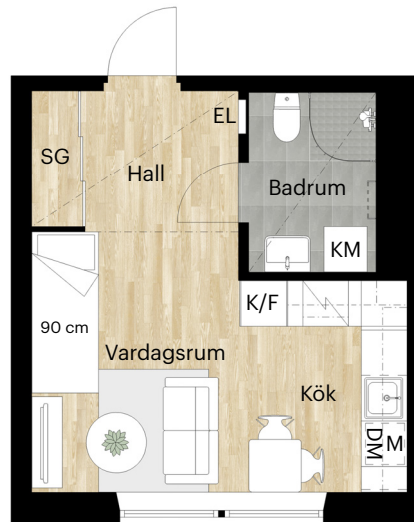

1 RUM OCH KÖK

25 KVM

LERGÖKSGATAN 1C, 1D

Skala 1:100 (1 cm på planritning motsvarar 100 cm i verkligheten)

Skatteverkets
ID-nummer:
15-1004
16-1004

1 RUM OCH KÖK

26 KVM

LERGÖKSGATAN 1C, 1D

Skala 1:100 (1 cm på planritning motsvarar 100 cm i verkligheten)

Skatteverkets
ID-nummer:
15-1001
16-1001

1 RUM OCH KÖK

26 KVM

LERGÖKSGATAN 1C, 1D

Skala 1:100 (1 cm på planritning motsvarar 100 cm i verkligheten)

Skatteverkets
ID-nummer:
15-1001
16-1001

1 RUM OCH KÖK

30 KVM

LERGÖKSGATAN 1C, 1D

Skala 1:100 (1 cm på planritning motsvarar 100 cm i verkligheten)

Skatteverkets

ID-nummer:

15-1105 16-1105