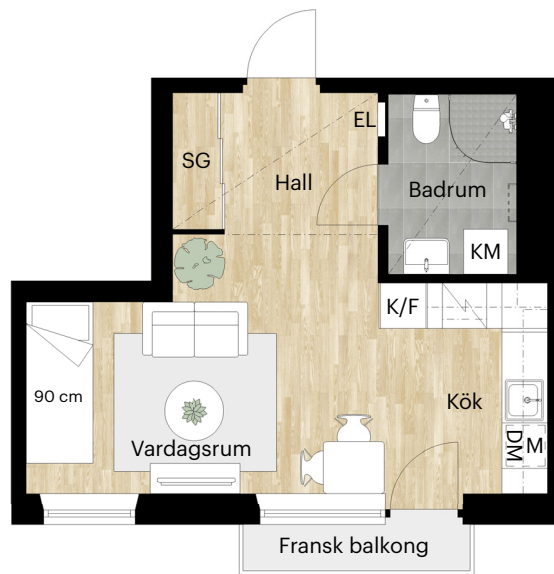

1 RUM OCH KÖK

25 KVM

LERGÖKSGATAN 1C, 1D

Skala 1:100 (1 cm på planritning motsvarar 100 cm i verkligheten)

Skatteverkets
ID-nummer:
15-1004
16-1004

1 RUM OCH KÖK

26 KVM

LERGÖKSGATAN 1C, 1D

Skala 1:100 (1 cm på planritning motsvarar 100 cm i verkligheten)

Skatteverkets
ID-nummer:
15-1001
16-1001

1 RUM OCH KÖK

26 KVM

LERGÖKSGATAN 1C, 1D

Skala 1:100 (1 cm på planritning motsvarar 100 cm i verkligheten)

Skatteverkets
ID-nummer:
15-1001
16-1001

1 RUM OCH KÖK

30 KVM

LERGÖKSGATAN 1C, 1D

Skala 1:100 (1 cm på planritning motsvarar 100 cm i verkligheten)

Skatteverkets

ID-nummer:

15-1105 16-1105

Källarplan

1 RUM OCH KÖK

31 KVM

LERGÖKSGATAN 1B

Skala 1:100 (1 cm på planritning motsvarar 100 cm i verkligheten)

Skatteverkets
ID-nummer:

17-1104

17-1204