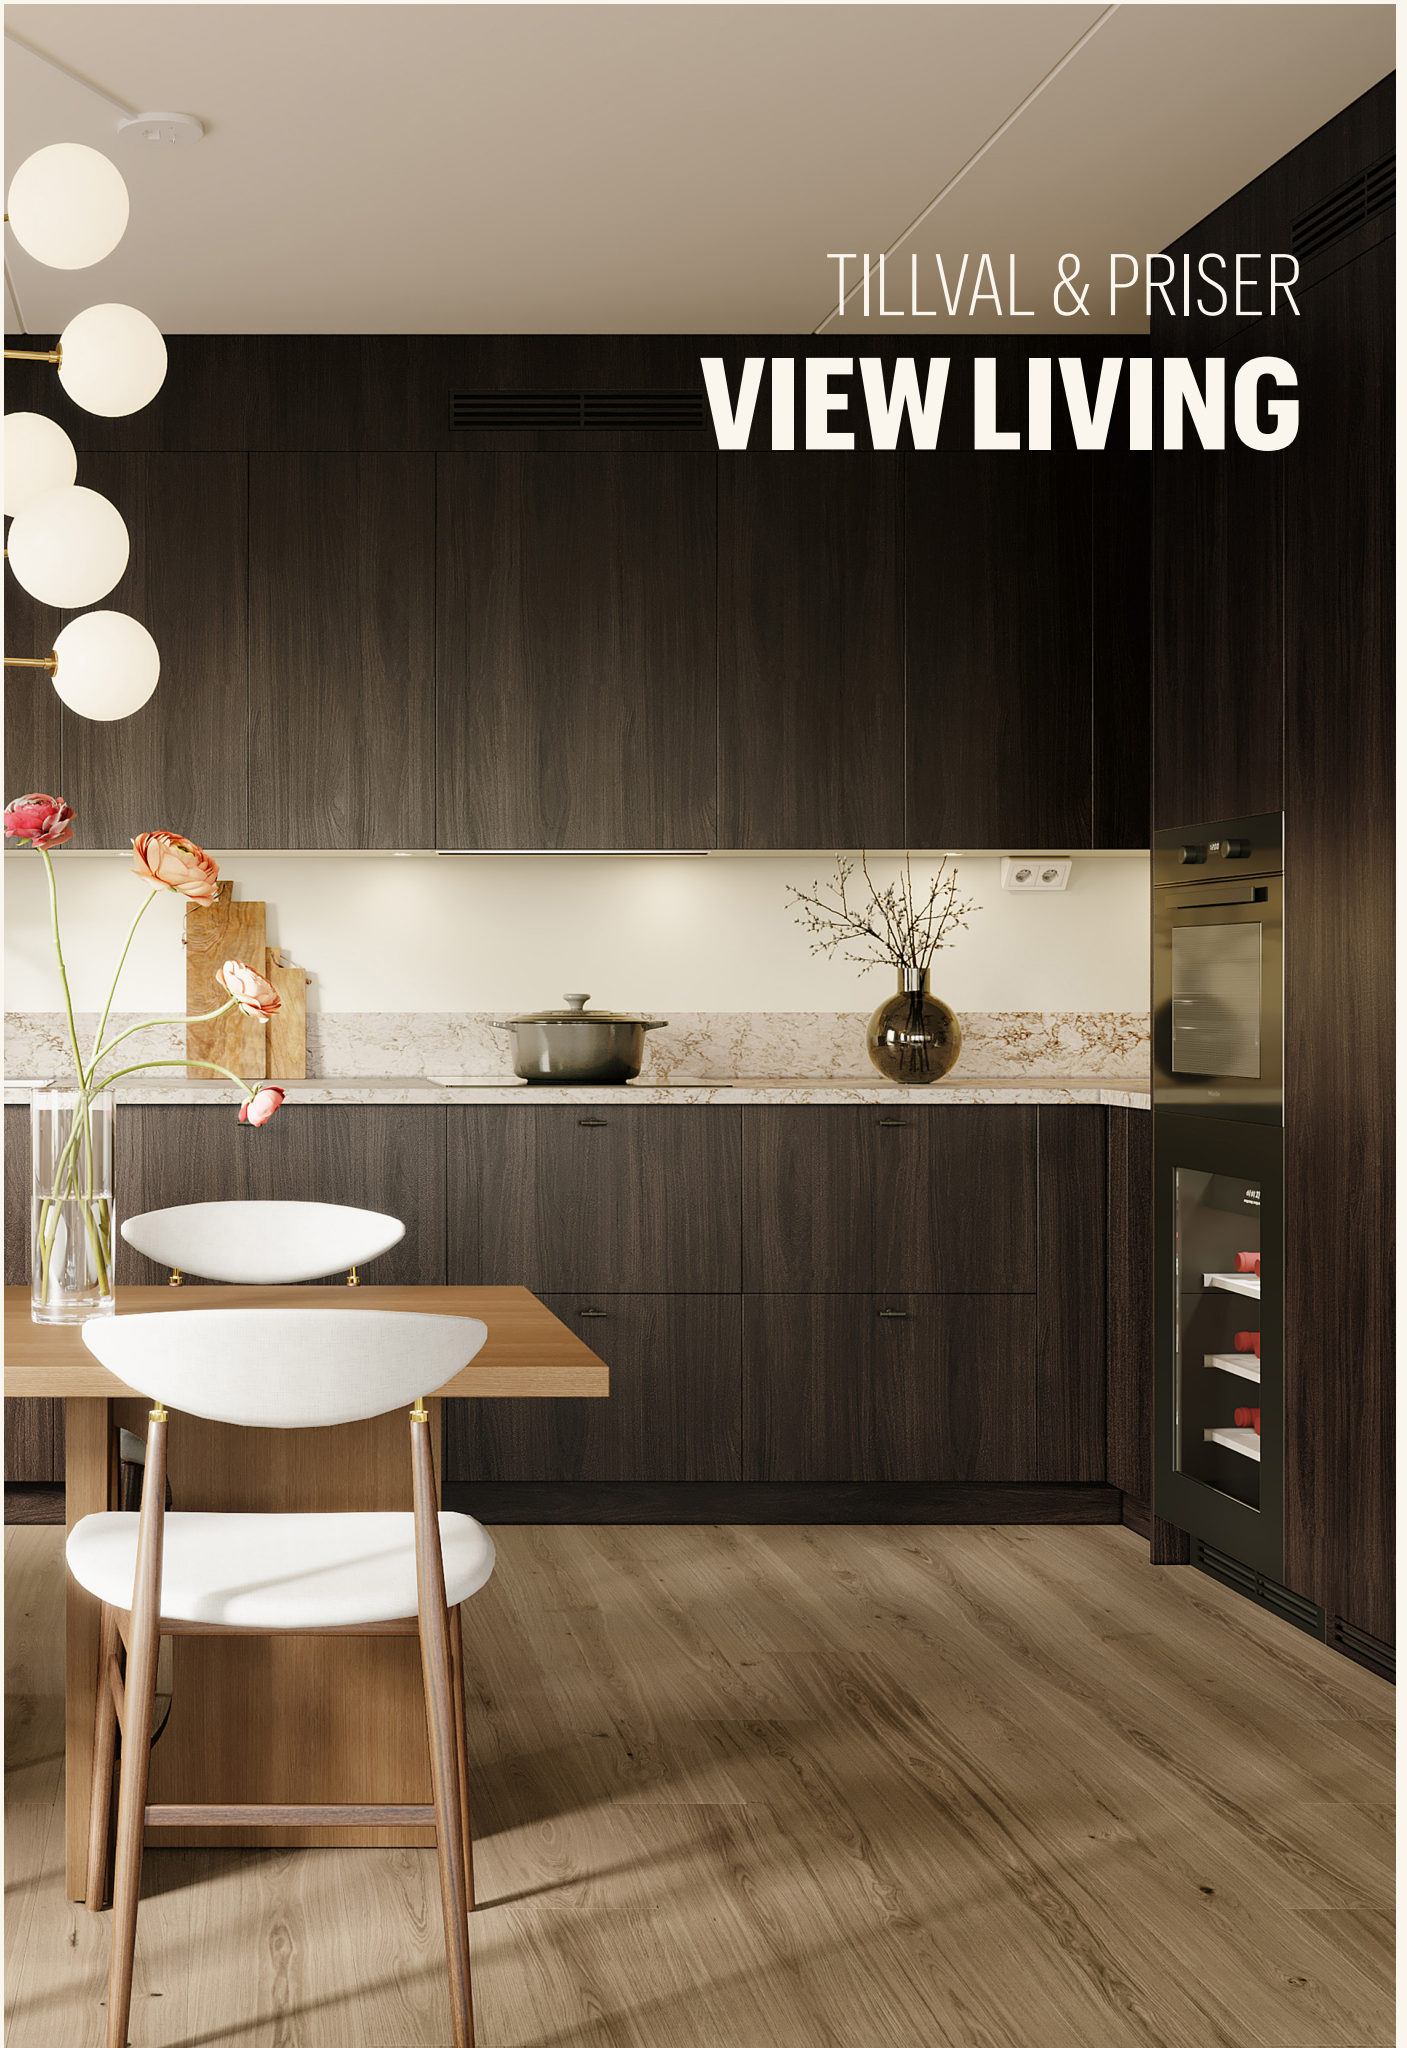

TILLVAL & PRISER
VIEW LIVING

VIEW LIVING

TILLVAL

KÖK

Köksluckor	Överskåp i ek Chocolate från Kvänum	6 900–14 400 kr
Bänkskiva/bakkantlist	Moorland fog, 20 mm, 150 mm upp på vägg	8 200–12 500 kr
Bänkskiva/bakkantlist	Granit, 20 mm, 150 mm upp på vägg	5 000–6 300 kr
Vitvarupaket	Miele	27 500–46 300 kr

BADRUM

Kakel/klinker	Granitkeramik Glanshammar white, 30x30 cm, från Bricmate (15x15 cm i dusch)	36 900 kr
Handdukstork	Stående pinne i krom	5 300 kr

ÖVRIGT

Plejd	Brytare för belysning kompletteras med Plejd för appstyrning	12 400–20 900 kr
--------------	--	------------------