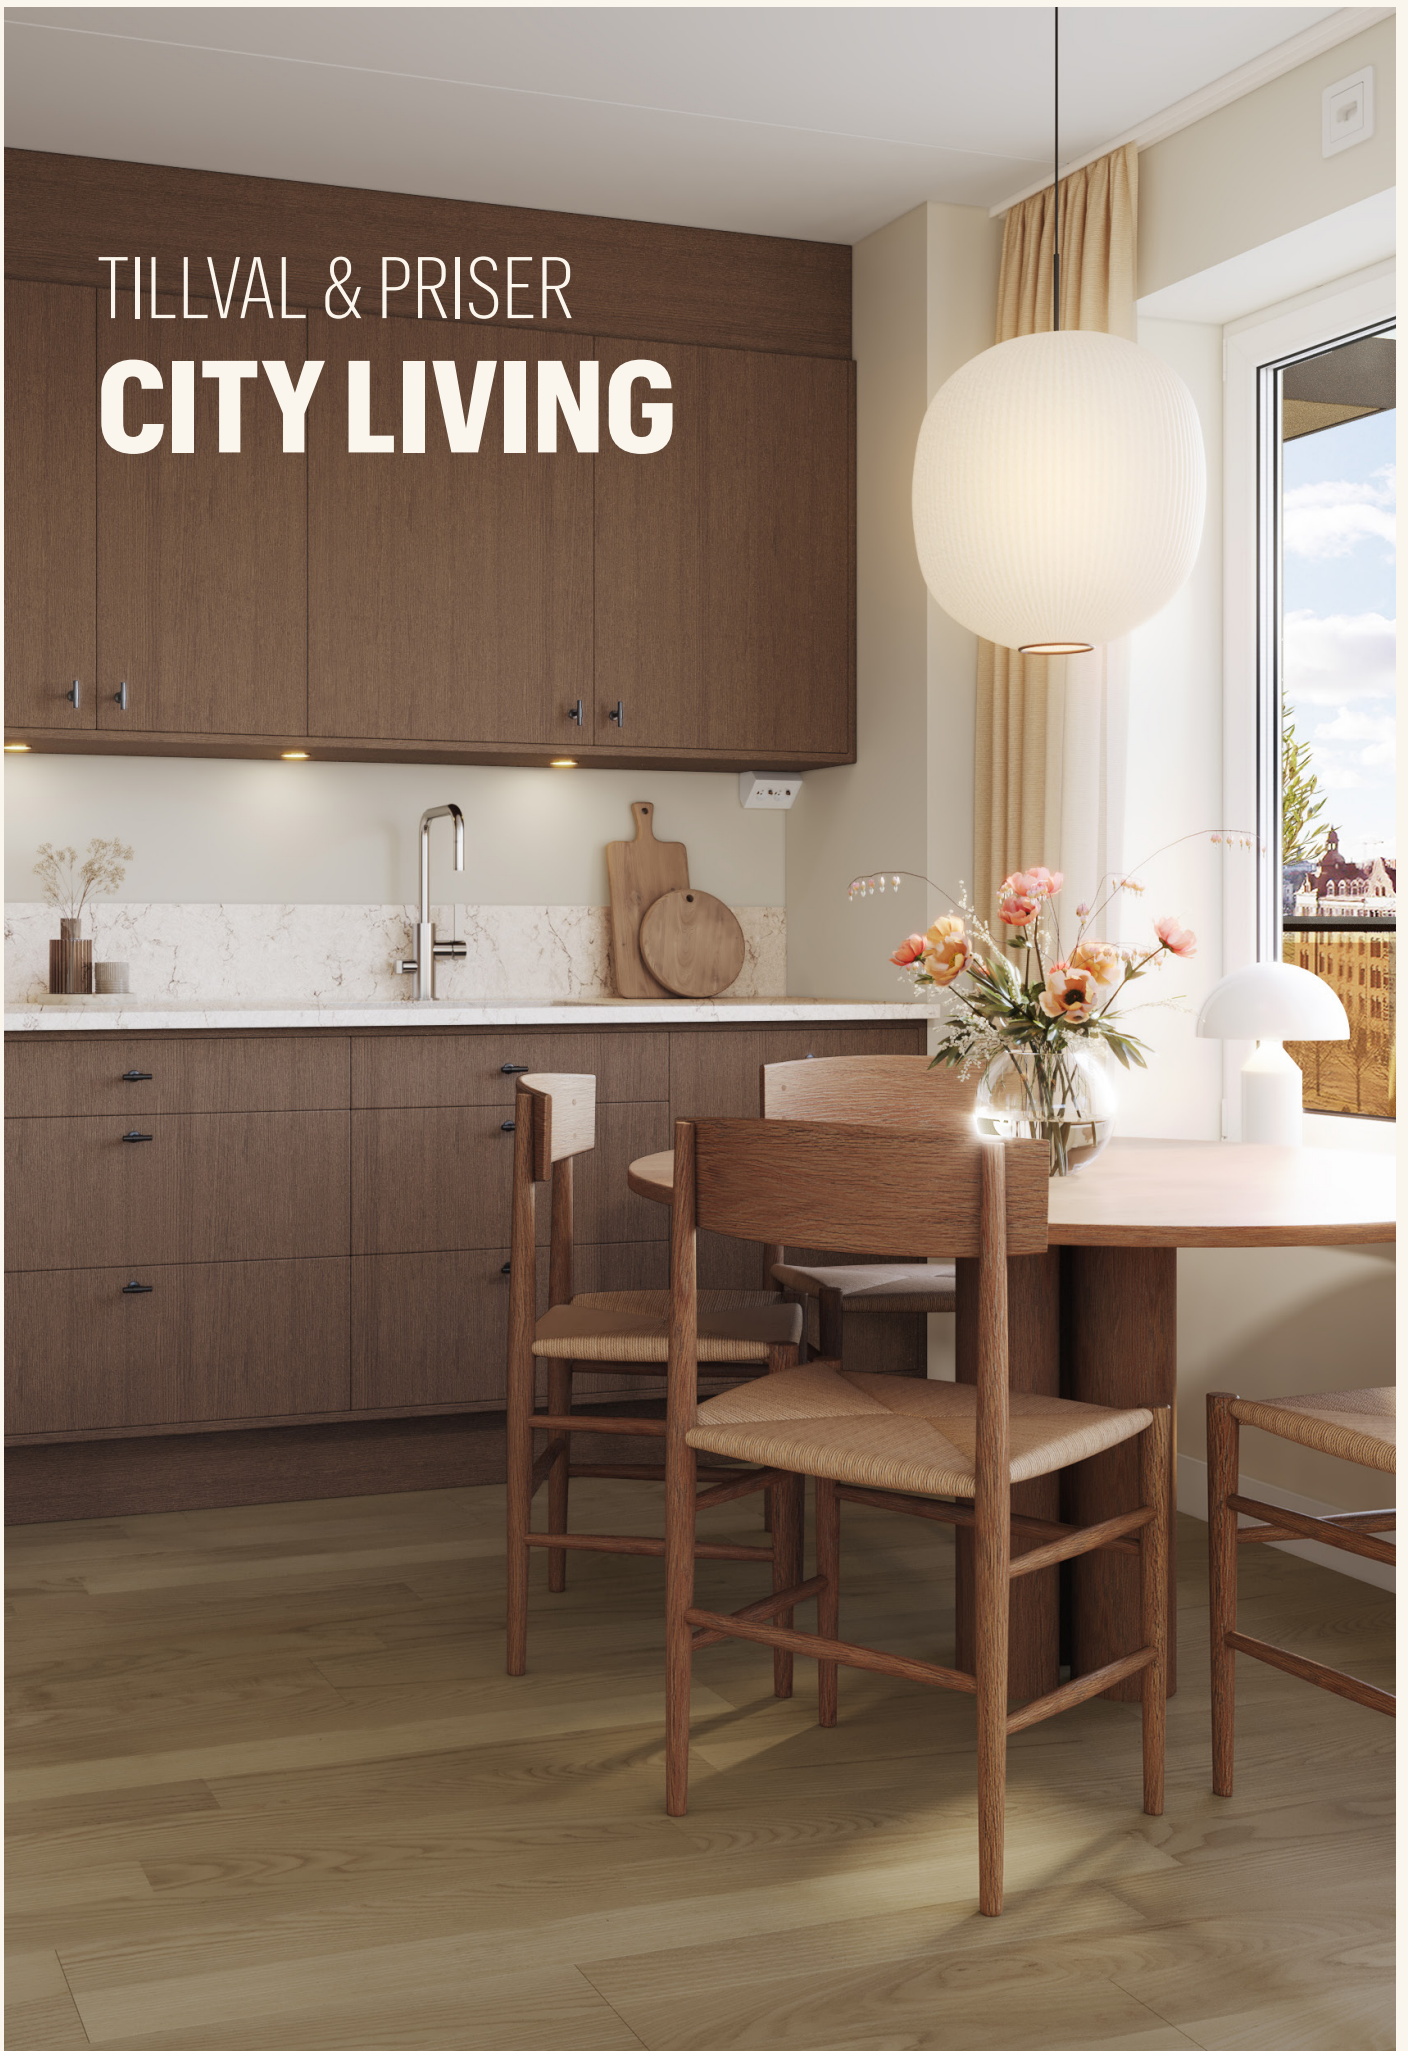

TILLVAL & PRISER
CITY LIVING

CITY LIVING

TILLVAL

KÖK

Köksluckor	1. Släta vita luckor i modell Arkitekt plus från Marbodal	7 700–8 300 kr
	2. Släta bruna luckor i modell Arkitekt plus från Marbodal	9 900–11 300 kr
	3. Brunbetsat ekkök i modell Ekbacken från Marbodal	29 400–42 500 kr
Bänkskiva/bakkantlist	1. Kvartkomposit, Snowy Ibiza, 20 mm, 150 mm upp på vägg	43 200–50 000 kr
	2. Kvartkomposit, Woodland, 20 mm, 150 mm upp på vägg	39 400–45 700 kr
Handtag	T-knopp i mattsvart	1 300 kr