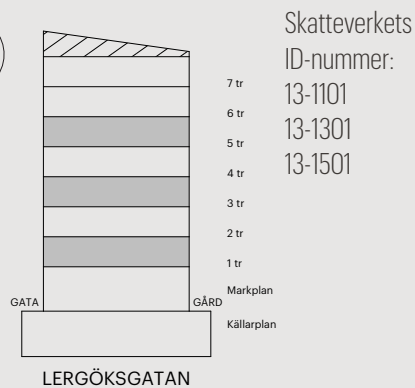

4 RUM OCH KÖK

94 KVM

LERGÖKSGATAN 1G

Skala 1:100 (1 cm på planritning motsvarar 100 cm i verkligheten)

Skatteverkets
ID-nummer:

13-1201

13-1401

13-1601

7 tr
6 tr
5 tr
4 tr
3 tr
2 tr
1 tr

Markplan

Källarplan

LERGÖKSGATAN

4 RUM OCH KÖK

94 KVM

LERGÖKSGATAN 1G

Skala 1:100 (1 cm på planritning motsvarar 100 cm i verkligheten)

4 RUM OCH KÖK

94 KVM

LERGÖKSGATAN 1G

Skala 1:100 (1 cm på planritning motsvarar 100 cm i verkligheten)

Skatteverkets
ID-nummer:
13-1701

4 RUM OCH KÖK

106 KVM

LERGÖKSGATAN 1K

Skala 1:150 (1 cm på planritning motsvarar 150 cm i verkligheten)

Skatteverkets
ID-nummer:
11-1402

4 RUM OCH KÖK

107 KVM

LERGÖKSGATAN 1L

Skala 1:150 (1 cm på planritning motsvarar 150 cm i verkligheten)

Skatteverkets
ID-nummer:
10-1402