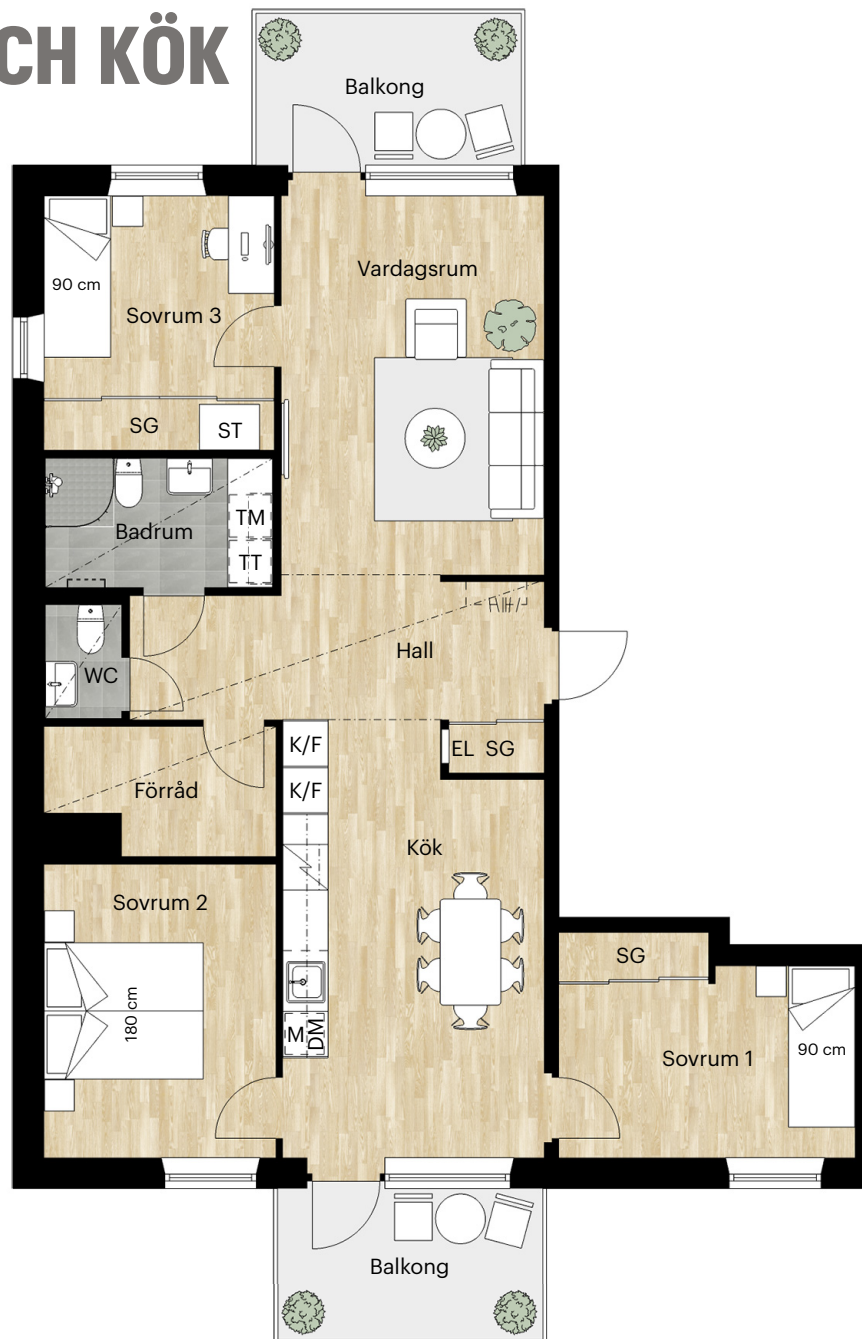

4 RUM OCH KÖK

94 KVM

LERGÖKSGATAN 1G

Skala 1:100 (1 cm på planritning motsvarar 100 cm i verkligheten)

Skatteverkets
ID-nummer:

13-1201

13-1401

13-1601

7 tr
6 tr
5 tr
4 tr
3 tr
2 tr
1 tr

Markplan

Källarplan

LERGÖKSGATAN

4 RUM OCH KÖK

94 KVM

LERGÖKSGATAN 1G

Skala 1:100 (1 cm på planritning motsvarar 100 cm i verkligheten)

4 RUM OCH KÖK

94 KVM

LERGÖKSGATAN 1G

Skala 1:100 (1 cm på planritning motsvarar 100 cm i verkligheten)

Skatteverkets
ID-nummer:
13-1701

4 RUM OCH KÖK

106 KVM

LERGÖKSGATAN 1K

Skala 1:150 (1 cm på planritning motsvarar 150 cm i verkligheten)

Skatteverkets
ID-nummer:
11-1402

4 RUM OCH KÖK

107 KVM

LERGÖKSGATAN 1L

Skala 1:150 (1 cm på planritning motsvarar 150 cm i verkligheten)

Skatteverkets
ID-nummer:
10-1402