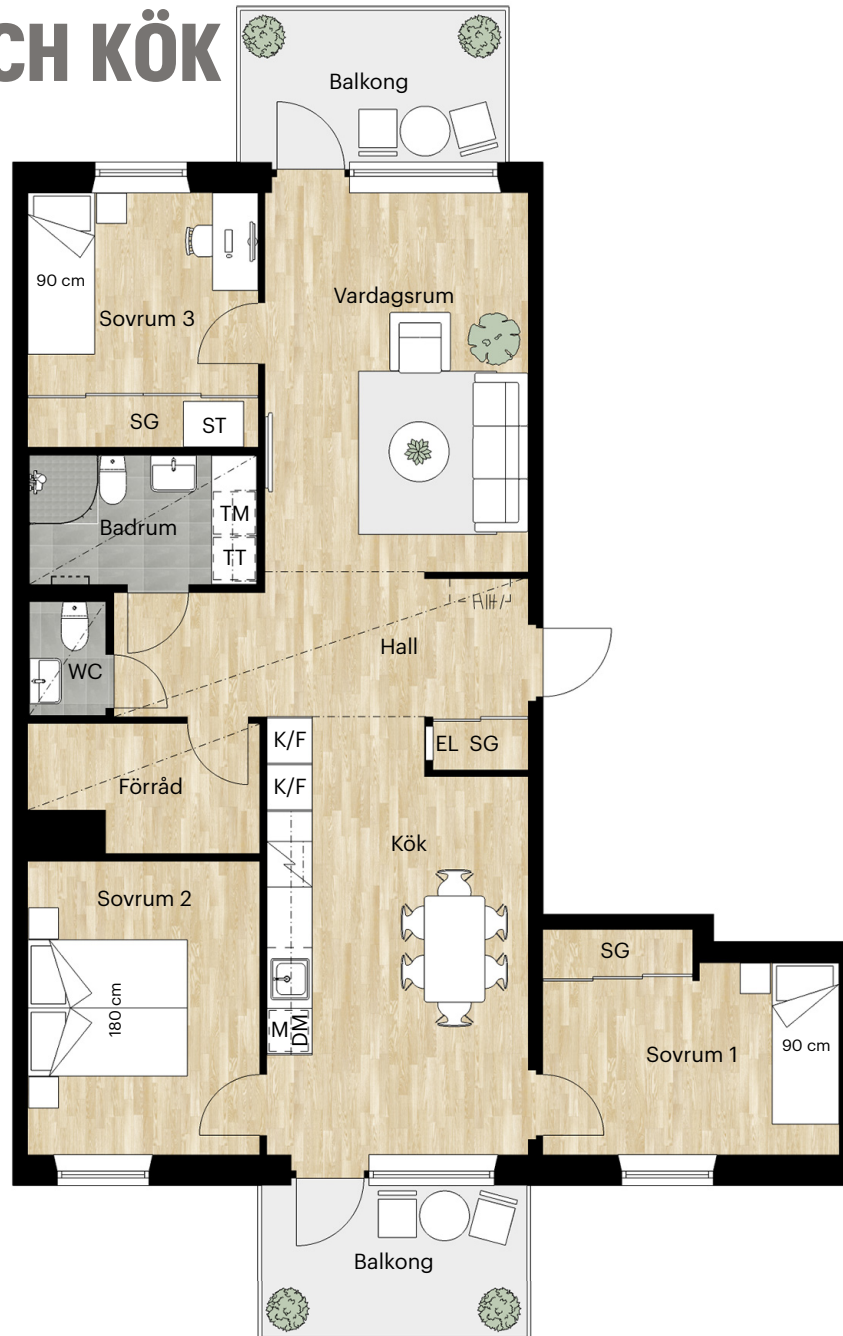

4 RUM OCH KÖK

94 KVM

LERGÖKSGATAN 1G

Skala 1:100 (1 cm på planritning motsvarar 100 cm i verkligheten)

Skatteverkets
ID-nummer:

13-1201

13-1401

13-1601

7 tr
6 tr
5 tr
4 tr
3 tr
2 tr
1 tr

Markplan

Källarplan

LERGÖKSGATAN

4 RUM OCH KÖK

94 KVM

LERGÖKSGATAN 1G

Skala 1:100 (1 cm på planritning motsvarar 100 cm i verkligheten)

4 RUM OCH KÖK

94 KVM

LERGÖKSGATAN 1G

Skala 1:100 (1 cm på planritning motsvarar 100 cm i verkligheten)

Skatteverkets
ID-nummer:
13-1701

4 RUM OCH KÖK

106 KVM

LERGÖKSGATAN 1K

Skala 1:150 (1 cm på planritning motsvarar 150 cm i verkligheten)

Skatteverkets
ID-nummer:
11-1402

4 RUM OCH KÖK

107 KVM

LERGÖKSGATAN 1L

Skala 1:150 (1 cm på planritning motsvarar 150 cm i verkligheten)

Skatteverkets
ID-nummer:
10-1402