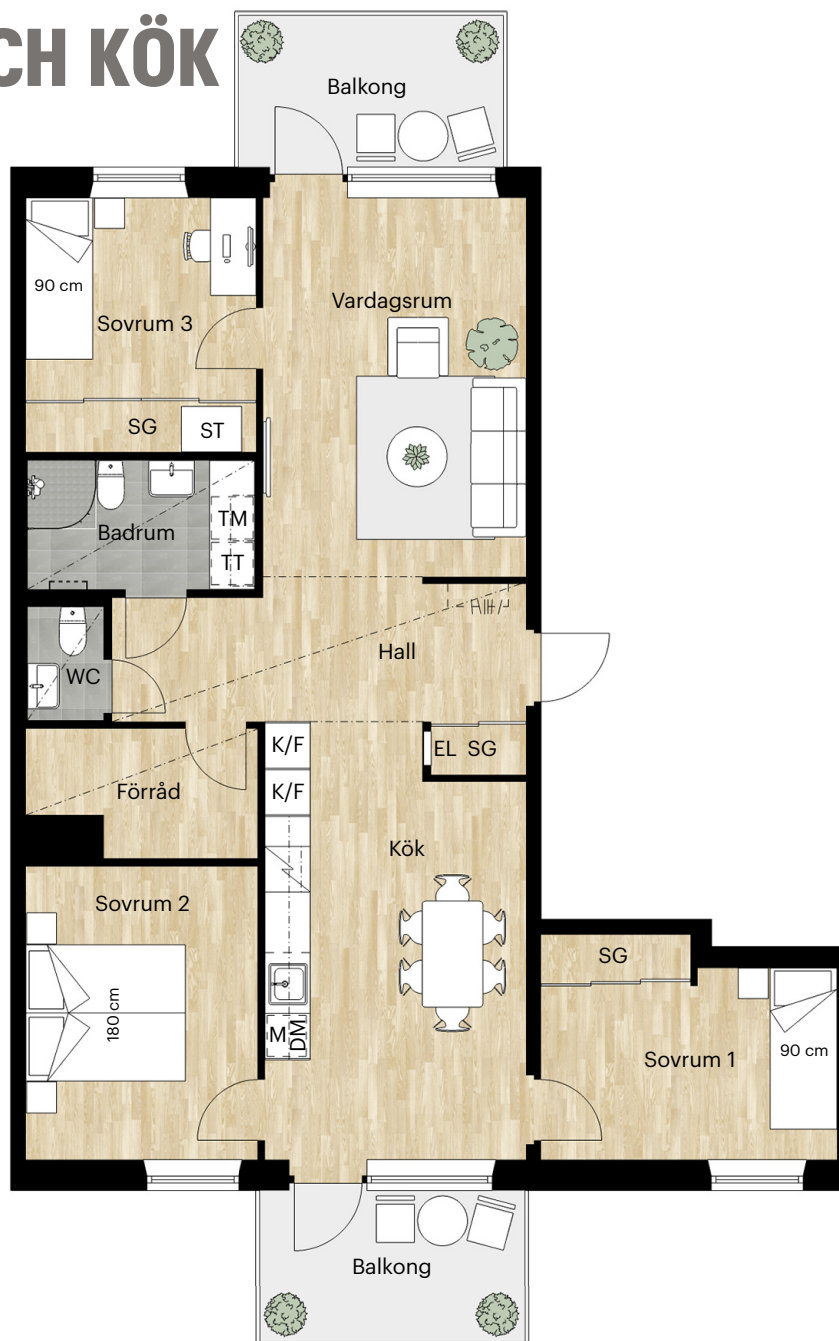

4 RUM OCH KÖK

94 KVM

LERGÖKSGATAN 1G

Skala 1:100 (1 cm på planritning motsvarar 100 cm i verkligheten)

Skatteverkets
ID-nummer:

13-1201

13-1401

13-1601

7 tr
6 tr
5 tr
4 tr
3 tr
2 tr
1 tr

Markplan

Källarplan

LERGÖKSGATAN

4 RUM OCH KÖK

94 KVM

LERGÖKSGATAN 1G

Skala 1:100 (1 cm på planritning motsvarar 100 cm i verkligheten)

4 RUM OCH KÖK

94 KVM

LERGÖKSGATAN 1G

Skala 1:100 (1 cm på planritning motsvarar 100 cm i verkligheten)

Skatteverkets
ID-nummer:
13-1701

4 RUM OCH KÖK

106 KVM

LERGÖKSGATAN 1K

Skala 1:150 (1 cm på planritning motsvarar 150 cm i verkligheten)

Skatteverkets
ID-nummer:
11-1402

4 RUM OCH KÖK

107 KVM

LERGÖKSGATAN 1L

Skala 1:150 (1 cm på planritning motsvarar 150 cm i verkligheten)

Skatteverkets
ID-nummer:
10-1402