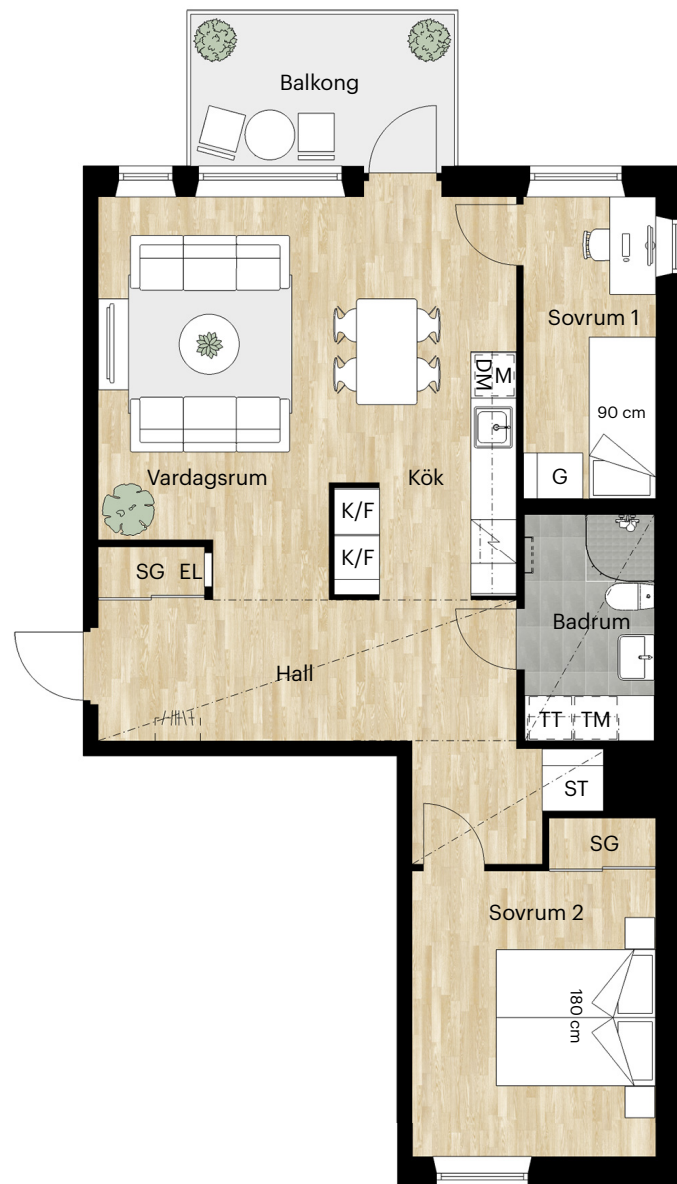

3 RUM OCH KÖK

70 KVM

LERGÖKSGATAN 1G

Skala 1:100 (1 cm på planritning motsvarar 100 cm i verkligheten)

Skatteverkets
ID-nummer:
13-1603

3 RUM OCH KÖK

70 KVM

LERGÖKSGATAN 1G

Skala 1:100 (1 cm på planritning motsvarar 100 cm i verkligheten)

Skatteverkets
ID-nummer:
13-1703

7 tr
6 tr
5 tr
4 tr
3 tr
2 tr
1 tr

Markplan
Källarplan

3 RUM OCH KÖK

71 KVM

LERGÖKSGATAN 1G

Skala 1:100 (1 cm på planritning motsvarar 100 cm i verkligheten)

Skatteverkets
ID-nummer:
13-1203
13-1403

3 RUM OCH KÖK

71 KVM

LERGÖKSGATAN 1G

Skala 1:100 (1 cm på planritning motsvarar 100 cm i verkligheten)

Skatteverkets
ID-nummer:
13-1303
13-1503

3 RUM OCH KÖK

78 KVM

LERGÖKSGATAN 1K

Skala 1:100 (1 cm på planritning motsvarar 100 cm i verkligheten)

Skatteverkets
ID-nummer:
11-1003

3 RUM OCH KÖK

80 KVM

LERGÖKSGATAN 1L

Skala 1:100 (1 cm på planritning motsvarar 100 cm i verkligheten)