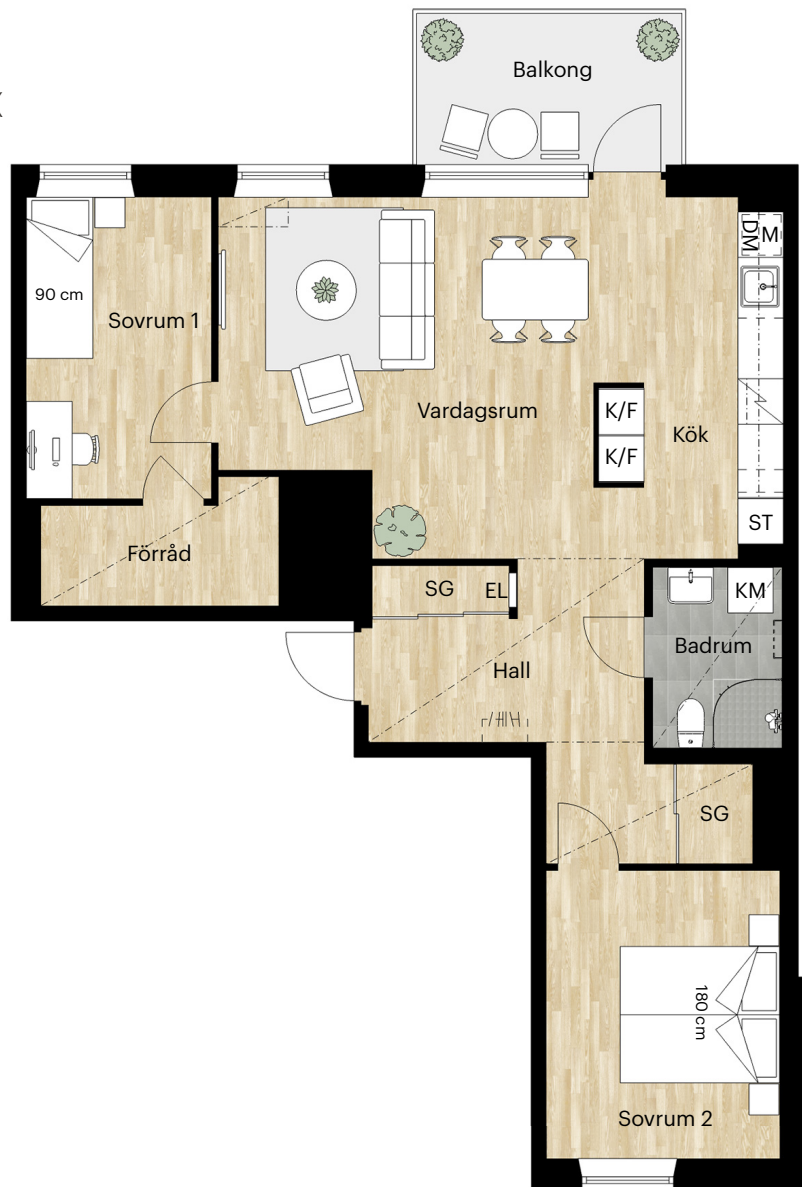

3 RUM OCH KÖK

70 KVM

LERGÖKSGATAN 1G

Skala 1:100 (1 cm på planritning motsvarar 100 cm i verkligheten)

Skatteverkets
ID-nummer:
13-1603

3 RUM OCH KÖK

70 KVM

LERGÖKSGATAN 1G

Skala 1:100 (1 cm på planritning motsvarar 100 cm i verkligheten)

Skatteverkets
ID-nummer:
13-1703

7 tr
6 tr
5 tr
4 tr
3 tr
2 tr
1 tr

Markplan
Källarplan

3 RUM OCH KÖK

71 KVM

LERGÖKSGATAN 1G

Skala 1:100 (1 cm på planritning motsvarar 100 cm i verkligheten)

Skatteverkets
ID-nummer:
13-1203
13-1403

3 RUM OCH KÖK

71 KVM

LERGÖKSGATAN 1G

Skala 1:100 (1 cm på planritning motsvarar 100 cm i verkligheten)

Skatteverkets
ID-nummer:
13-1303
13-1503

3 RUM OCH KÖK

78 KVM

LERGÖKSGATAN 1K

Skala 1:100 (1 cm på planritning motsvarar 100 cm i verkligheten)

Skatteverkets
ID-nummer:
11-1003

3 RUM OCH KÖK

80 KVM

LERGÖKSGATAN 1L

Skala 1:100 (1 cm på planritning motsvarar 100 cm i verkligheten)