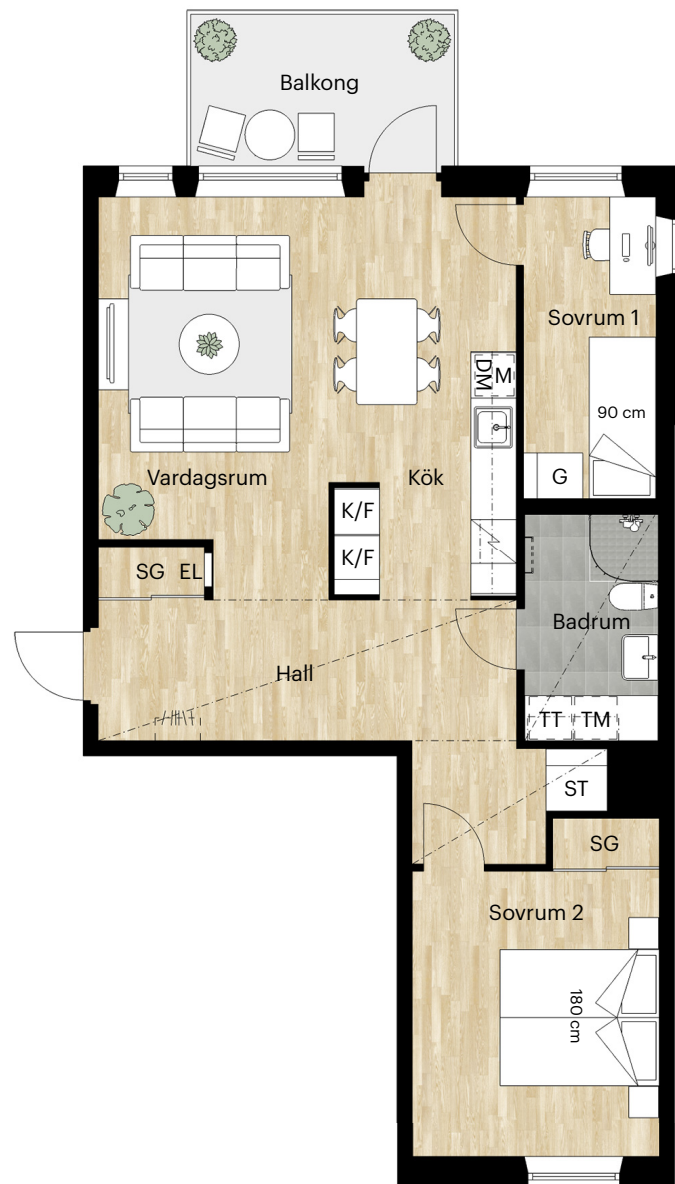

3 RUM OCH KÖK

70 KVM

LERGÖKSGATAN 1G

Skala 1:100 (1 cm på planritning motsvarar 100 cm i verkligheten)

Skatteverkets
ID-nummer:
13-1603

3 RUM OCH KÖK

70 KVM

LERGÖKSGATAN 1G

Skala 1:100 (1 cm på planritning motsvarar 100 cm i verkligheten)

Skatteverkets
ID-nummer:
13-1703

7 tr
6 tr
5 tr
4 tr
3 tr
2 tr
1 tr

Markplan
Källarplan

3 RUM OCH KÖK

71 KVM

LERGÖKSGATAN 1G

Skala 1:100 (1 cm på planritning motsvarar 100 cm i verkligheten)

Skatteverkets
ID-nummer:
13-1203
13-1403

3 RUM OCH KÖK

71 KVM

LERGÖKSGATAN 1G

Skala 1:100 (1 cm på planritning motsvarar 100 cm i verkligheten)

Skatteverkets
ID-nummer:
13-1303
13-1503

3 RUM OCH KÖK

78 KVM

LERGÖKSGATAN 1K

Skala 1:100 (1 cm på planritning motsvarar 100 cm i verkligheten)

Skatteverkets
ID-nummer:
11-1003

3 RUM OCH KÖK

80 KVM

LERGÖKSGATAN 1L

Skala 1:100 (1 cm på planritning motsvarar 100 cm i verkligheten)