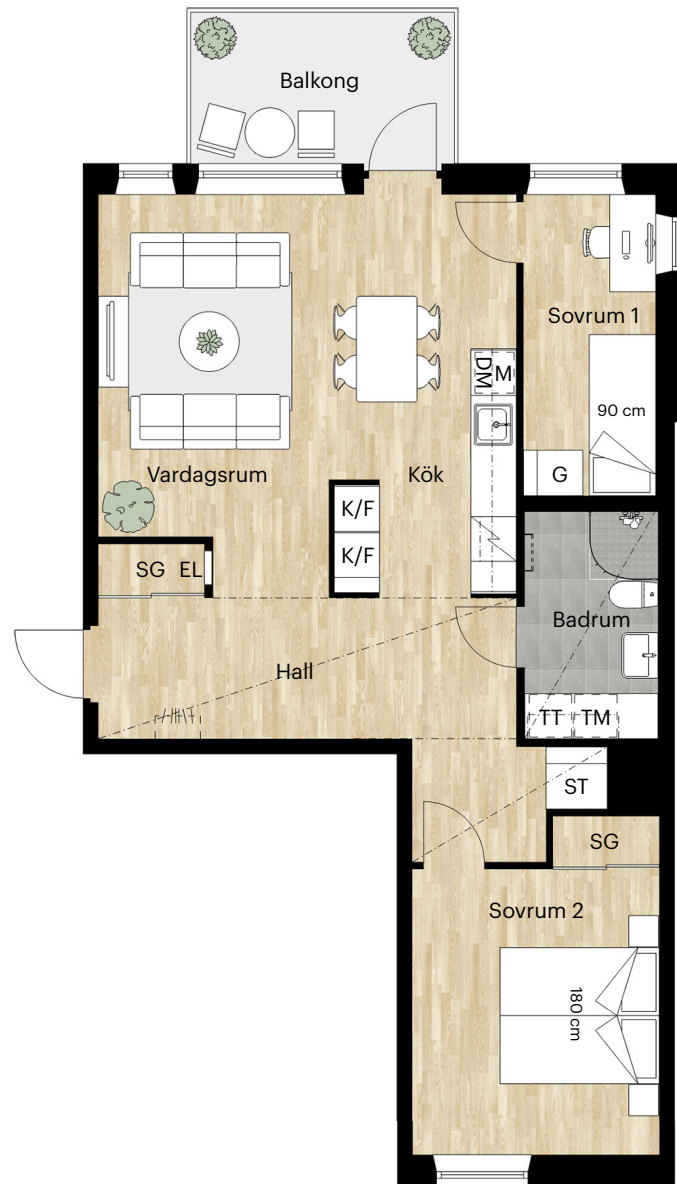

3 RUM OCH KÖK

70 KVM

LERGÖKSGATAN 1G

Skala 1:100 (1 cm på planritning motsvarar 100 cm i verkligheten)

Skatteverkets
ID-nummer:
13-1603

3 RUM OCH KÖK

70 KVM

LERGÖKSGATAN 1G

Skala 1:100 (1 cm på planritning motsvarar 100 cm i verkligheten)

Skatteverkets
ID-nummer:
13-1703

7 tr
6 tr
5 tr
4 tr
3 tr
2 tr
1 tr

Markplan
Källarplan

3 RUM OCH KÖK

71 KVM

LERGÖKSGATAN 1G

Skala 1:100 (1 cm på planritning motsvarar 100 cm i verkligheten)

Skatteverkets
ID-nummer:
13-1203
13-1403

3 RUM OCH KÖK

71 KVM

LERGÖKSGATAN 1G

Skala 1:100 (1 cm på planritning motsvarar 100 cm i verkligheten)

Skatteverkets
ID-nummer:
13-1303
13-1503

3 RUM OCH KÖK

78 KVM

LERGÖKSGATAN 1K

Skala 1:100 (1 cm på planritning motsvarar 100 cm i verkligheten)

Skatteverkets
ID-nummer:
11-1003

3 RUM OCH KÖK

80 KVM

LERGÖKSGATAN 1L

Skala 1:100 (1 cm på planritning motsvarar 100 cm i verkligheten)