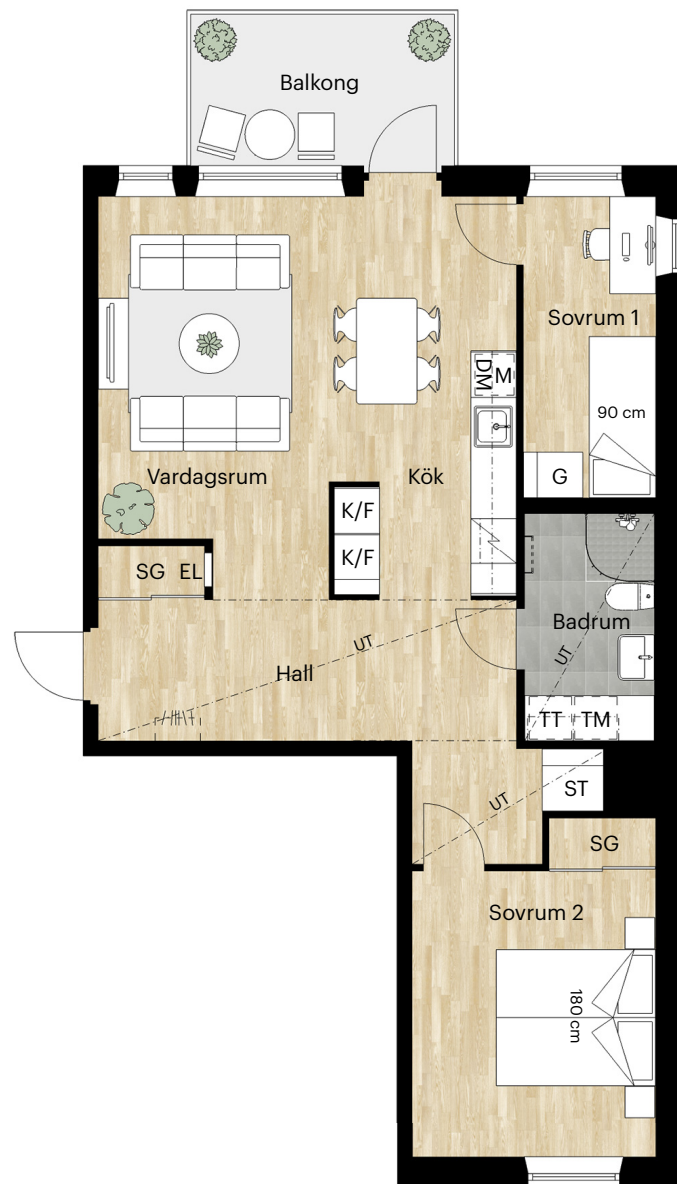

3 RUM OCH KÖK

70 KVM

LERGÖKSGATAN 1G

Skala 1:100 (1 cm på planritning motsvarar 100 cm i verkligheten)

Skatteverkets
ID-nummer:
13-1603

3 RUM OCH KÖK

70 KVM

LERGÖKSGATAN 1G

Skala 1:100 (1 cm på planritning motsvarar 100 cm i verkligheten)

Skatteverkets
ID-nummer:
13-1703

7 tr
6 tr
5 tr
4 tr
3 tr
2 tr
1 tr

Markplan
Källarplan

3 RUM OCH KÖK

71 KVM

LERGÖKSGATAN 1G

Skala 1:100 (1 cm på planritning motsvarar 100 cm i verkligheten)

Skatteverkets
ID-nummer:
13-1203
13-1403

3 RUM OCH KÖK

71 KVM

LERGÖKSGATAN 1G

Skala 1:100 (1 cm på planritning motsvarar 100 cm i verkligheten)

Skatteverkets
ID-nummer:
13-1303
13-1503

3 RUM OCH KÖK

78 KVM

LERGÖKSGATAN 1K

Skala 1:100 (1 cm på planritning motsvarar 100 cm i verkligheten)

Skatteverkets
ID-nummer:
11-1003

3 RUM OCH KÖK

80 KVM

LERGÖKSGATAN 1L

Skala 1:100 (1 cm på planritning motsvarar 100 cm i verkligheten)