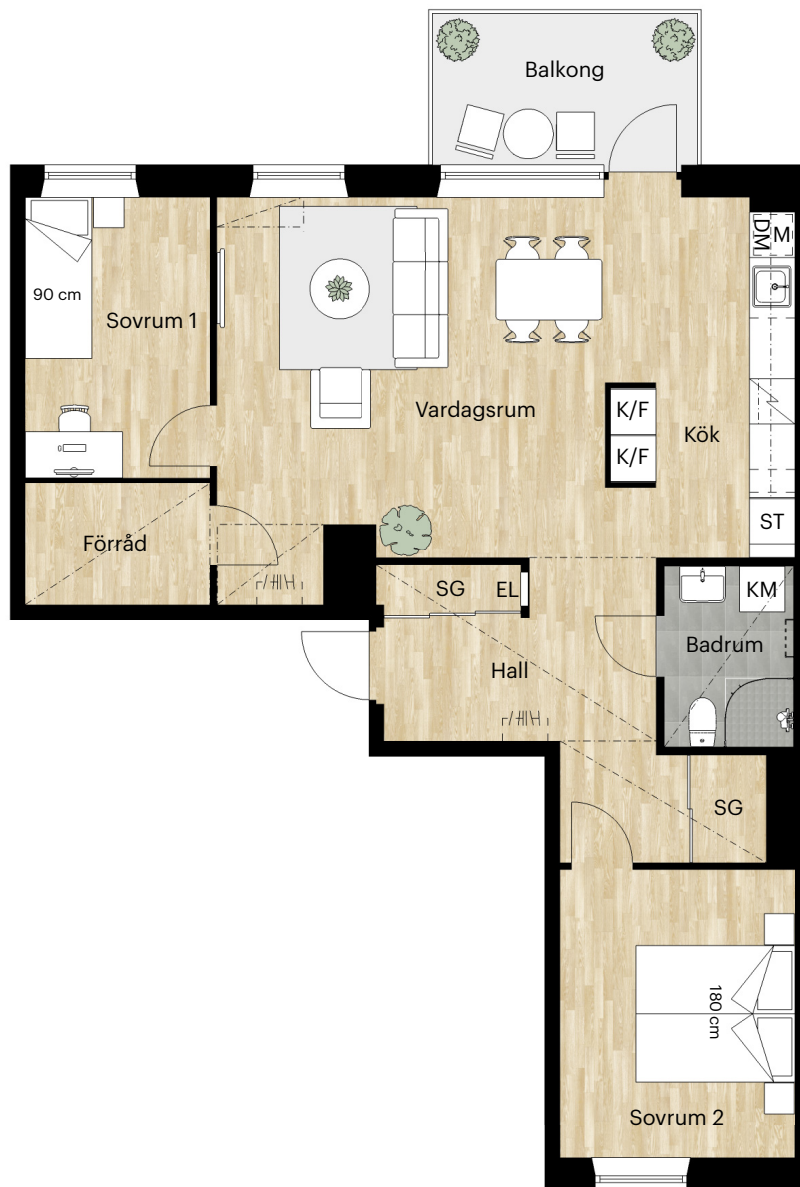

3 RUM OCH KÖK

70 KVM

LERGÖKSGATAN 1G

Skala 1:100 (1 cm på planritning motsvarar 100 cm i verkligheten)

Skatteverkets
ID-nummer:
13-1603

3 RUM OCH KÖK

70 KVM

LERGÖKSGATAN 1G

Skala 1:100 (1 cm på planritning motsvarar 100 cm i verkligheten)

Skatteverkets
ID-nummer:
13-1703

7 tr
6 tr
5 tr
4 tr
3 tr
2 tr
1 tr

Markplan
Källarplan

3 RUM OCH KÖK

71 KVM

LERGÖKSGATAN 1G

Skala 1:100 (1 cm på planritning motsvarar 100 cm i verkligheten)

Skatteverkets
ID-nummer:
13-1203
13-1403

3 RUM OCH KÖK

71 KVM

LERGÖKSGATAN 1G

Skala 1:100 (1 cm på planritning motsvarar 100 cm i verkligheten)

Skatteverkets
ID-nummer:
13-1303
13-1503

3 RUM OCH KÖK

78 KVM

LERGÖKSGATAN 1K

Skala 1:100 (1 cm på planritning motsvarar 100 cm i verkligheten)

Skatteverkets
ID-nummer:
11-1003

3 RUM OCH KÖK

80 KVM

LERGÖKSGATAN 1L

Skala 1:100 (1 cm på planritning motsvarar 100 cm i verkligheten)