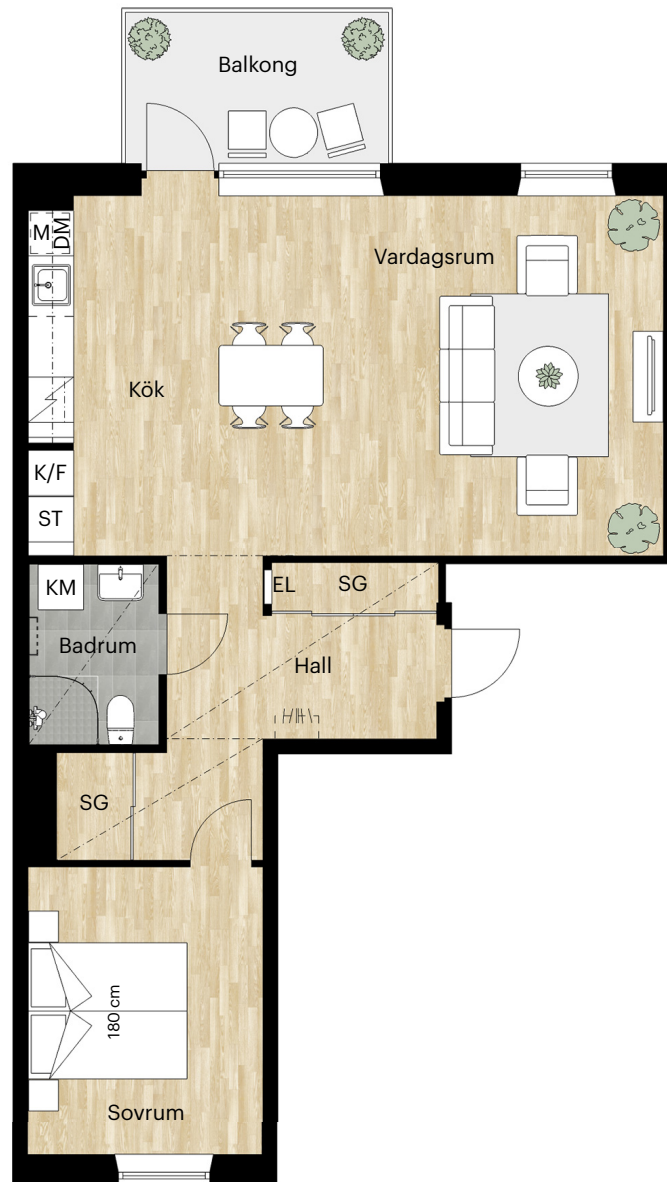

LERGÖKSGATAN 1K

Skala 1:100 (1 cm på planritning motsvarar 100 cm i verkligheten)

Skatteverkets
ID-nummer:
11-1103
11-1203
11-1303

2 RUM OCH KÖK

51 KVM

LERGÖKSGATAN 1L

Skala 1:100 (1 cm på planritning motsvarar 100 cm i verkligheten)

Skatteverkets
ID-nummer:
10-1103
10-1203
10-1303

2 RUM OCH KÖK

55 KVM

LERGÖKSGATAN 1K

Skala 1:100 (1 cm på planritning motsvarar 100 cm i verkligheten)

Skatteverkets
ID-nummer:
11-1102
11-1202
11-1302

2 RUM OCH KÖK

11-1104

11-1204

11-1304

11-1403

4 tr

3 tr

2 tr

1 tr

Markplan

Källarplan

LERGÖKSGATAN

2 RUM OCH KÖK

70 KVM

LERGÖKSGATAN 1K

Skala 1:100 (1 cm på planritning motsvarar 100 cm i verkligheten)

Skatteverkets
ID-nummer:
11-1002