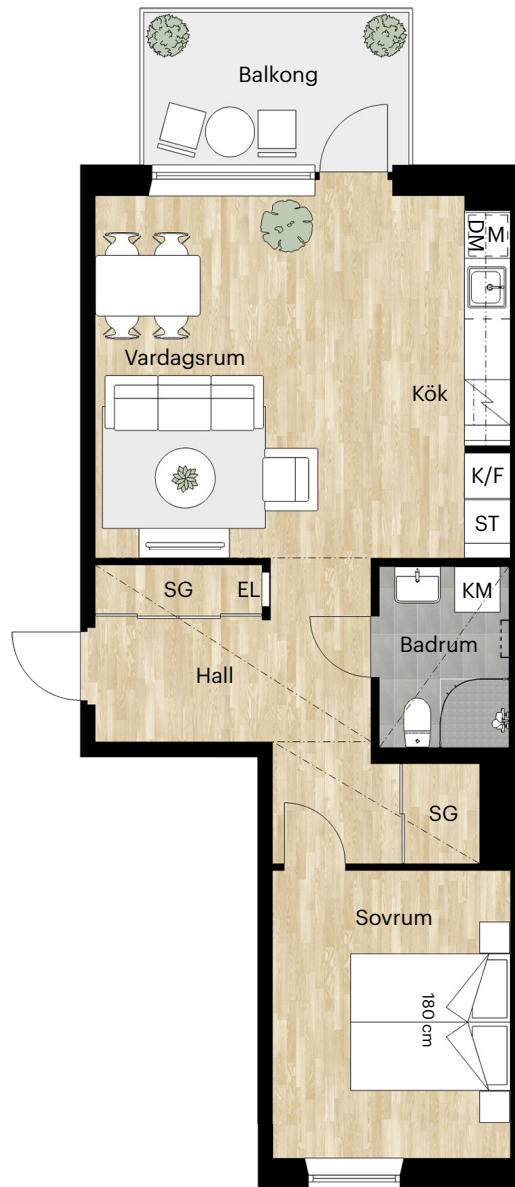

55 KVM

LERGÖKSGATAN 1L

Skala 1:100 (1 cm på planritning motsvarar 100 cm i verkligheten)

Skatteverkets
ID-nummer:
10-1102
10-1202
10-1302

2 RUM OCH KÖK

55 KVM

LERGÖKSGATAN 1L

Skala 1:100 (1 cm på planritning motsvarar 100 cm i verkligheten)

1 tr

Markplan

Källarplan

2 RUM OCH KÖK

56 KVM

LERGÖKSGATAN 1K

Skala 1:100 (1 cm på planritning motsvarar 100 cm i verkligheten)

Skatteverkets
ID-nummer:

11-1104

11-1204

11-1304

11-1403

4 tr

3 tr

2 tr

1 tr

Markplan

Källarplan

LERGÖKSGATAN

2 RUM OCH KÖK

70 KVM

LERGÖKSGATAN 1K

Skala 1:100 (1 cm på planritning motsvarar 100 cm i verkligheten)

Skatteverkets
ID-nummer:
11-1002