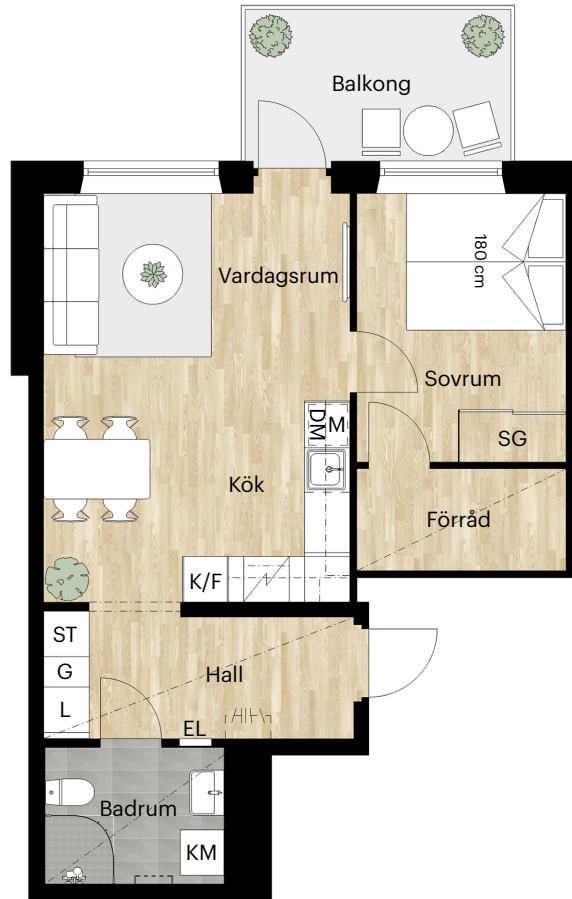

2 RUM OCH KÖK

48 KVM

LERGÖKSGATAN 1J

Skala 1:100 (1 cm på planritning motsvarar 100 cm i verkligheten)

Skatteverkets
ID-nummer:
12-1002
12-1102
12-1202
12-1302
12-1402

6 tr

5 tr

4 tr

3 tr

2 tr

1 tr

Markplan

Källarplan

LERGÖKSGATAN

2 RUM OCH KÖK

50 KVM

LERGÖKSGATAN 1K

Skala 1:100 (1 cm på planritning motsvarar 100 cm i verkligheten)

Skatteverkets
ID-nummer:
11-1103
11-1203
11-1303

2 RUM OCH KÖK

51 KVM

LERGÖKSGATAN 1L

Skala 1:100 (1 cm på planritning motsvarar 100 cm i verkligheten)

Skatteverkets
ID-nummer:
10-1103
10-1203
10-1303

2 RUM OCH KÖK

55 KVM

LERGÖKSGATAN 1K

Skala 1:100 (1 cm på planritning motsvarar 100 cm i verkligheten)

Skatteverkets
ID-nummer:
11-1102
11-1202
11-1302

2 RUM OCH KÖK