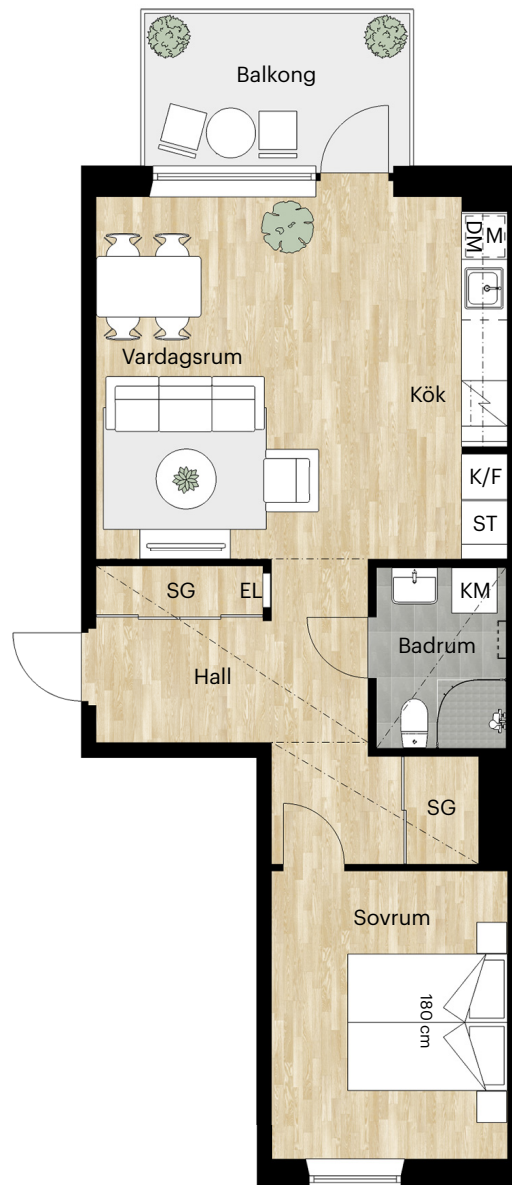

LERGÖKSGATAN 1K

Skala 1:100 (1 cm på planritning motsvarar 100 cm i verkligheten)

Skatteverkets
ID-nummer:
11-1103
11-1203
11-1303

2 RUM OCH KÖK

51 KVM

LERGÖKSGATAN 1L

Skala 1:100 (1 cm på planritning motsvarar 100 cm i verkligheten)

Skatteverkets
ID-nummer:
10-1103
10-1203
10-1303

2 RUM OCH KÖK

55 KVM

LERGÖKSGATAN 1K

Skala 1:100 (1 cm på planritning motsvarar 100 cm i verkligheten)

Skatteverkets
ID-nummer:
11-1102
11-1202
11-1302

2 RUM OCH KÖK

55 KVM

LERGÖKSGATAN 1L

Skala 1:100 (1 cm på planritning motsvarar 100 cm i verkligheten)

Skatteverkets
ID-nummer:
10-1102
10-1202
10-1302

2 RUM OCH KÖK

55 KVM

LERGÖKSGATAN 1L

Skala 1:100 (1 cm på planritning motsvarar 100 cm i verkligheten)

1 tr

Markplan

Källarplan

2 RUM OCH KÖK

56 KVM

LERGÖKSGATAN 1K

Skala 1:100 (1 cm på planritning motsvarar 100 cm i verkligheten)

Skatteverkets
ID-nummer: