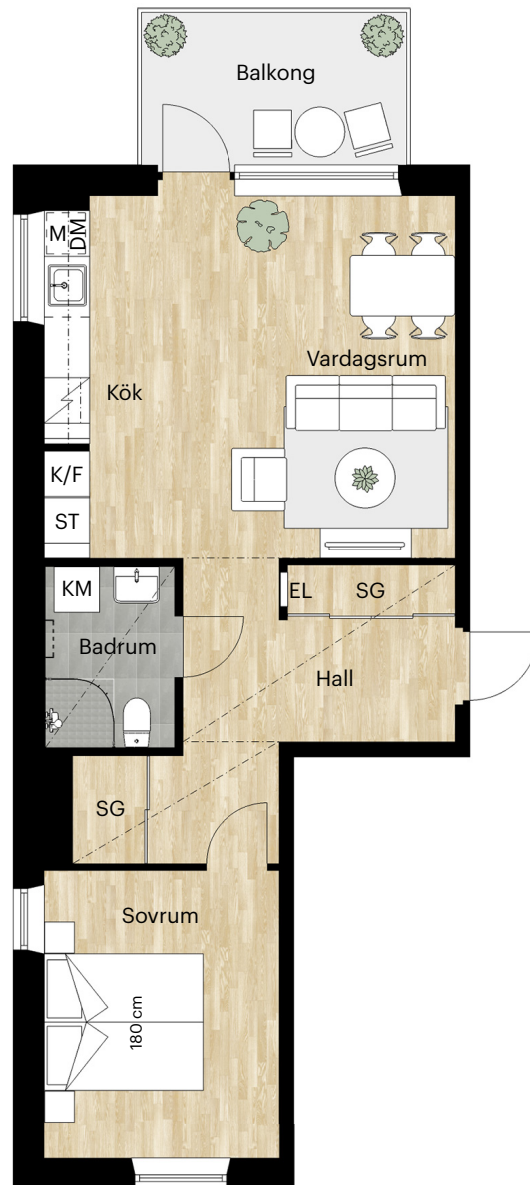

2 RUM OCH KÖK

48 KVM

LERGÖKSGATAN 1J

Skala 1:100 (1 cm på planritning motsvarar 100 cm i verkligheten)

Skatteverkets
ID-nummer:
12-1002
12-1102
12-1202
12-1302
12-1402

6 tr

5 tr

4 tr

LERGÖKSGATAN 1K

Skala 1:100 (1 cm på planritning motsvarar 100 cm i verkligheten)

Skatteverkets
ID-nummer:
11-1103
11-1203
11-1303

2 RUM OCH KÖK

51 KVM

LERGÖKSGATAN 1L

Skala 1:100 (1 cm på planritning motsvarar 100 cm i verkligheten)

Skatteverkets
ID-nummer:
10-1103
10-1203
10-1303

2 RUM OCH KÖK

55 KVM

LERGÖKSGATAN 1K

Skala 1:100 (1 cm på planritning motsvarar 100 cm i verkligheten)

Skatteverkets
ID-nummer:
11-1102
11-1202
11-1302

2 RUM OCH KÖK

55 KVM

LERGÖKSGATAN 1L

Skala 1:100 (1 cm på planritning motsvarar 100 cm i verkligheten)

Skatteverkets
ID-nummer:
10-1102
10-1202
10-1302

2 RUM OCH KÖK

55 KVM

LERGÖKSGATAN 1L

Skala 1:100 (1 cm på planritning motsvarar 100 cm i verkligheten)