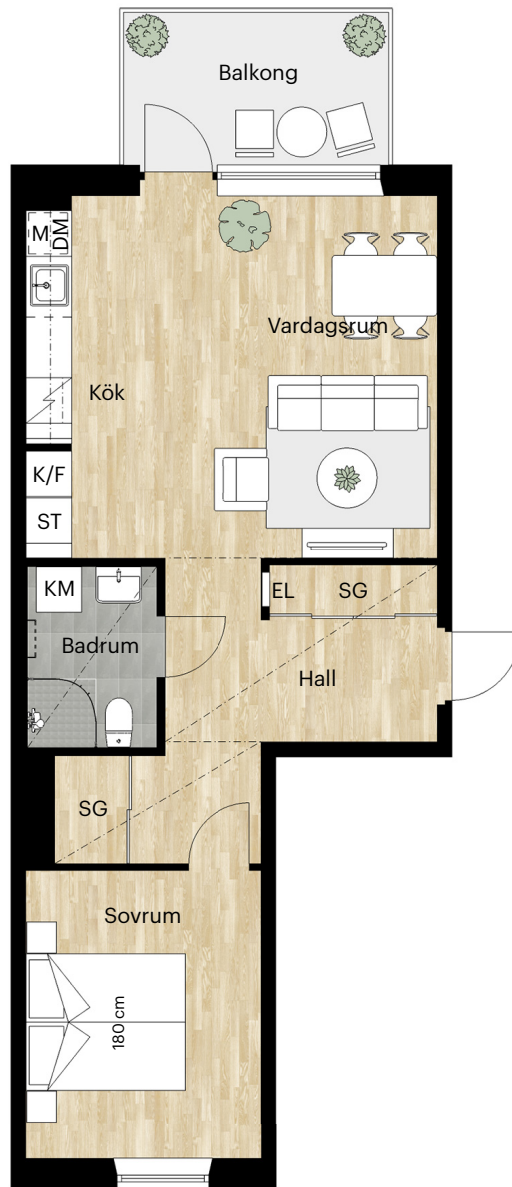

2 RUM OCH KÖK

48 KVM

LERGÖKSGATAN 1J

Skala 1:100 (1 cm på planritning motsvarar 100 cm i verkligheten)

Skatteverkets
ID-nummer:
12-1002
12-1102
12-1202
12-1302
12-1402

6 tr

5 tr

4 tr

LERGÖKSGATAN 1K

Skala 1:100 (1 cm på planritning motsvarar 100 cm i verkligheten)

Skatteverkets
ID-nummer:
11-1103
11-1203
11-1303

2 RUM OCH KÖK

51 KVM

LERGÖKSGATAN 1L

Skala 1:100 (1 cm på planritning motsvarar 100 cm i verkligheten)

Skatteverkets
ID-nummer:
10-1103
10-1203
10-1303

2 RUM OCH KÖK

55 KVM

LERGÖKSGATAN 1K

Skala 1:100 (1 cm på planritning motsvarar 100 cm i verkligheten)

Skatteverkets
ID-nummer:
11-1102
11-1202
11-1302

2 RUM OCH KÖK

55 KVM

LERGÖKSGATAN 1L

Skala 1:100 (1 cm på planritning motsvarar 100 cm i verkligheten)

Skatteverkets
ID-nummer:
10-1102
10-1202
10-1302

2 RUM OCH KÖK

55 KVM

LERGÖKSGATAN 1L

Skala 1:100 (1 cm på planritning motsvarar 100 cm i verkligheten)