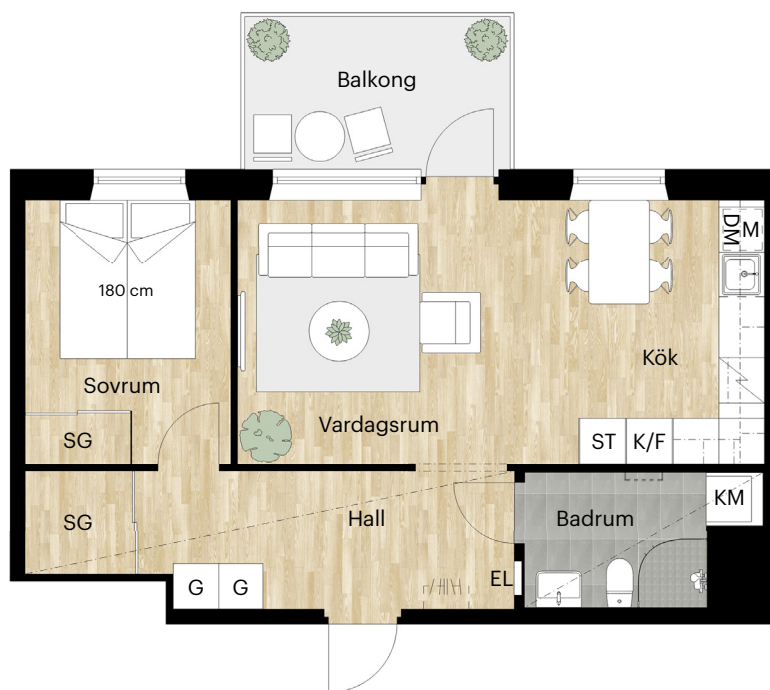

2 RUM OCH KÖK

48 KVM

LERGÖKSGATAN 1J

Skala 1:100 (1 cm på planritning motsvarar 100 cm i verkligheten)

Skatteverkets
ID-nummer:
12-1002
12-1102
12-1202
12-1302
12-1402

6 tr

5 tr

4 tr

LERGÖKSGATAN 1K

Skala 1:100 (1 cm på planritning motsvarar 100 cm i verkligheten)

Skatteverkets
ID-nummer:
11-1103
11-1203
11-1303

2 RUM OCH KÖK

51 KVM

LERGÖKSGATAN 1L

Skala 1:100 (1 cm på planritning motsvarar 100 cm i verkligheten)

Skatteverkets
ID-nummer:
10-1103
10-1203
10-1303

2 RUM OCH KÖK

55 KVM

LERGÖKSGATAN 1K

Skala 1:100 (1 cm på planritning motsvarar 100 cm i verkligheten)

Skatteverkets
ID-nummer:
11-1102
11-1202
11-1302

2 RUM OCH KÖK

55 KVM

LERGÖKSGATAN 1L

Skala 1:100 (1 cm på planritning motsvarar 100 cm i verkligheten)

Skatteverkets
ID-nummer:
10-1102
10-1202
10-1302

2 RUM OCH KÖK

55 KVM

LERGÖKSGATAN 1L

Skala 1:100 (1 cm på planritning motsvarar 100 cm i verkligheten)