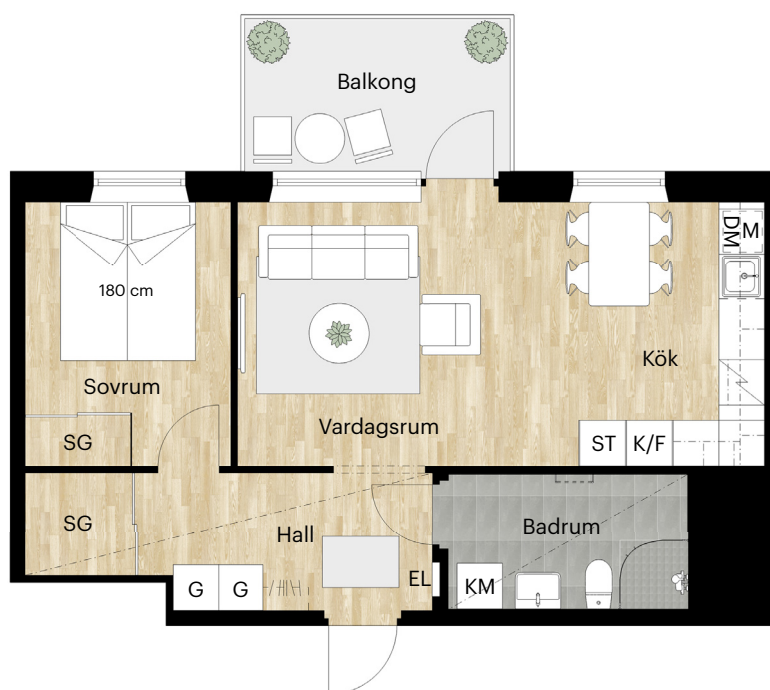

2 RUM OCH KÖK

48 KVM

LERGÖKSGATAN 1J

Skala 1:100 (1 cm på planritning motsvarar 100 cm i verkligheten)

Skatteverkets
ID-nummer:
12-1002
12-1102
12-1202
12-1302
12-1402

6 tr

5 tr

4 tr

3 tr

2 tr

1 tr

Markplan

Källarplan

LERGÖKSGATAN

2 RUM OCH KÖK

50 KVM

LERGÖKSGATAN 1K

Skala 1:100 (1 cm på planritning motsvarar 100 cm i verkligheten)

Skatteverkets
ID-nummer:
11-1103
11-1203
11-1303

2 RUM OCH KÖK

51 KVM

LERGÖKSGATAN 1L

Skala 1:100 (1 cm på planritning motsvarar 100 cm i verkligheten)

Skatteverkets
ID-nummer:
10-1103
10-1203
10-1303

2 RUM OCH KÖK

55 KVM

LERGÖKSGATAN 1K

Skala 1:100 (1 cm på planritning motsvarar 100 cm i verkligheten)

Skatteverkets
ID-nummer:
11-1102
11-1202
11-1302

2 RUM OCH KÖK