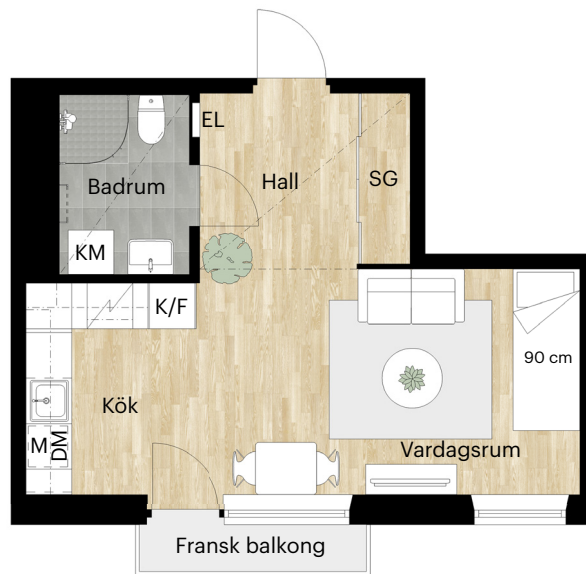

2 tr

1 tr

Markplan

Källarplan

LERGÖKSGATAN

1 RUM OCH KÖK

31 KVM

LERGÖKSGATAN 1J

Skala 1:100 (1 cm på planritning motsvarar 100 cm i verkligheten)

Skatteverkets
ID-nummer:
12-1501

1 RUM OCH KÖK

32 KVM

LERGÖKSGATAN 1L

Skala 1:100 (1 cm på planritning motsvarar 100 cm i verkligheten)

Skatteverkets
ID-nummer:
10-1101
10-1201
10-1301
10-1401

1 RUM OCH KÖK

33 KVM

LERGÖKSGATAN 1K

Skala 1:100 (1 cm på planritning motsvarar 100 cm i verkligheten)

Skatteverkets
ID-nummer:

11-1101

11-1201

11-1301

11-1401

1 RUM OCH KÖK

35 KVM

LERGÖKSGATAN 1J

Skala 1:100 (1 cm på planritning motsvarar 100 cm i verkligheten)

Skatteverkets
ID-nummer:

12-1104

12-1204