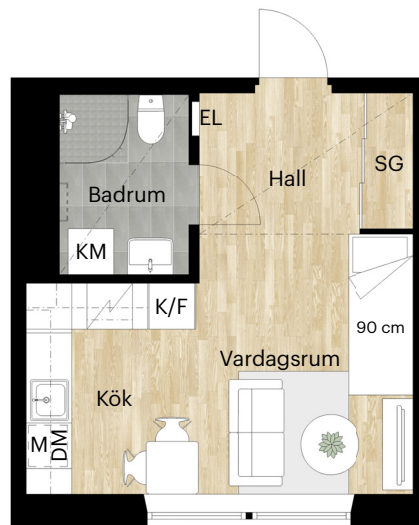

1 RUM OCH KÖK

25 KVM

LERGÖKSGATAN 1L, 1K

Skala 1:100 (1 cm på planritning motsvarar 100 cm i verkligheten)

Skatteverkets
ID-nummer:
10-1002
11-1004

1 RUM OCH KÖK

25 KVM

LERGÖKSGATAN 1G

Skala 1:100 (1 cm på planritning motsvarar 100 cm i verkligheten)

Skatteverkets
ID-nummer:
13-1102

1 RUM OCH KÖK

26 KVM

LERGÖKSGATAN 1K

Skala 1:100 (1 cm på planritning motsvarar 100 cm i verkligheten)

Skatteverkets
ID-nummer:
11-1001

1 RUM OCH KÖK

30 KVM

LERGÖKSGATAN 1L, 1K

Skala 1:100 (1 cm på planritning motsvarar 100 cm i verkligheten)

Skatteverkets

ID-nummer:

10-1105 11-1105

10-1205 11-1205

1 RUM OCH KÖK

31 KVM

LERGÖKSGATAN 1J

Skala 1:100 (1 cm på planritning motsvarar 100 cm i verkligheten)

Skatteverkets
ID-nummer:
12-1001

1 RUM OCH KÖK

31 KVM

LERGÖKSGATAN 1J