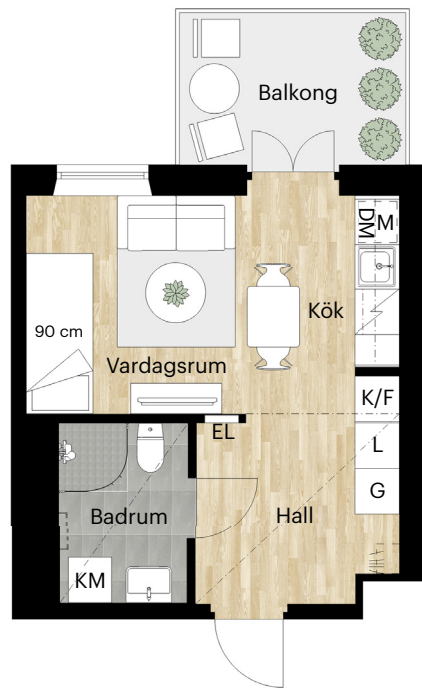

1 RUM OCH KÖK

25 KVM

LERGÖKSGATAN 1L, 1K

Skala 1:100 (1 cm på planritning motsvarar 100 cm i verkligheten)

Skatteverkets
ID-nummer:
10-1002
11-1004

1 RUM OCH KÖK

25 KVM

LERGÖKSGATAN 1G

Skala 1:100 (1 cm på planritning motsvarar 100 cm i verkligheten)

Skatteverkets
ID-nummer:
13-1102

1 RUM OCH KÖK

26 KVM

LERGÖKSGATAN 1K

Skala 1:100 (1 cm på planritning motsvarar 100 cm i verkligheten)

Skatteverkets
ID-nummer:
11-1001

1 RUM OCH KÖK

30 KVM

LERGÖKSGATAN 1L, 1K

Skala 1:100 (1 cm på planritning motsvarar 100 cm i verkligheten)

Skatteverkets

ID-nummer:

10-1105 11-1105

10-1205 11-1205

1 RUM OCH KÖK

31 KVM

LERGÖKSGATAN 1J

Skala 1:100 (1 cm på planritning motsvarar 100 cm i verkligheten)

Skatteverkets
ID-nummer:
12-1001

1 RUM OCH KÖK

31 KVM

LERGÖKSGATAN 1J