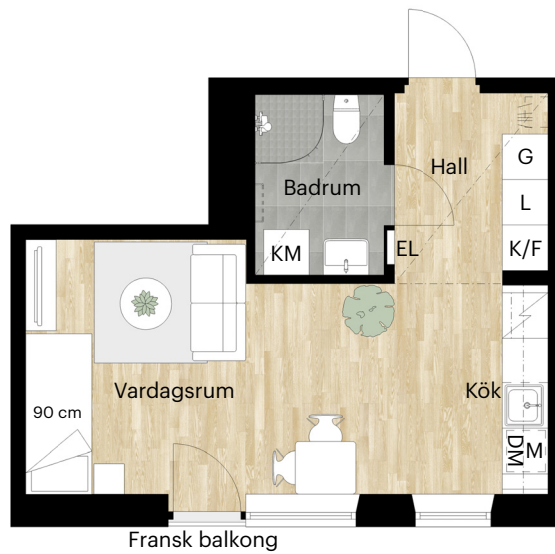

1 RUM OCH KÖK

30 KVM

LERGÖKSGATAN 1L, 1K

Skala 1:100 (1 cm på planritning motsvarar 100 cm i verkligheten)

Skatteverkets

ID-nummer:

10-1105 11-1105

10-1205 11-1205

10-1305 11-1305

10-1404 11-1404

4 tr

3 tr

2 tr

1 tr

Markplan

Källarplan

1 RUM OCH KÖK

31 KVM

LERGÖKSGATAN 1J

Skala 1:100 (1 cm på planritning motsvarar 100 cm i verkligheten)

Skatteverkets
ID-nummer:
12-1001

1 RUM OCH KÖK

31 KVM

LERGÖKSGATAN 1J

Skala 1:100 (1 cm på planritning motsvarar 100 cm i verkligheten)

Skatteverkets
ID-nummer:
12-1601

1 RUM OCH KÖK

31 KVM

LERGÖKSGATAN 1J

Skala 1:100 (1 cm på planritning motsvarar 100 cm i verkligheten)

Skatteverkets
ID-nummer: