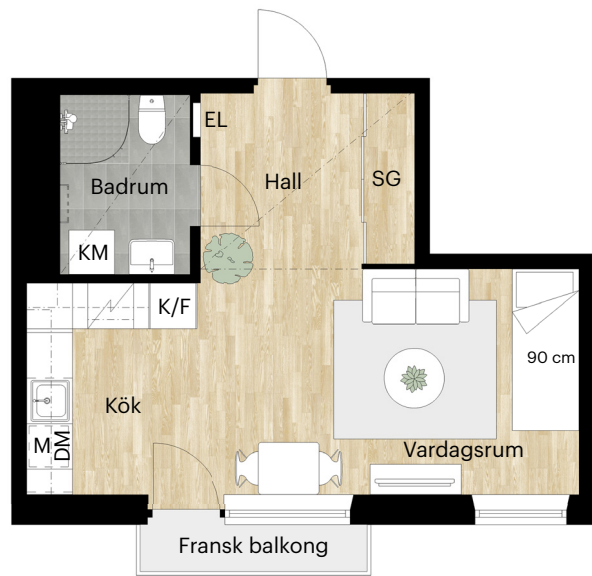

2 tr

1 tr

Markplan

Källarplan

LERGÖKSGATAN

1 RUM OCH KÖK

31 KVM

LERGÖKSGATAN 1J

Skala 1:100 (1 cm på planritning motsvarar 100 cm i verkligheten)

Skatteverkets
ID-nummer:
12-1501

1 RUM OCH KÖK

32 KVM

LERGÖKSGATAN 1L

Skala 1:100 (1 cm på planritning motsvarar 100 cm i verkligheten)

Skatteverkets
ID-nummer:
10-1101
10-1201
10-1301
10-1401

1 RUM OCH KÖK

33 KVM

LERGÖKSGATAN 1K

Skala 1:100 (1 cm på planritning motsvarar 100 cm i verkligheten)

Skatteverkets
ID-nummer:

11-1101

11-1201

11-1301

11-1401

1 RUM OCH KÖK

35 KVM

LERGÖKSGATAN 1J

Skala 1:100 (1 cm på planritning motsvarar 100 cm i verkligheten)

Skatteverkets
ID-nummer:

12-1104

12-1204