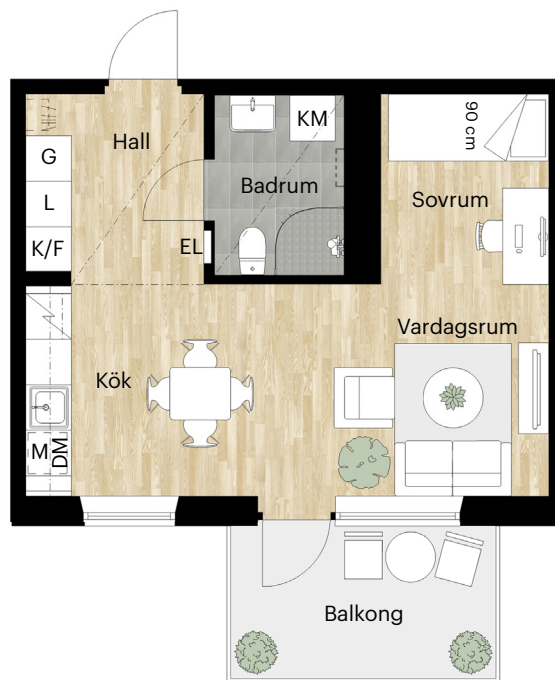

12-1304

12-1404

12-1504

12-1604

6 tr

5 tr

4 tr

3 tr

2 tr

1 tr

Markplan

Källarplan

LERGÖKSGATAN

1 RUM OCH KÖK

35 KVM

LERGÖKSGATAN 1G

Skala 1:100 (1 cm på planritning motsvarar 100 cm i verkligheten)

Skatteverkets
ID-nummer:

- 7 tr 13-1204
- 6 tr 13-1304
- 5 tr 13-1404
- 4 tr 13-1504
- 3 tr 13-1604
- 2 tr 13-1704

Markplan

Källarplan

LERGÖKSGATAN

1 RUM OCH KÖK

36 KVM

LERGÖKSGATAN 1G

Skala 1:100 (1 cm på planritning motsvarar 100 cm i verkligheten)

Skatteverkets
ID-nummer:

- 7 tr 13-1202
- 6 tr 13-1302
- 5 tr 13-1402
- 4 tr 13-1502
- 3 tr 13-1602
- 2 tr 13-1702