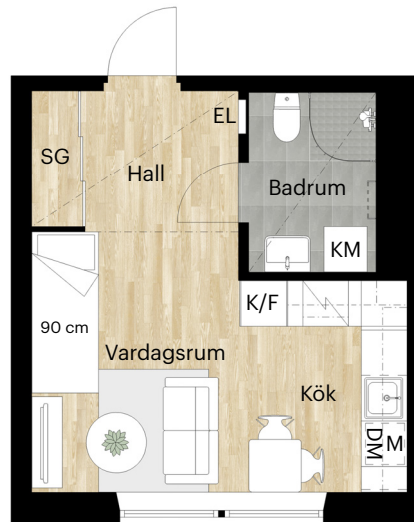

1 RUM OCH KÖK

25 KVM

LERGÖKSGATAN 1L, 1K

Skala 1:100 (1 cm på planritning motsvarar 100 cm i verkligheten)

Skatteverkets
ID-nummer:
10-1002
11-1004

1 RUM OCH KÖK

25 KVM

LERGÖKSGATAN 1G

Skala 1:100 (1 cm på planritning motsvarar 100 cm i verkligheten)

Skatteverkets
ID-nummer:
13-1102

1 RUM OCH KÖK

26 KVM

LERGÖKSGATAN 1K

Skala 1:100 (1 cm på planritning motsvarar 100 cm i verkligheten)

Skatteverkets
ID-nummer:
11-1001

1 RUM OCH KÖK

30 KVM

LERGÖKSGATAN 1L, 1K

Skala 1:100 (1 cm på planritning motsvarar 100 cm i verkligheten)

Skatteverkets

ID-nummer:

10-1105 11-1105

10-1205 11-1205