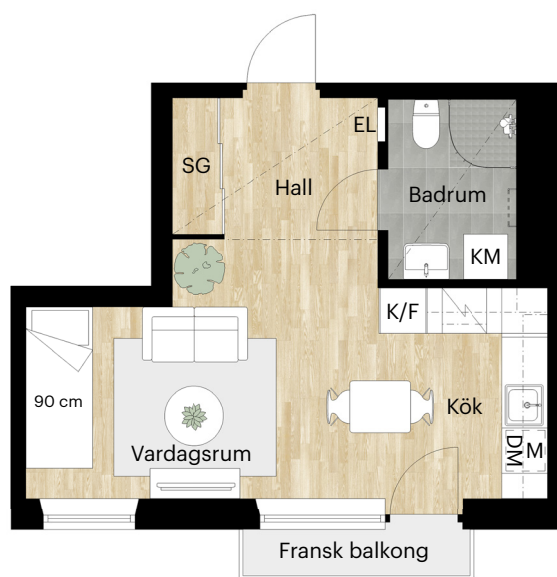

1 RUM OCH KÖK

25 KVM

LERGÖKSGATAN 1L, 1K

Skala 1:100 (1 cm på planritning motsvarar 100 cm i verkligheten)

Skatteverkets
ID-nummer:
10-1002
11-1004

1 RUM OCH KÖK

25 KVM

LERGÖKSGATAN 1G

Skala 1:100 (1 cm på planritning motsvarar 100 cm i verkligheten)

Skatteverkets
ID-nummer:
13-1102

1 RUM OCH KÖK

26 KVM

LERGÖKSGATAN 1K

Skala 1:100 (1 cm på planritning motsvarar 100 cm i verkligheten)

Skatteverkets
ID-nummer:
11-1001

1 RUM OCH KÖK

30 KVM

LERGÖKSGATAN 1L, 1K

Skala 1:100 (1 cm på planritning motsvarar 100 cm i verkligheten)

Skatteverkets

ID-nummer:

10-1105 11-1105

10-1205 11-1205

1 RUM OCH KÖK

31 KVM

LERGÖKSGATAN 1J

Skala 1:100 (1 cm på planritning motsvarar 100 cm i verkligheten)

Skatteverkets
ID-nummer:
12-1001

1 RUM OCH KÖK

31 KVM

LERGÖKSGATAN 1J