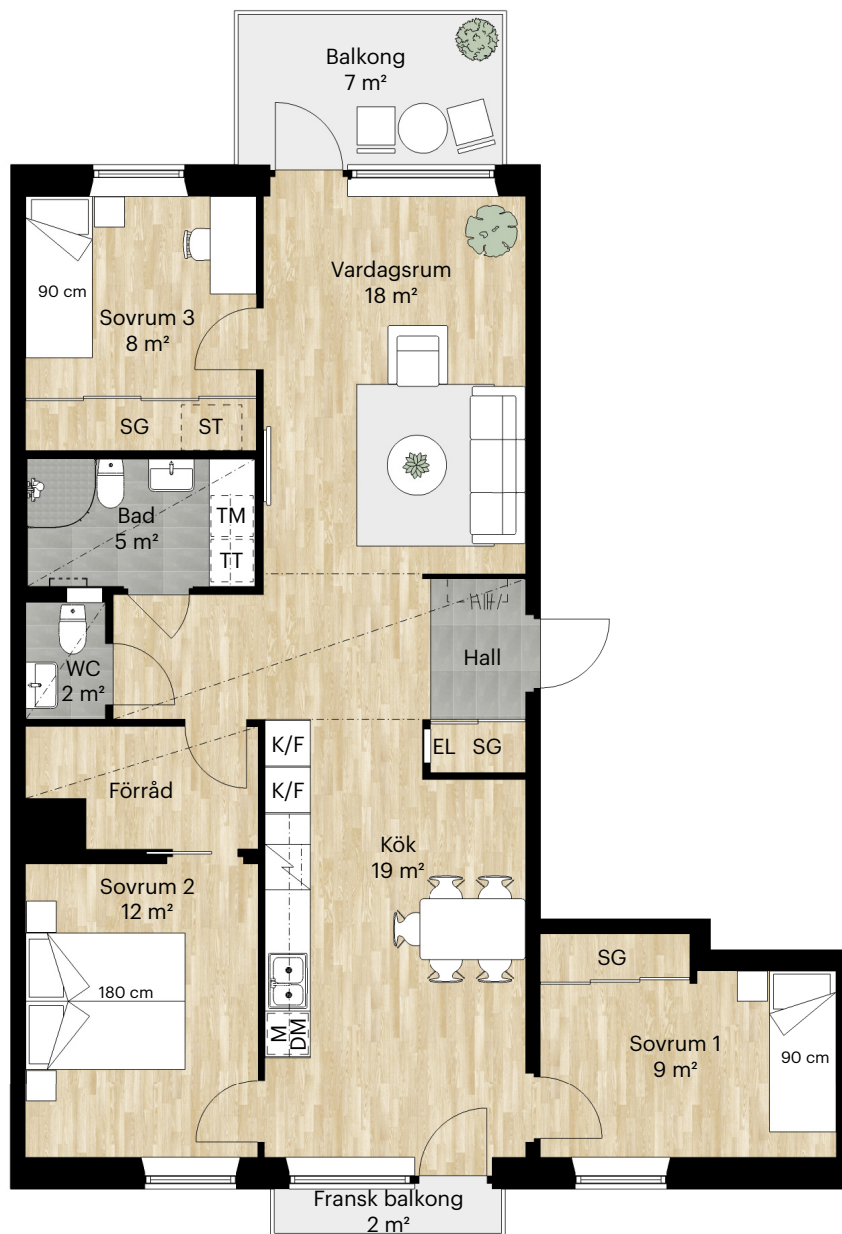

4 RUM OCH KÖK

94 KVM

LERGÖKSGATAN 5E

Skala 1:100 (1 cm på planritning motsvarar 100 cm i verkligheten)

Lägenhet: 03-1101