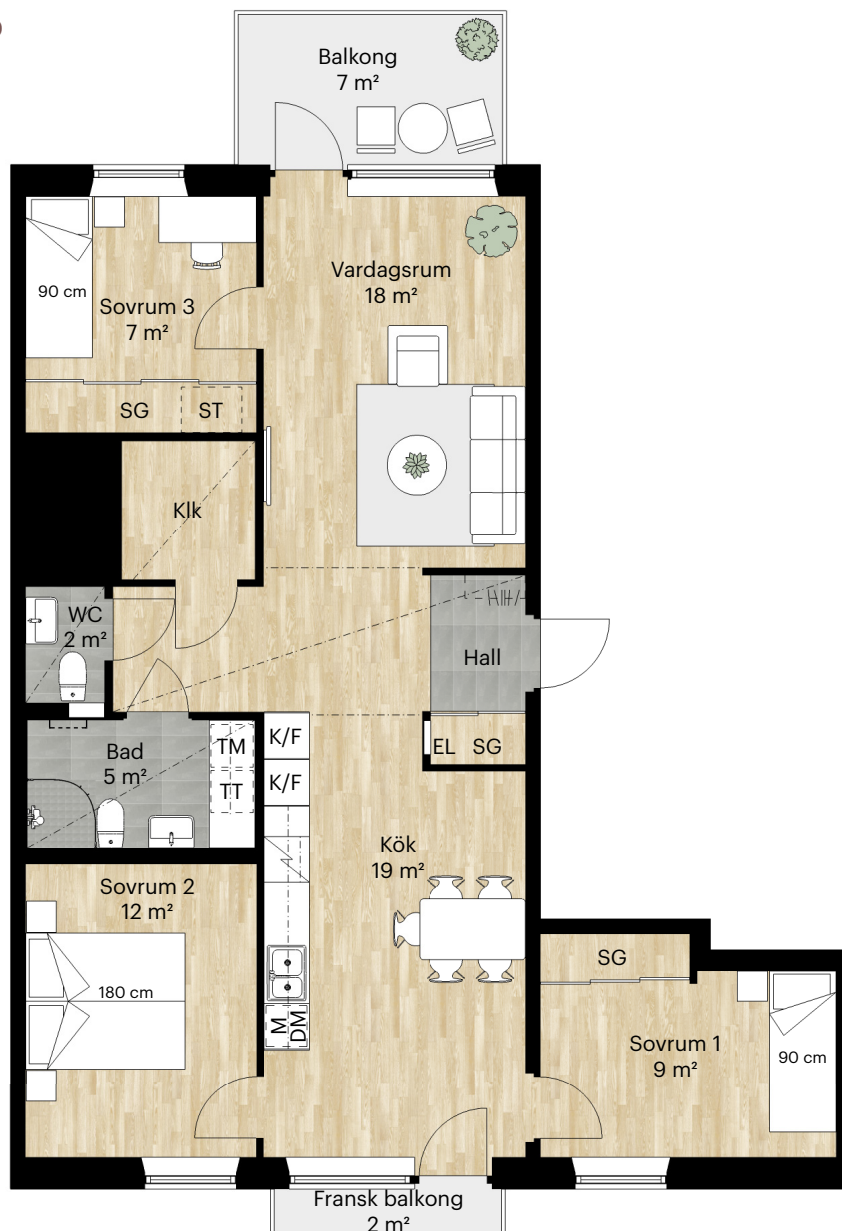

# 4 RUM OCH KÖK

## 92 KVM

LERGÖKSGATAN 5D

Skala 1:100 (1 cm på planritning motsvarar 100 cm i verkligheten)

Lägenhet: 04-1101, 04-1301

Orienteringsfigur

LERGÖKSGATAN

## 92 KVM

LERGÖKSGATAN 5D

Skala 1:100 (1 cm på planritning motsvarar 100 cm i verkligheten)

Lägenhet: 04-1201, 04-1401,

Orienteringsfigur

LERGÖKSGATAN

**BALDER**