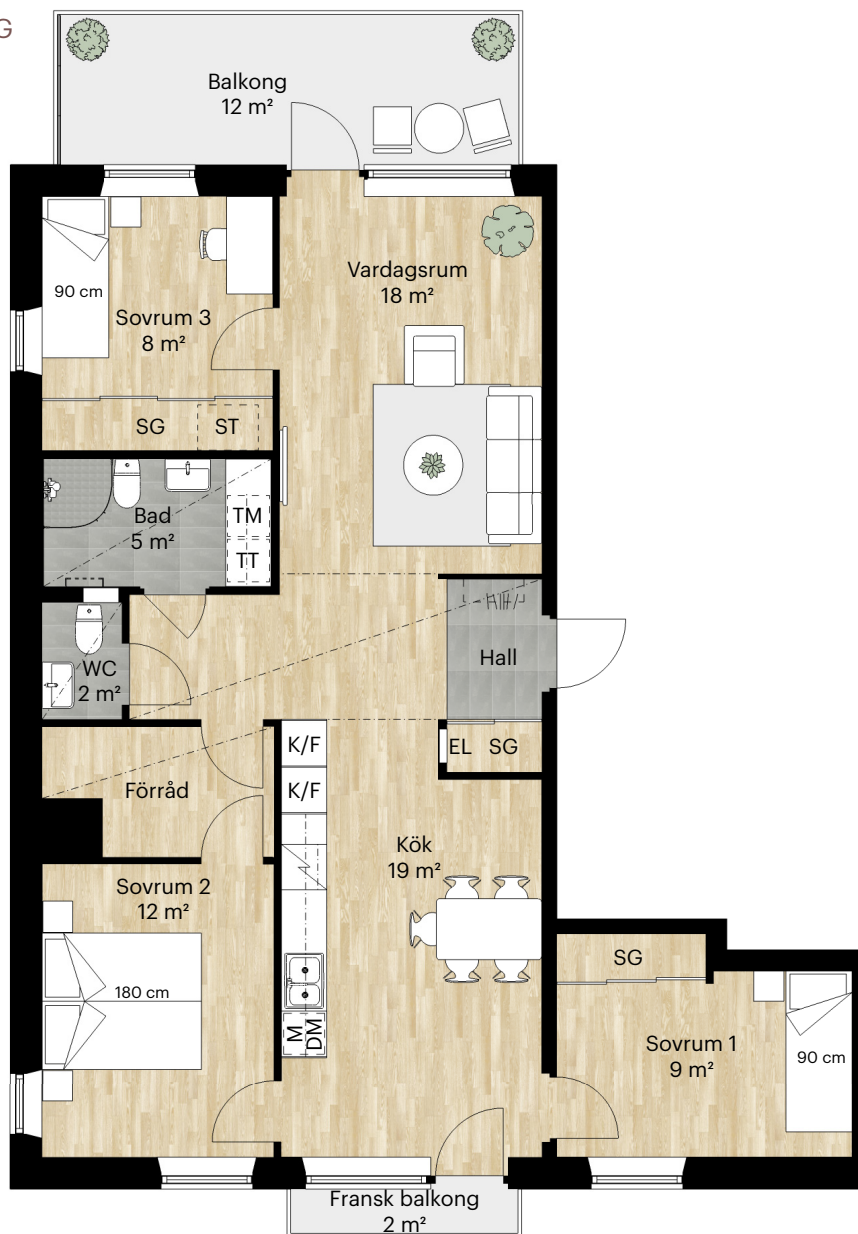

# 4 RUM OCH KÖK

## 94 KVM

LERGÖKSGATAN 5G

Skala 1:100 (1 cm på planritning motsvarar 100 cm i verkligheten)

Lägenhet: 01-1201, 01-1401, 01-1601

Orienteringsfigur

LERGÖKSGATAN

## 94 KVM

LERGÖKSGATAN 5G

Skala 1:100 (1 cm på planritning motsvarar 100 cm i verkligheten)

Lägenhet: 01-1301, 01-1501

Orienteringsfigur

LERGÖKSGATAN