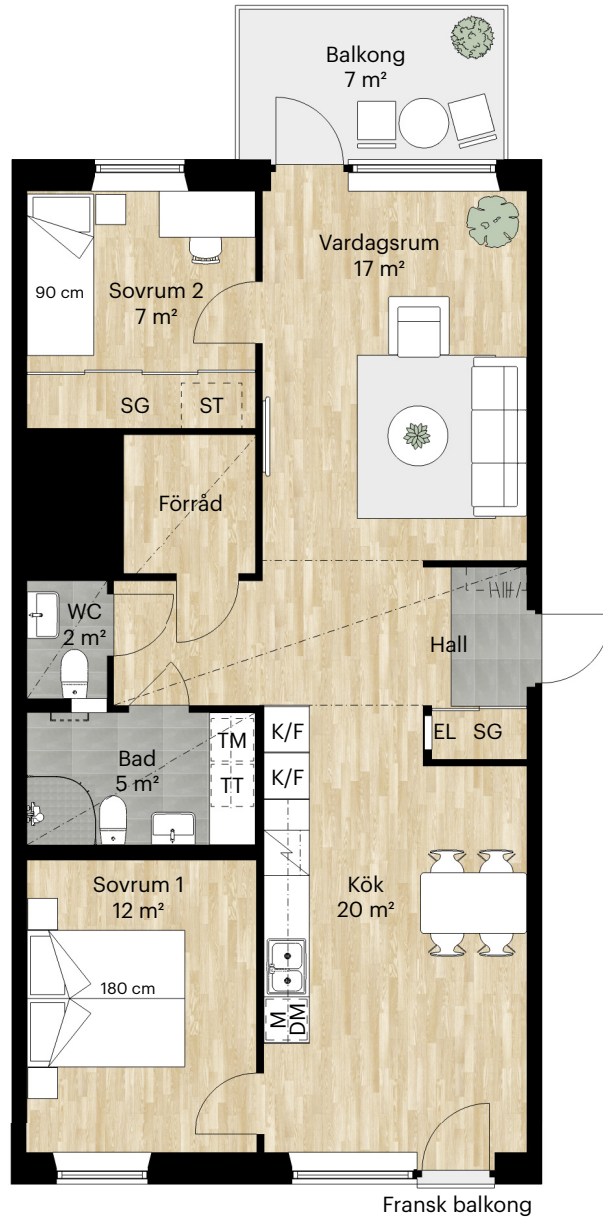

# 3 RUM OCH KÖK

## 67 KVM

LERGÖKSGATAN 5A

Skala 1:100 (1 cm på planritning motsvarar 100 cm i verkligheten)

Lägenhet: 06-1203, 06-1403, 06-1603

Orienteringsfigur

## 81 KVM

LERGÖKSGATAN 5D

Skala 1:100 (1 cm på planritning motsvarar 100 cm i verkligheten)

Lägenhet: 04-1001

Orienteringsfigur

LERGÖKSGATAN