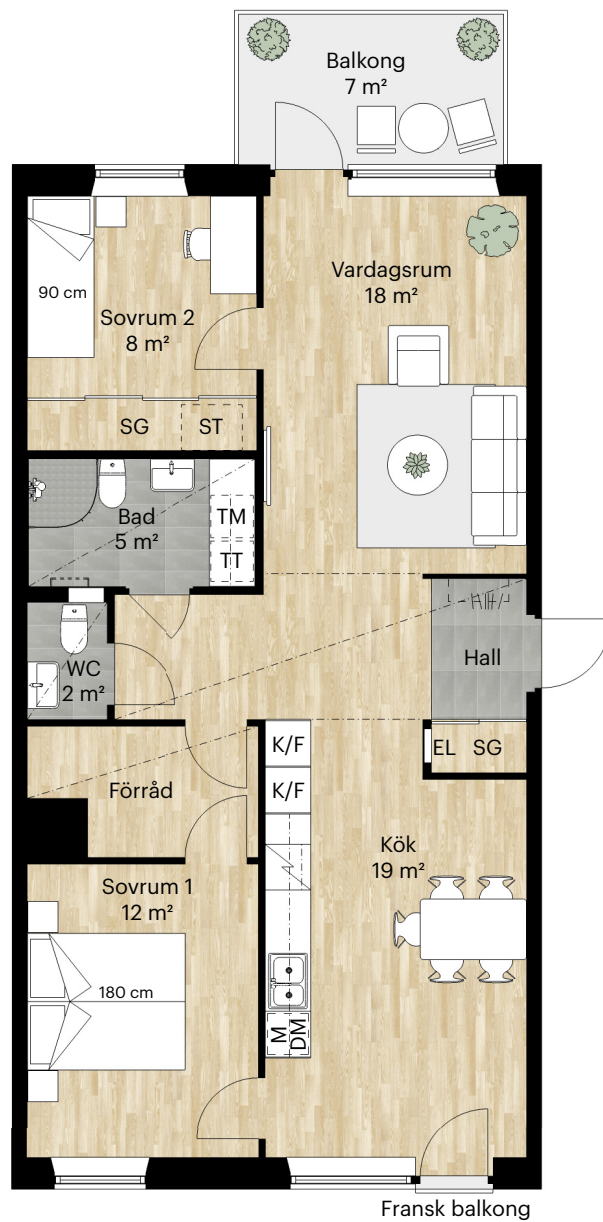

3 RUM OCH KÖK

83 KVM

LERGÖKSGATAN 5E

Skala 1:100 (1 cm på planritning motsvarar 100 cm i verkligheten)

Lägenhet: 03-1001