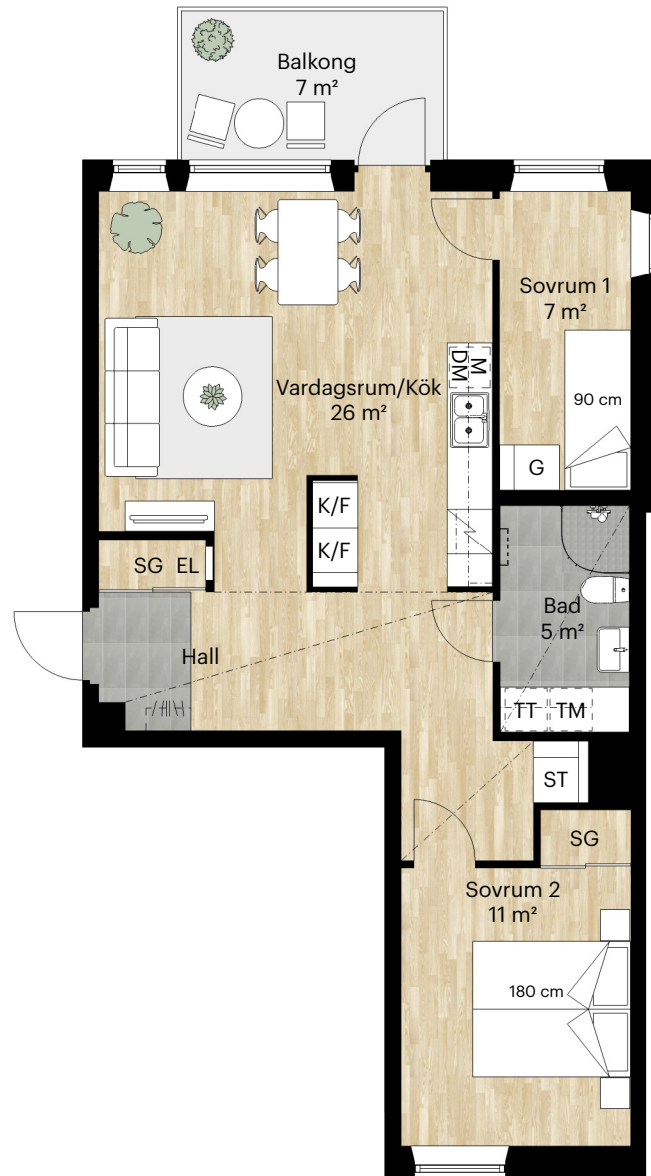

## 67 KVM

LERGÖKSGATAN 5A

Skala 1:100 (1 cm på planritning motsvarar 100 cm i verkligheten)

Lägenhet: 06-1303, 06-1503, 06-1703

Orienteringsfigur

## 67 KVM

LERGÖKSGATAN 5G

Skala 1:100 (1 cm på planritning motsvarar 100 cm i verkligheten)

Lägenhet: 01-1103, 01-1303, 01-1503

Orienteringsfigur

LERGÖKSGATAN