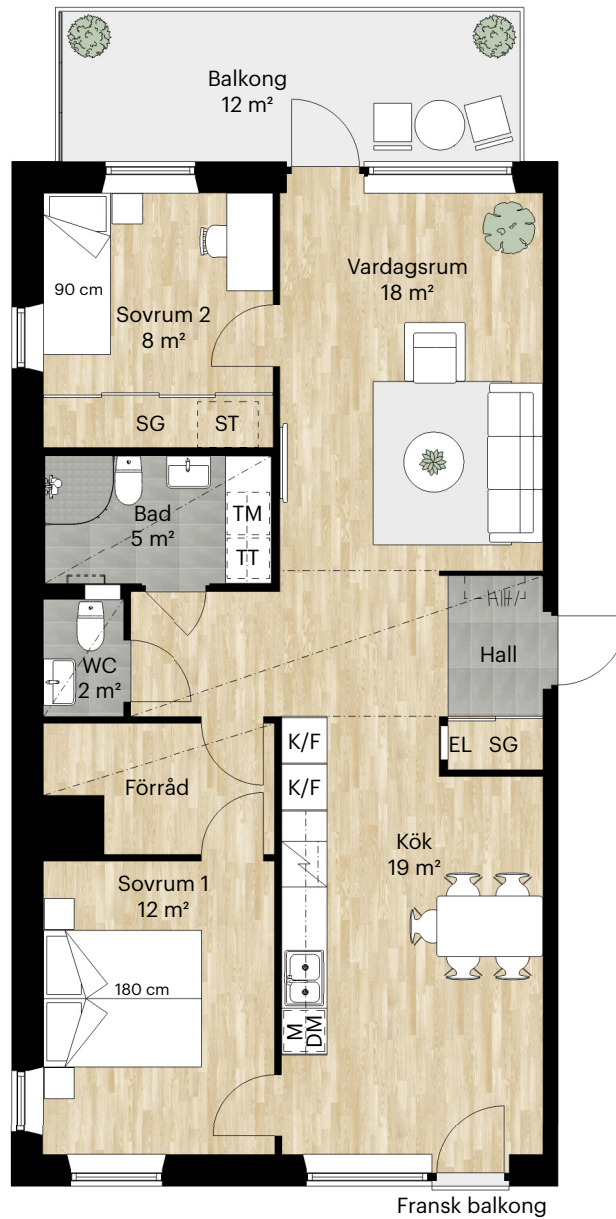

# 3 RUM OCH KÖK

## 81 KVM

LERGÖKSGATAN 5D

Skala 1:100 (1 cm på planritning motsvarar 100 cm i verkligheten)

Lägenhet: 04-1001

Orienteringsfigur

LERGÖKSGATAN

## 83 KVM

LERGÖKSGATAN 5G

Skala 1:100 (1 cm på planritning motsvarar 100 cm i verkligheten)

Lägenhet: 01-1001

Orienteringsfigur

LERGÖKSGATAN