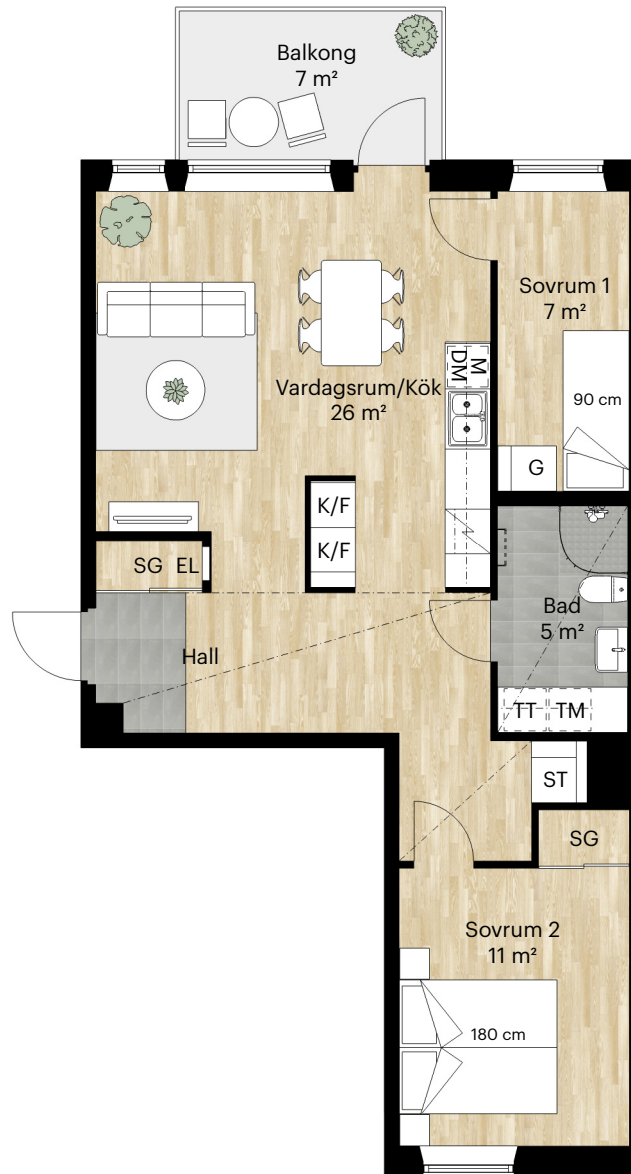

## 67 KVM

LERGÖKSGATAN 5A

Skala 1:100 (1 cm på planritning motsvarar 100 cm i verkligheten)

Lägenhet: 06-1303, 06-1503, 06-1703

Orienteringsfigur

# 3 RUM OCH KÖK

## 67 KVM

LERGÖKSGATAN 5G

Skala 1:100 (1 cm på planritning motsvarar 100 cm i verkligheten)

Lägenhet: 01-1103, 01-1303, 01-1503

Orienteringsfigur

LERGÖKSGATAN