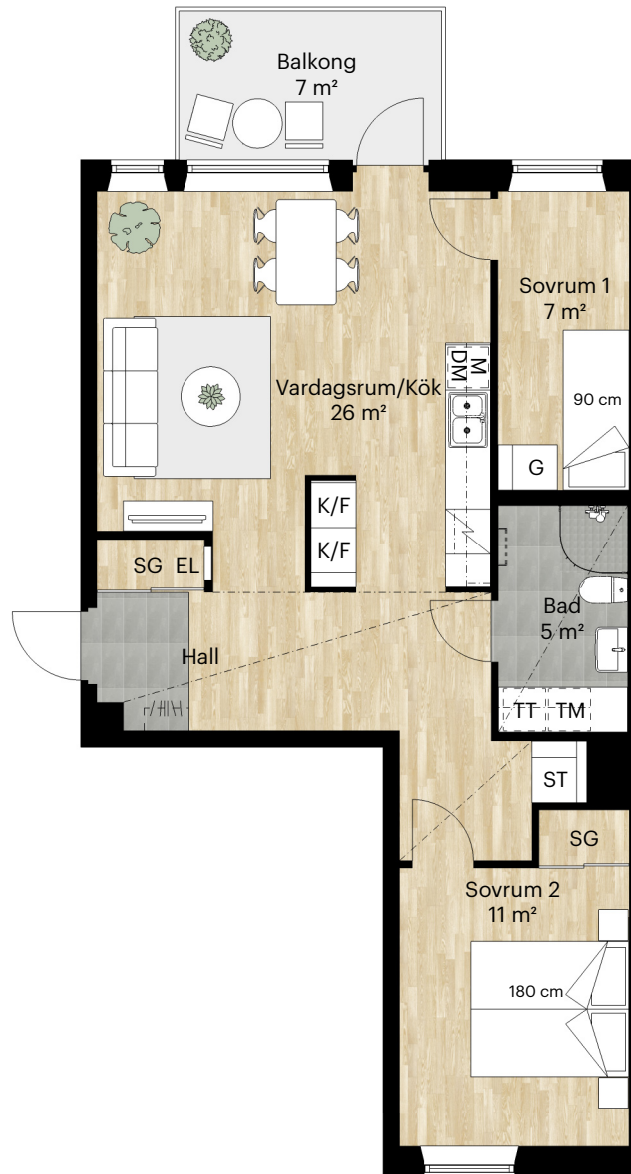

## 67 KVM

LERGÖKSGATAN 5A

Skala 1:100 (1 cm på planritning motsvarar 100 cm i verkligheten)

Lägenhet: 06-1303, 06-1503, 06-1703

Orienteringsfigur

## 67 KVM

LERGÖKSGATAN 5G

Skala 1:100 (1 cm på planritning motsvarar 100 cm i verkligheten)

Lägenhet: 01-1103, 01-1303, 01-1503

Orienteringsfigur

LERGÖKSGATAN

# 3 RUM OCH KÖK

## 67 KVM

LERGÖKSGATAN 5E, 5D

Skala 1:100 (1 cm på planritning motsvarar 100 cm i verkligheten)

Lägenhet: 3-1103, 03-1303, 04-1103,  
4-1303

Orienteringsfigur

LERGÖKSGATAN