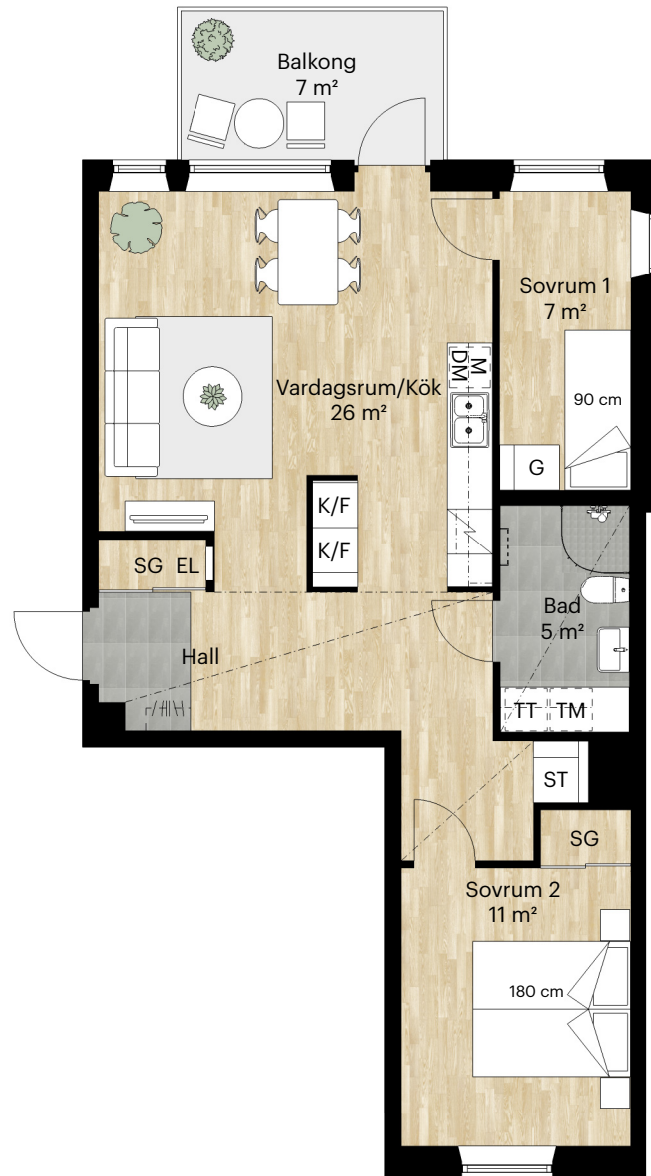

## 67 KVM

LERGÖKSGATAN 5G

Skala 1:100 (1 cm på planritning motsvarar 100 cm i verkligheten)

Lägenhet: 01-1103, 01-1303, 01-1503

Orienteringsfigur

LERGÖKSGATAN

## 67 KVM

LERGÖKSGATAN 5E, 5D

Skala 1:100 (1 cm på planritning motsvarar 100 cm i verkligheten)

Lägenhet: 3-1103, 03-1303, 04-1103,  
4-1303

Orienteringsfigur

LERGÖKSGATAN

# 3 RUM OCH KÖK

## 67 KVM

LERGÖKSGATAN 5A

Skala 1:100 (1 cm på planritning motsvarar 100 cm i verkligheten)

Lägenhet: 06-1203, 06-1403, 06-1603

Orienteringsfigur