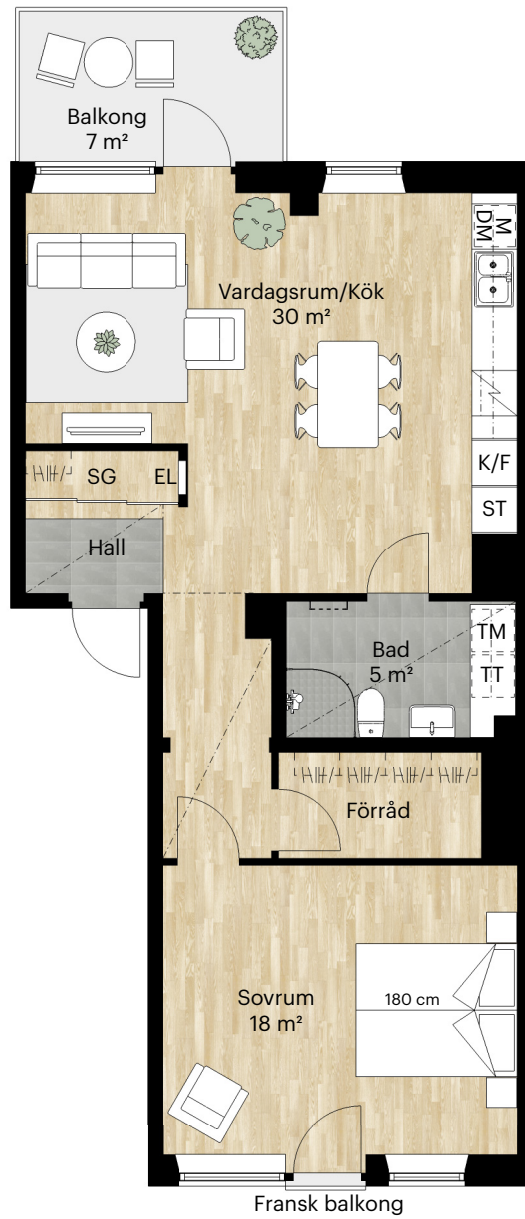

2 RUM OCH KÖK

46 KVM

LERGÖKSGATAN 5F

Skala 1:100 (1 cm på planritning motsvarar 100 cm i verkligheten)

Lägenhet: 02-1002, 02-1102, 02-1202,
02-1302, 02-1402, 02-1502

Orienteringsfigur

LERGÖKSGATAN

2 RUM OCH KÖK

LERGÖKSGATAN 5F

Skala 1:100 (1 cm på planritning motsvarar 100 cm i verkligheten)

Lägenhet: 02-1103, 02-1203, 02-1303,
02-1403, 02-1503

Orienteringsfigur

LERGÖKSGATAN

2 RUM OCH KÖK

66 KVM

LERGÖKSGATAN 5C

Fransk balkong

Skala 1:100 (1 cm på planritning motsvarar 100 cm i verkligheten)

Lägenhet: 05-1003

Orienteringsfigur

LERGÖKSGATAN

BAL
DER

2 RUM OCH KÖK

67 KVM

LERGÖKSGATAN 5F

Skala 1:100 (1 cm på planritning motsvarar 100 cm i verkligheten)

Lägenhet: 02-1003

Orienteringsfigur

LERGÖKSGATAN