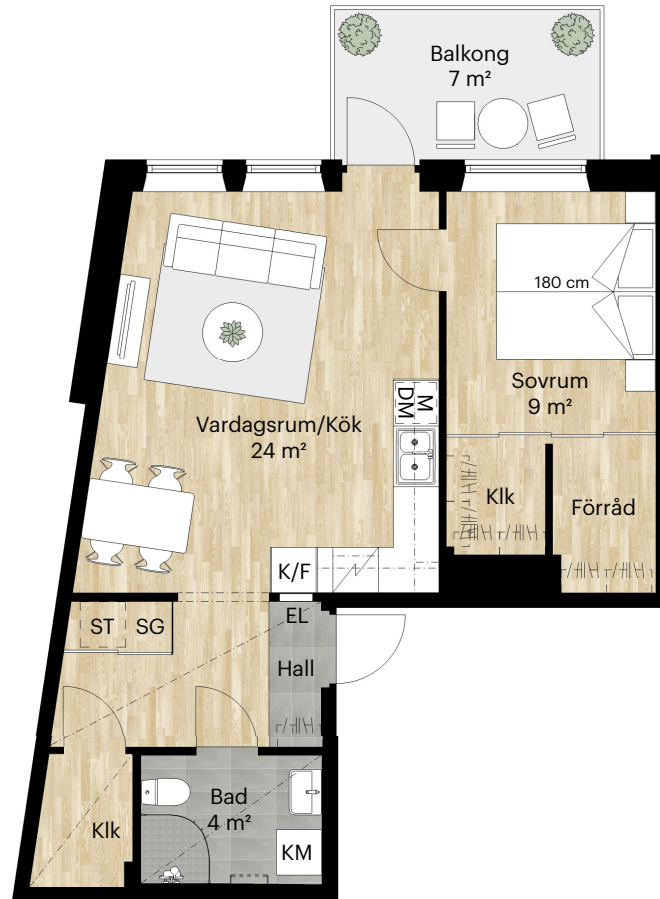

2 RUM OCH KÖK

46 KVM

LERGÖKSGATAN 5F

Skala 1:100 (1 cm på planritning motsvarar 100 cm i verkligheten)

Lägenhet: 02-1002, 02-1102, 02-1202,
02-1302, 02-1402, 02-1502

Orienteringsfigur

LERGÖKSGATAN

2 RUM OCH KÖK

52 KVM

LERGÖKSGATAN 5C

Skala 1:100 (1 cm på planritning motsvarar 100 cm i verkligheten)

Lägenhet: 05-1002

Orienteringsfigur

LERGÖKSGATAN

BALDER

2 RUM OCH KÖK

52 KVM

LERGÖKSGATAN 5C

Skala 1:100 (1 cm på planritning motsvarar 100 cm i verkligheten)

Lägenhet: 05-1102, 05-1202, 05-1302,
05-1402, 05-1502

Orienteringsfigur

LERGÖKSGATAN

BALDER

2 RUM OCH KÖK

52 KVM

LERGÖKSGATAN 5C

Skala 1:100 (1 cm på planritning motsvarar 100 cm i verkligheten)

Lägenhet: 05-1103, 05-1203, 05-1303,
05-1403, 05-1503

Orienteringsfigur

LERGÖKSGATAN

2 RUM OCH KÖK

52 KVM