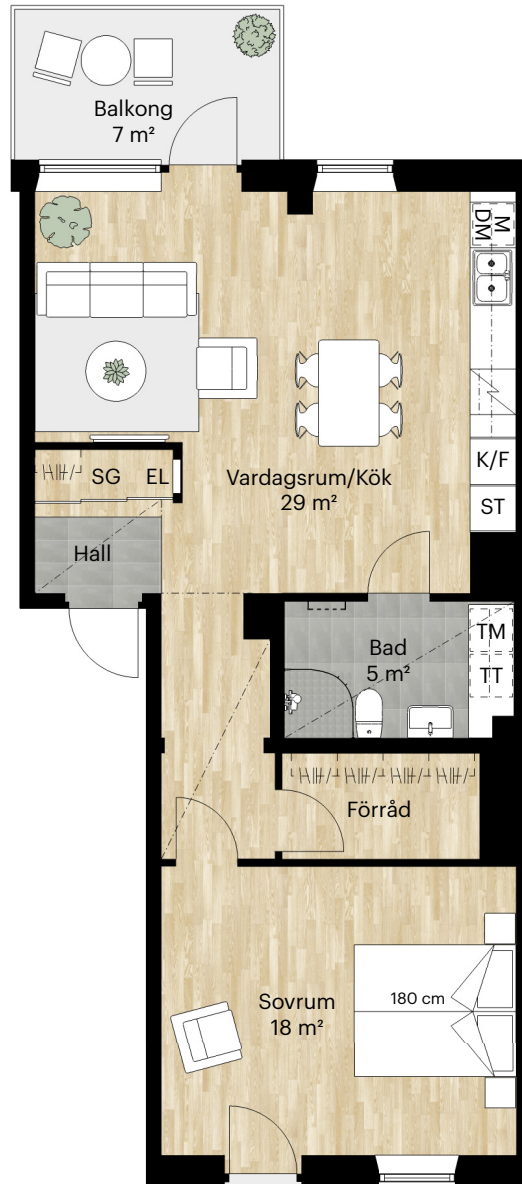

2 RUM OCH KÖK

46 KVM

LERGÖKSGATAN 5F

Skala 1:100 (1 cm på planritning motsvarar 100 cm i verkligheten)

Lägenhet: 02-1002, 02-1102, 02-1202,
02-1302, 02-1402, 02-1502

Orienteringsfigur

LERGÖKSGATAN

2 RUM OCH KÖK

52 KVM

LERGÖKSGATAN 5C

Skala 1:100 (1 cm på planritning motsvarar 100 cm i verkligheten)

Lägenhet: 05-1103, 05-1203, 05-1303,
05-1403, 05-1503

Orienteringsfigur

LERGÖKSGATAN

2 RUM OCH KÖK

52 KVM

LERGÖKSGATAN 5F

Skala 1:100 (1 cm på planritning motsvarar 100 cm i verkligheten)

Lägenhet: 02-1103, 02-1203, 02-1303,
02-1403, 02-1503

Orienteringsfigur

LERGÖKSGATAN

2 RUM OCH KÖK

66 KVM

LERGÖKSGATAN 5C

Fransk balkong

Skala 1:100 (1 cm på planritning motsvarar 100 cm i verkligheten)

Lägenhet: 05-1003

Orienteringsfigur

LERGÖKSGATAN

BAL
DER

2 RUM OCH KÖK

67 KVM