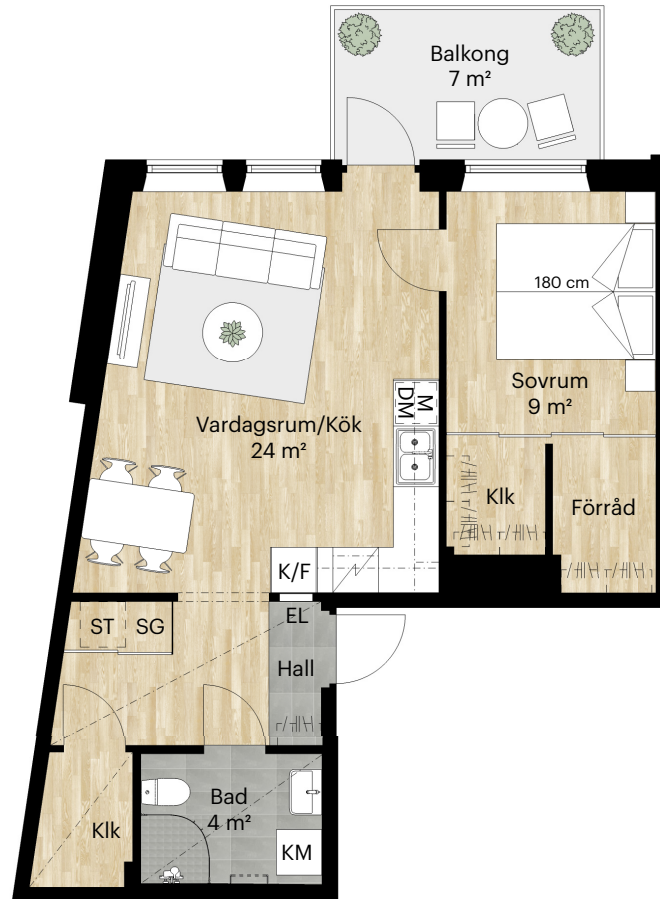

2 RUM OCH KÖK

46 KVM

LERGÖKSGATAN 5F

Skala 1:100 (1 cm på planritning motsvarar 100 cm i verkligheten)

Lägenhet: 02-1002, 02-1102, 02-1202,
02-1302, 02-1402, 02-1502

Orienteringsfigur

LERGÖKSGATAN

2 RUM OCH KÖK

52 KVM

LERGÖKSGATAN 5C

Skala 1:100 (1 cm på planritning motsvarar 100 cm i verkligheten)

Lägenhet: 05-1002

Orienteringsfigur

LERGÖKSGATAN

BALDER

2 RUM OCH KÖK

52 KVM

LERGÖKSGATAN 5C

Skala 1:100 (1 cm på planritning motsvarar 100 cm i verkligheten)

Lägenhet: 05-1102, 05-1202, 05-1302,
05-1402, 05-1502

Orienteringsfigur

LERGÖKSGATAN

BALDER

2 RUM OCH KÖK

52 KVM

LERGÖKSGATAN 5C

Skala 1:100 (1 cm på planritning motsvarar 100 cm i verkligheten)

Lägenhet: 05-1103, 05-1203, 05-1303,
05-1403, 05-1503

Orienteringsfigur

LERGÖKSGATAN

2 RUM OCH KÖK

52 KVM