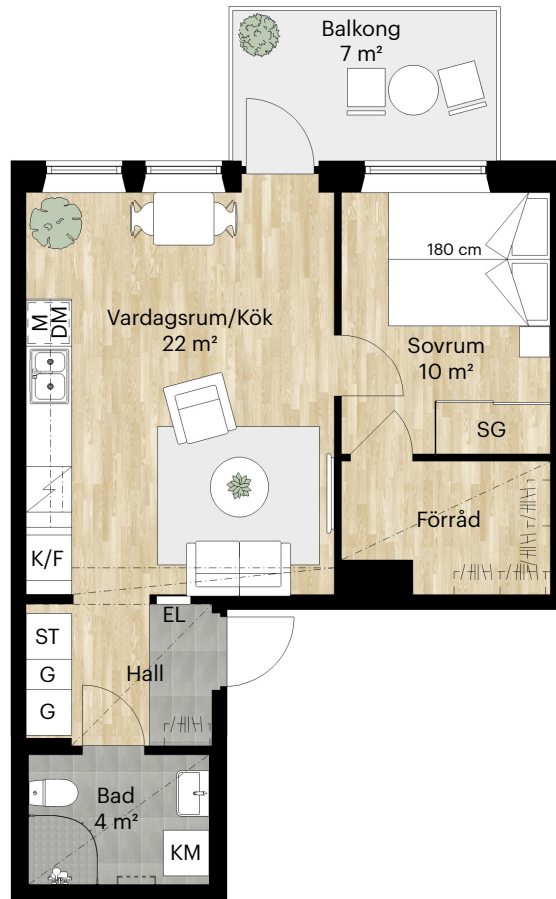

2 RUM OCH KÖK

46 KVM

LERGÖKSGATAN 5F

Skala 1:100 (1 cm på planritning motsvarar 100 cm i verkligheten)

Lägenhet: 02-1002, 02-1102, 02-1202,
02-1302, 02-1402, 02-1502

Orienteringsfigur

LERGÖKSGATAN

2 RUM OCH KÖK

52 KVM

LERGÖKSGATAN 5C

Skala 1:100 (1 cm på planritning motsvarar 100 cm i verkligheten)

Lägenhet: 05-1002

Orienteringsfigur

LERGÖKSGATAN

BALDER

2 RUM OCH KÖK

52 KVM

LERGÖKSGATAN 5C

Skala 1:100 (1 cm på planritning motsvarar 100 cm i verkligheten)

Lägenhet: 05-1102, 05-1202, 05-1302,
05-1402, 05-1502

Orienteringsfigur

LERGÖKSGATAN

BALDER

2 RUM OCH KÖK

52 KVM

LERGÖKSGATAN 5C

Skala 1:100 (1 cm på planritning motsvarar 100 cm i verkligheten)

Lägenhet: 05-1103, 05-1203, 05-1303,
05-1403, 05-1503

Orienteringsfigur

LERGÖKSGATAN

2 RUM OCH KÖK

52 KVM