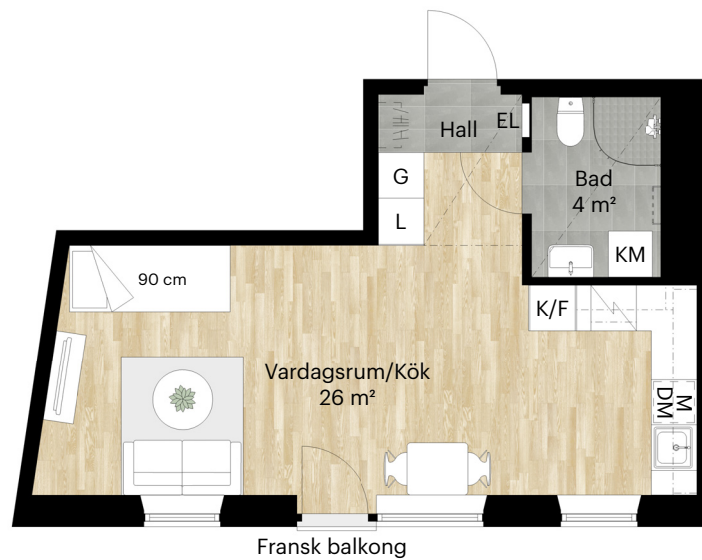

1 RUM OCH KÖK

36 KVM

LERGÖKSGATAN 5C