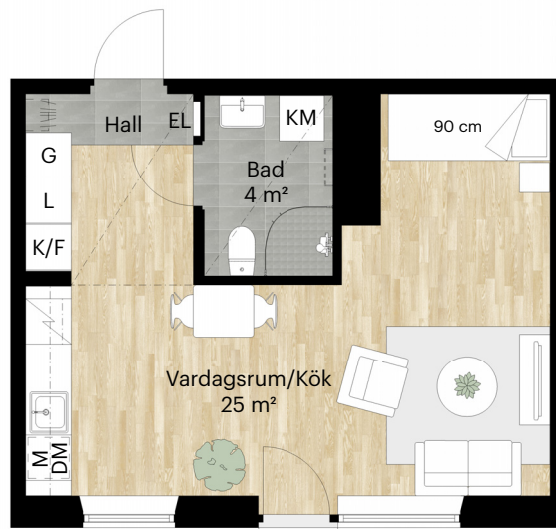

1 RUM OCH KÖK

35 KVM

LERGÖKSGATAN 5G, 5E, 5D

Fransk balkong

Skala 1:100 (1 cm på planritning motsvarar 100 cm i verkligheten)

Lägenhet: 01-1004, 03-1004, 04-1004