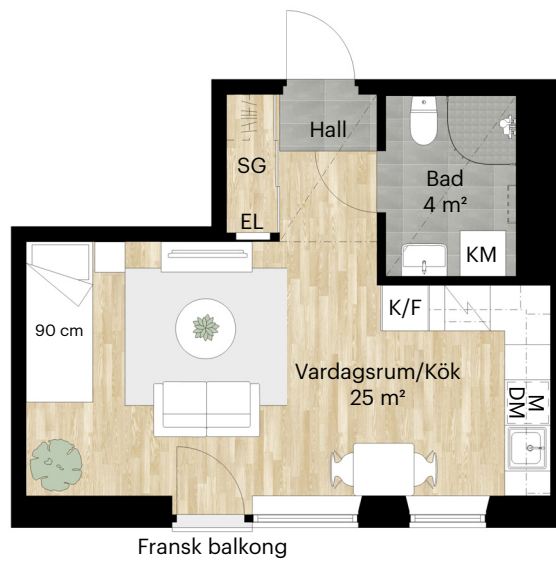

## 23 KVM

LERGÖKSGATAN 5D

Skala 1:100 (1 cm på planritning motsvarar 100 cm i verkligheten)

Lägenhet: 04-1002

Orienteringsfigur

LERGÖKSGATAN

## 24 KVM

LERGÖKSGATAN 5A

Skala 1:100 (1 cm på planritning motsvarar 100 cm i verkligheten)

Lägenhet: 06-1102

Orienteringsfigur

BALDER

## 30 KVM

LERGÖKSGATAN 5F

Skala 1:100 (1 cm på planritning motsvarar 100 cm i verkligheten)

Lägenhet: 02-1001

Orienteringsfigur

LERGÖMSGATAN

**BALDER**