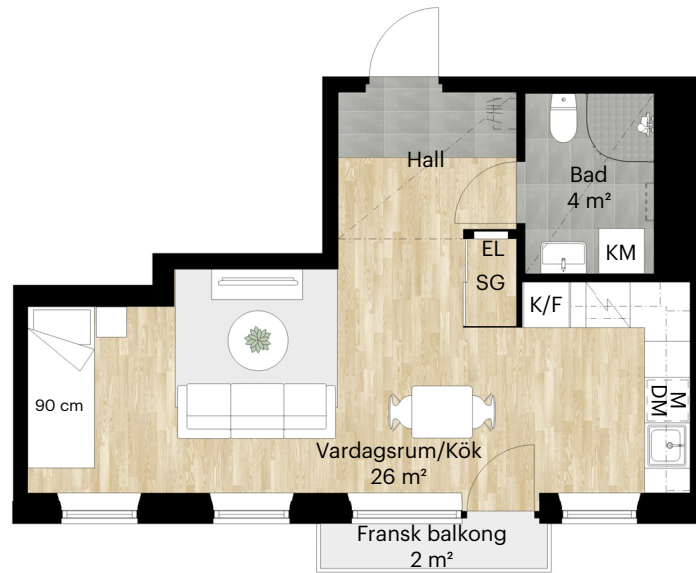

1 RUM OCH KÖK

35 KVM

LERGÖKSGATAN 5F