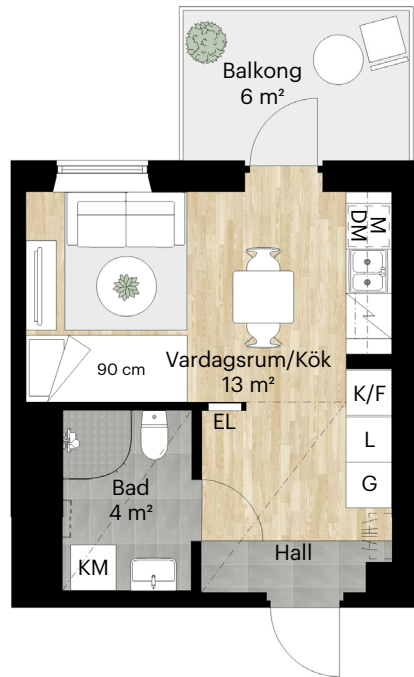

## 23 KVM

LERGÖKSGATAN 5D

Skala 1:100 (1 cm på planritning motsvarar 100 cm i verkligheten)

Lägenhet: 04-1002

Orienteringsfigur

LERGÖKSGATAN

## 24 KVM

LERGÖKSGATAN 5A

Skala 1:100 (1 cm på planritning motsvarar 100 cm i verkligheten)

Lägenhet: 06-1102

Orienteringsfigur

BALDER