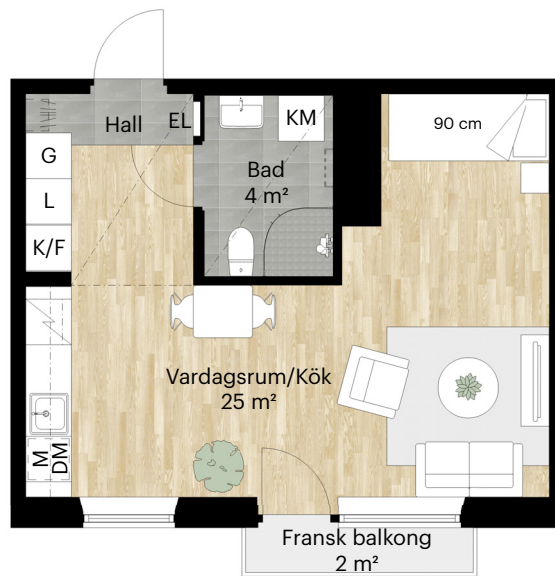

1 RUM OCH KÖK

36 KVM

LERGÖKSGATAN 5G