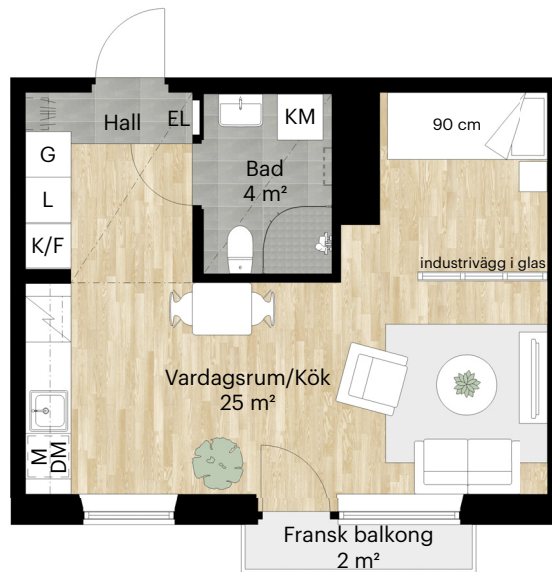

1 RUM OCH KÖK

35 KVM

LERGÖKSGATAN 5D