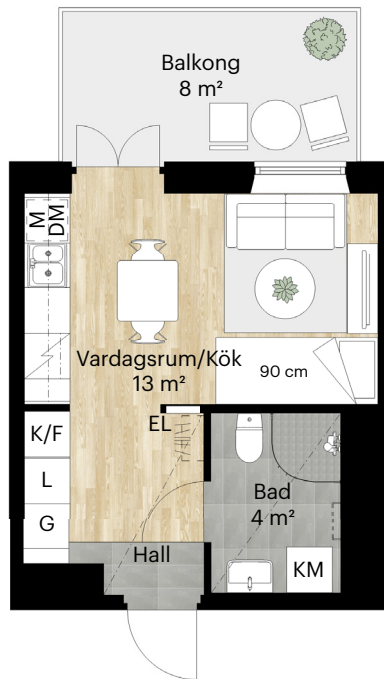

## 23 KVM

LERGÖKSGATAN 5D

Skala 1:100 (1 cm på planritning motsvarar 100 cm i verkligheten)

Lägenhet: 04-1002

Orienteringsfigur

LERGÖKSGATAN