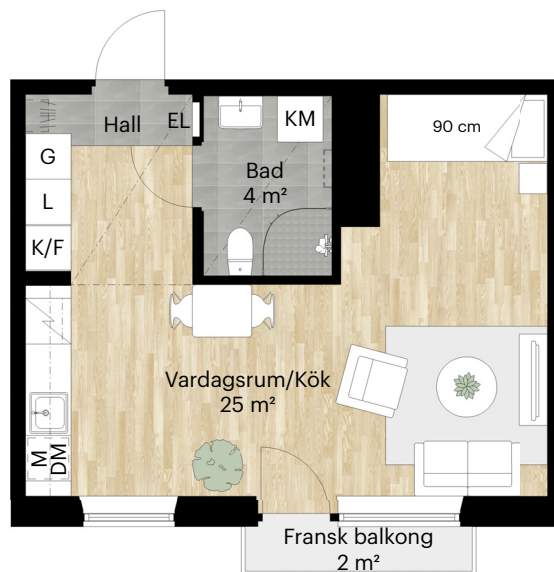

1 RUM OCH KÖK

36 KVM

LERGÖKSGATAN 5E, 5D