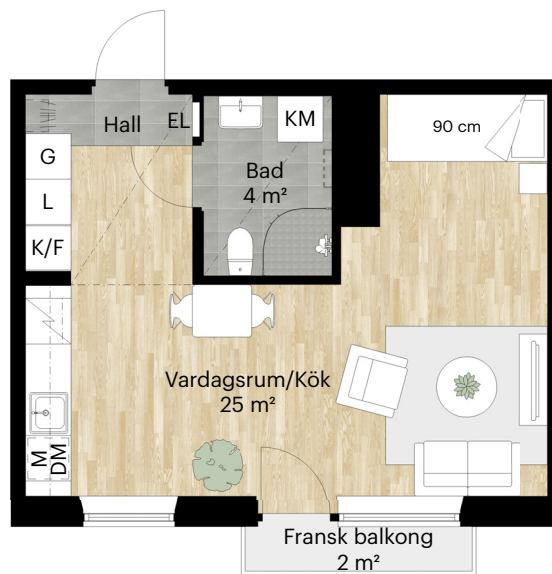

1 RUM OCH KÖK

35 KVM

LERGÖKSGATAN 5E, 5D