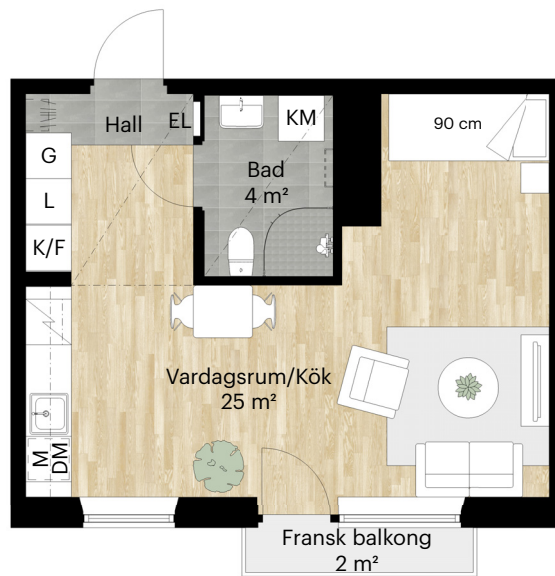

1 RUM OCH KÖK

35 KVM

LERGÖKSGATAN 5G