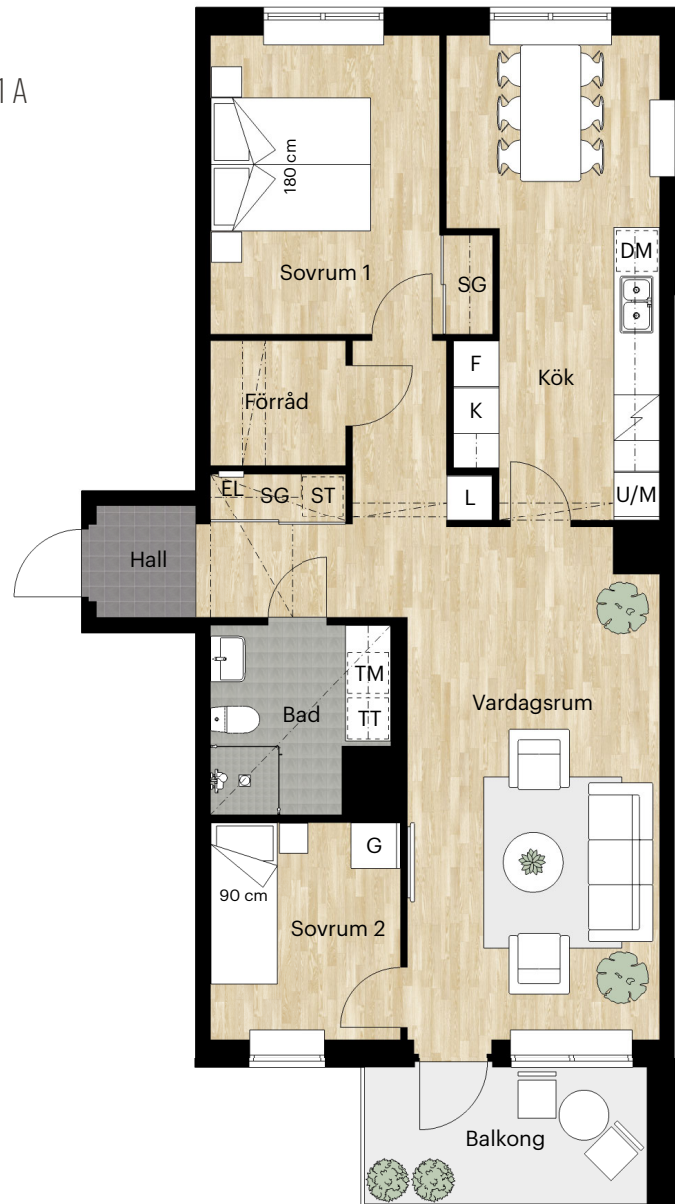

Skatteverkets
ID-nummer:
29-1105
29-1205

3 RUM OCH KÖK

77 KVM

KNEKTEGÅRD SGATAN 41 A

BH 0,15

Skala 1:100 (1 cm på planritning motsvarar 100 cm i verkligheten)

Skatteverkets
ID-nummer:
21-1007

3 RUM OCH KÖK

78 KVM

KNEKTEGÅRD SGATAN 41 C

Skala 1:100 (1 cm på planritning motsvarar 100 cm i verkligheten)

Skatteverkets
ID-nummer:
23-1202
23-1302
23-1402
23-1502

3 RUM OCH KÖK

78 KVM

KNEKTEGÅRD SGATAN 41 C

Skala 1:100 (1 cm på planritning motsvarar 100 cm i verkligheten)

Skatteverkets
ID-nummer:
23-1004
23-1105
23-1205
23-1305
23-1405
23-1505

3 RUM OCH KÖK

80 KVM

KNEKTEGÅRD SGATAN 41 B

Skala 1:100 (1 cm på planritning motsvarar 100 cm i verkligheten)

Skatteverkets
ID-nummer:
22-1005
22-1106
22-1206
22-1306
22-1406
22-1506

3 RUM OCH KÖK

80 KVM

KNEKTEGÅRD SGATAN 41 A

Skala 1:100 (1 cm på planritning motsvarar 100 cm i verkligheten)

Skatteverkets
ID-nummer:

21-1002
21-1107
21-1207
21-1307
21-1407
21-1507