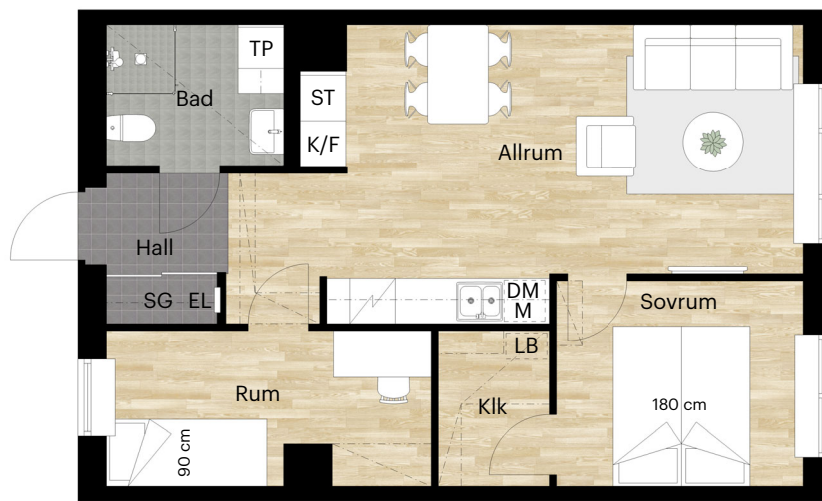

3 RUM OCH KÖK

55 KVM

KNEKTEGÅRD SGATAN 41 H

Skala 1:100 (1 cm på planritning motsvarar 100 cm i verkligheten)

Skatteverkets
ID-nummer:
28-1001

3 RUM OCH KÖK

55 KVM

KNEKTEGÅRD SGATAN 41 G, I

Skala 1:100 (1 cm på planritning motsvarar 100 cm i verkligheten)

Skatteverkets
ID-nummer:
27-1001
29-1104
29-1204

3 RUM OCH KÖK

55 KVM

KNEKTEGÅRD SGATAN 41 I

Skala 1:100 (1 cm på planritning motsvarar 100 cm i verkligheten)

Skatteverkets
ID-nummer:
29-1105
29-1205

3 RUM OCH KÖK

77 KVM

KNEKTEGÅRD SGATAN 41 A

BH 0,15

Skala 1:100 (1 cm på planritning motsvarar 100 cm i verkligheten)

Skatteverkets
ID-nummer:
21-1007

3 RUM OCH KÖK

78 KVM

KNEKTEGÅRD SGATAN 41 C

Skala 1:100 (1 cm på planritning motsvarar 100 cm i verkligheten)

Skatteverkets
ID-nummer:
23-1202
23-1302
23-1402
23-1502

3 RUM OCH KÖK

78 KVM

KNEKTEGÅRD SGATAN 41 C

Skala 1:100 (1 cm på planritning motsvarar 100 cm i verkligheten)