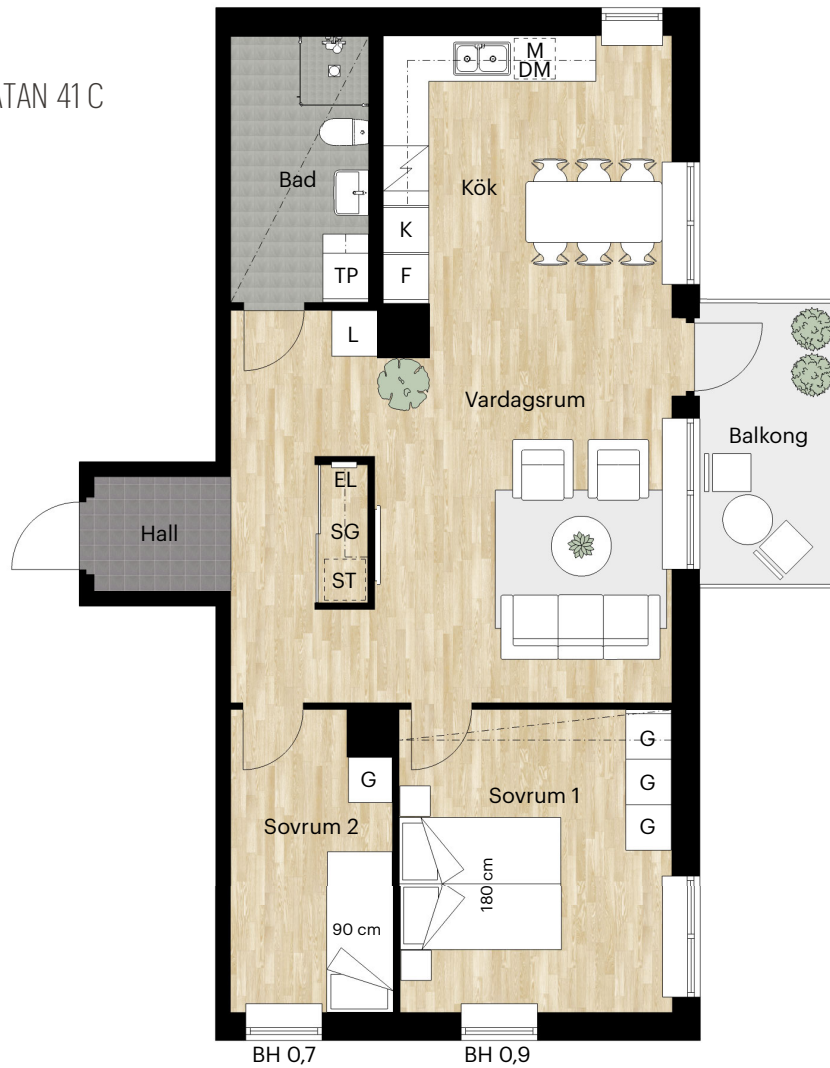

Skala 1:100 (1 cm på planritning motsvarar 100 cm i verkligheten)

Skatteverkets
ID-nummer:
27-1001
29-1104
29-1204

3 RUM OCH KÖK

55 KVM

KNEKTEGÅRD SGATAN 41 I

Skala 1:100 (1 cm på planritning motsvarar 100 cm i verkligheten)

Skatteverkets
ID-nummer:
29-1105
29-1205

3 RUM OCH KÖK

77 KVM

KNEKTEGÅRD SGATAN 41 A

BH 0,15

Skala 1:100 (1 cm på planritning motsvarar 100 cm i verkligheten)

Skatteverkets
ID-nummer:
21-1007

3 RUM OCH KÖK

78 KVM

KNEKTEGÅRD SGATAN 41 C

Skala 1:100 (1 cm på planritning motsvarar 100 cm i verkligheten)

Skatteverkets
ID-nummer:
23-1202
23-1302
23-1402
23-1502

3 RUM OCH KÖK

78 KVM

KNEKTEGÅRD SGATAN 41 C

Skala 1:100 (1 cm på planritning motsvarar 100 cm i verkligheten)

Skatteverkets
ID-nummer:
23-1004
23-1105
23-1205
23-1305
23-1405
23-1505

3 RUM OCH KÖK

80 KVM

KNEKTEGÅRD SGATAN 41 B

Skala 1:100 (1 cm på planritning motsvarar 100 cm i verkligheten)

Skatteverkets
ID-nummer:
22-1005
22-1106
22-1206
22-1306
22-1406
22-1506