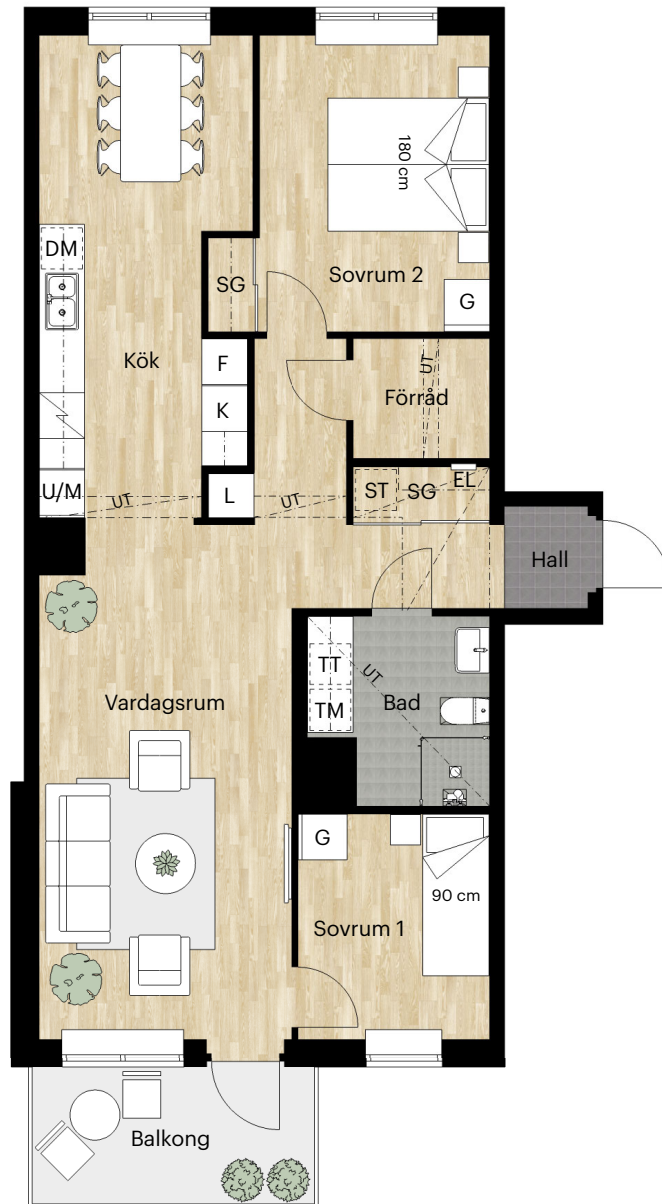

Skatteverkets
ID-nummer:
29-1105
29-1205

3 RUM OCH KÖK

77 KVM

KNEKTEGÅRD SGATAN 41 A

BH 0,15

Skala 1:100 (1 cm på planritning motsvarar 100 cm i verkligheten)

Skatteverkets
ID-nummer:
21-1007

3 RUM OCH KÖK

78 KVM

KNEKTEGÅRD SGATAN 41 C

Skala 1:100 (1 cm på planritning motsvarar 100 cm i verkligheten)

Skatteverkets
ID-nummer:
23-1202
23-1302
23-1402
23-1502

3 RUM OCH KÖK

78 KVM

KNEKTEGÅRD SGATAN 41 C

Skala 1:100 (1 cm på planritning motsvarar 100 cm i verkligheten)

Skatteverkets
ID-nummer:
23-1004
23-1105
23-1205
23-1305
23-1405
23-1505

3 RUM OCH KÖK

80 KVM

KNEKTEGÅRD SGATAN 41 B

Skala 1:100 (1 cm på planritning motsvarar 100 cm i verkligheten)

Skatteverkets
ID-nummer:
22-1005
22-1106
22-1206
22-1306
22-1406
22-1506

3 RUM OCH KÖK

80 KVM

KNEKTEGÅRD SGATAN 41 A

Skala 1:100 (1 cm på planritning motsvarar 100 cm i verkligheten)

Skatteverkets
ID-nummer:

21-1002
21-1107
21-1207
21-1307
21-1407
21-1507