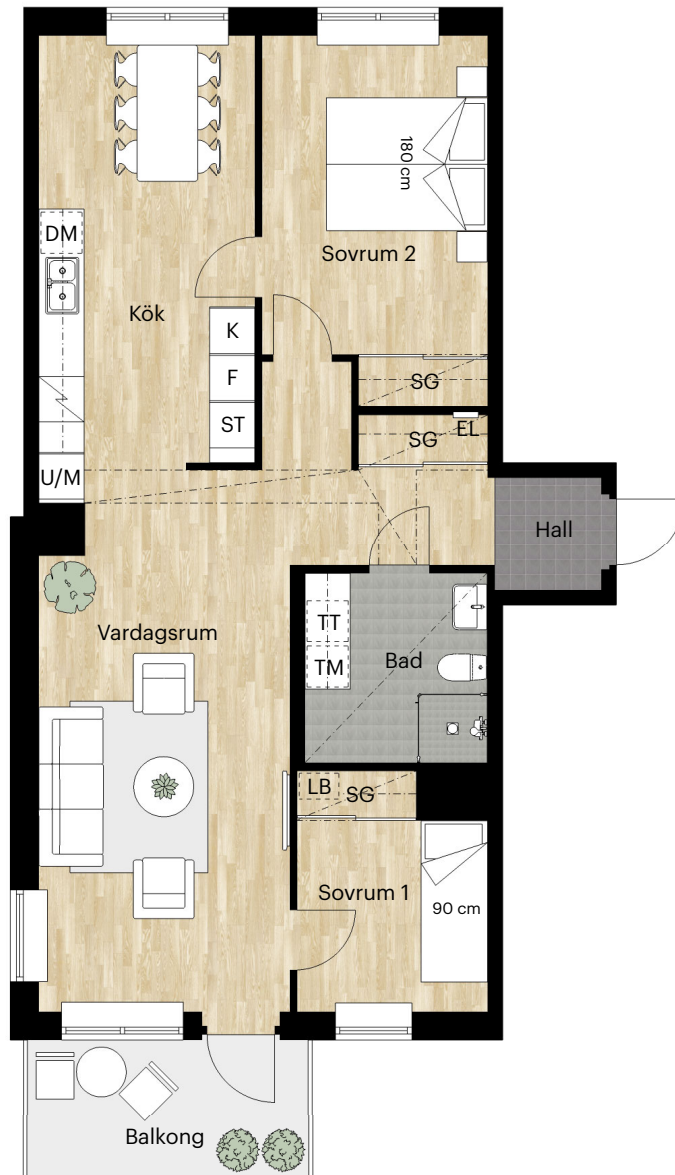

Skatteverkets
ID-nummer:
29-1105
29-1205

3 RUM OCH KÖK

77 KVM

KNEKTEGÅRD SGATAN 41 A

BH 0,15

Skala 1:100 (1 cm på planritning motsvarar 100 cm i verkligheten)

Skatteverkets
ID-nummer:
21-1007

3 RUM OCH KÖK

78 KVM

KNEKTEGÅRD SGATAN 41 C

Skala 1:100 (1 cm på planritning motsvarar 100 cm i verkligheten)

Skatteverkets
ID-nummer:
23-1202
23-1302
23-1402
23-1502

3 RUM OCH KÖK

78 KVM

KNEKTEGÅRD SGATAN 41 C

Skala 1:100 (1 cm på planritning motsvarar 100 cm i verkligheten)

Skatteverkets
ID-nummer:
23-1004
23-1105
23-1205
23-1305
23-1405
23-1505

3 RUM OCH KÖK

80 KVM

KNEKTEGÅRD SGATAN 41 B

Skala 1:100 (1 cm på planritning motsvarar 100 cm i verkligheten)

Skatteverkets
ID-nummer:
22-1005
22-1106
22-1206
22-1306
22-1406
22-1506

3 RUM OCH KÖK

80 KVM

KNEKTEGÅRD SGATAN 41 A

Skala 1:100 (1 cm på planritning motsvarar 100 cm i verkligheten)

Skatteverkets
ID-nummer:

21-1002
21-1107
21-1207
21-1307
21-1407
21-1507