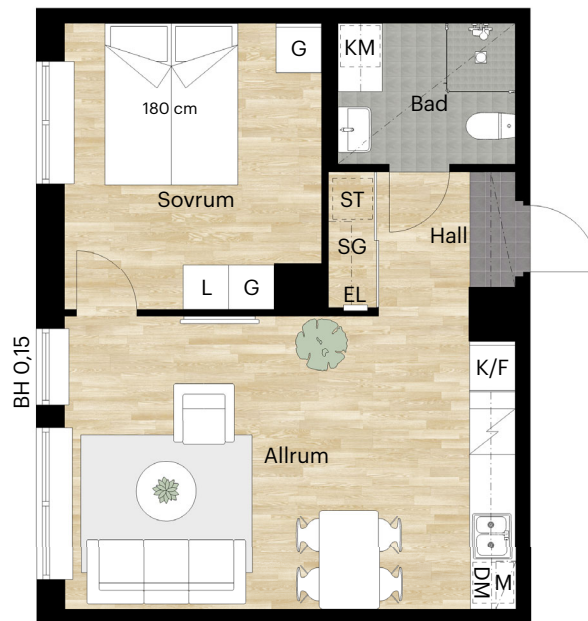

2 RUM OCH KÖK

44 KVM

KNEKTEGÅRD SGATAN 41 A

Skala 1:100 (1 cm på planritning motsvarar 100 cm i verkligheten)

Skatteverkets
ID-nummer:
21-1105
21-1205
21-1305
21-1405
21-1505

2 RUM OCH KÖK

44 KVM

KNEKTEGÅRD SGATAN 41 A

Skala 1:100 (1 cm på planritning motsvarar 100 cm i verkligheten)

Skatteverkets
ID-nummer:
21-1106
21-1206
21-1303
21-1406
21-1506

2 RUM OCH KÖK

46 KVM

KNEKTEGÅRD SGATAN 41 A

Skala 1:100 (1 cm på planritning motsvarar 100 cm i verkligheten)

Skatteverkets
ID-nummer:
21-1006

2 RUM OCH KÖK

46 KVM

KNEKTEGÅRD SGATAN 41 A

Skala 1:100 (1 cm på planritning motsvarar 100 cm i verkligheten)

Skatteverkets
ID-nummer:
21-1103
21-1203
21-1303
21-1403
21-1503

2 RUM OCH KÖK

49 KVM

KNEKTEGÅRD SGATAN 41 A

Skala 1:100 (1 cm på planritning motsvarar 100 cm i verkligheten)

Skatteverkets
ID-nummer:
21-1004
21-1101
21-1201
21-1301
21-1401
21-1501

2 RUM OCH KÖK

49 KVM

KNEKTEGÅRD SGATAN 41 A