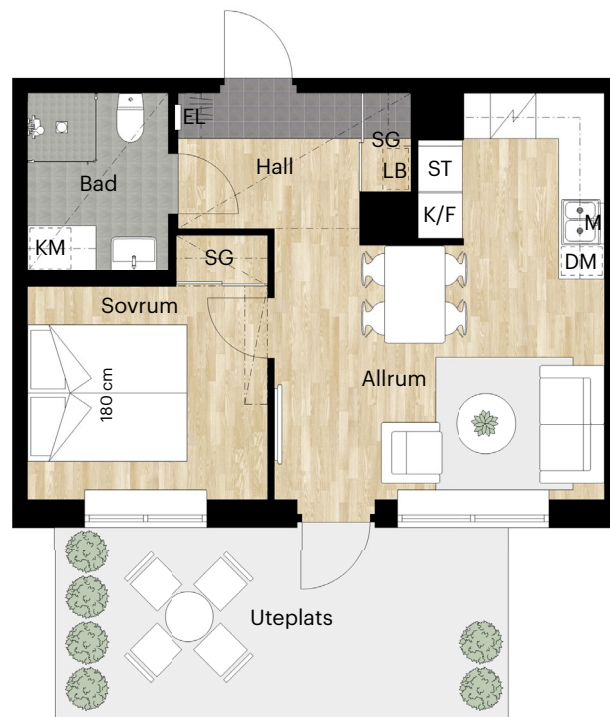

2 RUM OCH KÖK

40 KVM

KNEKTEGÅRD SGATAN 41 C

Skala 1:100 (1 cm på planritning motsvarar 100 cm i verkligheten)

Skatteverkets
ID-nummer:
23-0901

2 RUM OCH KÖK

40 KVM

KNEKTEGÅRD SGATAN 41 B

Skala 1:100 (1 cm på planritning motsvarar 100 cm i verkligheten)

Skatteverkets
ID-nummer:
22-0902

2 RUM OCH KÖK

40 KVM

KNEKTEGÅRD SGATAN 41 B

Skala 1:100 (1 cm på planritning motsvarar 100 cm i verkligheten)

Skatteverkets
ID-nummer:
22-0903

2 RUM OCH KÖK

40 KVM

KNEKTEGÅRD SGATAN 41 C

Skala 1:100 (1 cm på planritning motsvarar 100 cm i verkligheten)

Skatteverkets
ID-nummer:
23-0902

2 RUM OCH KÖK

40 KVM

KNEKTEGÅRD SGATAN 41 C

Skala 1:100 (1 cm på planritning motsvarar 100 cm i verkligheten)

Skatteverkets
ID-nummer:
23-1003
23-1104
23-1204
23-1304
23-1404
23-1504

2 RUM OCH KÖK

40 KVM

KNEKTEGÅRD SGATAN 41 B