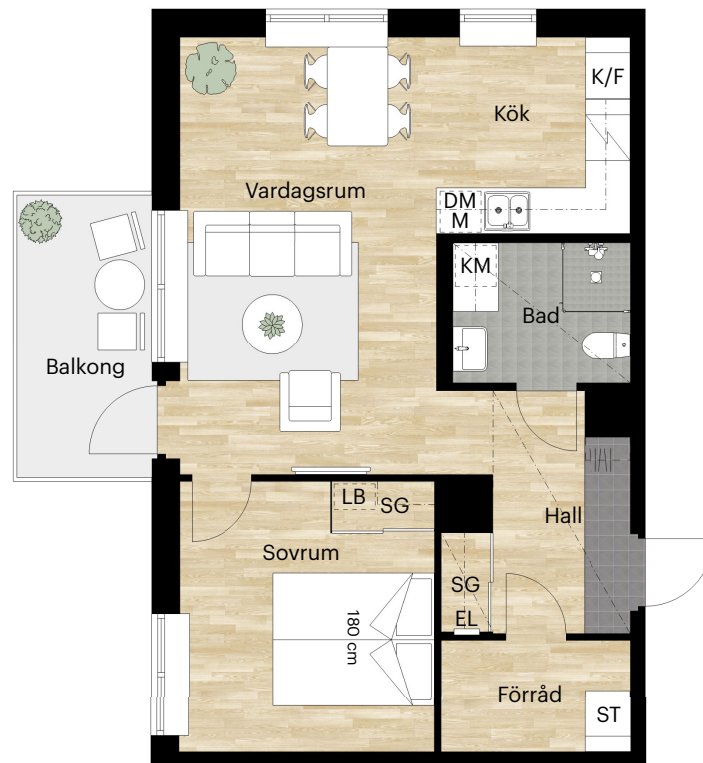

Skala 1:100 (1 cm på planritning motsvarar 100 cm i verkligheten)

Skatteverkets
ID-nummer:
21-1003
21-1108
21-1208
21-1308
21-1408
21-1508

2 RUM OCH KÖK

50 KVM

KNEKTEGÅRD SGATAN 41 A

Skala 1:100 (1 cm på planritning motsvarar 100 cm i verkligheten)

Skatteverkets
ID-nummer:
21-1005
21-1102
21-1202
21-1302
21-1402
21-1502

2 RUM OCH KÖK

55 KVM

KNEKTEGÅRD SGATAN 41 B

Skala 1:100 (1 cm på planritning motsvarar 100 cm i verkligheten)

Skatteverkets
ID-nummer:
22-1001

2 RUM OCH KÖK

55 KVM

KNEKTEGÅRD SGATAN 41 A

Skala 1:100 (1 cm på planritning motsvarar 100 cm i verkligheten)

Skatteverkets
ID-nummer:

21-1104

21-1204

21-1304

21-1404

21-1504

2 RUM OCH KÖK

64 KVM

KNEKTEGÅRD SGATAN 41 C

Skala 1:100 (1 cm på planritning motsvarar 100 cm i verkligheten)

Skatteverkets
ID-nummer:
23-1102