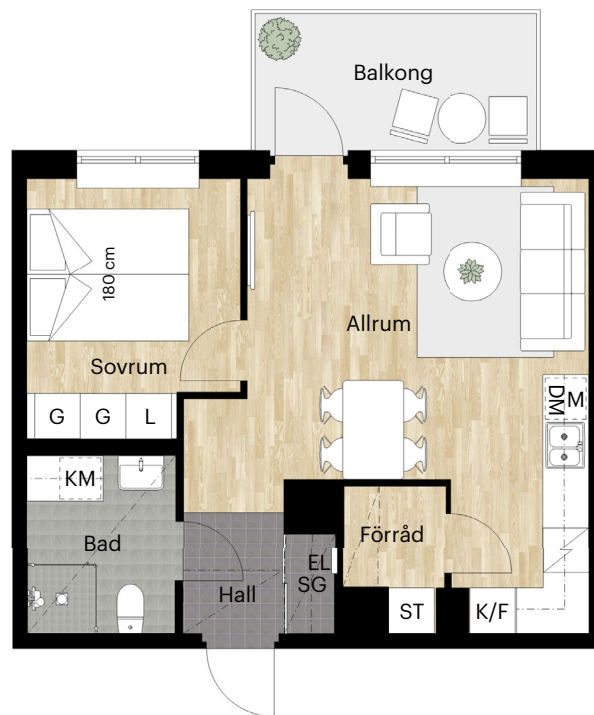

Skala 1:100 (1 cm på planritning motsvarar 100 cm i verkligheten)

Skatteverkets
ID-nummer:
23-1106
23-1206
23-1306
23-1406
23-1506

2 RUM OCH KÖK

44 KVM

KNEKTEGÅRD SGATAN 41 A

Skala 1:100 (1 cm på planritning motsvarar 100 cm i verkligheten)

Skatteverkets
ID-nummer:
21-1001

2 RUM OCH KÖK

44 KVM

KNEKTEGÅRDSGATAN 41 B

Skala 1:100 (1 cm på planritning motsvarar 100 cm i verkligheten)

Skatteverkets
ID-nummer:
22-1107
22-1207
22-1307
22-1407
22-1507

2 RUM OCH KÖK

44 KVM

KNEKTEGÅRD SGATAN 41 A

Skala 1:100 (1 cm på planritning motsvarar 100 cm i verkligheten)

Skatteverkets
ID-nummer:
21-1105
21-1205
21-1305
21-1405
21-1505

2 RUM OCH KÖK

44 KVM

KNEKTEGÅRD SGATAN 41 A

Skala 1:100 (1 cm på planritning motsvarar 100 cm i verkligheten)

Skatteverkets
ID-nummer:
21-1106
21-1206
21-1303
21-1406
21-1506

2 RUM OCH KÖK

46 KVM

KNEKTEGÅRD SGATAN 41 A

Skala 1:100 (1 cm på planritning motsvarar 100 cm i verkligheten)