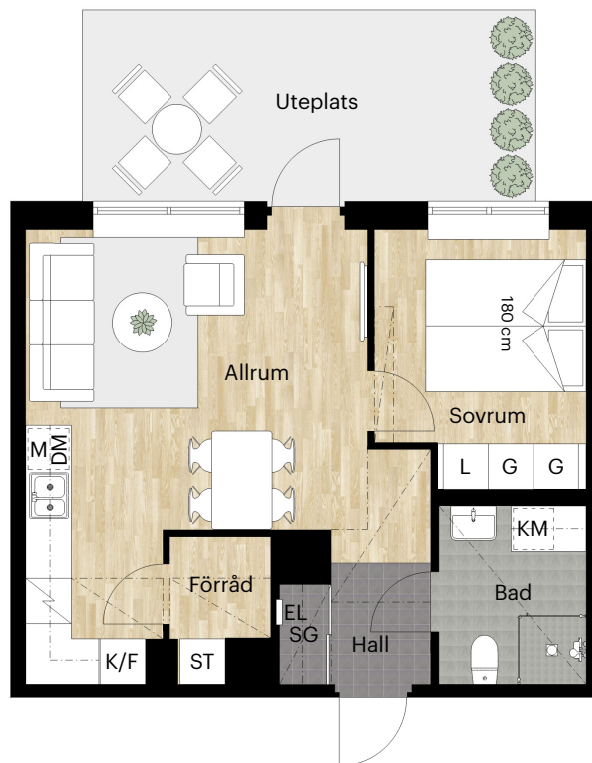

KNEKTEGÅRD SGATAN 41 C

Skala 1:100 (1 cm på planritning motsvarar 100 cm i verkligheten)

Skatteverkets
ID-nummer:
23-1002
23-1103
23-1203
23-1303
23-1403
23-1503

2 RUM OCH KÖK

43 KVM

KNEKTEGÅRD SGATAN 41 C

Skala 1:100 (1 cm på planritning motsvarar 100 cm i verkligheten)

Skatteverkets
ID-nummer:
23-1106
23-1206
23-1306
23-1406
23-1506

2 RUM OCH KÖK

44 KVM

KNEKTEGÅRD SGATAN 41 A

Skala 1:100 (1 cm på planritning motsvarar 100 cm i verkligheten)

Skatteverkets
ID-nummer:
21-1001

2 RUM OCH KÖK

44 KVM

KNEKTEGÅRDSGATAN 41 B

Skala 1:100 (1 cm på planritning motsvarar 100 cm i verkligheten)

Skatteverkets
ID-nummer:
22-1107
22-1207
22-1307
22-1407
22-1507

2 RUM OCH KÖK

44 KVM

KNEKTEGÅRD SGATAN 41 A

Skala 1:100 (1 cm på planritning motsvarar 100 cm i verkligheten)

Skatteverkets
ID-nummer:
21-1105
21-1205
21-1305
21-1405
21-1505

2 RUM OCH KÖK

44 KVM

KNEKTEGÅRD SGATAN 41 A