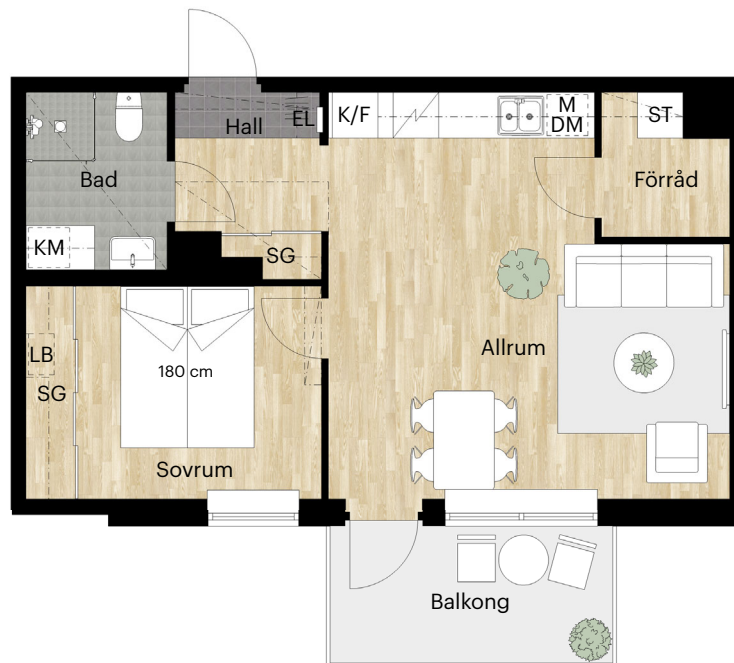

Skatteverkets
ID-nummer:
21-1006

2 RUM OCH KÖK

46 KVM

KNEKTEGÅRD SGATAN 41 A

Skala 1:100 (1 cm på planritning motsvarar 100 cm i verkligheten)

Skatteverkets
ID-nummer:
21-1103
21-1203
21-1303
21-1403
21-1503

2 RUM OCH KÖK

49 KVM

KNEKTEGÅRD SGATAN 41 A

Skala 1:100 (1 cm på planritning motsvarar 100 cm i verkligheten)

Skatteverkets
ID-nummer:
21-1004
21-1101
21-1201
21-1301
21-1401
21-1501

2 RUM OCH KÖK

49 KVM

KNEKTEGÅRD SGATAN 41 A

Skala 1:100 (1 cm på planritning motsvarar 100 cm i verkligheten)

Skatteverkets
ID-nummer:
21-1003
21-1108
21-1208
21-1308
21-1408
21-1508

2 RUM OCH KÖK

50 KVM

KNEKTEGÅRD SGATAN 41 A

Skala 1:100 (1 cm på planritning motsvarar 100 cm i verkligheten)

Skatteverkets
ID-nummer:
21-1005
21-1102
21-1202
21-1302
21-1402
21-1502

2 RUM OCH KÖK

55 KVM

KNEKTEGÅRD SGATAN 41 B

Skala 1:100 (1 cm på planritning motsvarar 100 cm i verkligheten)

Skatteverkets
ID-nummer:
22-1001