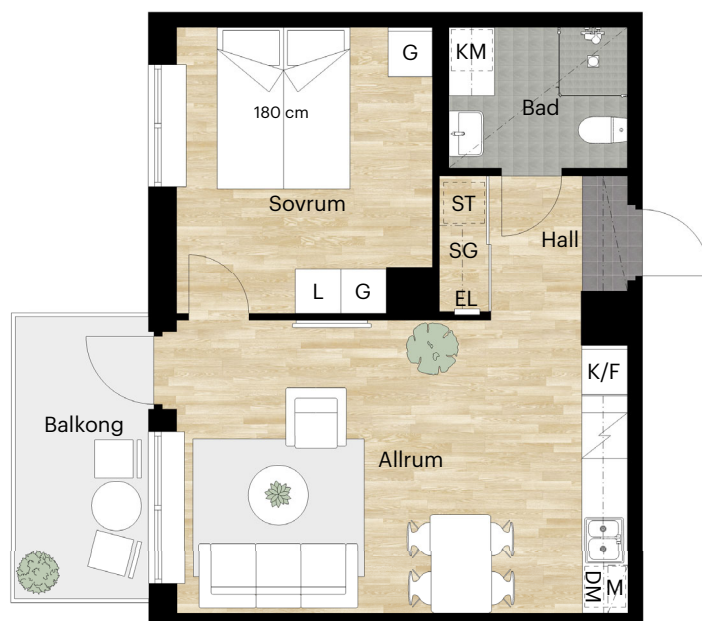

2 RUM OCH KÖK

44 KVM

KNEKTEGÅRD SGATAN 41 A

Skala 1:100 (1 cm på planritning motsvarar 100 cm i verkligheten)

Skatteverkets
ID-nummer:
21-1105
21-1205
21-1305
21-1405
21-1505

2 RUM OCH KÖK

44 KVM

KNEKTEGÅRD SGATAN 41 A

Skala 1:100 (1 cm på planritning motsvarar 100 cm i verkligheten)

Skatteverkets
ID-nummer:
21-1106
21-1206
21-1303
21-1406
21-1506

2 RUM OCH KÖK

46 KVM

KNEKTEGÅRD SGATAN 41 A

Skala 1:100 (1 cm på planritning motsvarar 100 cm i verkligheten)

Skatteverkets
ID-nummer:
21-1006

2 RUM OCH KÖK

46 KVM

KNEKTEGÅRD SGATAN 41 A

Skala 1:100 (1 cm på planritning motsvarar 100 cm i verkligheten)

Skatteverkets
ID-nummer:
21-1103
21-1203
21-1303
21-1403
21-1503

2 RUM OCH KÖK

49 KVM

KNEKTEGÅRD SGATAN 41 A

Skala 1:100 (1 cm på planritning motsvarar 100 cm i verkligheten)

Skatteverkets
ID-nummer:
21-1004
21-1101
21-1201
21-1301
21-1401
21-1501

2 RUM OCH KÖK

49 KVM

KNEKTEGÅRD SGATAN 41 A