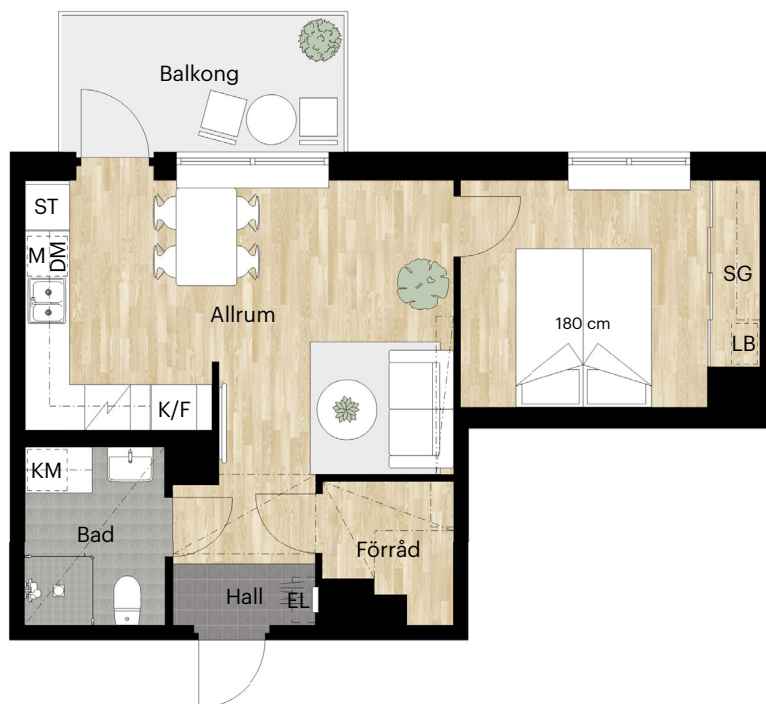

KNEKTEGÅRD SGATAN 41 C

Skala 1:100 (1 cm på planritning motsvarar 100 cm i verkligheten)

Skatteverkets
ID-nummer:
23-1002
23-1103
23-1203
23-1303
23-1403
23-1503

2 RUM OCH KÖK

43 KVM

KNEKTEGÅRD SGATAN 41 C

Skala 1:100 (1 cm på planritning motsvarar 100 cm i verkligheten)

Skatteverkets
ID-nummer:
23-1106
23-1206
23-1306
23-1406
23-1506

2 RUM OCH KÖK

44 KVM

KNEKTEGÅRD SGATAN 41 A

Skala 1:100 (1 cm på planritning motsvarar 100 cm i verkligheten)

Skatteverkets
ID-nummer:
21-1001

2 RUM OCH KÖK

44 KVM

KNEKTEGÅRDSGATAN 41 B

Skala 1:100 (1 cm på planritning motsvarar 100 cm i verkligheten)

Skatteverkets
ID-nummer:
22-1107
22-1207
22-1307
22-1407
22-1507

2 RUM OCH KÖK

44 KVM

KNEKTEGÅRD SGATAN 41 A

Skala 1:100 (1 cm på planritning motsvarar 100 cm i verkligheten)

Skatteverkets
ID-nummer:
21-1105
21-1205
21-1305
21-1405
21-1505

2 RUM OCH KÖK

44 KVM

KNEKTEGÅRD SGATAN 41 A