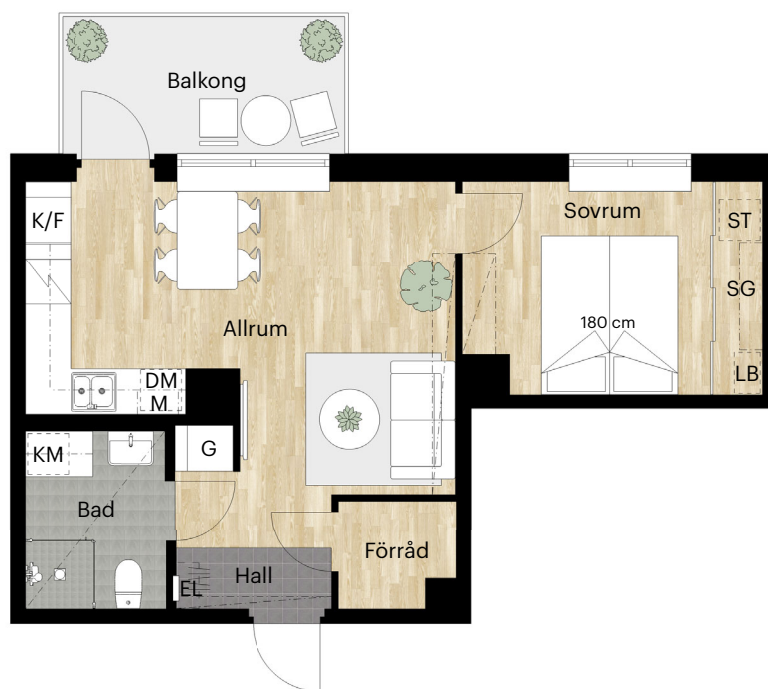

Skala 1:100 (1 cm på planritning motsvarar 100 cm i verkligheten)

Skatteverkets
ID-nummer:

22-1003	22-1004
22-1104	22-1105
22-1204	22-1205
22-1304	22-1305
22-1404	22-1405
22-1504	22-1505

2 RUM OCH KÖK

40 KVM

KNEKTEGÅRD SGATAN 41 C

Skala 1:100 (1 cm på planritning motsvarar 100 cm i verkligheten)

Skatteverkets
ID-nummer:
23-1002
23-1103
23-1203
23-1303
23-1403
23-1503

2 RUM OCH KÖK

43 KVM

KNEKTEGÅRD SGATAN 41 C

Skala 1:100 (1 cm på planritning motsvarar 100 cm i verkligheten)

Skatteverkets
ID-nummer:
23-1106
23-1206
23-1306
23-1406
23-1506

2 RUM OCH KÖK

44 KVM

KNEKTEGÅRD SGATAN 41 A

Skala 1:100 (1 cm på planritning motsvarar 100 cm i verkligheten)

Skatteverkets
ID-nummer:
21-1001

2 RUM OCH KÖK

44 KVM

KNEKTEGÅRDSGATAN 41 B

Skala 1:100 (1 cm på planritning motsvarar 100 cm i verkligheten)

Skatteverkets
ID-nummer:
22-1107
22-1207
22-1307
22-1407
22-1507