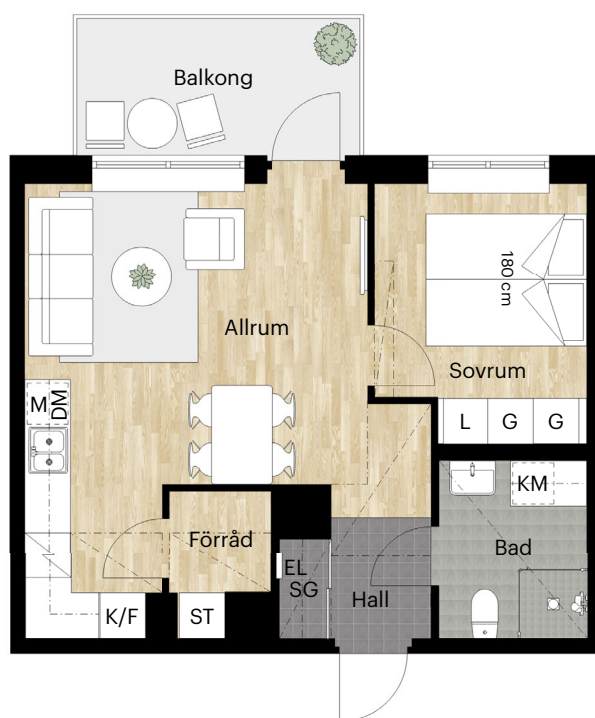

Skatteverkets
ID-nummer:
21-1001

2 RUM OCH KÖK

44 KVM

KNEKTEGÅRDSGATAN 41 B

Skala 1:100 (1 cm på planritning motsvarar 100 cm i verkligheten)

Skatteverkets
ID-nummer:
22-1107
22-1207
22-1307
22-1407
22-1507

2 RUM OCH KÖK

44 KVM

KNEKTEGÅRD SGATAN 41 A

Skala 1:100 (1 cm på planritning motsvarar 100 cm i verkligheten)

Skatteverkets
ID-nummer:
21-1105
21-1205
21-1305
21-1405
21-1505

2 RUM OCH KÖK

44 KVM

KNEKTEGÅRD SGATAN 41 A

Skala 1:100 (1 cm på planritning motsvarar 100 cm i verkligheten)

Skatteverkets
ID-nummer:
21-1106
21-1206
21-1303
21-1406
21-1506

2 RUM OCH KÖK

46 KVM

KNEKTEGÅRD SGATAN 41 A

Skala 1:100 (1 cm på planritning motsvarar 100 cm i verkligheten)

Skatteverkets
ID-nummer:
21-1006

2 RUM OCH KÖK

46 KVM

KNEKTEGÅRD SGATAN 41 A

Skala 1:100 (1 cm på planritning motsvarar 100 cm i verkligheten)

Skatteverkets
ID-nummer:
21-1103
21-1203
21-1303
21-1403
21-1503