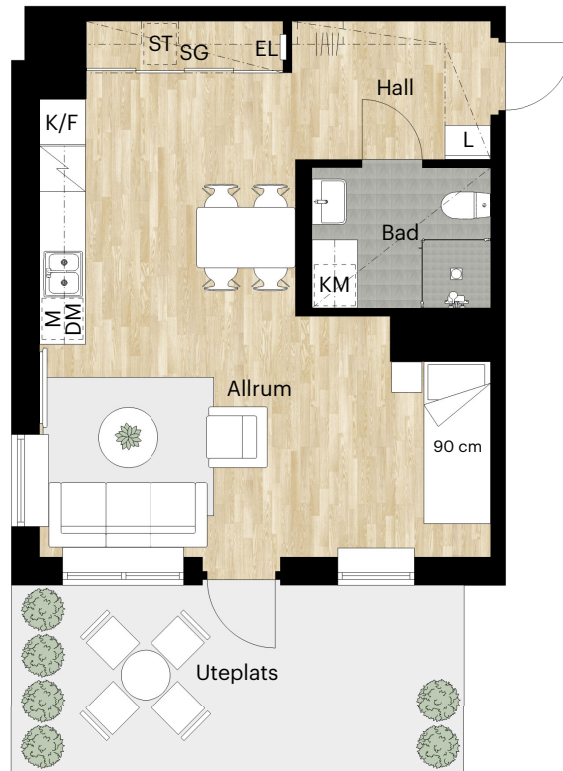

Skala 1:100 (1 cm på planritning motsvarar 100 cm i verkligheten)

Skatteverkets
ID-nummer:
23-1005

1 RUM OCH KÖK

29 KVM

KNEKTEGÅRDSGATAN 41 B

Skala 1:100 (1 cm på planritning motsvarar 100 cm i verkligheten)

Skatteverkets
ID-nummer:
22-1101
22-1201
22-1301
22-1401
22-1501

1 RUM OCH KÖK

30 KVM

KNEKTEGÅRDSGATAN 41 C

Skala 1:100 (1 cm på planritning motsvarar 100 cm i verkligheten)

Skatteverkets
ID-nummer:
23-1101
23-1201
23-1301
23-1401

Skatteverkets
ID-nummer:
25-1001
29-1102
29-1202

1 RUM OCH KÖK

35 KVM

KNEKTEGÅRD SGATAN 41 I

Skala 1:100 (1 cm på planritning motsvarar 100 cm i verkligheten)

Skatteverkets
ID-nummer:
29-1101
29-1201

1 RUM OCH KÖK

35 KVM

KNEKTEGÅRD SGATAN 41 B

Skala 1:100 (1 cm på planritning motsvarar 100 cm i verkligheten)

Skatteverkets
ID-nummer:
22-1102
22-1202
22-1302
22-1402
22-1502

1 RUM OCH KÖK

40 KVM

KNEKTEGÅRD SGATAN 41 C

Skala 1:100 (1 cm på planritning motsvarar 100 cm i verkligheten)