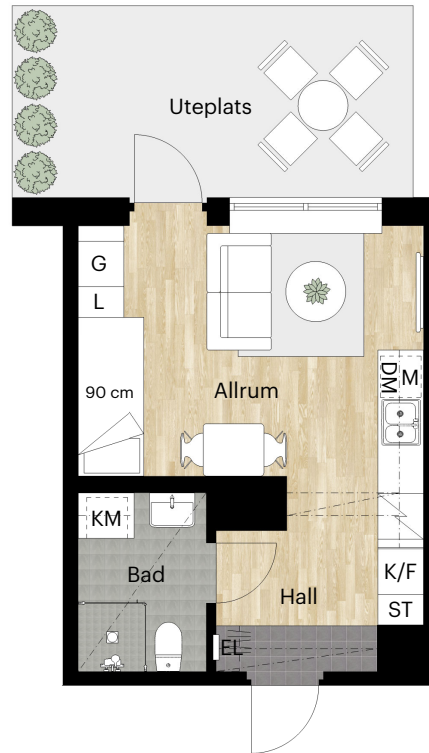

1 RUM OCH KÖK

26 KVM

KNEKTEGÅRD SGATAN 41 B

Skala 1:100 (1 cm på planritning motsvarar 100 cm i verkligheten)

Skatteverkets
ID-nummer:
22-1006

1 RUM OCH KÖK

26 KVM

KNEKTEGÅRDSGATAN 41 C

Skala 1:100 (1 cm på planritning motsvarar 100 cm i verkligheten)

Skatteverkets
ID-nummer:
23-1005

1 RUM OCH KÖK

29 KVM

KNEKTEGÅRDSGATAN 41 B

Skala 1:100 (1 cm på planritning motsvarar 100 cm i verkligheten)

Skatteverkets
ID-nummer:
22-1101
22-1201
22-1301
22-1401
22-1501

1 RUM OCH KÖK

30 KVM

KNEKTEGÅRDSGATAN 41 C

Skala 1:100 (1 cm på planritning motsvarar 100 cm i verkligheten)

Skatteverkets
ID-nummer:
23-1101
23-1201
23-1301
23-1401

1 RUM OCH KÖK

31 KVM

KNEKTEGÅRDSGATAN 41 C

Skala 1:100 (1 cm på planritning motsvarar 100 cm i verkligheten)

Skatteverkets
ID-nummer:
23-1501

1 RUM OCH KÖK

32 KVM

KNEKTEGÅRD SGATAN 41 A