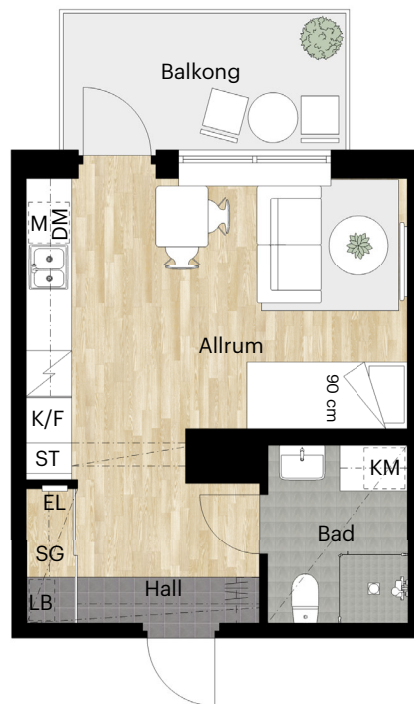

1 RUM OCH KÖK

26 KVM

KNEKTEGÅRD SGATAN 41 B

Skala 1:100 (1 cm på planritning motsvarar 100 cm i verkligheten)

Skatteverkets
ID-nummer:
22-1006

1 RUM OCH KÖK

26 KVM

KNEKTEGÅRDSGATAN 41 C

Skala 1:100 (1 cm på planritning motsvarar 100 cm i verkligheten)

Skatteverkets
ID-nummer:
23-1005

1 RUM OCH KÖK

29 KVM

KNEKTEGÅRDSGATAN 41 B

Skala 1:100 (1 cm på planritning motsvarar 100 cm i verkligheten)

Skatteverkets
ID-nummer:
22-1101
22-1201
22-1301
22-1401
22-1501

1 RUM OCH KÖK

30 KVM

KNEKTEGÅRDSGATAN 41 C

Skala 1:100 (1 cm på planritning motsvarar 100 cm i verkligheten)

Skatteverkets
ID-nummer:
23-1101
23-1201
23-1301
23-1401

1 RUM OCH KÖK

31 KVM

KNEKTEGÅRDSGATAN 41 C

Skala 1:100 (1 cm på planritning motsvarar 100 cm i verkligheten)

Skatteverkets
ID-nummer:
23-1501

1 RUM OCH KÖK

32 KVM

KNEKTEGÅRD SGATAN 41 A