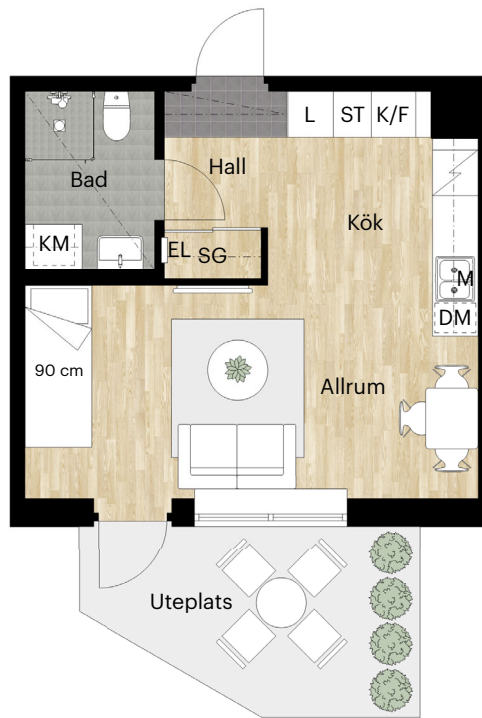

1 RUM OCH KÖK

31 KVM

KNEKTEGÅRDSGATAN 41 C

Skala 1:100 (1 cm på planritning motsvarar 100 cm i verkligheten)

Skatteverkets
ID-nummer:
23-1501

1 RUM OCH KÖK

32 KVM

KNEKTEGÅRD SGATAN 41 A

Skala 1:100 (1 cm på planritning motsvarar 100 cm i verkligheten)

Skatteverkets
ID-nummer:
21-0903

1 RUM OCH KÖK

32 KVM

KNEKTEGÅRD SGATAN 41 A

Skala 1:100 (1 cm på planritning motsvarar 100 cm i verkligheten)

Skatteverkets
ID-nummer:
21-0904

1 RUM OCH KÖK

34 KVM

KNEKTEGÅRD SGATAN 41 F, I

Skala 1:100 (1 cm på planritning motsvarar 100 cm i verkligheten)

Skatteverkets
ID-nummer:
26-1001
29-1103
29-1203

1 RUM OCH KÖK

34 KVM

KNEKTEGÅRD SGATAN 41 B

Skala 1:100 (1 cm på planritning motsvarar 100 cm i verkligheten)

Skatteverkets
ID-nummer:
22-0901

1 RUM OCH KÖK

34 KVM

KNEKTEGÅRD SGATAN 41 B

Skala 1:100 (1 cm på planritning motsvarar 100 cm i verkligheten)