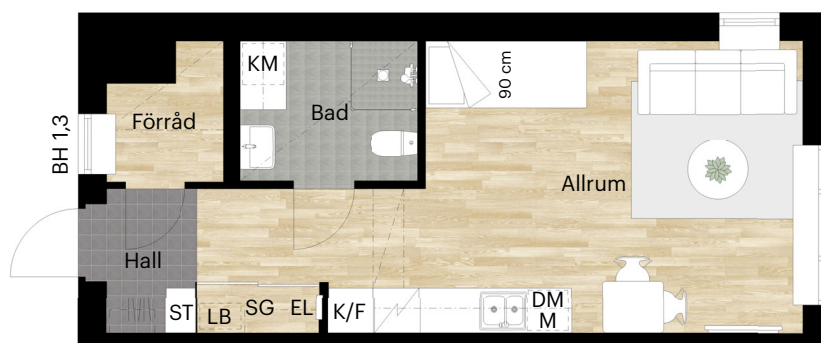

KNEKTEGÅRD SGATAN 41 D

Skala 1:100 (1 cm på planritning motsvarar 100 cm i verkligheten)

Skatteverkets
ID-nummer:
24-1001

1 RUM OCH KÖK

35 KVM

KNEKTEGÅRD SGATAN 41 E, I

Skala 1:100 (1 cm på planritning motsvarar 100 cm i verkligheten)

Skatteverkets
ID-nummer:
25-1001
29-1102
29-1202

1 RUM OCH KÖK

35 KVM

KNEKTEGÅRD SGATAN 41 I

Skala 1:100 (1 cm på planritning motsvarar 100 cm i verkligheten)

Skatteverkets
ID-nummer:
29-1101
29-1201

1 RUM OCH KÖK