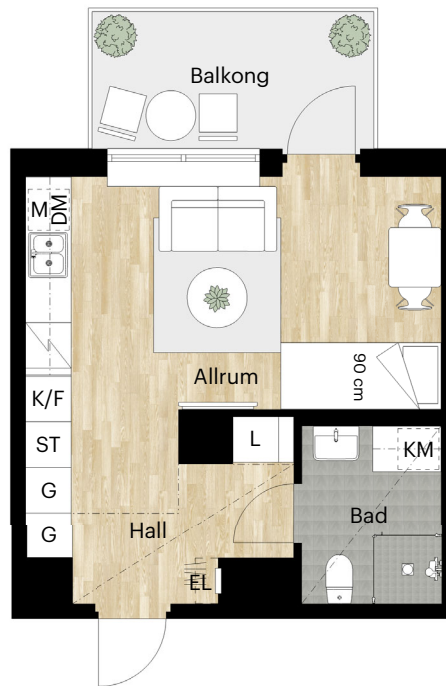

1 RUM OCH KÖK

26 KVM

KNEKTEGÅRD SGATAN 41 B

Skala 1:100 (1 cm på planritning motsvarar 100 cm i verkligheten)

Skatteverkets
ID-nummer:
22-1006

1 RUM OCH KÖK

26 KVM

KNEKTEGÅRDSGATAN 41 C

Skala 1:100 (1 cm på planritning motsvarar 100 cm i verkligheten)

Skatteverkets
ID-nummer:
23-1005

1 RUM OCH KÖK

29 KVM

KNEKTEGÅRDSGATAN 41 B

Skala 1:100 (1 cm på planritning motsvarar 100 cm i verkligheten)

Skatteverkets
ID-nummer:
22-1101
22-1201
22-1301
22-1401
22-1501

1 RUM OCH KÖK

30 KVM

KNEKTEGÅRDSGATAN 41 C

Skala 1:100 (1 cm på planritning motsvarar 100 cm i verkligheten)

Skatteverkets
ID-nummer:
23-1101
23-1201
23-1301
23-1401

1 RUM OCH KÖK

31 KVM

KNEKTEGÅRDSGATAN 41 C

Skala 1:100 (1 cm på planritning motsvarar 100 cm i verkligheten)

Skatteverkets
ID-nummer:
23-1501

1 RUM OCH KÖK

32 KVM

KNEKTEGÅRD SGATAN 41 A