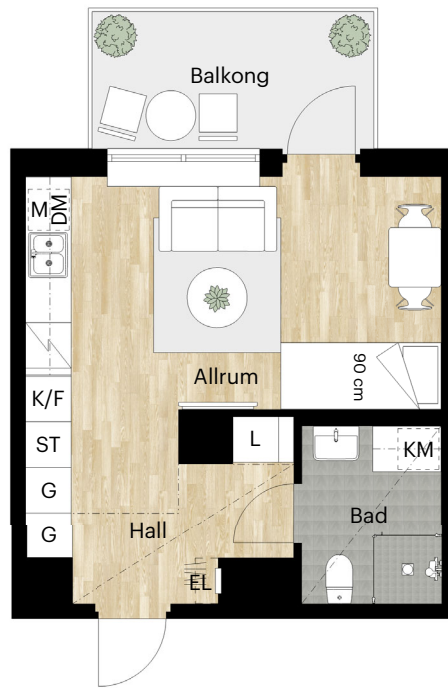

Skala 1:100 (1 cm på planritning motsvarar 100 cm i verkligheten)

Skatteverkets
ID-nummer:
23-1005

1 RUM OCH KÖK

29 KVM

KNEKTEGÅRDSGATAN 41 B

Skala 1:100 (1 cm på planritning motsvarar 100 cm i verkligheten)

Skatteverkets
ID-nummer:
22-1101
22-1201
22-1301
22-1401
22-1501

1 RUM OCH KÖK

30 KVM

KNEKTEGÅRDSGATAN 41 C

Skala 1:100 (1 cm på planritning motsvarar 100 cm i verkligheten)

Skatteverkets
ID-nummer:
23-1101
23-1201
23-1301
23-1401

1 RUM OCH KÖK

31 KVM

KNEKTEGÅRDSGATAN 41 C

Skala 1:100 (1 cm på planritning motsvarar 100 cm i verkligheten)

Skatteverkets
ID-nummer:
23-1501

1 RUM OCH KÖK

32 KVM

KNEKTEGÅRD SGATAN 41 A

Skala 1:100 (1 cm på planritning motsvarar 100 cm i verkligheten)

Skatteverkets
ID-nummer:
21-0903

1 RUM OCH KÖK

32 KVM

KNEKTEGÅRD SGATAN 41 A

Skala 1:100 (1 cm på planritning motsvarar 100 cm i verkligheten)