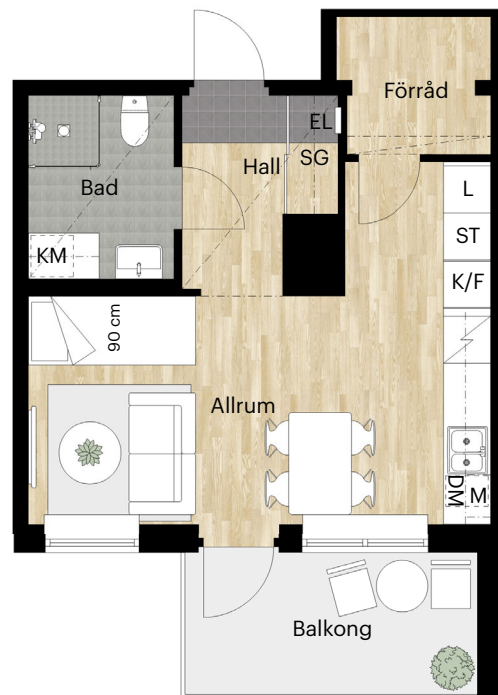

Skatteverkets
ID-nummer:
21-0904

1 RUM OCH KÖK

34 KVM

KNEKTEGÅRD SGATAN 41 F, I

Skala 1:100 (1 cm på planritning motsvarar 100 cm i verkligheten)

Skatteverkets
ID-nummer:
26-1001
29-1103
29-1203

1 RUM OCH KÖK

34 KVM

KNEKTEGÅRD SGATAN 41 B

Skala 1:100 (1 cm på planritning motsvarar 100 cm i verkligheten)

Skatteverkets
ID-nummer:
22-0901

1 RUM OCH KÖK

34 KVM

KNEKTEGÅRD SGATAN 41 B

Skala 1:100 (1 cm på planritning motsvarar 100 cm i verkligheten)

Skatteverkets
ID-nummer:

22-1103

22-1203

22-1303

22-1403

22-1503

1 RUM OCH KÖK

35 KVM

KNEKTEGÅRD SGATAN 41 D

Skala 1:100 (1 cm på planritning motsvarar 100 cm i verkligheten)

Skatteverkets
ID-nummer:
24-1001

1 RUM OCH KÖK

35 KVM

KNEKTEGÅRD SGATAN 41 E, I

Skala 1:100 (1 cm på planritning motsvarar 100 cm i verkligheten)