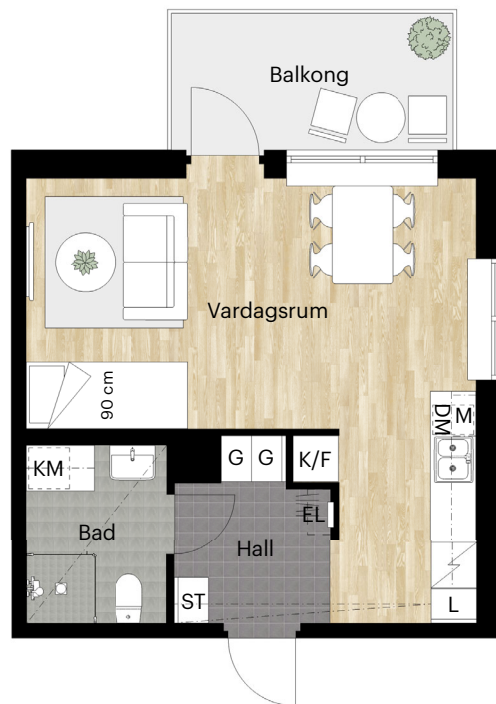

Skatteverkets
ID-nummer:
22-1101
22-1201
22-1301
22-1401
22-1501

1 RUM OCH KÖK

30 KVM

KNEKTEGÅRDSGATAN 41 C

Skala 1:100 (1 cm på planritning motsvarar 100 cm i verkligheten)

Skatteverkets
ID-nummer:
23-1101
23-1201
23-1301
23-1401

KNEKTEGÅRD SGATAN 41 D

Skala 1:100 (1 cm på planritning motsvarar 100 cm i verkligheten)

Skatteverkets
ID-nummer:
24-1001

1 RUM OCH KÖK

35 KVM

KNEKTEGÅRD SGATAN 41 E, I

Skala 1:100 (1 cm på planritning motsvarar 100 cm i verkligheten)

Skatteverkets
ID-nummer:
25-1001
29-1102
29-1202

1 RUM OCH KÖK

35 KVM

KNEKTEGÅRD SGATAN 41 I

Skala 1:100 (1 cm på planritning motsvarar 100 cm i verkligheten)

Skatteverkets
ID-nummer:
29-1101
29-1201

1 RUM OCH KÖK

35 KVM

KNEKTEGÅRD SGATAN 41 B

Skala 1:100 (1 cm på planritning motsvarar 100 cm i verkligheten)

Skatteverkets
ID-nummer:
22-1102
22-1202
22-1302
22-1402
22-1502

1 RUM OCH KÖK

40 KVM

KNEKTEGÅRD SGATAN 41 C

Skala 1:100 (1 cm på planritning motsvarar 100 cm i verkligheten)