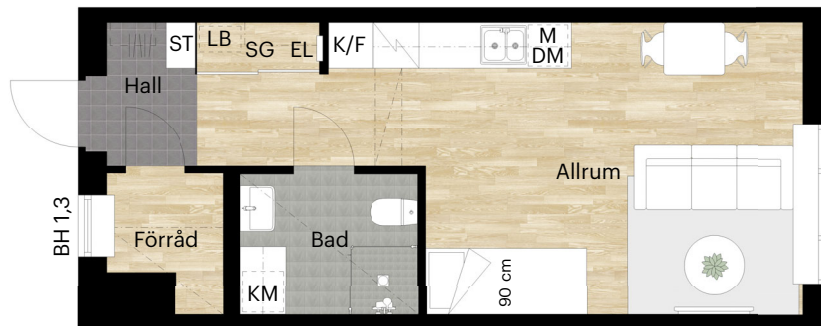

KNEKTEGÅRD SGATAN 41 D

Skala 1:100 (1 cm på planritning motsvarar 100 cm i verkligheten)

Skatteverkets
ID-nummer:
24-1001

1 RUM OCH KÖK

35 KVM

KNEKTEGÅRD SGATAN 41 E, I

Skala 1:100 (1 cm på planritning motsvarar 100 cm i verkligheten)

Skatteverkets
ID-nummer:
25-1001
29-1102
29-1202

1 RUM OCH KÖK

35 KVM

KNEKTEGÅRD SGATAN 41 I

Skala 1:100 (1 cm på planritning motsvarar 100 cm i verkligheten)

Skatteverkets
ID-nummer:
29-1101
29-1201

1 RUM OCH KÖK