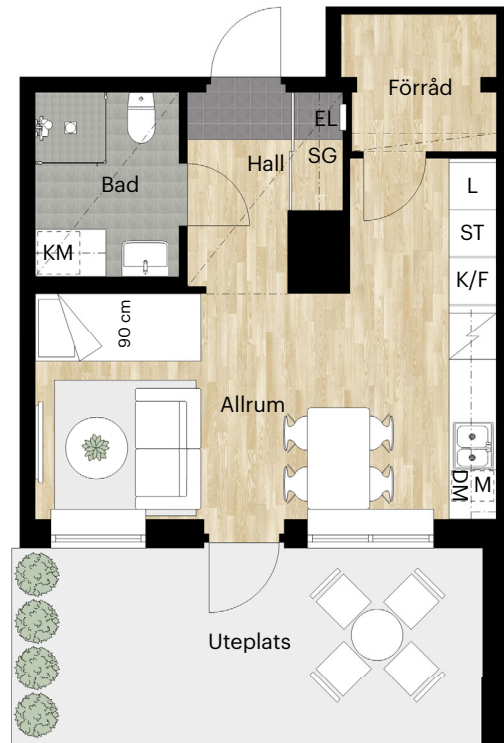

Skala 1:100 (1 cm på planritning motsvarar 100 cm i verkligheten)

Skatteverkets
ID-nummer:
21-0903

1 RUM OCH KÖK

32 KVM

KNEKTEGÅRD SGATAN 41 A

Skala 1:100 (1 cm på planritning motsvarar 100 cm i verkligheten)

Skatteverkets
ID-nummer:
21-0904

1 RUM OCH KÖK

34 KVM

KNEKTEGÅRD SGATAN 41 F, I

Skala 1:100 (1 cm på planritning motsvarar 100 cm i verkligheten)

Skatteverkets
ID-nummer:
26-1001
29-1103
29-1203

1 RUM OCH KÖK

34 KVM

KNEKTEGÅRD SGATAN 41 B

Skala 1:100 (1 cm på planritning motsvarar 100 cm i verkligheten)

Skatteverkets
ID-nummer:
22-0901

1 RUM OCH KÖK

34 KVM

KNEKTEGÅRD SGATAN 41 B

Skala 1:100 (1 cm på planritning motsvarar 100 cm i verkligheten)

Skatteverkets
ID-nummer:

22-1103

22-1203

22-1303

22-1403

22-1503

1 RUM OCH KÖK

35 KVM