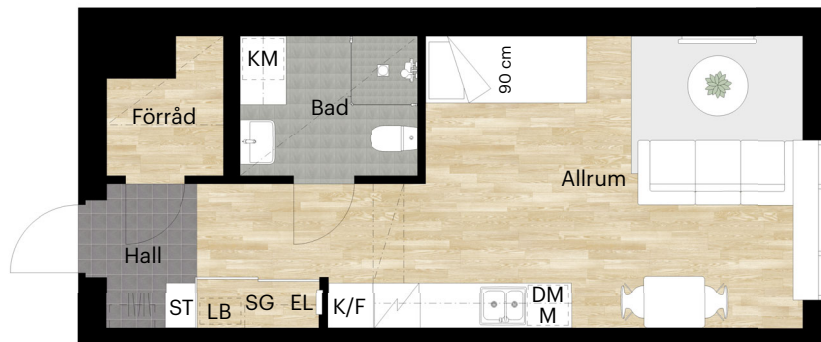

34 KVM

KNEKTEGÅRD SGATAN 41 B

Skala 1:100 (1 cm på planritning motsvarar 100 cm i verkligheten)

Skatteverkets
ID-nummer:
22-0901

1 RUM OCH KÖK

34 KVM

KNEKTEGÅRD SGATAN 41 B

Skala 1:100 (1 cm på planritning motsvarar 100 cm i verkligheten)

Skatteverkets
ID-nummer:

22-1103

22-1203

22-1303

22-1403

22-1503

1 RUM OCH KÖK

35 KVM

KNEKTEGÅRD SGATAN 41 D

Skala 1:100 (1 cm på planritning motsvarar 100 cm i verkligheten)

Skatteverkets
ID-nummer:
24-1001

1 RUM OCH KÖK

35 KVM

KNEKTEGÅRD SGATAN 41 E, I

Skala 1:100 (1 cm på planritning motsvarar 100 cm i verkligheten)

Skatteverkets
ID-nummer:
25-1001
29-1102
29-1202

1 RUM OCH KÖK

35 KVM

KNEKTEGÅRD SGATAN 41 I

Skala 1:100 (1 cm på planritning motsvarar 100 cm i verkligheten)

Skatteverkets
ID-nummer:
29-1101
29-1201

1 RUM OCH KÖK