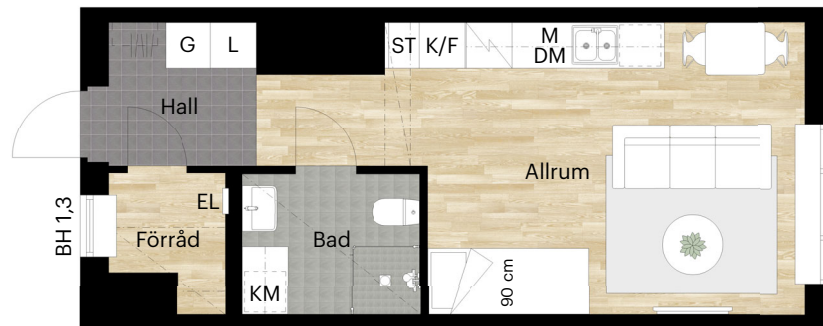

1 RUM OCH KÖK

31 KVM

KNEKTEGÅRDSGATAN 41 C

Skala 1:100 (1 cm på planritning motsvarar 100 cm i verkligheten)

Skatteverkets
ID-nummer:
23-1501

1 RUM OCH KÖK

32 KVM

KNEKTEGÅRD SGATAN 41 A

Skala 1:100 (1 cm på planritning motsvarar 100 cm i verkligheten)

Skatteverkets
ID-nummer:
21-0903

1 RUM OCH KÖK

32 KVM

KNEKTEGÅRD SGATAN 41 A

Skala 1:100 (1 cm på planritning motsvarar 100 cm i verkligheten)

Skatteverkets
ID-nummer:
21-0904

1 RUM OCH KÖK

34 KVM

KNEKTEGÅRD SGATAN 41 F, I

Skala 1:100 (1 cm på planritning motsvarar 100 cm i verkligheten)

Skatteverkets
ID-nummer:
26-1001
29-1103
29-1203

1 RUM OCH KÖK

34 KVM

KNEKTEGÅRD SGATAN 41 B

Skala 1:100 (1 cm på planritning motsvarar 100 cm i verkligheten)

Skatteverkets
ID-nummer:
22-0901

1 RUM OCH KÖK

34 KVM

KNEKTEGÅRD SGATAN 41 B

Skala 1:100 (1 cm på planritning motsvarar 100 cm i verkligheten)