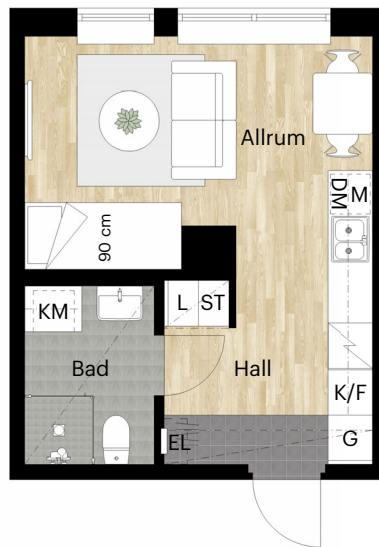

1 RUM OCH KÖK

26 KVM

KNEKTEGÅRD SGATAN 41 B

Skala 1:100 (1 cm på planritning motsvarar 100 cm i verkligheten)

Skatteverkets
ID-nummer:
22-1006

1 RUM OCH KÖK

26 KVM

KNEKTEGÅRDSGATAN 41 C

Skala 1:100 (1 cm på planritning motsvarar 100 cm i verkligheten)

Skatteverkets
ID-nummer:
23-1005

1 RUM OCH KÖK

29 KVM

KNEKTEGÅRDSGATAN 41 B

Skala 1:100 (1 cm på planritning motsvarar 100 cm i verkligheten)

Skatteverkets
ID-nummer:
22-1101
22-1201
22-1301
22-1401
22-1501

1 RUM OCH KÖK

30 KVM

KNEKTEGÅRDSGATAN 41 C

Skala 1:100 (1 cm på planritning motsvarar 100 cm i verkligheten)

Skatteverkets
ID-nummer:
23-1101
23-1201
23-1301
23-1401

1 RUM OCH KÖK

31 KVM

KNEKTEGÅRDSGATAN 41 C

Skala 1:100 (1 cm på planritning motsvarar 100 cm i verkligheten)

Skatteverkets
ID-nummer:
23-1501

1 RUM OCH KÖK

32 KVM

KNEKTEGÅRD SGATAN 41 A