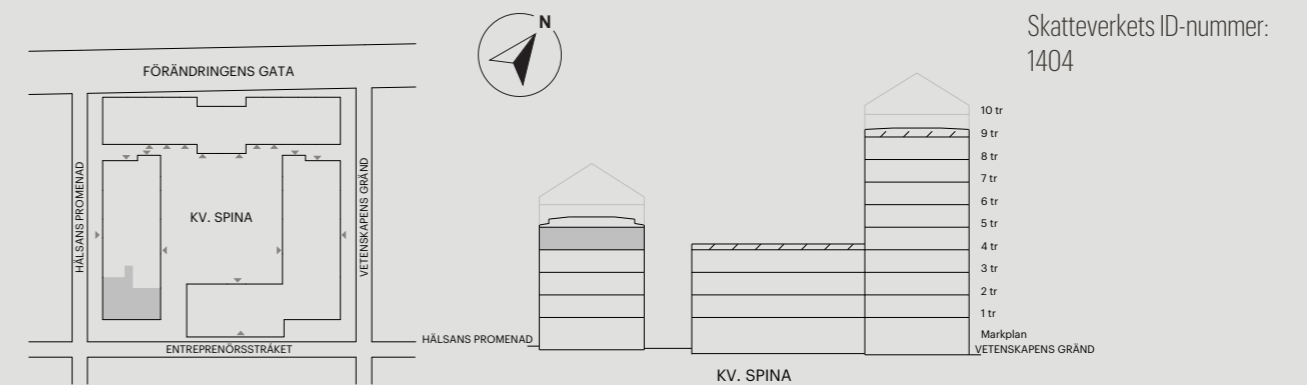

# 4 RUM OCH KÖK

93 KVM

HÄLSANS PROMENAD 11

0 1 2 3 4 5 m

Skala 1:100 (1 cm på planritning motsvarar 100 cm i verkligheten)

# 4 RUM OCH KÖK

93 KVM

VETENSKAPENS GRÄND 12

Skala 1:100 (1 cm på planritning motsvarar 100 cm i verkligheten)