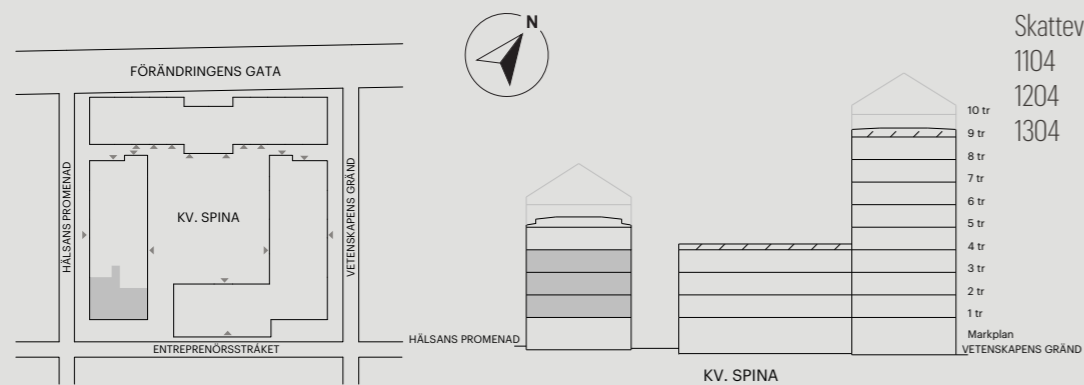

# 4 RUM OCH KÖK

93 KVM

HÄLSANS PROMENAD 11

0 1 2 3 4 5 m

Skala 1:100 (1 cm på planritning motsvarar 100 cm i verkligheten)

# 4 RUM OCH KÖK

93 KVM

VETENSKAPENS GRÄND 12

Skala 1:100 (1 cm på planritning motsvarar 100 cm i verkligheten)