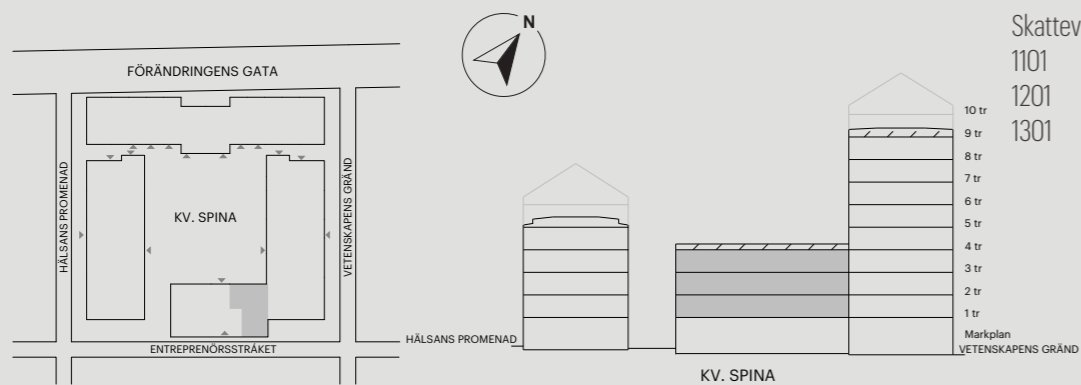

# 3 RUM OCH KÖK

73 KVM

VETENSKAPENS GRÄND 12

Skala 1:100 (1 cm på planritning motsvarar 100 cm i verkligheten)

# 3 RUM OCH KÖK

74 KVM

ENTREPRENÖRSSTRÅKET 13

Skala 1:100 (1 cm på planritning motsvarar 100 cm i verkligheten)

# 3 RUM OCH KÖK

80 KVM

VETENSKAPENS GRÄND 10B

Skala 1:100 (1 cm på planritning motsvarar 100 cm i verkligheten)

Skatteverkets ID-nummer:  
1701