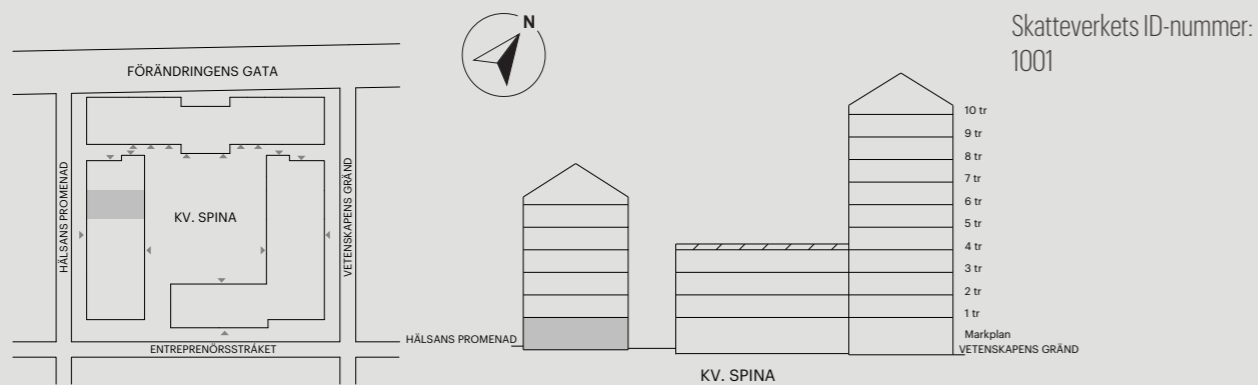

# 3 RUM OCH KÖK

73 KVM

HÄLSANS PROMENAD 11

Skala 1:100 (1 cm på planritning motsvarar 100 cm i verkligheten)

# 3 RUM OCH KÖK

73 KVM

VETENSKAPENS GRÄND 12

Skala 1:100 (1 cm på planritning motsvarar 100 cm i verkligheten)