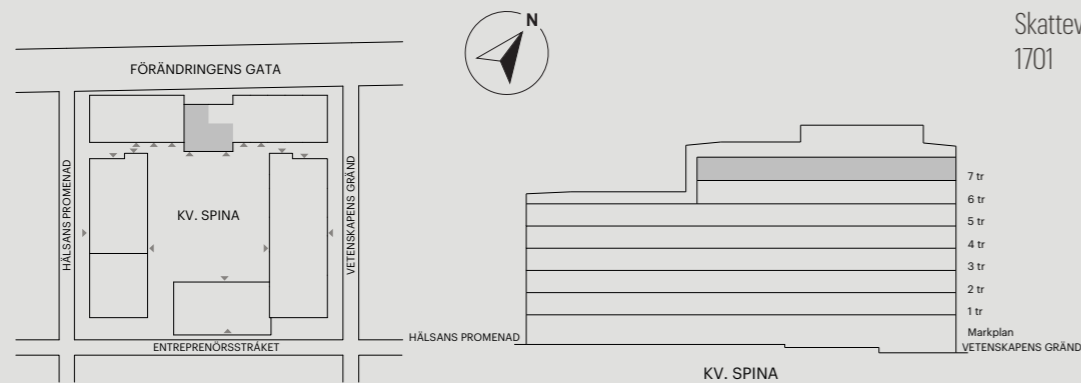

# 3 RUM OCH KÖK

74 KVM

ENTREPRENÖRSSTRÅKET 13

Skala 1:100 (1 cm på planritning motsvarar 100 cm i verkligheten)

# 3 RUM OCH KÖK

80 KVM

VETENSKAPENS GRÄND 10B

Skala 1:100 (1 cm på planritning motsvarar 100 cm i verkligheten)

Skatteverkets ID-nummer:  
1701