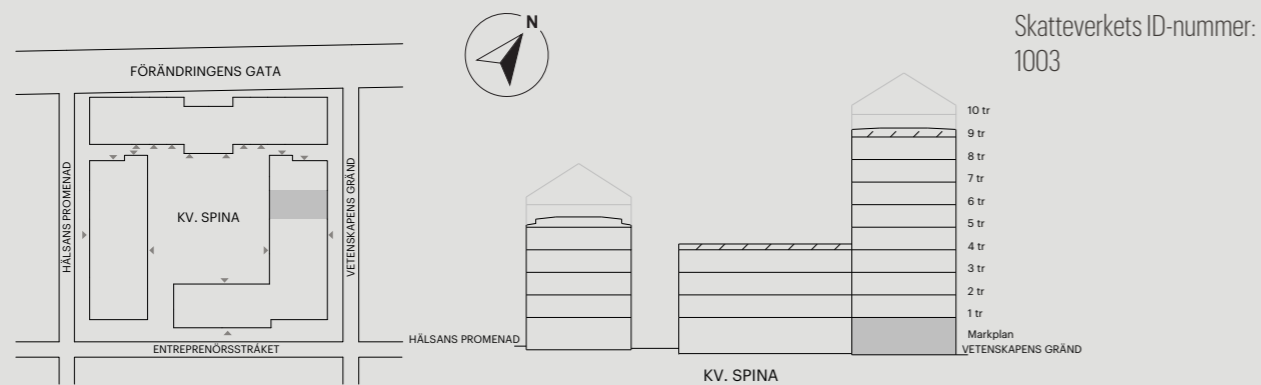

# 3 RUM OCH KÖK

73 KVM

HÄLSANS PROMENAD 11

Skala 1:100 (1 cm på planritning motsvarar 100 cm i verkligheten)

# 3 RUM OCH KÖK

73 KVM

VETENSKAPENS GRÄND 12

Skala 1:100 (1 cm på planritning motsvarar 100 cm i verkligheten)

# 3 RUM OCH KÖK

74 KVM

ENTREPRENÖRSSTRÅKET 13

Skala 1:100 (1 cm på planritning motsvarar 100 cm i verkligheten)