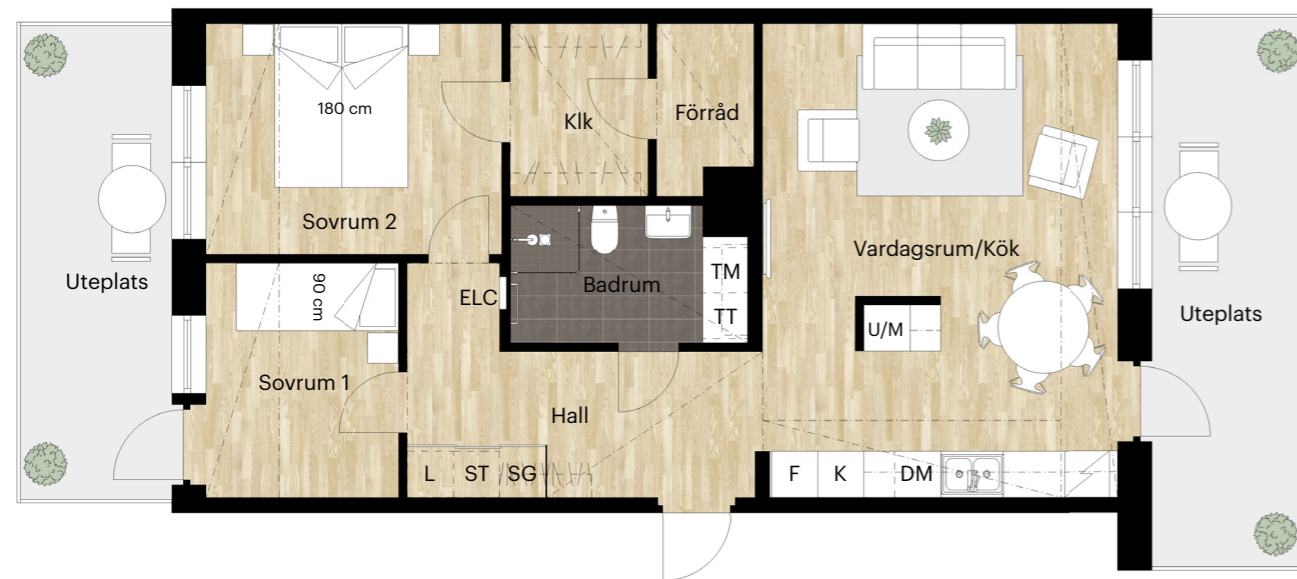

# 3 RUM OCH KÖK

73 KVM

HÄLSANS PROMENAD 11

Skala 1:100 (1 cm på planritning motsvarar 100 cm i verkligheten)

# 3 RUM OCH KÖK

73 KVM

VETENSKAPENS GRÄND 12

Skala 1:100 (1 cm på planritning motsvarar 100 cm i verkligheten)