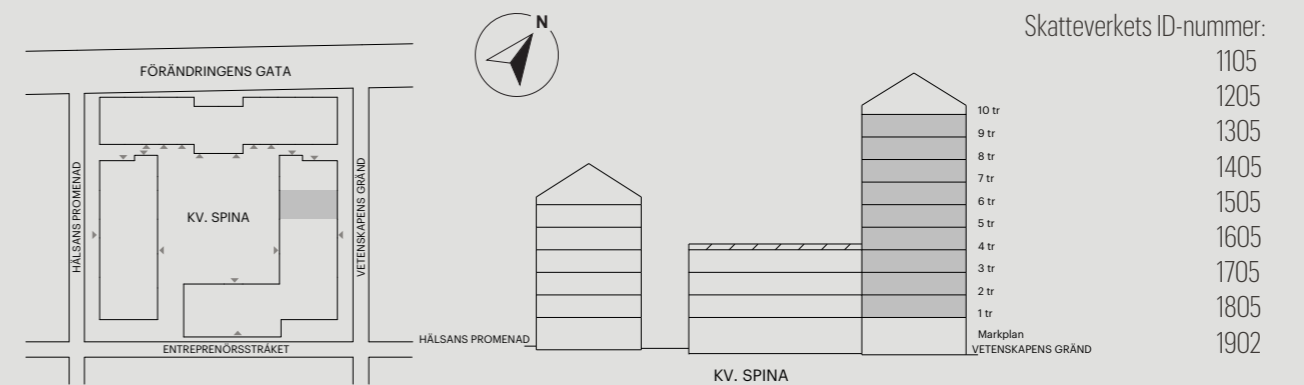

# 3 RUM OCH KÖK

73 KVM

HÄLSANS PROMENAD 11

Skala 1:100 (1 cm på planritning motsvarar 100 cm i verkligheten)

# 3 RUM OCH KÖK

73 KVM

VETENSKAPENS GRÄND 12

Skala 1:100 (1 cm på planritning motsvarar 100 cm i verkligheten)

# 3 RUM OCH KÖK

74 KVM

ENTREPRENÖRSSTRÅKET 13

Skala 1:100 (1 cm på planritning motsvarar 100 cm i verkligheten)