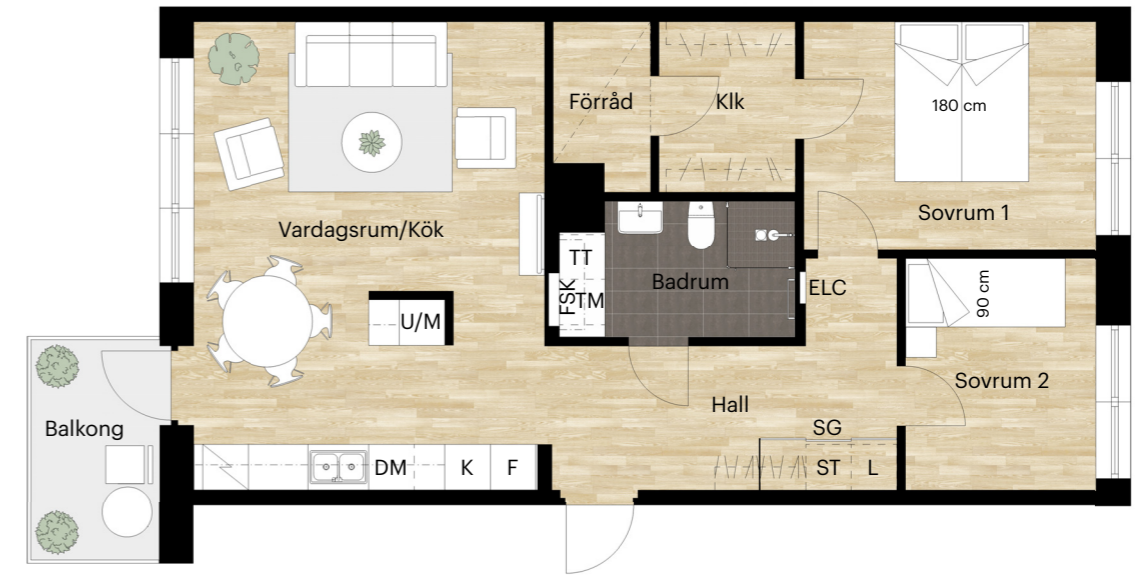

# 3 RUM OCH KÖK

73 KVM

HÄLSANS PROMENAD 11

Skala 1:100 (1 cm på planritning motsvarar 100 cm i verkligheten)

# 3 RUM OCH KÖK

73 KVM

VETENSKAPENS GRÄND 12

Skala 1:100 (1 cm på planritning motsvarar 100 cm i verkligheten)