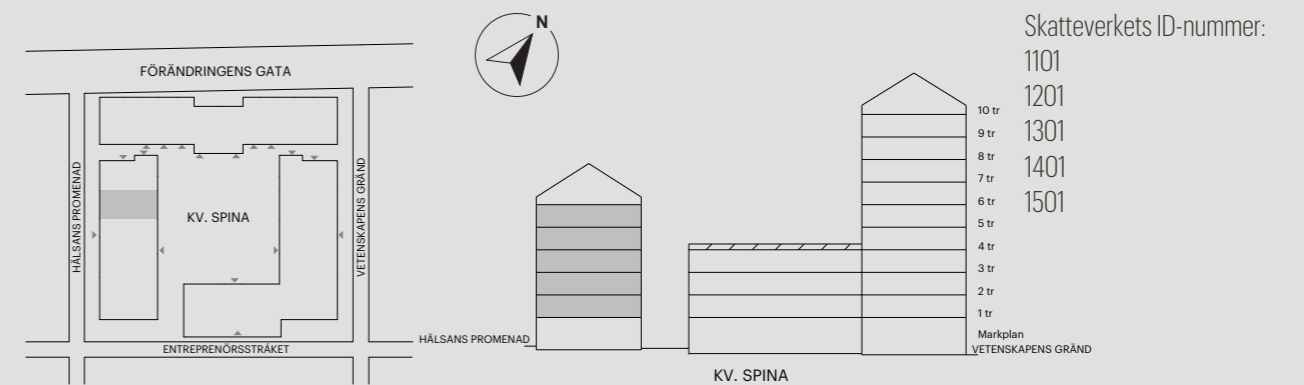

# 3 RUM OCH KÖK

73 KVM

HÄLSANS PROMENAD 11

Skala 1:100 (1 cm på planritning motsvarar 100 cm i verkligheten)