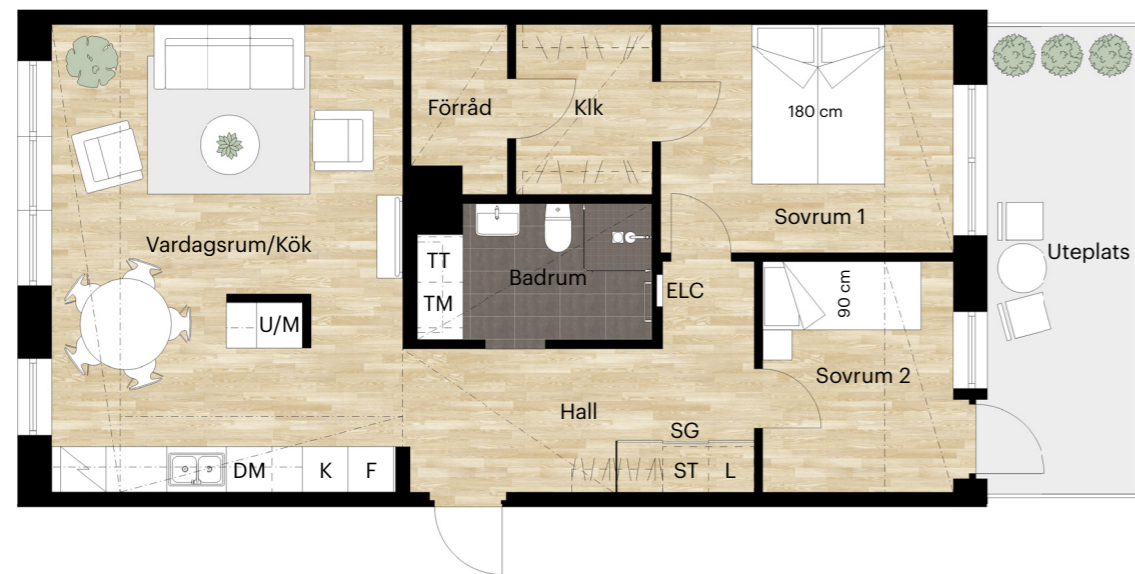

# 3 RUM OCH KÖK

73 KVM

HÄLSANS PROMENAD 11

Skala 1:100 (1 cm på planritning motsvarar 100 cm i verkligheten)

# 3 RUM OCH KÖK

73 KVM

VETENSKAPENS GRÄND 12

Skala 1:100 (1 cm på planritning motsvarar 100 cm i verkligheten)