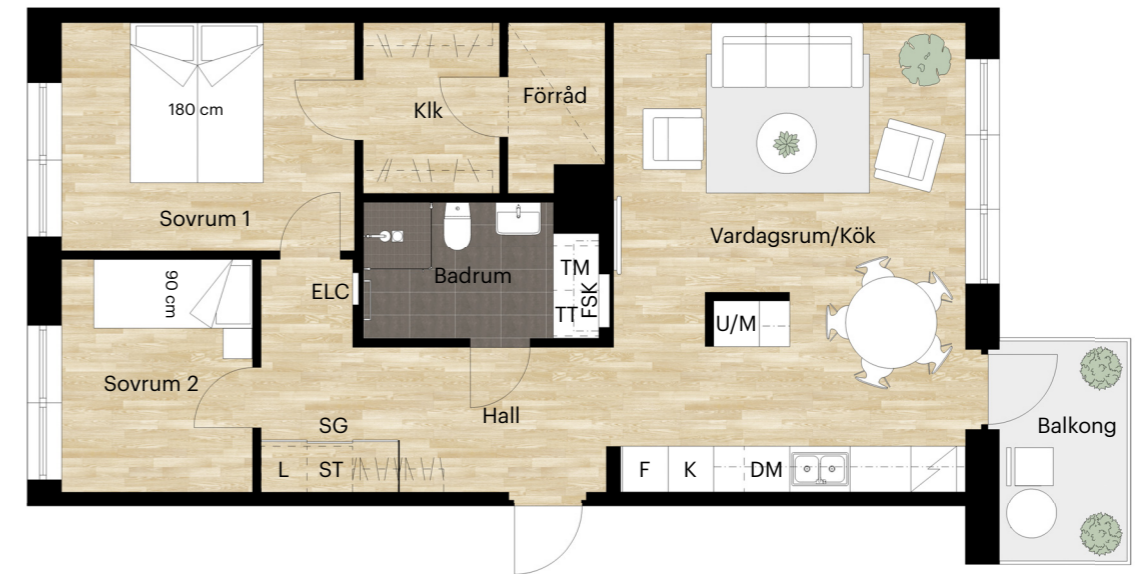

# 3 RUM OCH KÖK

73 KVM

HÄLSANS PROMENAD 11

Skala 1:100 (1 cm på planritning motsvarar 100 cm i verkligheten)

# 3 RUM OCH KÖK

73 KVM

VETENSKAPENS GRÄND 12

Skala 1:100 (1 cm på planritning motsvarar 100 cm i verkligheten)

# 3 RUM OCH KÖK

74 KVM

ENTREPRENÖRSSTRÅKET 13

Skala 1:100 (1 cm på planritning motsvarar 100 cm i verkligheten)