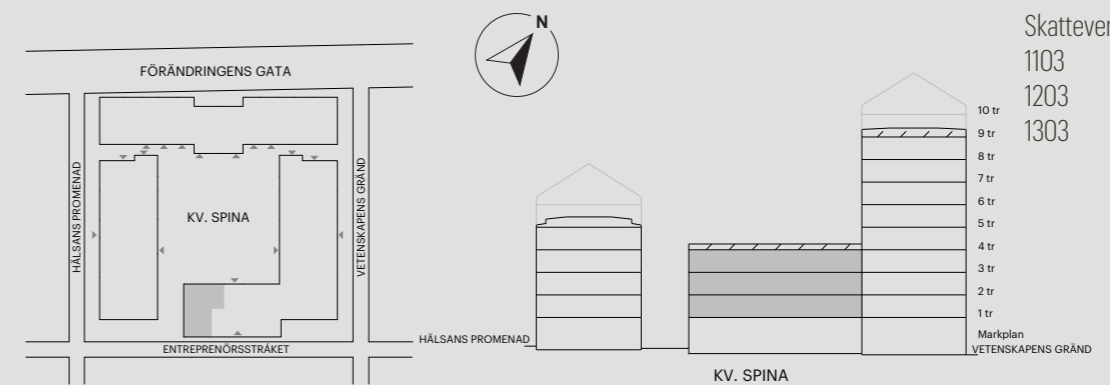

# 3 RUM OCH KÖK

73 KVM

VETENSKAPENS GRÄND 12

Skala 1:100 (1 cm på planritning motsvarar 100 cm i verkligheten)

# 3 RUM OCH KÖK

74 KVM

ENTREPRENÖRSSTRÅKET 13

Skala 1:100 (1 cm på planritning motsvarar 100 cm i verkligheten)

# 3 RUM OCH KÖK

80 KVM

VETENSKAPENS GRÄND 10B

Skala 1:100 (1 cm på planritning motsvarar 100 cm i verkligheten)

Skatteverkets ID-nummer:  
1701