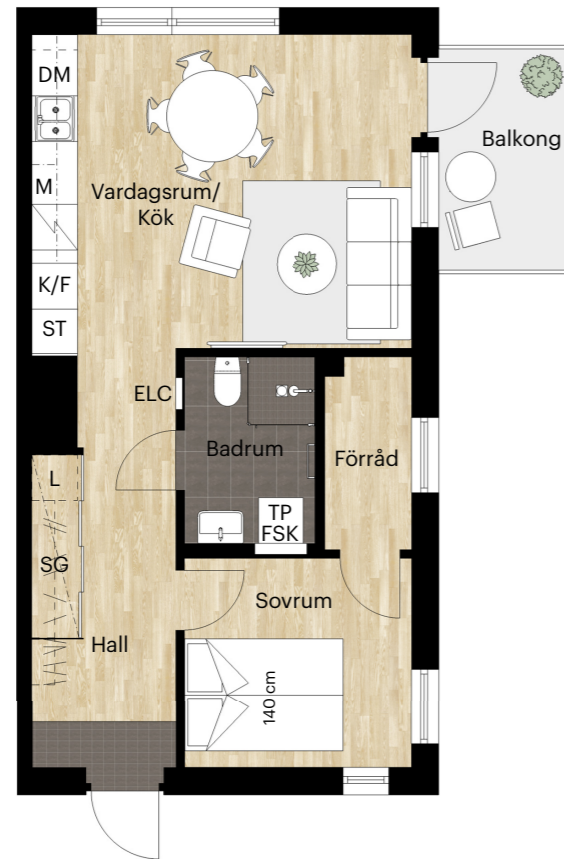

41 KVM

HÄLSANS PROMENAD 11

Skala 1:100 (1 cm på planritning motsvarar 100 cm i verkligheten)

2 RUM OCH KÖK

41 KVM

VETENSKAPENS GRÄND 12

Skala 1:100 (1 cm på planritning motsvarar 100 cm i verkligheten)

2 RUM OCH KÖK

41 KVM

VETENSKAPENS GRÄND 12

Skala 1:100 (1 cm på planritning motsvarar 100 cm i verkligheten)

2 RUM OCH KÖK

47 KVM

VETENSKAPENS GRÄND 10B

0 1 2 3 4 5 m

Skala 1:100 (1 cm på planritning motsvarar 100 cm i verkligheten)

2 RUM OCH KÖK

48 KVM

HÄLSANS PROMENAD 9B

0 1 2 3 4 5 m

Skala 1:100 (1 cm på planritning motsvarar 100 cm i verkligheten)

2 RUM OCH KÖK

50 KVM

HÄLSANS PROMENAD 9F

Skala 1:100 (1 cm på planritning motsvarar 100 cm i verkligheten)

2 RUM OCH KÖK

50 KVM

VETENSKAPENS GRÄND 10B

Skala 1:100 (1 cm på planritning motsvarar 100 cm i verkligheten)

2 RUM OCH KÖK

50 KVM

HÄLSANS PROMENAD 9B