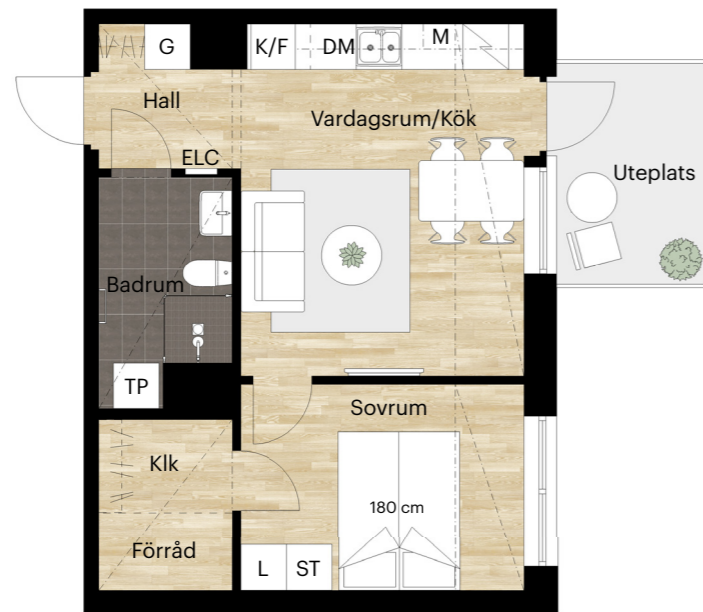

2 RUM OCH KÖK

41 KVM

HÄLSANS PROMENAD 11

Skala 1:100 (1 cm på planritning motsvarar 100 cm i verkligheten)

2 RUM OCH KÖK

41 KVM

HÄLSANS PROMENAD 11

Skala 1:100 (1 cm på planritning motsvarar 100 cm i verkligheten)

Skatteverkets ID-nummer:
1002

Skatteverkets ID-nummer:
1102
1202
1302
1402

2 RUM OCH KÖK

41 KVM

VETENSKAPENS GRÄND 12

Skala 1:100 (1 cm på planritning motsvarar 100 cm i verkligheten)

2 RUM OCH KÖK

41 KVM

VETENSKAPENS GRÄND 12

Skala 1:100 (1 cm på planritning motsvarar 100 cm i verkligheten)

2 RUM OCH KÖK

41 KVM

HÄLSANS PROMENAD 11

Skala 1:100 (1 cm på planritning motsvarar 100 cm i verkligheten)

2 RUM OCH KÖK

41 KVM

HÄLSANS PROMENAD 11

Skala 1:100 (1 cm på planritning motsvarar 100 cm i verkligheten)

2 RUM OCH KÖK

41 KVM

VETENSKAPENS GRÄND 12

Skala 1:100 (1 cm på planritning motsvarar 100 cm i verkligheten)

2 RUM OCH KÖK