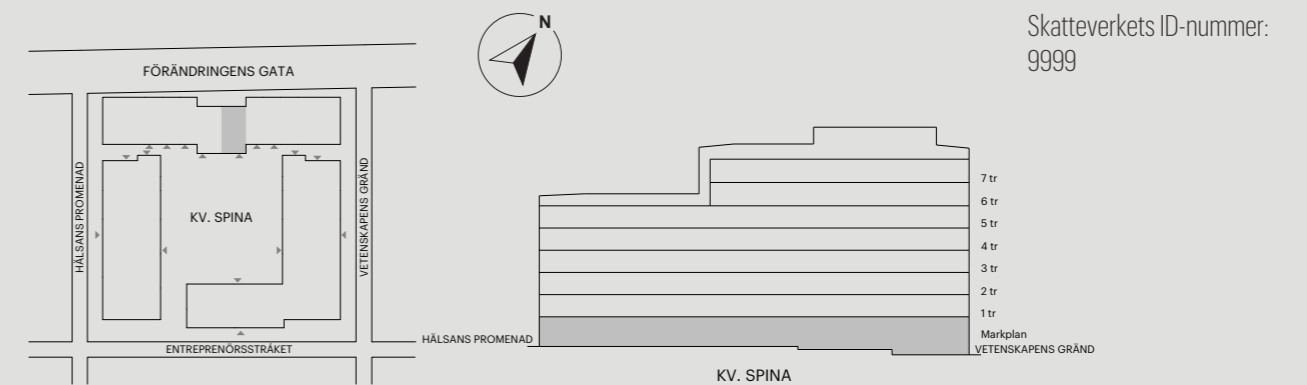

Skala 1:100 (1 cm på planritning motsvarar 100 cm i verkligheten)

2 RUM OCH KÖK

50 KVM

VETENSKAPENS GRÄND 10B

Skala 1:100 (1 cm på planritning motsvarar 100 cm i verkligheten)

2 RUM OCH KÖK

50 KVM

HÄLSANS PROMENAD 9B

Skala 1:100 (1 cm på planritning motsvarar 100 cm i verkligheten)

2 RUM OCH KÖK

50 KVM

VETENSKAPENS GRÄND 10E

Skala 1:100 (1 cm på planritning motsvarar 100 cm i verkligheten)

2 RUM OCH KÖK

50 KVM

VETENSKAPENS GRÄND 10B

0 1 2 3 4 5 m

Skala 1:100 (1 cm på planritning motsvarar 100 cm i verkligheten)

2 RUM OCH KÖK

52 KVM

ENTREPRENÖRSSTRÅKET 13

0 1 2 3 4 5 m

Skala 1:100 (1 cm på planritning motsvarar 100 cm i verkligheten)

2 RUM OCH KÖK

55 KVM

HÄLSANS PROMENAD 11

Skala 1:100 (1 cm på planritning motsvarar 100 cm i verkligheten)

2 RUM OCH KÖK

55 KVM

HÄLSANS PROMENAD 9A

Skala 1:100 (1 cm på planritning motsvarar 100 cm i verkligheten)

2 RUM OCH KÖK