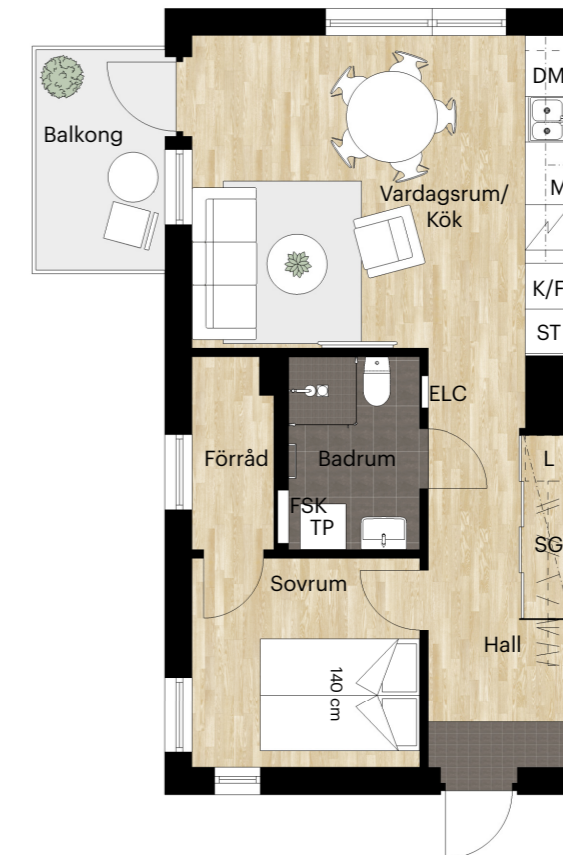

41 KVM

HÄLSANS PROMENAD 11

Skala 1:100 (1 cm på planritning motsvarar 100 cm i verkligheten)

2 RUM OCH KÖK

41 KVM

VETENSKAPENS GRÄND 12

Skala 1:100 (1 cm på planritning motsvarar 100 cm i verkligheten)

2 RUM OCH KÖK

41 KVM

VETENSKAPENS GRÄND 12

Skala 1:100 (1 cm på planritning motsvarar 100 cm i verkligheten)

2 RUM OCH KÖK

47 KVM

VETENSKAPENS GRÄND 10B

0 1 2 3 4 5 m

Skala 1:100 (1 cm på planritning motsvarar 100 cm i verkligheten)

2 RUM OCH KÖK

48 KVM

HÄLSANS PROMENAD 9B

0 1 2 3 4 5 m

Skala 1:100 (1 cm på planritning motsvarar 100 cm i verkligheten)

2 RUM OCH KÖK

50 KVM

HÄLSANS PROMENAD 9F

Skala 1:100 (1 cm på planritning motsvarar 100 cm i verkligheten)

2 RUM OCH KÖK

50 KVM

VETENSKAPENS GRÄND 10B

Skala 1:100 (1 cm på planritning motsvarar 100 cm i verkligheten)

2 RUM OCH KÖK

50 KVM

HÄLSANS PROMENAD 9B