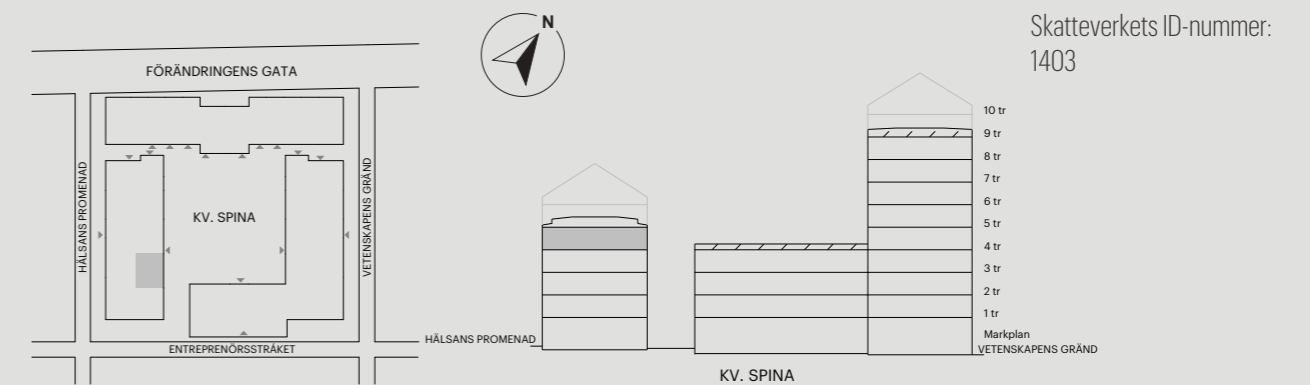

Skatteverkets ID-nummer:
1002

Skatteverkets ID-nummer:
1102
1202
1302
1402

2 RUM OCH KÖK

41 KVM

VETENSKAPENS GRÄND 12

Skala 1:100 (1 cm på planritning motsvarar 100 cm i verkligheten)

2 RUM OCH KÖK

41 KVM

VETENSKAPENS GRÄND 12

Skala 1:100 (1 cm på planritning motsvarar 100 cm i verkligheten)

2 RUM OCH KÖK

41 KVM

HÄLSANS PROMENAD 11

Skala 1:100 (1 cm på planritning motsvarar 100 cm i verkligheten)

2 RUM OCH KÖK

41 KVM

HÄLSANS PROMENAD 11

Skala 1:100 (1 cm på planritning motsvarar 100 cm i verkligheten)

2 RUM OCH KÖK

41 KVM

VETENSKAPENS GRÄND 12

Skala 1:100 (1 cm på planritning motsvarar 100 cm i verkligheten)

2 RUM OCH KÖK