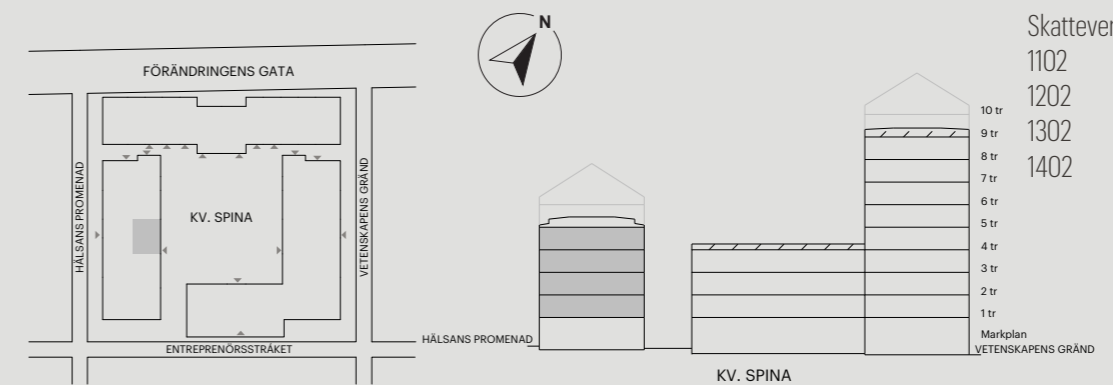

2 RUM OCH KÖK

41 KVM

HÄLSANS PROMENAD 11

Skala 1:100 (1 cm på planritning motsvarar 100 cm i verkligheten)

2 RUM OCH KÖK

41 KVM

HÄLSANS PROMENAD 11

Skala 1:100 (1 cm på planritning motsvarar 100 cm i verkligheten)

Skatteverkets ID-nummer:
1002

Skatteverkets ID-nummer:
1102
1202
1302
1402

2 RUM OCH KÖK

41 KVM

VETENSKAPENS GRÄND 12

Skala 1:100 (1 cm på planritning motsvarar 100 cm i verkligheten)

2 RUM OCH KÖK

41 KVM

VETENSKAPENS GRÄND 12

Skala 1:100 (1 cm på planritning motsvarar 100 cm i verkligheten)

2 RUM OCH KÖK

41 KVM

HÄLSANS PROMENAD 11

Skala 1:100 (1 cm på planritning motsvarar 100 cm i verkligheten)

2 RUM OCH KÖK