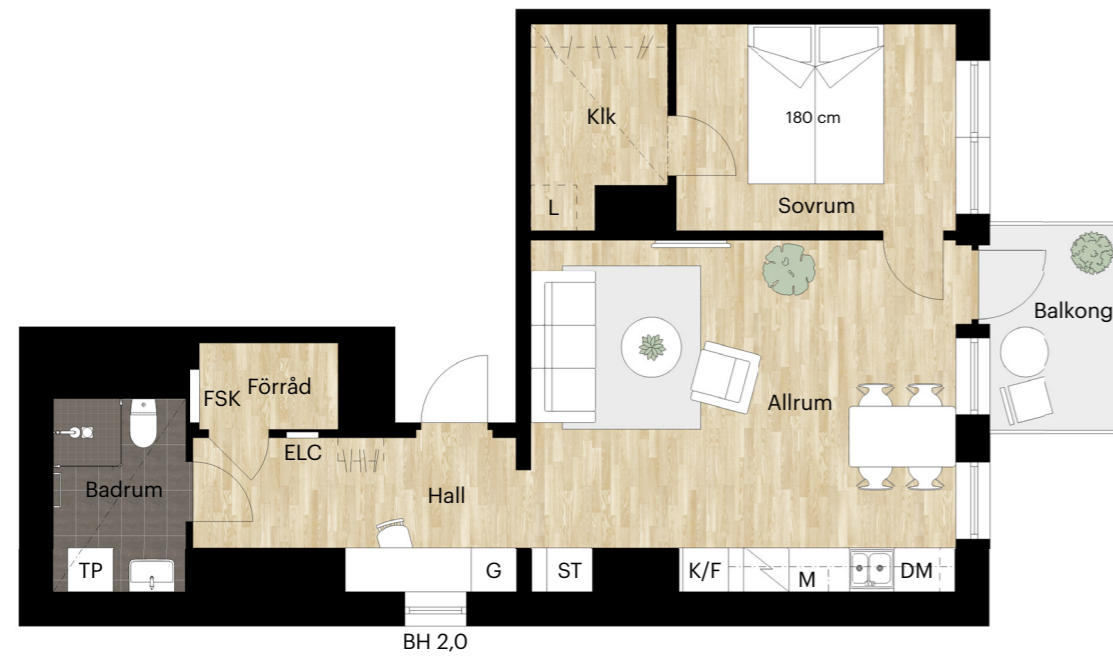

Skala 1:100 (1 cm på planritning motsvarar 100 cm i verkligheten)

2 RUM OCH KÖK

50 KVM

VETENSKAPENS GRÄND 10E

Skala 1:100 (1 cm på planritning motsvarar 100 cm i verkligheten)

2 RUM OCH KÖK

50 KVM

VETENSKAPENS GRÄND 10B

0 1 2 3 4 5 m

Skala 1:100 (1 cm på planritning motsvarar 100 cm i verkligheten)

2 RUM OCH KÖK

52 KVM

ENTREPRENÖRSSTRÅKET 13

0 1 2 3 4 5 m

Skala 1:100 (1 cm på planritning motsvarar 100 cm i verkligheten)

2 RUM OCH KÖK

55 KVM

HÄLSANS PROMENAD 11

Skala 1:100 (1 cm på planritning motsvarar 100 cm i verkligheten)

2 RUM OCH KÖK

55 KVM

HÄLSANS PROMENAD 9A

Skala 1:100 (1 cm på planritning motsvarar 100 cm i verkligheten)

2 RUM OCH KÖK

55 KVM

HÄLSANS PROMENAD 9B

Skala 1:100 (1 cm på planritning motsvarar 100 cm i verkligheten)

2 RUM OCH KÖK

55 KVM

VETENSKAPENS GRÄND 10A

Skala 1:100 (1 cm på planritning motsvarar 100 cm i verkligheten)

2 RUM OCH KÖK