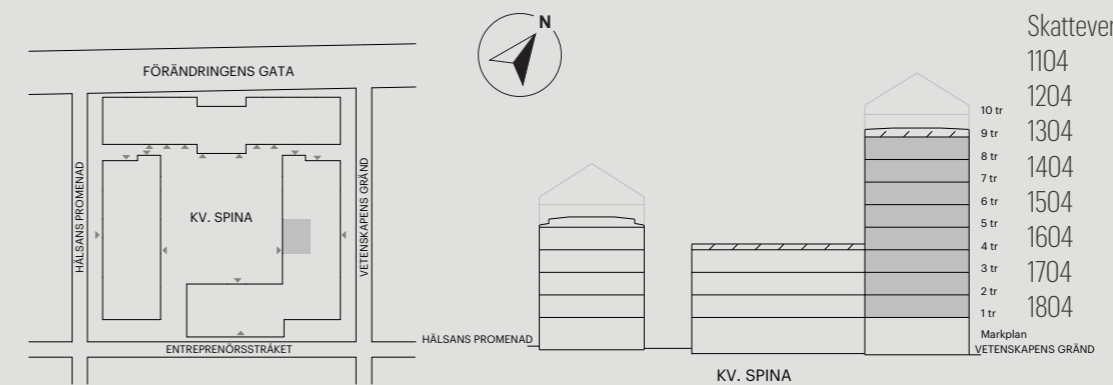

2 RUM OCH KÖK

41 KVM

HÄLSANS PROMENAD 11

Skala 1:100 (1 cm på planritning motsvarar 100 cm i verkligheten)

2 RUM OCH KÖK

41 KVM

HÄLSANS PROMENAD 11

Skala 1:100 (1 cm på planritning motsvarar 100 cm i verkligheten)

Skatteverkets ID-nummer:
1002

Skatteverkets ID-nummer:
1102
1202
1302
1402

2 RUM OCH KÖK

41 KVM

VETENSKAPENS GRÄND 12

Skala 1:100 (1 cm på planritning motsvarar 100 cm i verkligheten)

2 RUM OCH KÖK

41 KVM

VETENSKAPENS GRÄND 12

Skala 1:100 (1 cm på planritning motsvarar 100 cm i verkligheten)

2 RUM OCH KÖK

41 KVM

HÄLSANS PROMENAD 11

Skala 1:100 (1 cm på planritning motsvarar 100 cm i verkligheten)

2 RUM OCH KÖK

41 KVM

HÄLSANS PROMENAD 11

Skala 1:100 (1 cm på planritning motsvarar 100 cm i verkligheten)

2 RUM OCH KÖK

41 KVM

VETENSKAPENS GRÄND 12

Skala 1:100 (1 cm på planritning motsvarar 100 cm i verkligheten)

2 RUM OCH KÖK