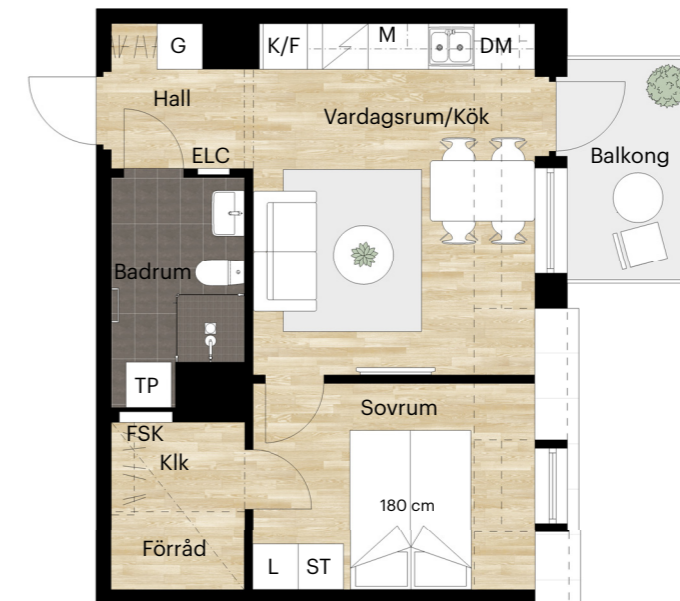

Skatteverkets ID-nummer:
1002

Skatteverkets ID-nummer:
1102
1202
1302
1402

2 RUM OCH KÖK

41 KVM

VETENSKAPENS GRÄND 12

Skala 1:100 (1 cm på planritning motsvarar 100 cm i verkligheten)

2 RUM OCH KÖK

41 KVM

VETENSKAPENS GRÄND 12

Skala 1:100 (1 cm på planritning motsvarar 100 cm i verkligheten)

2 RUM OCH KÖK

41 KVM

HÄLSANS PROMENAD 11

Skala 1:100 (1 cm på planritning motsvarar 100 cm i verkligheten)

2 RUM OCH KÖK

41 KVM

HÄLSANS PROMENAD 11

Skala 1:100 (1 cm på planritning motsvarar 100 cm i verkligheten)

2 RUM OCH KÖK

41 KVM

VETENSKAPENS GRÄND 12

Skala 1:100 (1 cm på planritning motsvarar 100 cm i verkligheten)

2 RUM OCH KÖK

41 KVM

VETENSKAPENS GRÄND 12

Skala 1:100 (1 cm på planritning motsvarar 100 cm i verkligheten)

2 RUM OCH KÖK

47 KVM

VETENSKAPENS GRÄND 10B

0 1 2 3 4 5 m

Skala 1:100 (1 cm på planritning motsvarar 100 cm i verkligheten)