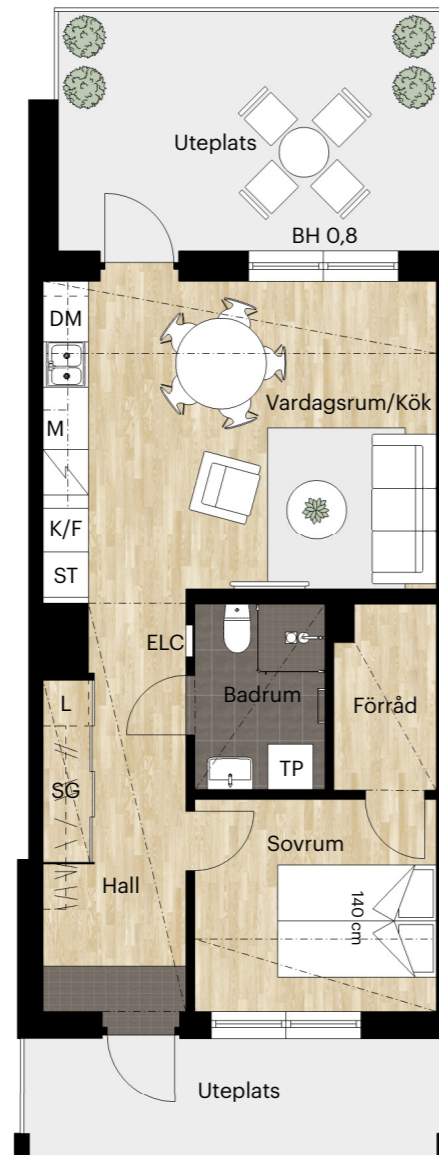

41 KVM

VETENSKAPENS GRÄND 12

Skala 1:100 (1 cm på planritning motsvarar 100 cm i verkligheten)

2 RUM OCH KÖK

47 KVM

VETENSKAPENS GRÄND 10B

0 1 2 3 4 5 m

Skala 1:100 (1 cm på planritning motsvarar 100 cm i verkligheten)

2 RUM OCH KÖK

48 KVM

HÄLSANS PROMENAD 9B

0 1 2 3 4 5 m

Skala 1:100 (1 cm på planritning motsvarar 100 cm i verkligheten)

2 RUM OCH KÖK

50 KVM

HÄLSANS PROMENAD 9F

Skala 1:100 (1 cm på planritning motsvarar 100 cm i verkligheten)

2 RUM OCH KÖK

50 KVM

VETENSKAPENS GRÄND 10B

Skala 1:100 (1 cm på planritning motsvarar 100 cm i verkligheten)

2 RUM OCH KÖK

50 KVM

HÄLSANS PROMENAD 9B

Skala 1:100 (1 cm på planritning motsvarar 100 cm i verkligheten)

2 RUM OCH KÖK

50 KVM

VETENSKAPENS GRÄND 10E

Skala 1:100 (1 cm på planritning motsvarar 100 cm i verkligheten)

2 RUM OCH KÖK

50 KVM

VETENSKAPENS GRÄND 10B