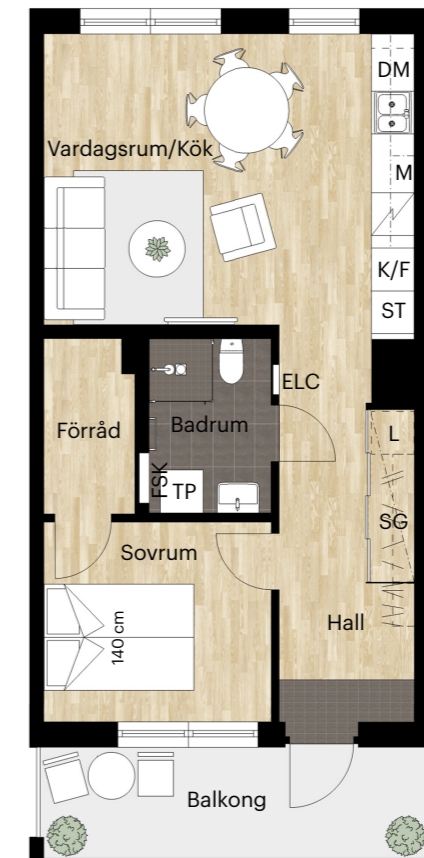

41 KVM

VETENSKAPENS GRÄND 12

Skala 1:100 (1 cm på planritning motsvarar 100 cm i verkligheten)

2 RUM OCH KÖK

47 KVM

VETENSKAPENS GRÄND 10B

0 1 2 3 4 5 m

Skala 1:100 (1 cm på planritning motsvarar 100 cm i verkligheten)

2 RUM OCH KÖK

48 KVM

HÄLSANS PROMENAD 9B

0 1 2 3 4 5 m

Skala 1:100 (1 cm på planritning motsvarar 100 cm i verkligheten)

2 RUM OCH KÖK

50 KVM

HÄLSANS PROMENAD 9F

Skala 1:100 (1 cm på planritning motsvarar 100 cm i verkligheten)

2 RUM OCH KÖK

50 KVM

VETENSKAPENS GRÄND 10B

Skala 1:100 (1 cm på planritning motsvarar 100 cm i verkligheten)

2 RUM OCH KÖK

50 KVM

HÄLSANS PROMENAD 9B

Skala 1:100 (1 cm på planritning motsvarar 100 cm i verkligheten)

2 RUM OCH KÖK

50 KVM

VETENSKAPENS GRÄND 10E

Skala 1:100 (1 cm på planritning motsvarar 100 cm i verkligheten)

2 RUM OCH KÖK

50 KVM

VETENSKAPENS GRÄND 10B