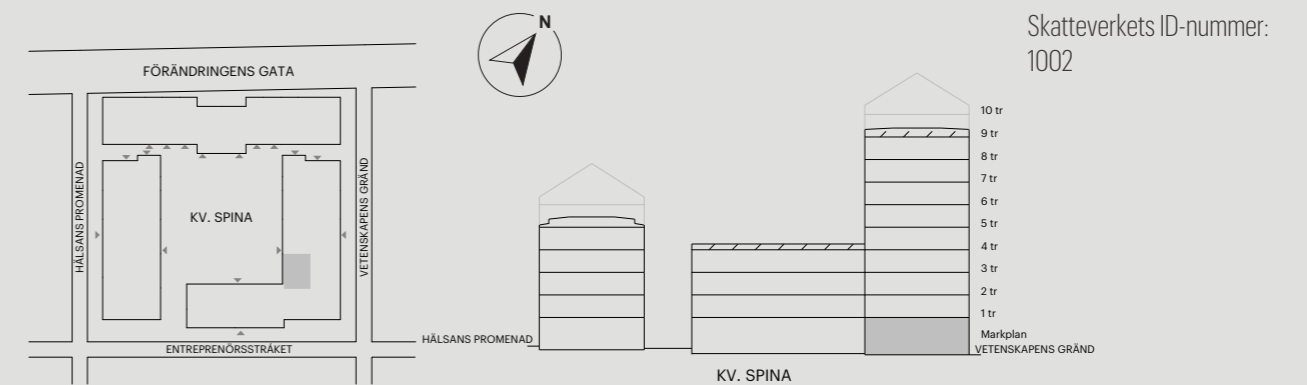

VETENSKAPENS GRÄND 12

Skala 1:100 (1 cm på planritning motsvarar 100 cm i verkligheten)

2 RUM OCH KÖK

41 KVM

HÄLSANS PROMENAD 11

Skala 1:100 (1 cm på planritning motsvarar 100 cm i verkligheten)

2 RUM OCH KÖK

41 KVM

HÄLSANS PROMENAD 11

Skala 1:100 (1 cm på planritning motsvarar 100 cm i verkligheten)

2 RUM OCH KÖK

41 KVM

VETENSKAPENS GRÄND 12

Skala 1:100 (1 cm på planritning motsvarar 100 cm i verkligheten)

2 RUM OCH KÖK

41 KVM

VETENSKAPENS GRÄND 12

Skala 1:100 (1 cm på planritning motsvarar 100 cm i verkligheten)

2 RUM OCH KÖK

47 KVM

VETENSKAPENS GRÄND 10B

0 1 2 3 4 5 m

Skala 1:100 (1 cm på planritning motsvarar 100 cm i verkligheten)

2 RUM OCH KÖK

48 KVM

HÄLSANS PROMENAD 9B

0 1 2 3 4 5 m

Skala 1:100 (1 cm på planritning motsvarar 100 cm i verkligheten)

2 RUM OCH KÖK

50 KVM

HÄLSANS PROMENAD 9F