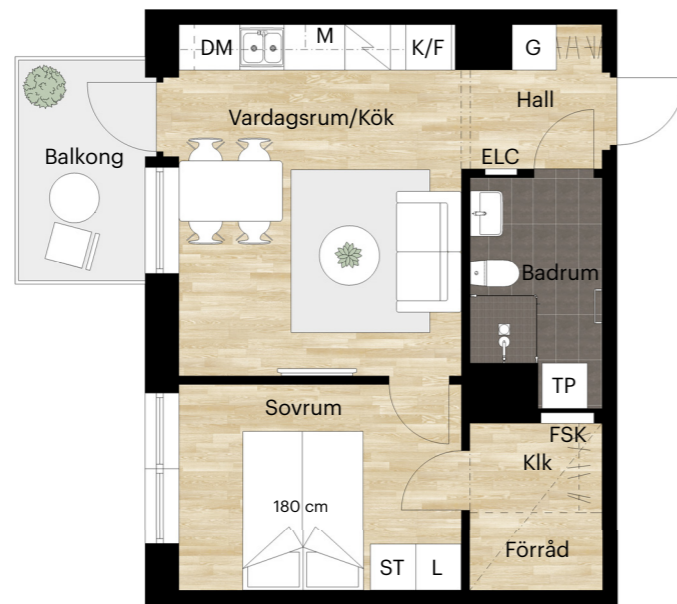

VETENSKAPENS GRÄND 12

Skala 1:100 (1 cm på planritning motsvarar 100 cm i verkligheten)

2 RUM OCH KÖK

41 KVM

HÄLSANS PROMENAD 11

Skala 1:100 (1 cm på planritning motsvarar 100 cm i verkligheten)

2 RUM OCH KÖK

41 KVM

HÄLSANS PROMENAD 11

Skala 1:100 (1 cm på planritning motsvarar 100 cm i verkligheten)

2 RUM OCH KÖK

41 KVM

VETENSKAPENS GRÄND 12

Skala 1:100 (1 cm på planritning motsvarar 100 cm i verkligheten)

2 RUM OCH KÖK

41 KVM

VETENSKAPENS GRÄND 12

Skala 1:100 (1 cm på planritning motsvarar 100 cm i verkligheten)

2 RUM OCH KÖK

47 KVM

VETENSKAPENS GRÄND 10B

0 1 2 3 4 5 m

Skala 1:100 (1 cm på planritning motsvarar 100 cm i verkligheten)

2 RUM OCH KÖK

48 KVM

HÄLSANS PROMENAD 9B

0 1 2 3 4 5 m

Skala 1:100 (1 cm på planritning motsvarar 100 cm i verkligheten)

2 RUM OCH KÖK

50 KVM

HÄLSANS PROMENAD 9F