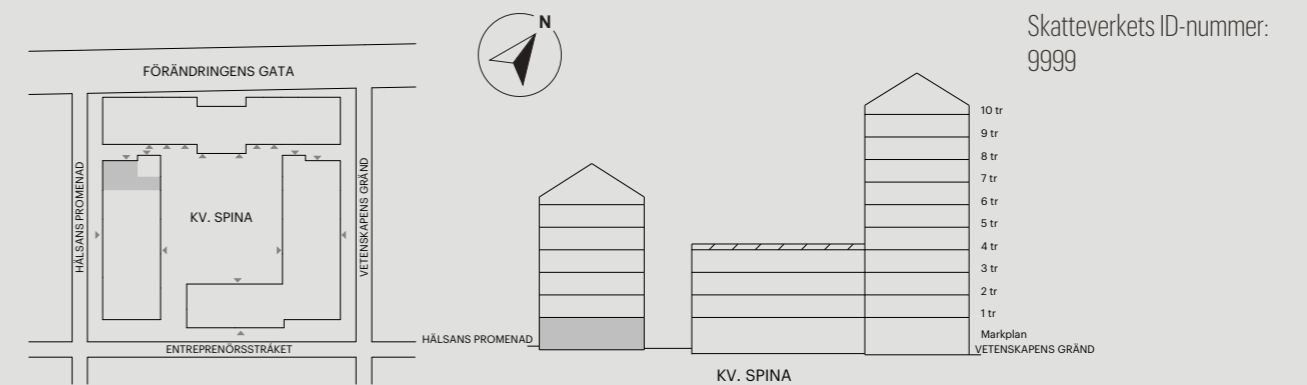

0 1 2 3 4 5 m

Skala 1:100 (1 cm på planritning motsvarar 100 cm i verkligheten)

2 RUM OCH KÖK

52 KVM

ENTREPRENÖRSSTRÅKET 13

0 1 2 3 4 5 m

Skala 1:100 (1 cm på planritning motsvarar 100 cm i verkligheten)

2 RUM OCH KÖK

55 KVM

HÄLSANS PROMENAD 11

Skala 1:100 (1 cm på planritning motsvarar 100 cm i verkligheten)

2 RUM OCH KÖK

55 KVM

HÄLSANS PROMENAD 9A

Skala 1:100 (1 cm på planritning motsvarar 100 cm i verkligheten)

2 RUM OCH KÖK

55 KVM

HÄLSANS PROMENAD 9B

Skala 1:100 (1 cm på planritning motsvarar 100 cm i verkligheten)

2 RUM OCH KÖK

55 KVM

VETENSKAPENS GRÄND 10A

Skala 1:100 (1 cm på planritning motsvarar 100 cm i verkligheten)

2 RUM OCH KÖK

55 KVM

VETENSKAPENS GRÄND 10B

Skala 1:100 (1 cm på planritning motsvarar 100 cm i verkligheten)

2 RUM OCH KÖK

55 KVM

VETENSKAPENS GRÄND 12

Skala 1:100 (1 cm på planritning motsvarar 100 cm i verkligheten)

Skatteverkets ID-nummer:
1702