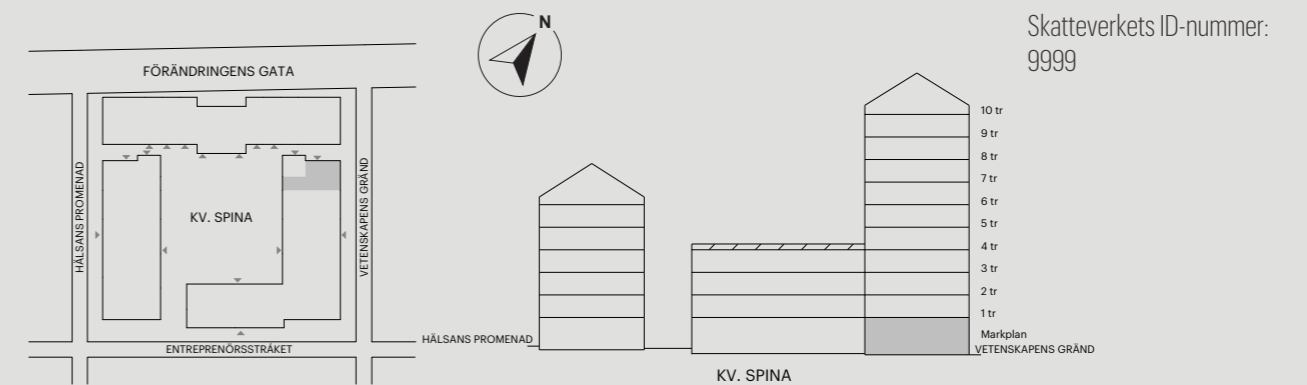

55 KVM

HÄLSANS PROMENAD 11

Skala 1:100 (1 cm på planritning motsvarar 100 cm i verkligheten)

2 RUM OCH KÖK

55 KVM

HÄLSANS PROMENAD 9A

Skala 1:100 (1 cm på planritning motsvarar 100 cm i verkligheten)

2 RUM OCH KÖK

55 KVM

HÄLSANS PROMENAD 9B

Skala 1:100 (1 cm på planritning motsvarar 100 cm i verkligheten)

2 RUM OCH KÖK

55 KVM

VETENSKAPENS GRÄND 10A

Skala 1:100 (1 cm på planritning motsvarar 100 cm i verkligheten)

2 RUM OCH KÖK

55 KVM

VETENSKAPENS GRÄND 10B

Skala 1:100 (1 cm på planritning motsvarar 100 cm i verkligheten)

2 RUM OCH KÖK

55 KVM

VETENSKAPENS GRÄND 12

Skala 1:100 (1 cm på planritning motsvarar 100 cm i verkligheten)

Skatteverkets ID-nummer:
1702

Skatteverkets ID-nummer:
1901

2 RUM OCH KÖK

55 KVM

VETENSKAPENS GRÄND 10B

Skala 1:100 (1 cm på planritning motsvarar 100 cm i verkligheten)