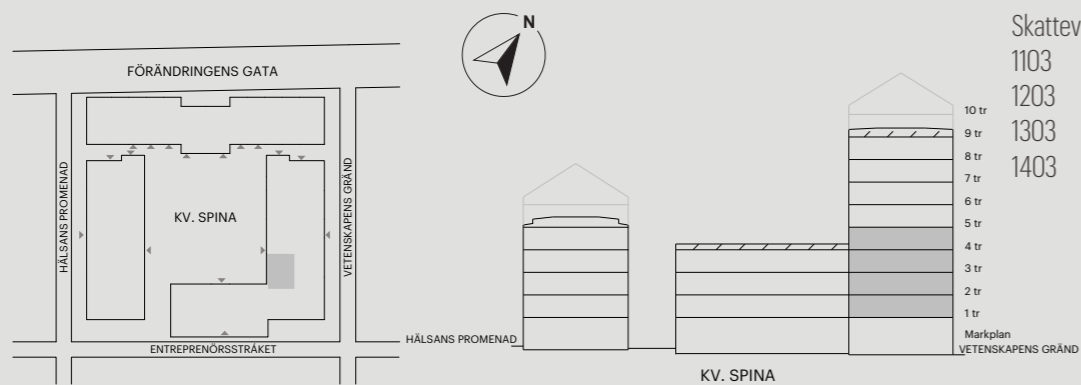

2 RUM OCH KÖK

41 KVM

HÄLSANS PROMENAD 11

Skala 1:100 (1 cm på planritning motsvarar 100 cm i verkligheten)

2 RUM OCH KÖK

41 KVM

HÄLSANS PROMENAD 11

Skala 1:100 (1 cm på planritning motsvarar 100 cm i verkligheten)

Skatteverkets ID-nummer:
1002

Skatteverkets ID-nummer:
1102
1202
1302
1402

2 RUM OCH KÖK

41 KVM

VETENSKAPENS GRÄND 12

Skala 1:100 (1 cm på planritning motsvarar 100 cm i verkligheten)

2 RUM OCH KÖK

41 KVM

VETENSKAPENS GRÄND 12

Skala 1:100 (1 cm på planritning motsvarar 100 cm i verkligheten)

2 RUM OCH KÖK

41 KVM

HÄLSANS PROMENAD 11

Skala 1:100 (1 cm på planritning motsvarar 100 cm i verkligheten)

2 RUM OCH KÖK

41 KVM

HÄLSANS PROMENAD 11

Skala 1:100 (1 cm på planritning motsvarar 100 cm i verkligheten)

2 RUM OCH KÖK

41 KVM

VETENSKAPENS GRÄND 12

Skala 1:100 (1 cm på planritning motsvarar 100 cm i verkligheten)

2 RUM OCH KÖK