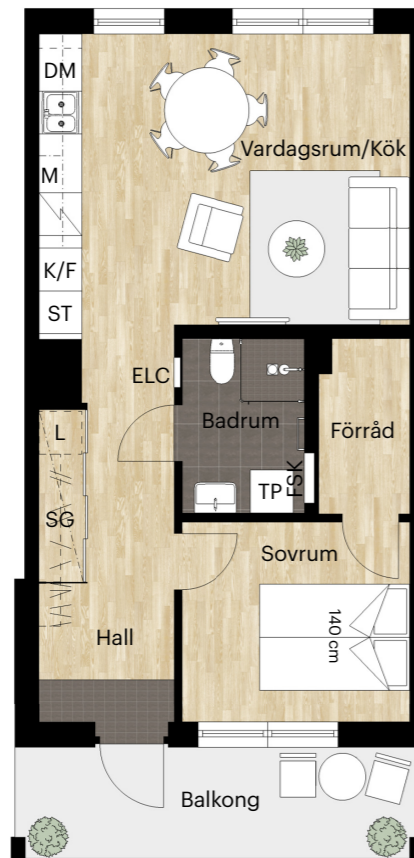

2 RUM OCH KÖK

48 KVM

HÄLSANS PROMENAD 9B

0 1 2 3 4 5 m

Skala 1:100 (1 cm på planritning motsvarar 100 cm i verkligheten)

2 RUM OCH KÖK

50 KVM

HÄLSANS PROMENAD 9F

Skala 1:100 (1 cm på planritning motsvarar 100 cm i verkligheten)

2 RUM OCH KÖK

50 KVM

VETENSKAPENS GRÄND 10B

Skala 1:100 (1 cm på planritning motsvarar 100 cm i verkligheten)

2 RUM OCH KÖK

50 KVM

HÄLSANS PROMENAD 9B

Skala 1:100 (1 cm på planritning motsvarar 100 cm i verkligheten)

2 RUM OCH KÖK

50 KVM

VETENSKAPENS GRÄND 10E

Skala 1:100 (1 cm på planritning motsvarar 100 cm i verkligheten)

2 RUM OCH KÖK

50 KVM

VETENSKAPENS GRÄND 10B

0 1 2 3 4 5 m

Skala 1:100 (1 cm på planritning motsvarar 100 cm i verkligheten)

2 RUM OCH KÖK

52 KVM

ENTREPRENÖRSSTRÅKET 13

0 1 2 3 4 5 m

Skala 1:100 (1 cm på planritning motsvarar 100 cm i verkligheten)

2 RUM OCH KÖK