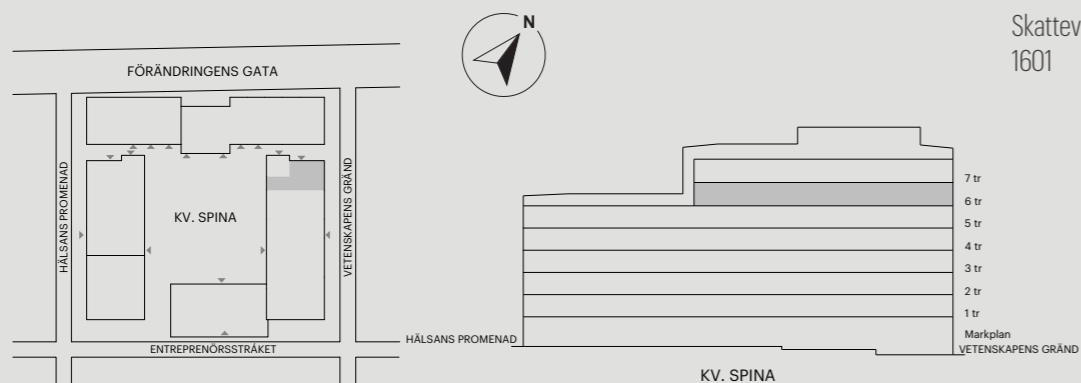

Skala 1:100 (1 cm på planritning motsvarar 100 cm i verkligheten)

2 RUM OCH KÖK

50 KVM

VETENSKAPENS GRÄND 10E

Skala 1:100 (1 cm på planritning motsvarar 100 cm i verkligheten)

2 RUM OCH KÖK

50 KVM

VETENSKAPENS GRÄND 10B

0 1 2 3 4 5 m

Skala 1:100 (1 cm på planritning motsvarar 100 cm i verkligheten)

2 RUM OCH KÖK

52 KVM

ENTREPRENÖRSSTRÅKET 13

0 1 2 3 4 5 m

Skala 1:100 (1 cm på planritning motsvarar 100 cm i verkligheten)

2 RUM OCH KÖK

55 KVM

HÄLSANS PROMENAD 11

Skala 1:100 (1 cm på planritning motsvarar 100 cm i verkligheten)

2 RUM OCH KÖK

55 KVM

HÄLSANS PROMENAD 9A

Skala 1:100 (1 cm på planritning motsvarar 100 cm i verkligheten)

2 RUM OCH KÖK

55 KVM

HÄLSANS PROMENAD 9B

Skala 1:100 (1 cm på planritning motsvarar 100 cm i verkligheten)

2 RUM OCH KÖK

55 KVM

VETENSKAPENS GRÄND 10A

Skala 1:100 (1 cm på planritning motsvarar 100 cm i verkligheten)

2 RUM OCH KÖK