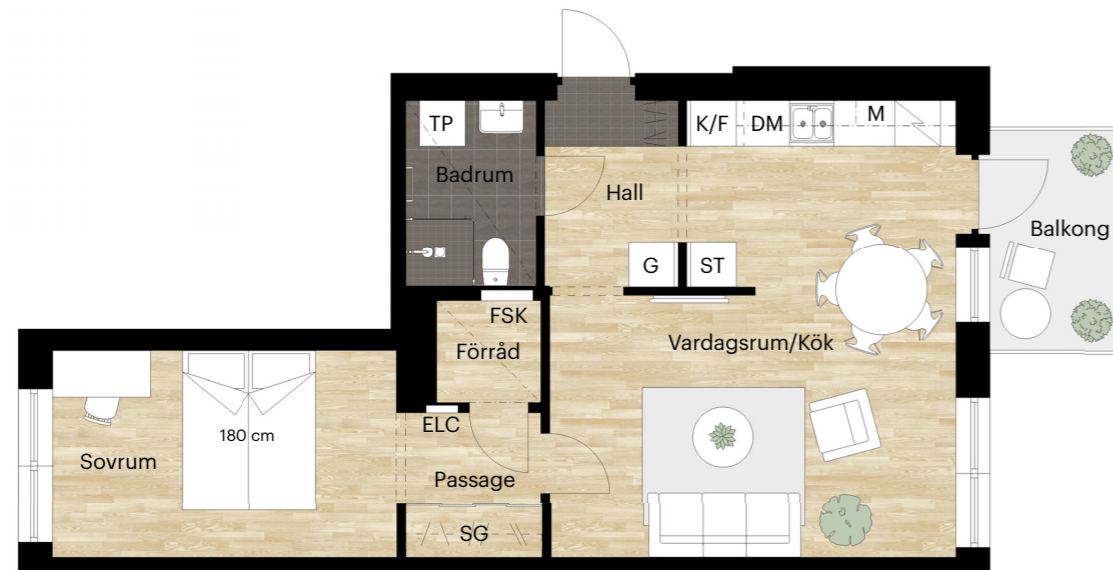

55 KVM

HÄLSANS PROMENAD 11

Skala 1:100 (1 cm på planritning motsvarar 100 cm i verkligheten)

2 RUM OCH KÖK

55 KVM

HÄLSANS PROMENAD 9A

Skala 1:100 (1 cm på planritning motsvarar 100 cm i verkligheten)

2 RUM OCH KÖK

55 KVM

HÄLSANS PROMENAD 9B

Skala 1:100 (1 cm på planritning motsvarar 100 cm i verkligheten)

2 RUM OCH KÖK

55 KVM

VETENSKAPENS GRÄND 10A

Skala 1:100 (1 cm på planritning motsvarar 100 cm i verkligheten)

2 RUM OCH KÖK

55 KVM

VETENSKAPENS GRÄND 10B

Skala 1:100 (1 cm på planritning motsvarar 100 cm i verkligheten)

2 RUM OCH KÖK

55 KVM

VETENSKAPENS GRÄND 12

Skala 1:100 (1 cm på planritning motsvarar 100 cm i verkligheten)

Skatteverkets ID-nummer:
1702

Skatteverkets ID-nummer:
1901

2 RUM OCH KÖK

55 KVM

VETENSKAPENS GRÄND 10B

Skala 1:100 (1 cm på planritning motsvarar 100 cm i verkligheten)