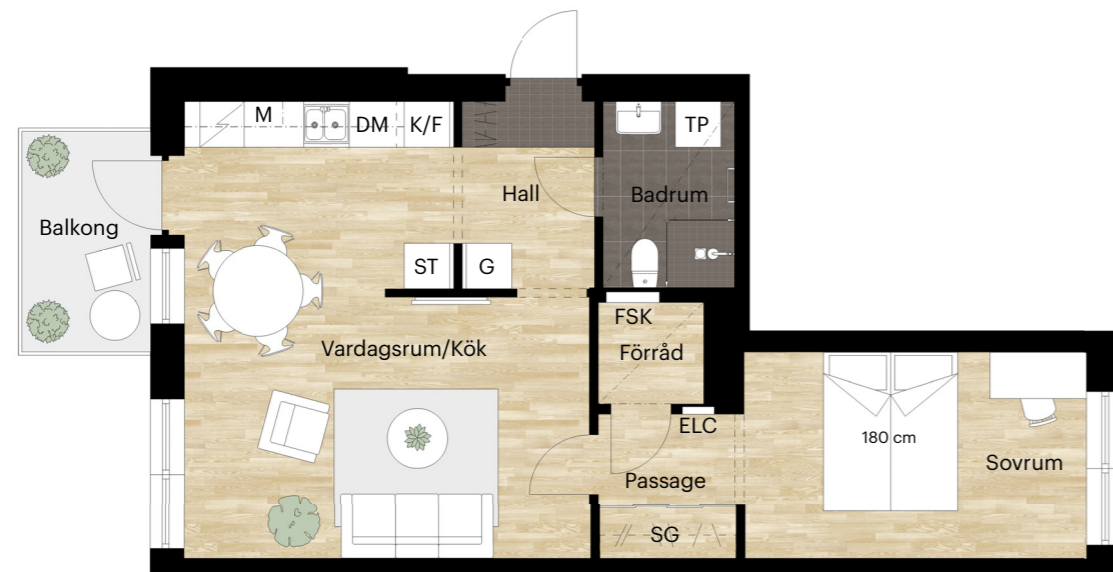

0 1 2 3 4 5 m

Skala 1:100 (1 cm på planritning motsvarar 100 cm i verkligheten)

2 RUM OCH KÖK

52 KVM

ENTREPRENÖRSSTRÅKET 13

0 1 2 3 4 5 m

Skala 1:100 (1 cm på planritning motsvarar 100 cm i verkligheten)

2 RUM OCH KÖK

55 KVM

HÄLSANS PROMENAD 11

Skala 1:100 (1 cm på planritning motsvarar 100 cm i verkligheten)

2 RUM OCH KÖK

55 KVM

HÄLSANS PROMENAD 9A

Skala 1:100 (1 cm på planritning motsvarar 100 cm i verkligheten)

2 RUM OCH KÖK

55 KVM

HÄLSANS PROMENAD 9B

Skala 1:100 (1 cm på planritning motsvarar 100 cm i verkligheten)

2 RUM OCH KÖK

55 KVM

VETENSKAPENS GRÄND 10A

Skala 1:100 (1 cm på planritning motsvarar 100 cm i verkligheten)

2 RUM OCH KÖK

55 KVM

VETENSKAPENS GRÄND 10B

Skala 1:100 (1 cm på planritning motsvarar 100 cm i verkligheten)

2 RUM OCH KÖK

55 KVM

VETENSKAPENS GRÄND 12

Skala 1:100 (1 cm på planritning motsvarar 100 cm i verkligheten)

Skatteverkets ID-nummer:
1702