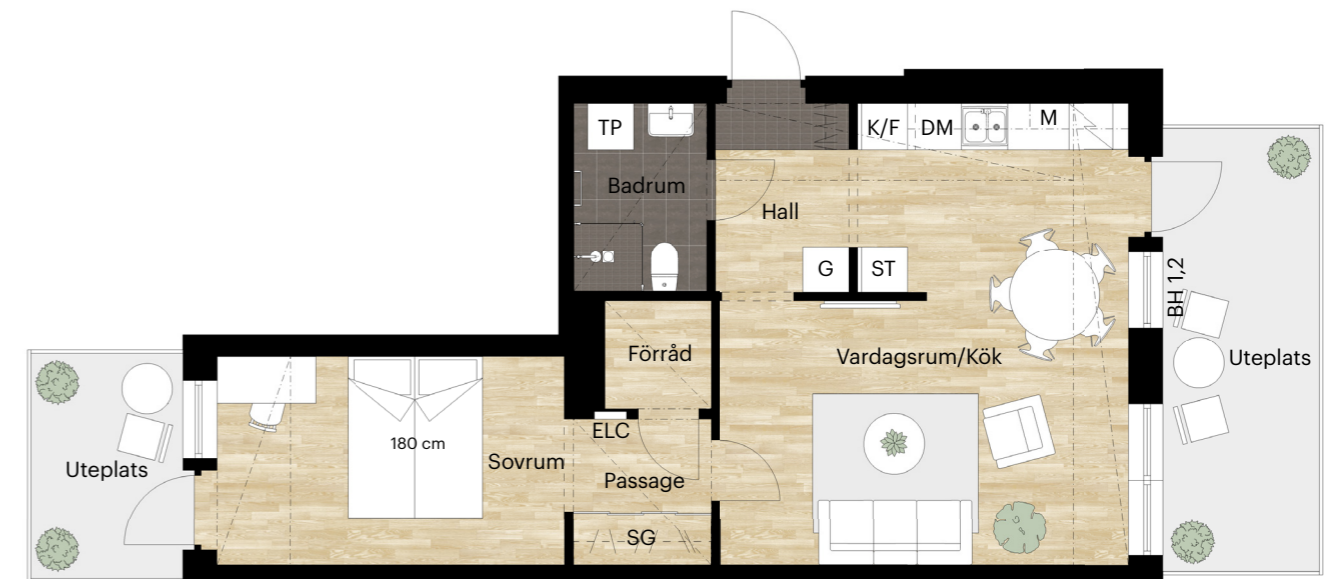

55 KVM

HÄLSANS PROMENAD 11

Skala 1:100 (1 cm på planritning motsvarar 100 cm i verkligheten)

2 RUM OCH KÖK

55 KVM

HÄLSANS PROMENAD 9A

Skala 1:100 (1 cm på planritning motsvarar 100 cm i verkligheten)

2 RUM OCH KÖK

55 KVM

HÄLSANS PROMENAD 9B

Skala 1:100 (1 cm på planritning motsvarar 100 cm i verkligheten)

2 RUM OCH KÖK

55 KVM

VETENSKAPENS GRÄND 10A

Skala 1:100 (1 cm på planritning motsvarar 100 cm i verkligheten)

2 RUM OCH KÖK

55 KVM

VETENSKAPENS GRÄND 10B

Skala 1:100 (1 cm på planritning motsvarar 100 cm i verkligheten)

2 RUM OCH KÖK

55 KVM

VETENSKAPENS GRÄND 12

Skala 1:100 (1 cm på planritning motsvarar 100 cm i verkligheten)

Skatteverkets ID-nummer:
1702

Skatteverkets ID-nummer:
1901

2 RUM OCH KÖK

55 KVM

VETENSKAPENS GRÄND 10B

Skala 1:100 (1 cm på planritning motsvarar 100 cm i verkligheten)