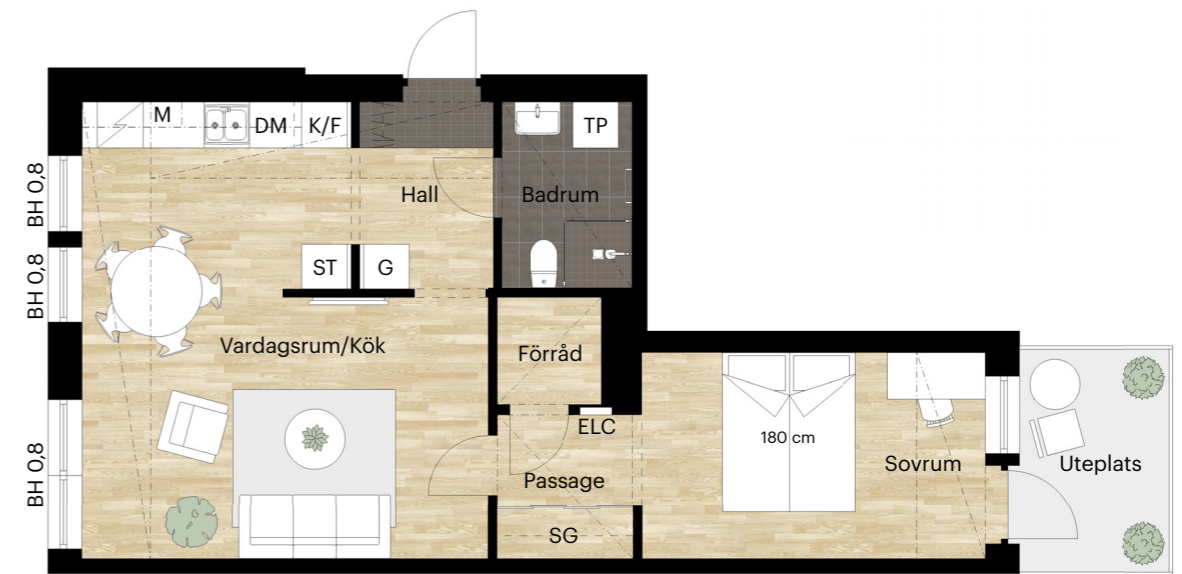

0 1 2 3 4 5 m

Skala 1:100 (1 cm på planritning motsvarar 100 cm i verkligheten)

2 RUM OCH KÖK

52 KVM

ENTREPRENÖRSSTRÅKET 13

0 1 2 3 4 5 m

Skala 1:100 (1 cm på planritning motsvarar 100 cm i verkligheten)

2 RUM OCH KÖK

55 KVM

HÄLSANS PROMENAD 11

Skala 1:100 (1 cm på planritning motsvarar 100 cm i verkligheten)

2 RUM OCH KÖK

55 KVM

HÄLSANS PROMENAD 9A

Skala 1:100 (1 cm på planritning motsvarar 100 cm i verkligheten)

2 RUM OCH KÖK

55 KVM

HÄLSANS PROMENAD 9B

Skala 1:100 (1 cm på planritning motsvarar 100 cm i verkligheten)

2 RUM OCH KÖK

55 KVM

VETENSKAPENS GRÄND 10A

Skala 1:100 (1 cm på planritning motsvarar 100 cm i verkligheten)

2 RUM OCH KÖK

55 KVM

VETENSKAPENS GRÄND 10B

Skala 1:100 (1 cm på planritning motsvarar 100 cm i verkligheten)

2 RUM OCH KÖK

55 KVM

VETENSKAPENS GRÄND 12

Skala 1:100 (1 cm på planritning motsvarar 100 cm i verkligheten)

Skatteverkets ID-nummer:
1702