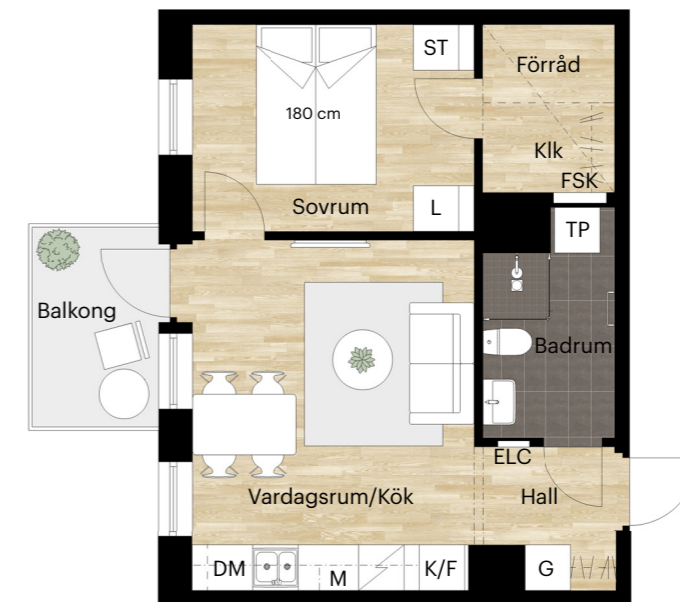

2 RUM OCH KÖK

41 KVM

HÄLSANS PROMENAD 11

Skala 1:100 (1 cm på planritning motsvarar 100 cm i verkligheten)

2 RUM OCH KÖK

41 KVM

HÄLSANS PROMENAD 11

Skala 1:100 (1 cm på planritning motsvarar 100 cm i verkligheten)

Skatteverkets ID-nummer:
1002

Skatteverkets ID-nummer:
1102
1202
1302
1402

2 RUM OCH KÖK

41 KVM

VETENSKAPENS GRÄND 12

Skala 1:100 (1 cm på planritning motsvarar 100 cm i verkligheten)

2 RUM OCH KÖK

41 KVM

VETENSKAPENS GRÄND 12

Skala 1:100 (1 cm på planritning motsvarar 100 cm i verkligheten)

2 RUM OCH KÖK

41 KVM

HÄLSANS PROMENAD 11

Skala 1:100 (1 cm på planritning motsvarar 100 cm i verkligheten)

2 RUM OCH KÖK

41 KVM

HÄLSANS PROMENAD 11

Skala 1:100 (1 cm på planritning motsvarar 100 cm i verkligheten)

2 RUM OCH KÖK

41 KVM

VETENSKAPENS GRÄND 12

Skala 1:100 (1 cm på planritning motsvarar 100 cm i verkligheten)

2 RUM OCH KÖK