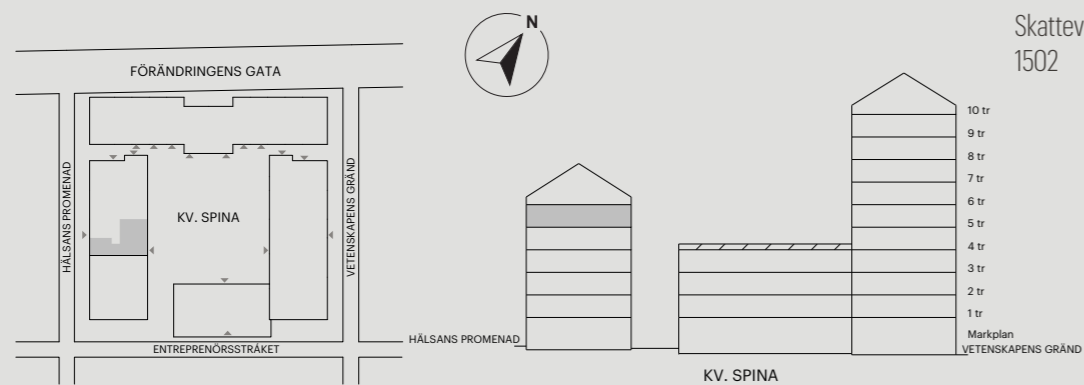

0 1 2 3 4 5 m

Skala 1:100 (1 cm på planritning motsvarar 100 cm i verkligheten)

2 RUM OCH KÖK

52 KVM

ENTREPRENÖRSSTRÅKET 13

0 1 2 3 4 5 m

Skala 1:100 (1 cm på planritning motsvarar 100 cm i verkligheten)

2 RUM OCH KÖK

55 KVM

HÄLSANS PROMENAD 11

Skala 1:100 (1 cm på planritning motsvarar 100 cm i verkligheten)

2 RUM OCH KÖK

55 KVM

HÄLSANS PROMENAD 9A

Skala 1:100 (1 cm på planritning motsvarar 100 cm i verkligheten)

2 RUM OCH KÖK

55 KVM

HÄLSANS PROMENAD 9B

Skala 1:100 (1 cm på planritning motsvarar 100 cm i verkligheten)

2 RUM OCH KÖK

55 KVM

VETENSKAPENS GRÄND 10A

Skala 1:100 (1 cm på planritning motsvarar 100 cm i verkligheten)

2 RUM OCH KÖK

55 KVM

VETENSKAPENS GRÄND 10B

Skala 1:100 (1 cm på planritning motsvarar 100 cm i verkligheten)

2 RUM OCH KÖK

55 KVM

VETENSKAPENS GRÄND 12

Skala 1:100 (1 cm på planritning motsvarar 100 cm i verkligheten)

Skatteverkets ID-nummer:
1702