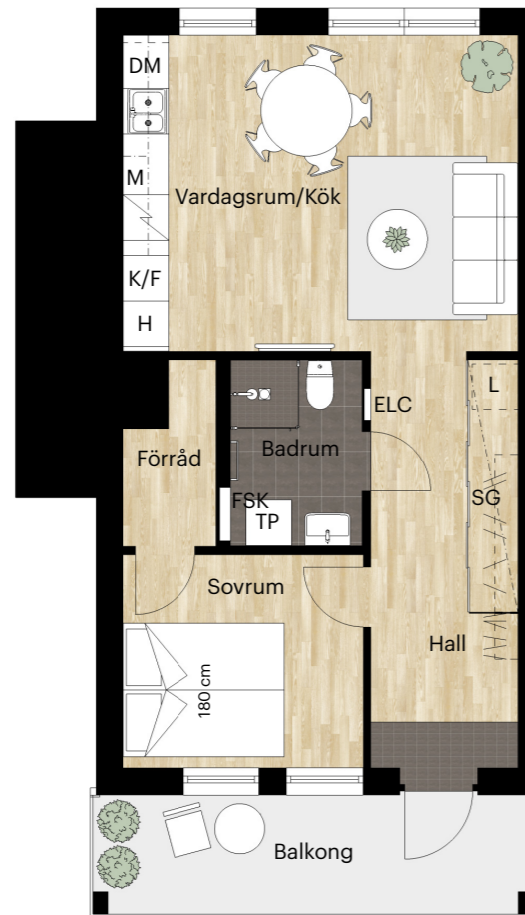

Skala 1:100 (1 cm på planritning motsvarar 100 cm i verkligheten)

2 RUM OCH KÖK

50 KVM

VETENSKAPENS GRÄND 10B

Skala 1:100 (1 cm på planritning motsvarar 100 cm i verkligheten)

2 RUM OCH KÖK

50 KVM

HÄLSANS PROMENAD 9B

Skala 1:100 (1 cm på planritning motsvarar 100 cm i verkligheten)

2 RUM OCH KÖK

50 KVM

VETENSKAPENS GRÄND 10E

Skala 1:100 (1 cm på planritning motsvarar 100 cm i verkligheten)

2 RUM OCH KÖK

50 KVM

VETENSKAPENS GRÄND 10B

0 1 2 3 4 5 m

Skala 1:100 (1 cm på planritning motsvarar 100 cm i verkligheten)

2 RUM OCH KÖK

52 KVM

ENTREPRENÖRSSTRÅKET 13

0 1 2 3 4 5 m

Skala 1:100 (1 cm på planritning motsvarar 100 cm i verkligheten)

2 RUM OCH KÖK

55 KVM

HÄLSANS PROMENAD 11

Skala 1:100 (1 cm på planritning motsvarar 100 cm i verkligheten)

2 RUM OCH KÖK

55 KVM

HÄLSANS PROMENAD 9A

Skala 1:100 (1 cm på planritning motsvarar 100 cm i verkligheten)

2 RUM OCH KÖK