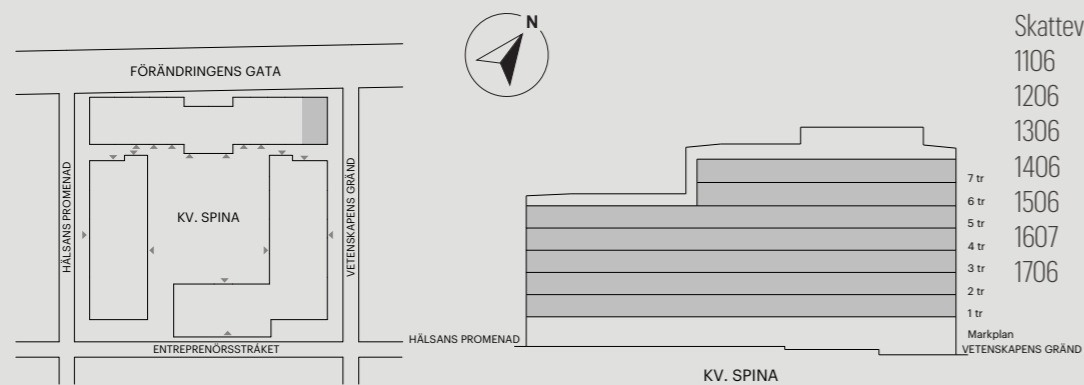

41 KVM

VETENSKAPENS GRÄND 12

Skala 1:100 (1 cm på planritning motsvarar 100 cm i verkligheten)

2 RUM OCH KÖK

47 KVM

VETENSKAPENS GRÄND 10B

0 1 2 3 4 5 m

Skala 1:100 (1 cm på planritning motsvarar 100 cm i verkligheten)

2 RUM OCH KÖK

48 KVM

HÄLSANS PROMENAD 9B

0 1 2 3 4 5 m

Skala 1:100 (1 cm på planritning motsvarar 100 cm i verkligheten)

2 RUM OCH KÖK

50 KVM

HÄLSANS PROMENAD 9F

Skala 1:100 (1 cm på planritning motsvarar 100 cm i verkligheten)

2 RUM OCH KÖK

50 KVM

VETENSKAPENS GRÄND 10B

Skala 1:100 (1 cm på planritning motsvarar 100 cm i verkligheten)

2 RUM OCH KÖK

50 KVM

HÄLSANS PROMENAD 9B