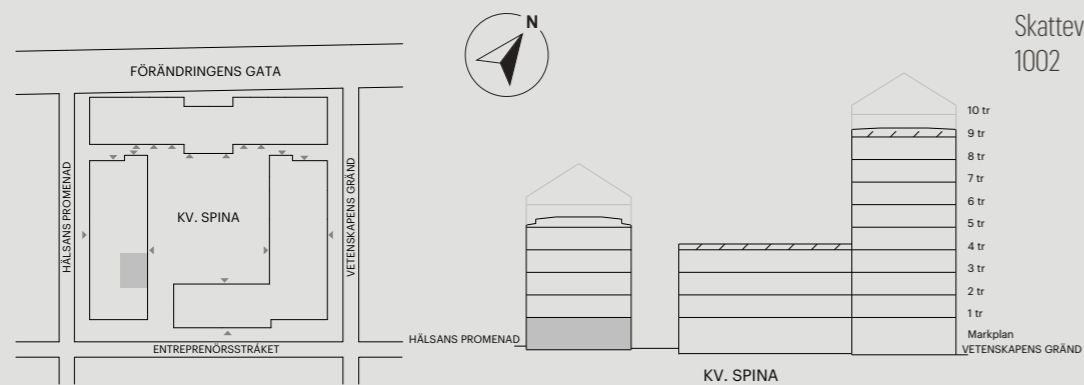

2 RUM OCH KÖK

41 KVM

HÄLSANS PROMENAD 11

Skala 1:100 (1 cm på planritning motsvarar 100 cm i verkligheten)

2 RUM OCH KÖK

41 KVM

HÄLSANS PROMENAD 11

Skala 1:100 (1 cm på planritning motsvarar 100 cm i verkligheten)

Skatteverkets ID-nummer:
1002

Skatteverkets ID-nummer:
1102
1202
1302
1402

2 RUM OCH KÖK

41 KVM

VETENSKAPENS GRÄND 12

Skala 1:100 (1 cm på planritning motsvarar 100 cm i verkligheten)

2 RUM OCH KÖK

41 KVM

VETENSKAPENS GRÄND 12

Skala 1:100 (1 cm på planritning motsvarar 100 cm i verkligheten)

2 RUM OCH KÖK

41 KVM

HÄLSANS PROMENAD 11

Skala 1:100 (1 cm på planritning motsvarar 100 cm i verkligheten)

2 RUM OCH KÖK