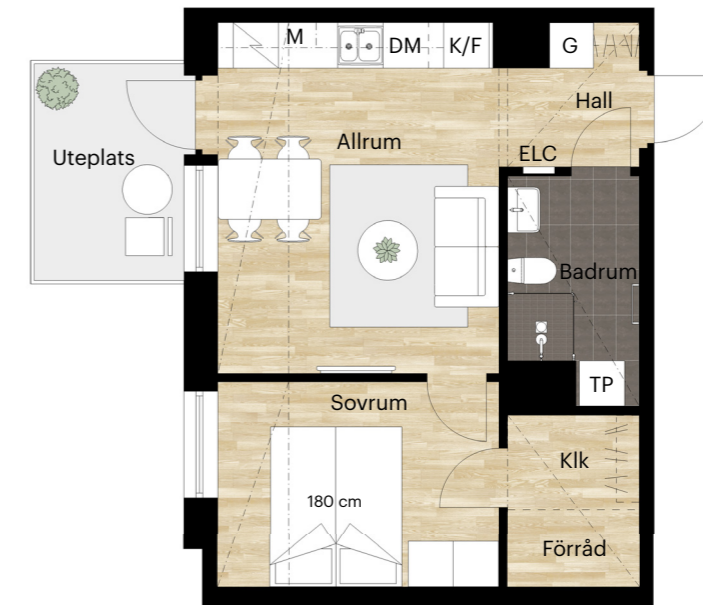

VETENSKAPENS GRÄND 12

Skala 1:100 (1 cm på planritning motsvarar 100 cm i verkligheten)

2 RUM OCH KÖK

41 KVM

HÄLSANS PROMENAD 11

Skala 1:100 (1 cm på planritning motsvarar 100 cm i verkligheten)

2 RUM OCH KÖK

41 KVM

HÄLSANS PROMENAD 11

Skala 1:100 (1 cm på planritning motsvarar 100 cm i verkligheten)

2 RUM OCH KÖK

41 KVM

VETENSKAPENS GRÄND 12

Skala 1:100 (1 cm på planritning motsvarar 100 cm i verkligheten)

2 RUM OCH KÖK

41 KVM

VETENSKAPENS GRÄND 12

Skala 1:100 (1 cm på planritning motsvarar 100 cm i verkligheten)

2 RUM OCH KÖK

47 KVM

VETENSKAPENS GRÄND 10B

0 1 2 3 4 5 m

Skala 1:100 (1 cm på planritning motsvarar 100 cm i verkligheten)

2 RUM OCH KÖK

48 KVM

HÄLSANS PROMENAD 9B

0 1 2 3 4 5 m

Skala 1:100 (1 cm på planritning motsvarar 100 cm i verkligheten)

2 RUM OCH KÖK

50 KVM

HÄLSANS PROMENAD 9F