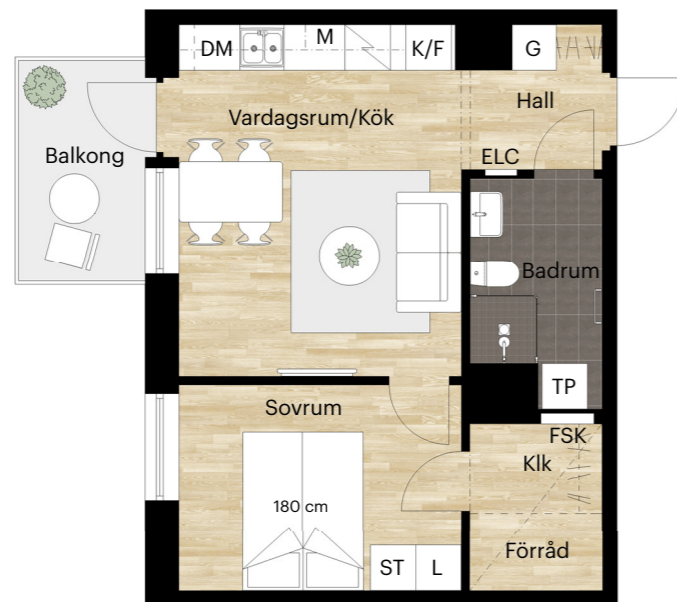

2 RUM OCH KÖK

41 KVM

HÄLSANS PROMENAD 11

Skala 1:100 (1 cm på planritning motsvarar 100 cm i verkligheten)

2 RUM OCH KÖK

41 KVM

HÄLSANS PROMENAD 11

Skala 1:100 (1 cm på planritning motsvarar 100 cm i verkligheten)

Skatteverkets ID-nummer:
1002

Skatteverkets ID-nummer:
1102
1202
1302
1402

2 RUM OCH KÖK

41 KVM

VETENSKAPENS GRÄND 12

Skala 1:100 (1 cm på planritning motsvarar 100 cm i verkligheten)

2 RUM OCH KÖK

41 KVM

VETENSKAPENS GRÄND 12

Skala 1:100 (1 cm på planritning motsvarar 100 cm i verkligheten)

2 RUM OCH KÖK

41 KVM

HÄLSANS PROMENAD 11

Skala 1:100 (1 cm på planritning motsvarar 100 cm i verkligheten)

2 RUM OCH KÖK

41 KVM

HÄLSANS PROMENAD 11

Skala 1:100 (1 cm på planritning motsvarar 100 cm i verkligheten)

2 RUM OCH KÖK

41 KVM

VETENSKAPENS GRÄND 12

Skala 1:100 (1 cm på planritning motsvarar 100 cm i verkligheten)

2 RUM OCH KÖK