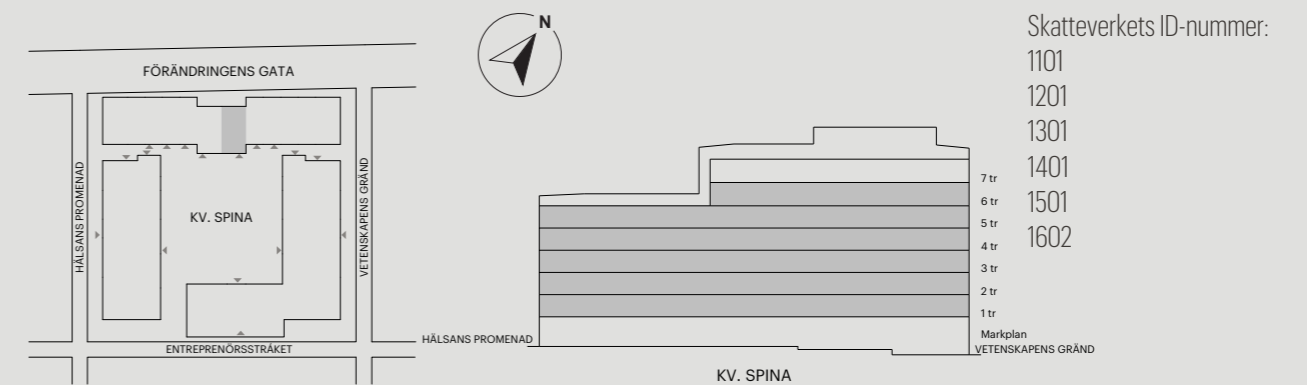

2 RUM OCH KÖK

48 KVM

HÄLSANS PROMENAD 9B

0 1 2 3 4 5 m

Skala 1:100 (1 cm på planritning motsvarar 100 cm i verkligheten)

2 RUM OCH KÖK

50 KVM

HÄLSANS PROMENAD 9F

Skala 1:100 (1 cm på planritning motsvarar 100 cm i verkligheten)

2 RUM OCH KÖK

50 KVM

VETENSKAPENS GRÄND 10B

Skala 1:100 (1 cm på planritning motsvarar 100 cm i verkligheten)

2 RUM OCH KÖK

50 KVM

HÄLSANS PROMENAD 9B

Skala 1:100 (1 cm på planritning motsvarar 100 cm i verkligheten)

2 RUM OCH KÖK

50 KVM

VETENSKAPENS GRÄND 10E

Skala 1:100 (1 cm på planritning motsvarar 100 cm i verkligheten)

2 RUM OCH KÖK

50 KVM

VETENSKAPENS GRÄND 10B

0 1 2 3 4 5 m

Skala 1:100 (1 cm på planritning motsvarar 100 cm i verkligheten)

2 RUM OCH KÖK

52 KVM

ENTREPRENÖRSSTRÅKET 13

0 1 2 3 4 5 m

Skala 1:100 (1 cm på planritning motsvarar 100 cm i verkligheten)

2 RUM OCH KÖK