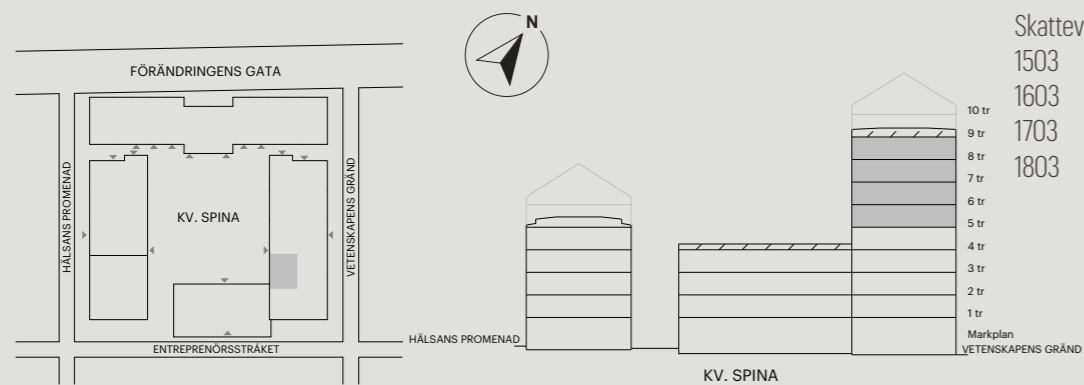

VETENSKAPENS GRÄND 12

Skala 1:100 (1 cm på planritning motsvarar 100 cm i verkligheten)

2 RUM OCH KÖK

41 KVM

HÄLSANS PROMENAD 11

Skala 1:100 (1 cm på planritning motsvarar 100 cm i verkligheten)

2 RUM OCH KÖK

41 KVM

HÄLSANS PROMENAD 11

Skala 1:100 (1 cm på planritning motsvarar 100 cm i verkligheten)

2 RUM OCH KÖK

41 KVM

VETENSKAPENS GRÄND 12

Skala 1:100 (1 cm på planritning motsvarar 100 cm i verkligheten)

2 RUM OCH KÖK

41 KVM

VETENSKAPENS GRÄND 12

Skala 1:100 (1 cm på planritning motsvarar 100 cm i verkligheten)

2 RUM OCH KÖK

47 KVM

VETENSKAPENS GRÄND 10B

0 1 2 3 4 5 m

Skala 1:100 (1 cm på planritning motsvarar 100 cm i verkligheten)

2 RUM OCH KÖK

48 KVM

HÄLSANS PROMENAD 9B

0 1 2 3 4 5 m

Skala 1:100 (1 cm på planritning motsvarar 100 cm i verkligheten)

2 RUM OCH KÖK

50 KVM

HÄLSANS PROMENAD 9F