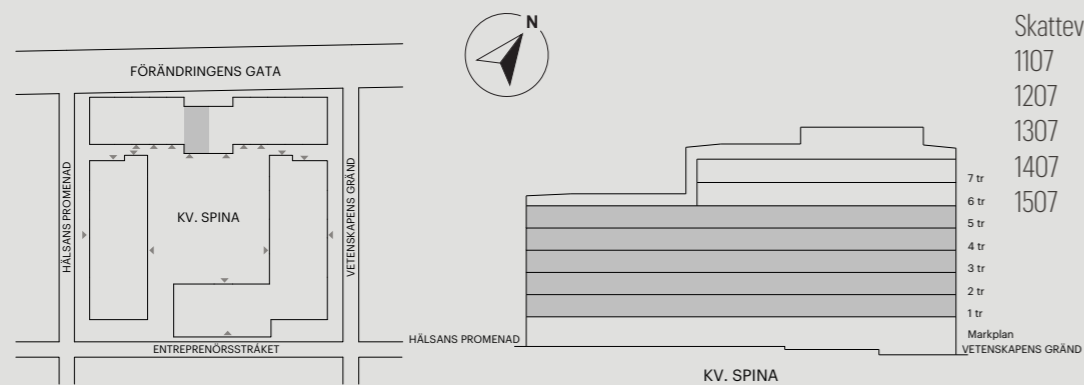

Skala 1:100 (1 cm på planritning motsvarar 100 cm i verkligheten)

2 RUM OCH KÖK

50 KVM

VETENSKAPENS GRÄND 10B

Skala 1:100 (1 cm på planritning motsvarar 100 cm i verkligheten)

2 RUM OCH KÖK

50 KVM

HÄLSANS PROMENAD 9B

Skala 1:100 (1 cm på planritning motsvarar 100 cm i verkligheten)

2 RUM OCH KÖK

50 KVM

VETENSKAPENS GRÄND 10E

Skala 1:100 (1 cm på planritning motsvarar 100 cm i verkligheten)

2 RUM OCH KÖK

50 KVM

VETENSKAPENS GRÄND 10B

0 1 2 3 4 5 m

Skala 1:100 (1 cm på planritning motsvarar 100 cm i verkligheten)

2 RUM OCH KÖK

52 KVM

ENTREPRENÖRSSTRÅKET 13

0 1 2 3 4 5 m

Skala 1:100 (1 cm på planritning motsvarar 100 cm i verkligheten)

2 RUM OCH KÖK

55 KVM

HÄLSANS PROMENAD 11

Skala 1:100 (1 cm på planritning motsvarar 100 cm i verkligheten)

2 RUM OCH KÖK

55 KVM

HÄLSANS PROMENAD 9A

Skala 1:100 (1 cm på planritning motsvarar 100 cm i verkligheten)

2 RUM OCH KÖK