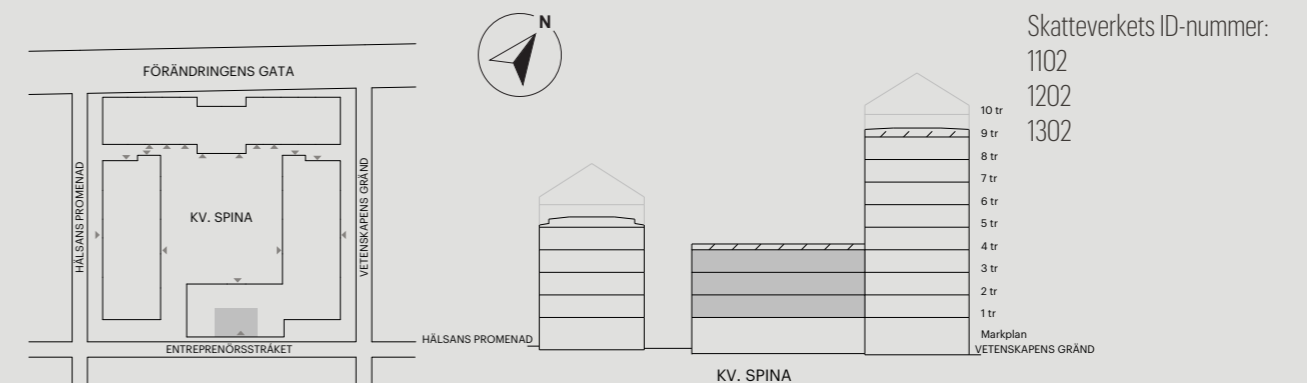

Skala 1:100 (1 cm på planritning motsvarar 100 cm i verkligheten)

2 RUM OCH KÖK

50 KVM

VETENSKAPENS GRÄND 10E

Skala 1:100 (1 cm på planritning motsvarar 100 cm i verkligheten)

2 RUM OCH KÖK

50 KVM

VETENSKAPENS GRÄND 10B

0 1 2 3 4 5 m

Skala 1:100 (1 cm på planritning motsvarar 100 cm i verkligheten)

2 RUM OCH KÖK

52 KVM

ENTREPRENÖRSSTRÅKET 13

0 1 2 3 4 5 m

Skala 1:100 (1 cm på planritning motsvarar 100 cm i verkligheten)

2 RUM OCH KÖK

55 KVM

HÄLSANS PROMENAD 11

Skala 1:100 (1 cm på planritning motsvarar 100 cm i verkligheten)

2 RUM OCH KÖK

55 KVM

HÄLSANS PROMENAD 9A

Skala 1:100 (1 cm på planritning motsvarar 100 cm i verkligheten)

2 RUM OCH KÖK

55 KVM

HÄLSANS PROMENAD 9B

Skala 1:100 (1 cm på planritning motsvarar 100 cm i verkligheten)

2 RUM OCH KÖK

55 KVM

VETENSKAPENS GRÄND 10A

Skala 1:100 (1 cm på planritning motsvarar 100 cm i verkligheten)

2 RUM OCH KÖK