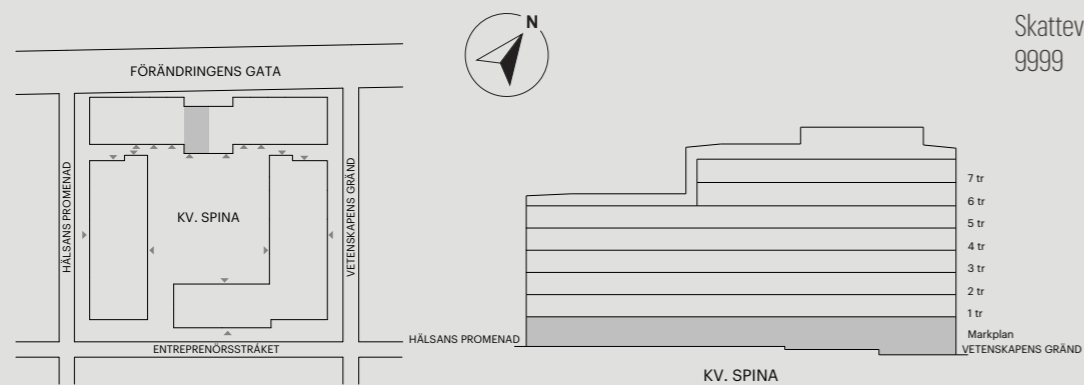

2 RUM OCH KÖK

48 KVM

HÄLSANS PROMENAD 9B

0 1 2 3 4 5 m

Skala 1:100 (1 cm på planritning motsvarar 100 cm i verkligheten)

2 RUM OCH KÖK

50 KVM

HÄLSANS PROMENAD 9F

Skala 1:100 (1 cm på planritning motsvarar 100 cm i verkligheten)

2 RUM OCH KÖK

50 KVM

VETENSKAPENS GRÄND 10B

Skala 1:100 (1 cm på planritning motsvarar 100 cm i verkligheten)

2 RUM OCH KÖK

50 KVM

HÄLSANS PROMENAD 9B

Skala 1:100 (1 cm på planritning motsvarar 100 cm i verkligheten)

2 RUM OCH KÖK

50 KVM

VETENSKAPENS GRÄND 10E

Skala 1:100 (1 cm på planritning motsvarar 100 cm i verkligheten)

2 RUM OCH KÖK

50 KVM

VETENSKAPENS GRÄND 10B

0 1 2 3 4 5 m

Skala 1:100 (1 cm på planritning motsvarar 100 cm i verkligheten)

2 RUM OCH KÖK

52 KVM

ENTREPRENÖRSSTRÅKET 13

0 1 2 3 4 5 m

Skala 1:100 (1 cm på planritning motsvarar 100 cm i verkligheten)

2 RUM OCH KÖK