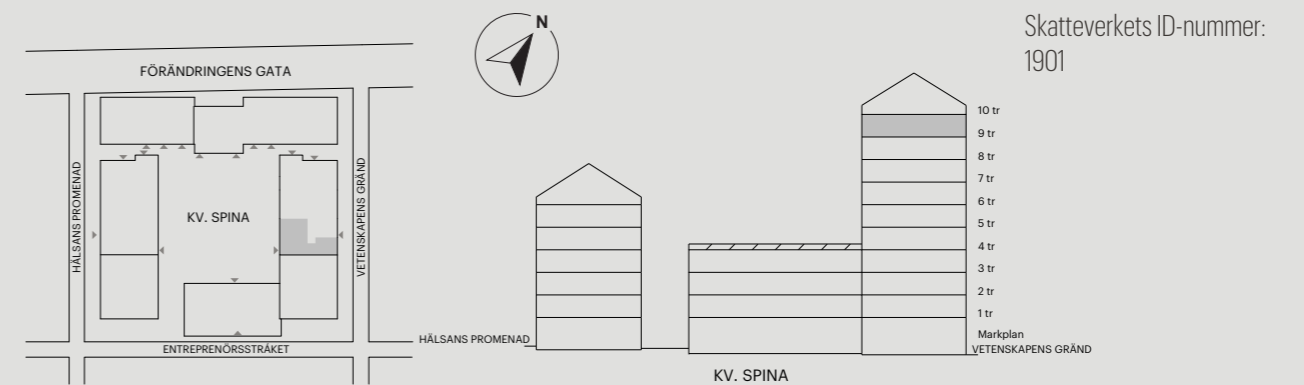

55 KVM

HÄLSANS PROMENAD 9B

Skala 1:100 (1 cm på planritning motsvarar 100 cm i verkligheten)

2 RUM OCH KÖK

55 KVM

VETENSKAPENS GRÄND 10A

Skala 1:100 (1 cm på planritning motsvarar 100 cm i verkligheten)

2 RUM OCH KÖK

55 KVM

VETENSKAPENS GRÄND 10B

Skala 1:100 (1 cm på planritning motsvarar 100 cm i verkligheten)

2 RUM OCH KÖK

55 KVM

VETENSKAPENS GRÄND 12

Skala 1:100 (1 cm på planritning motsvarar 100 cm i verkligheten)

Skatteverkets ID-nummer:
1702

Skatteverkets ID-nummer:
1901

2 RUM OCH KÖK

55 KVM

VETENSKAPENS GRÄND 10B

Skala 1:100 (1 cm på planritning motsvarar 100 cm i verkligheten)