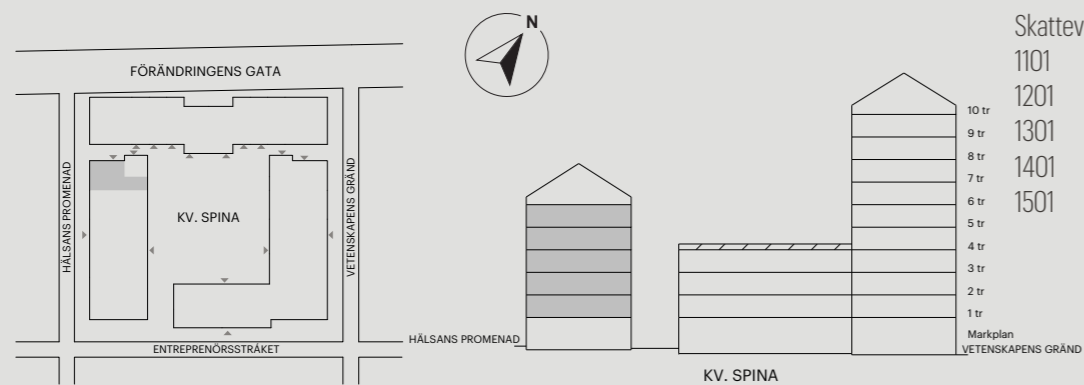

55 KVM

HÄLSANS PROMENAD 11

Skala 1:100 (1 cm på planritning motsvarar 100 cm i verkligheten)

2 RUM OCH KÖK

55 KVM

HÄLSANS PROMENAD 9A

Skala 1:100 (1 cm på planritning motsvarar 100 cm i verkligheten)

2 RUM OCH KÖK

55 KVM

HÄLSANS PROMENAD 9B

Skala 1:100 (1 cm på planritning motsvarar 100 cm i verkligheten)

2 RUM OCH KÖK

55 KVM

VETENSKAPENS GRÄND 10A

Skala 1:100 (1 cm på planritning motsvarar 100 cm i verkligheten)

2 RUM OCH KÖK

55 KVM

VETENSKAPENS GRÄND 10B

Skala 1:100 (1 cm på planritning motsvarar 100 cm i verkligheten)

2 RUM OCH KÖK

55 KVM

VETENSKAPENS GRÄND 12

Skala 1:100 (1 cm på planritning motsvarar 100 cm i verkligheten)

Skatteverkets ID-nummer:
1702

Skatteverkets ID-nummer:
1901

2 RUM OCH KÖK

55 KVM

VETENSKAPENS GRÄND 10B

Skala 1:100 (1 cm på planritning motsvarar 100 cm i verkligheten)