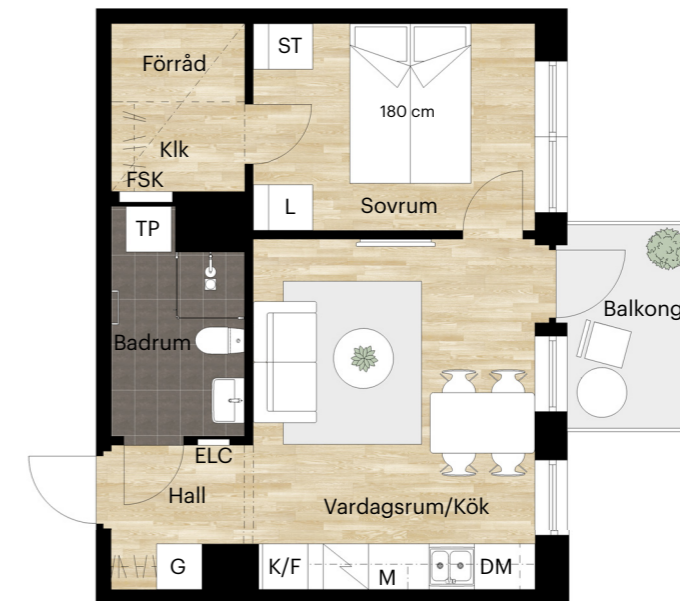

2 RUM OCH KÖK

41 KVM

HÄLSANS PROMENAD 11

Skala 1:100 (1 cm på planritning motsvarar 100 cm i verkligheten)

2 RUM OCH KÖK

41 KVM

HÄLSANS PROMENAD 11

Skala 1:100 (1 cm på planritning motsvarar 100 cm i verkligheten)

Skatteverkets ID-nummer:
1002

Skatteverkets ID-nummer:
1102
1202
1302
1402

2 RUM OCH KÖK

41 KVM

VETENSKAPENS GRÄND 12

Skala 1:100 (1 cm på planritning motsvarar 100 cm i verkligheten)

2 RUM OCH KÖK

41 KVM

VETENSKAPENS GRÄND 12

Skala 1:100 (1 cm på planritning motsvarar 100 cm i verkligheten)

2 RUM OCH KÖK

41 KVM

HÄLSANS PROMENAD 11

Skala 1:100 (1 cm på planritning motsvarar 100 cm i verkligheten)

2 RUM OCH KÖK

41 KVM

HÄLSANS PROMENAD 11

Skala 1:100 (1 cm på planritning motsvarar 100 cm i verkligheten)

2 RUM OCH KÖK

41 KVM

VETENSKAPENS GRÄND 12

Skala 1:100 (1 cm på planritning motsvarar 100 cm i verkligheten)

2 RUM OCH KÖK