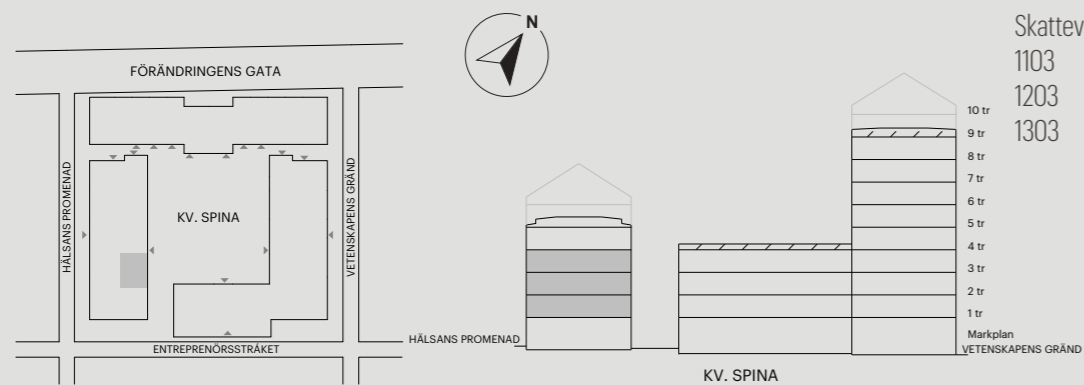

Skatteverkets ID-nummer:
1002

Skatteverkets ID-nummer:
1102
1202
1302
1402

2 RUM OCH KÖK

41 KVM

VETENSKAPENS GRÄND 12

Skala 1:100 (1 cm på planritning motsvarar 100 cm i verkligheten)

2 RUM OCH KÖK

41 KVM

VETENSKAPENS GRÄND 12

Skala 1:100 (1 cm på planritning motsvarar 100 cm i verkligheten)

2 RUM OCH KÖK

41 KVM

HÄLSANS PROMENAD 11

Skala 1:100 (1 cm på planritning motsvarar 100 cm i verkligheten)

2 RUM OCH KÖK

41 KVM

HÄLSANS PROMENAD 11

Skala 1:100 (1 cm på planritning motsvarar 100 cm i verkligheten)

2 RUM OCH KÖK

41 KVM

VETENSKAPENS GRÄND 12

Skala 1:100 (1 cm på planritning motsvarar 100 cm i verkligheten)

2 RUM OCH KÖK