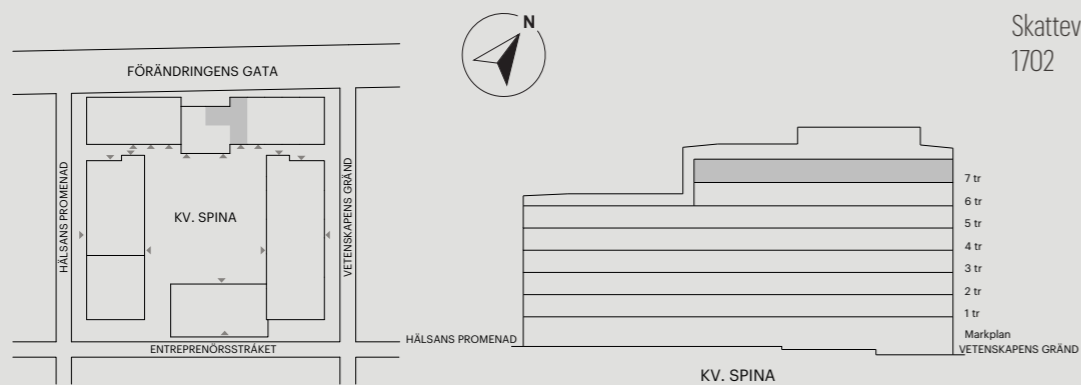

55 KVM

HÄLSANS PROMENAD 11

Skala 1:100 (1 cm på planritning motsvarar 100 cm i verkligheten)

2 RUM OCH KÖK

55 KVM

HÄLSANS PROMENAD 9A

Skala 1:100 (1 cm på planritning motsvarar 100 cm i verkligheten)

2 RUM OCH KÖK

55 KVM

HÄLSANS PROMENAD 9B

Skala 1:100 (1 cm på planritning motsvarar 100 cm i verkligheten)

2 RUM OCH KÖK

55 KVM

VETENSKAPENS GRÄND 10A

Skala 1:100 (1 cm på planritning motsvarar 100 cm i verkligheten)

2 RUM OCH KÖK

55 KVM

VETENSKAPENS GRÄND 10B

Skala 1:100 (1 cm på planritning motsvarar 100 cm i verkligheten)

2 RUM OCH KÖK

55 KVM

VETENSKAPENS GRÄND 12

Skala 1:100 (1 cm på planritning motsvarar 100 cm i verkligheten)

Skatteverkets ID-nummer:
1702

Skatteverkets ID-nummer:
1901

2 RUM OCH KÖK

55 KVM

VETENSKAPENS GRÄND 10B

Skala 1:100 (1 cm på planritning motsvarar 100 cm i verkligheten)