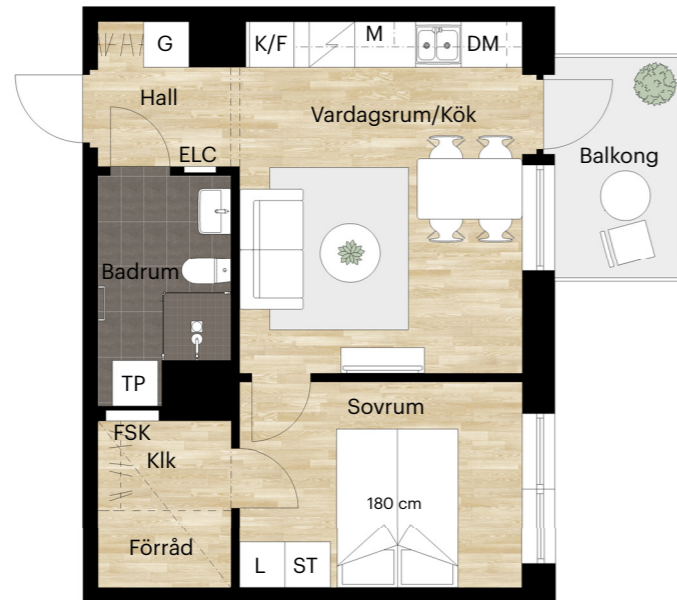

Skatteverkets ID-nummer:
1002

Skatteverkets ID-nummer:
1102
1202
1302
1402

2 RUM OCH KÖK

41 KVM

VETENSKAPENS GRÄND 12

Skala 1:100 (1 cm på planritning motsvarar 100 cm i verkligheten)

2 RUM OCH KÖK

41 KVM

VETENSKAPENS GRÄND 12

Skala 1:100 (1 cm på planritning motsvarar 100 cm i verkligheten)

2 RUM OCH KÖK

41 KVM

HÄLSANS PROMENAD 11

Skala 1:100 (1 cm på planritning motsvarar 100 cm i verkligheten)

2 RUM OCH KÖK

41 KVM

HÄLSANS PROMENAD 11

Skala 1:100 (1 cm på planritning motsvarar 100 cm i verkligheten)

2 RUM OCH KÖK

41 KVM

VETENSKAPENS GRÄND 12

Skala 1:100 (1 cm på planritning motsvarar 100 cm i verkligheten)

2 RUM OCH KÖK

41 KVM

VETENSKAPENS GRÄND 12

Skala 1:100 (1 cm på planritning motsvarar 100 cm i verkligheten)

2 RUM OCH KÖK

47 KVM

VETENSKAPENS GRÄND 10B

0 1 2 3 4 5 m

Skala 1:100 (1 cm på planritning motsvarar 100 cm i verkligheten)