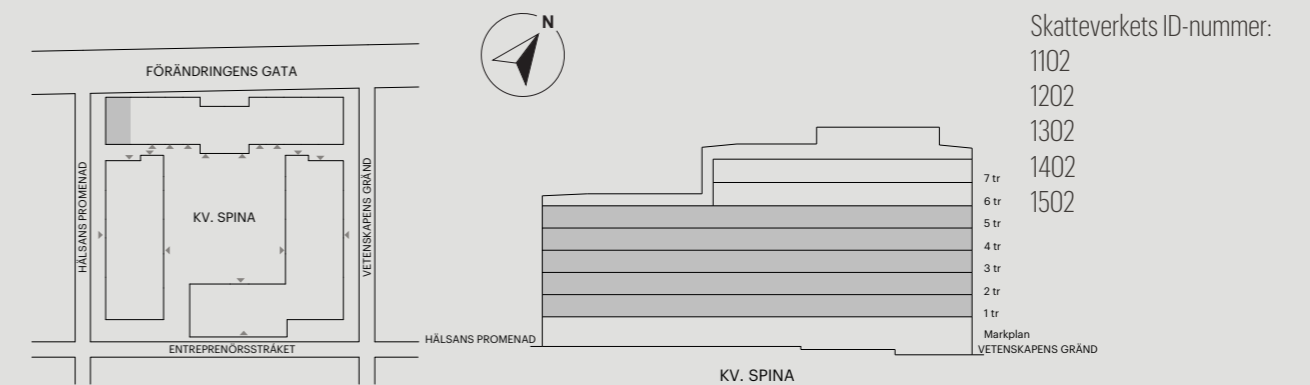

41 KVM

VETENSKAPENS GRÄND 12

Skala 1:100 (1 cm på planritning motsvarar 100 cm i verkligheten)

2 RUM OCH KÖK

47 KVM

VETENSKAPENS GRÄND 10B

0 1 2 3 4 5 m

Skala 1:100 (1 cm på planritning motsvarar 100 cm i verkligheten)

2 RUM OCH KÖK

48 KVM

HÄLSANS PROMENAD 9B

0 1 2 3 4 5 m

Skala 1:100 (1 cm på planritning motsvarar 100 cm i verkligheten)

2 RUM OCH KÖK

50 KVM

HÄLSANS PROMENAD 9F

Skala 1:100 (1 cm på planritning motsvarar 100 cm i verkligheten)

2 RUM OCH KÖK

50 KVM

VETENSKAPENS GRÄND 10B

Skala 1:100 (1 cm på planritning motsvarar 100 cm i verkligheten)

2 RUM OCH KÖK

50 KVM

HÄLSANS PROMENAD 9B