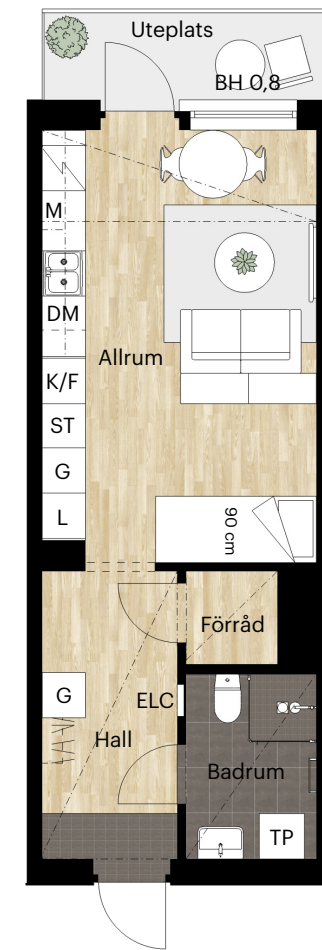

# 1 RUM OCH KÖK

34 KVM

HÄLSANS PROMENAD 11

Skala 1:100 (1 cm på planritning motsvarar 100 cm i verkligheten)

Skatteverkets ID-nummer:

1105  
1205  
1305

KV. SPINA

Skatteverkets ID-nummer:

# 1 RUM OCH KÖK

34 KVM

HÄLSANS PROMENAD 9C

Skala 1:100 (1 cm på planritning motsvarar 100 cm i verkligheten)

# 1 RUM OCH KÖK

34 KVM

HÄLSANS PROMENAD 9D

Skala 1:100 (1 cm på planritning motsvarar 100 cm i verkligheten)

# 1 RUM OCH KÖK

34 KVM

HÄLSANS PROMENAD 9E

0 1 2 3 4 5 m

Skala 1:100 (1 cm på planritning motsvarar 100 cm i verkligheten)