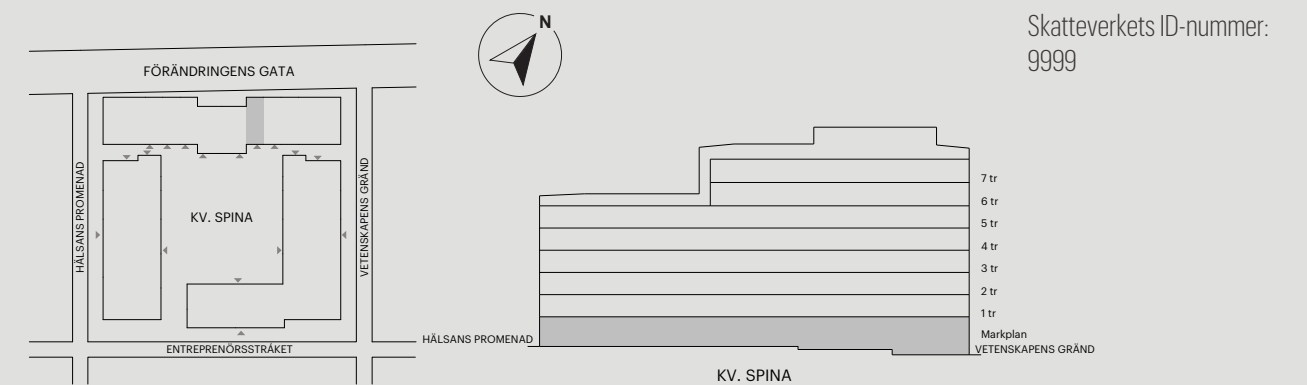

# 1 RUM OCH KÖK

34 KVM

HÄLSANS PROMENAD 9B

0 1 2 3 4 5 m

Skala 1:100 (1 cm på planritning motsvarar 100 cm i verkligheten)

# 1 RUM OCH KÖK

34 KVM

HÄLSANS PROMENAD 9B

Skala 1:100 (1 cm på planritning motsvarar 100 cm i verkligheten)

# 1 RUM OCH KÖK

34 KVM

VETENSKAPENS GRÄND 10D

Skala 1:100 (1 cm på planritning motsvarar 100 cm i verkligheten)