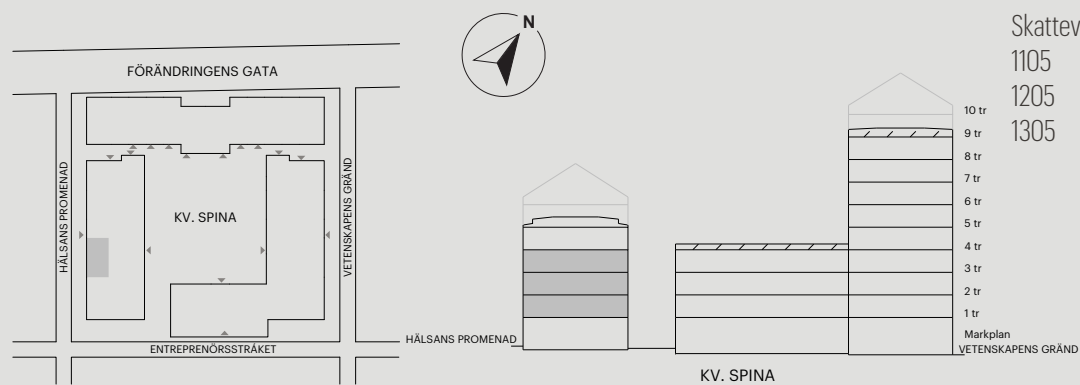

# 1 RUM OCH KÖK

34 KVM

HÄLSANS PROMENAD 11

Skala 1:100 (1 cm på planritning motsvarar 100 cm i verkligheten)

# 1 RUM OCH KÖK

34 KVM

HÄLSANS PROMENAD 11

Skala 1:100 (1 cm på planritning motsvarar 100 cm i verkligheten)

Skatteverkets ID-nummer:

1105  
1205  
1305

KV. SPINA

Skatteverkets ID-nummer: