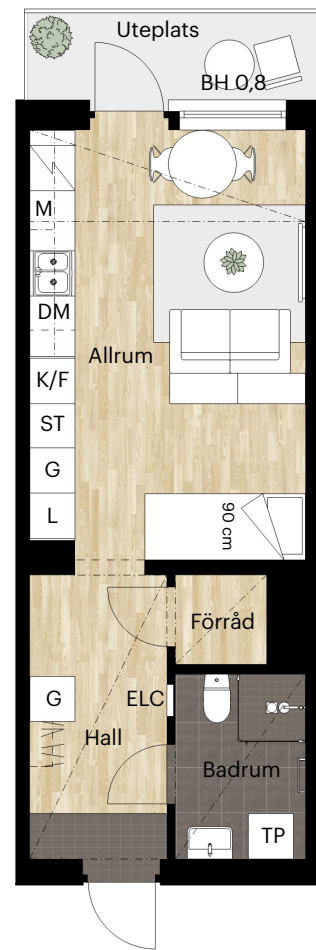

# 1 RUM OCH KÖK

34 KVM

HÄLSANS PROMENAD 11

Skala 1:100 (1 cm på planritning motsvarar 100 cm i verkligheten)

# 1 RUM OCH KÖK

34 KVM

HÄLSANS PROMENAD 11

Skala 1:100 (1 cm på planritning motsvarar 100 cm i verkligheten)

Skatteverkets ID-nummer:

1105  
1205  
1305

KV. SPINA

Skatteverkets ID-nummer:

# 1 RUM OCH KÖK

34 KVM

HÄLSANS PROMENAD 9C

Skala 1:100 (1 cm på planritning motsvarar 100 cm i verkligheten)

# 1 RUM OCH KÖK

34 KVM

HÄLSANS PROMENAD 9D

Skala 1:100 (1 cm på planritning motsvarar 100 cm i verkligheten)