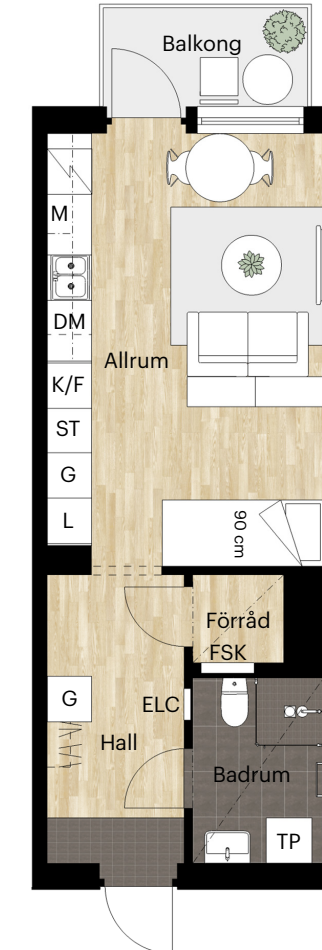

# 1 RUM OCH KÖK

34 KVM

HÄLSANS PROMENAD 9D

Skala 1:100 (1 cm på planritning motsvarar 100 cm i verkligheten)

# 1 RUM OCH KÖK

34 KVM

HÄLSANS PROMENAD 9E

0 1 2 3 4 5 m

Skala 1:100 (1 cm på planritning motsvarar 100 cm i verkligheten)

# 1 RUM OCH KÖK

34 KVM

HÄLSANS PROMENAD 9B

0 1 2 3 4 5 m

Skala 1:100 (1 cm på planritning motsvarar 100 cm i verkligheten)

# 1 RUM OCH KÖK

34 KVM

HÄLSANS PROMENAD 9B

Skala 1:100 (1 cm på planritning motsvarar 100 cm i verkligheten)