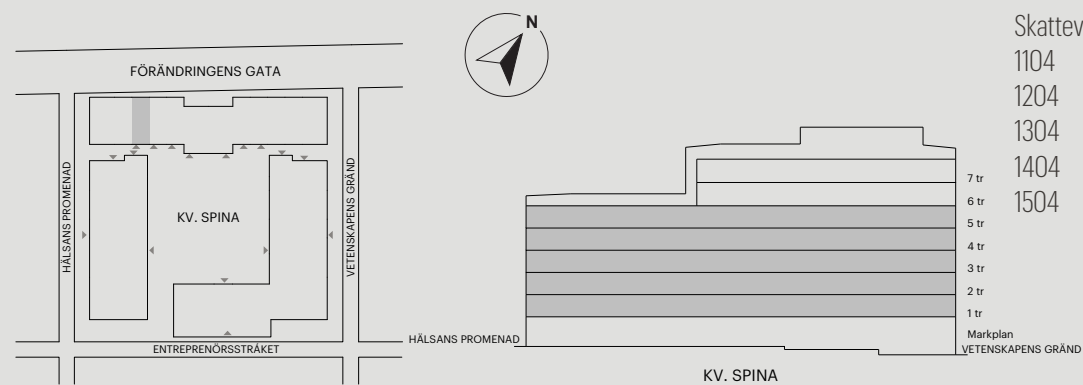

# 1 RUM OCH KÖK

34 KVM

HÄLSANS PROMENAD 9B

0 1 2 3 4 5 m

Skala 1:100 (1 cm på planritning motsvarar 100 cm i verkligheten)

# 1 RUM OCH KÖK

34 KVM

HÄLSANS PROMENAD 9B

Skala 1:100 (1 cm på planritning motsvarar 100 cm i verkligheten)

# 1 RUM OCH KÖK

34 KVM

VETENSKAPENS GRÄND 10D

Skala 1:100 (1 cm på planritning motsvarar 100 cm i verkligheten)