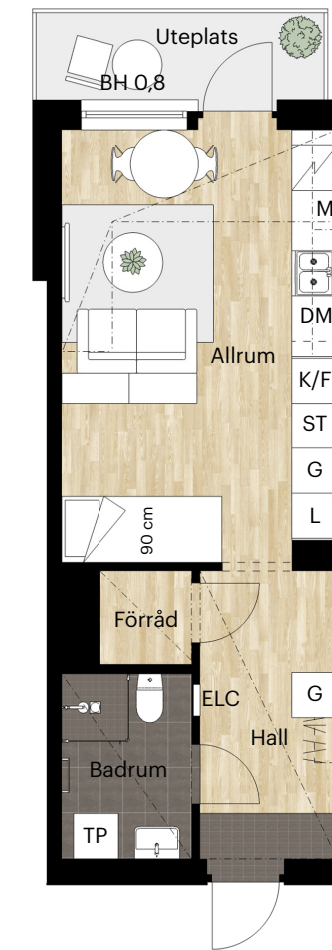

# 1 RUM OCH KÖK

34 KVM

HÄLSANS PROMENAD 9B

0 1 2 3 4 5 m

Skala 1:100 (1 cm på planritning motsvarar 100 cm i verkligheten)

# 1 RUM OCH KÖK

34 KVM

HÄLSANS PROMENAD 9B

Skala 1:100 (1 cm på planritning motsvarar 100 cm i verkligheten)

# 1 RUM OCH KÖK

34 KVM

VETENSKAPENS GRÄND 10D

Skala 1:100 (1 cm på planritning motsvarar 100 cm i verkligheten)

# 1 RUM OCH KÖK

34 KVM

VETENSKAPENS GRÄND 10C

Skala 1:100 (1 cm på planritning motsvarar 100 cm i verkligheten)