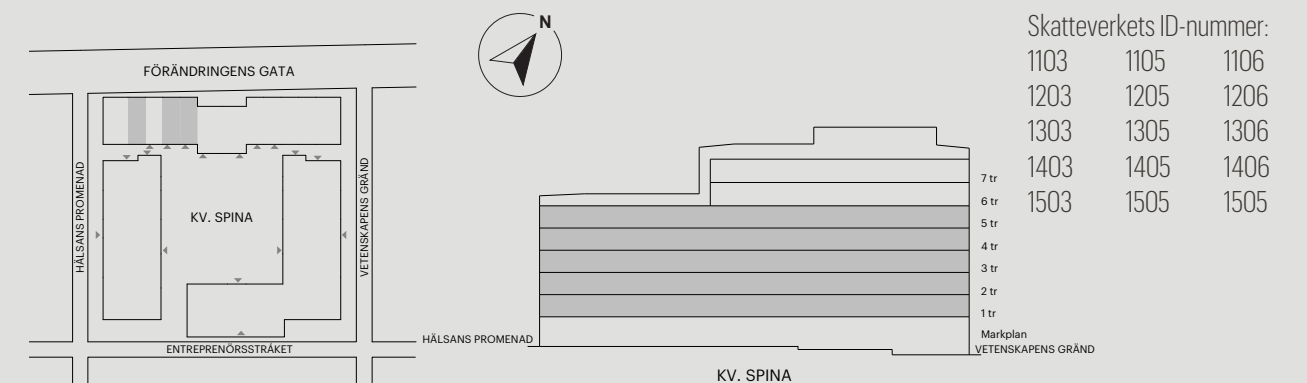

# 1 RUM OCH KÖK

34 KVM

HÄLSANS PROMENAD 9E

0 1 2 3 4 5 m

Skala 1:100 (1 cm på planritning motsvarar 100 cm i verkligheten)

# 1 RUM OCH KÖK

34 KVM

HÄLSANS PROMENAD 9B

0 1 2 3 4 5 m

Skala 1:100 (1 cm på planritning motsvarar 100 cm i verkligheten)

# 1 RUM OCH KÖK

34 KVM

HÄLSANS PROMENAD 9B

Skala 1:100 (1 cm på planritning motsvarar 100 cm i verkligheten)