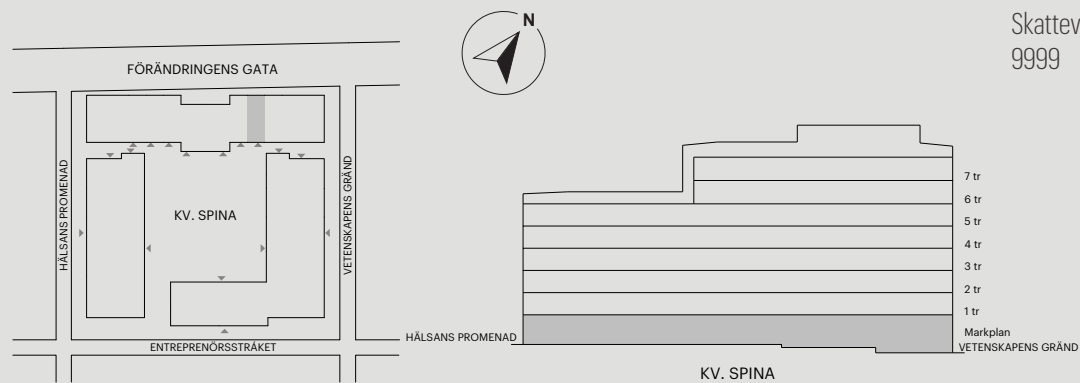

# 1 RUM OCH KÖK

34 KVM

VETENSKAPENS GRÄND 10D

Skala 1:100 (1 cm på planritning motsvarar 100 cm i verkligheten)

# 1 RUM OCH KÖK

34 KVM

VETENSKAPENS GRÄND 10C

Skala 1:100 (1 cm på planritning motsvarar 100 cm i verkligheten)

# 1 RUM OCH KÖK

34 KVM

VETENSKAPENS GRÄND 10B

Skala 1:100 (1 cm på planritning motsvarar 100 cm i verkligheten)