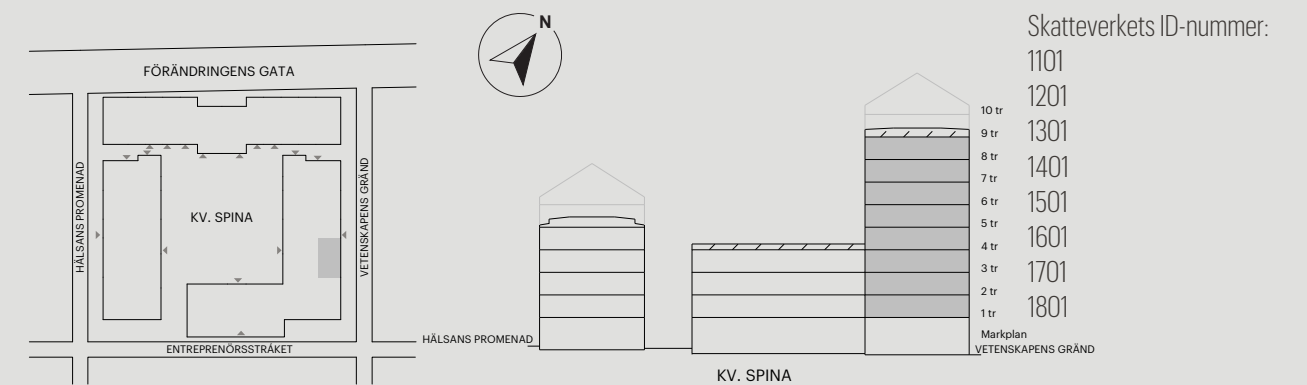

# 1 RUM OCH KÖK

34 KVM

VETENSKAPENS GRÄND 10B

Skala 1:100 (1 cm på planritning motsvarar 100 cm i verkligheten)

# 1 RUM OCH KÖK

34 KVM

VETENSKAPENS GRÄND 12

Skala 1:100 (1 cm på planritning motsvarar 100 cm i verkligheten)

# 1 RUM OCH KÖK

41 KVM

ENTREPRENÖRSSTRÅKET 13

0 1 2 3 4 5 m

Skala 1:100 (1 cm på planritning motsvarar 100 cm i verkligheten)