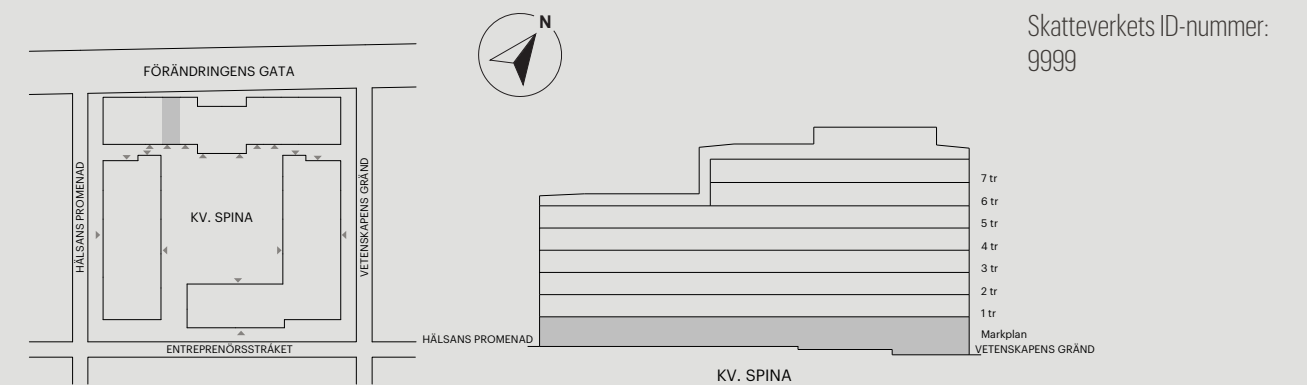

# 1 RUM OCH KÖK

34 KVM

HÄLSANS PROMENAD 9C

Skala 1:100 (1 cm på planritning motsvarar 100 cm i verkligheten)

# 1 RUM OCH KÖK

34 KVM

HÄLSANS PROMENAD 9D

Skala 1:100 (1 cm på planritning motsvarar 100 cm i verkligheten)

# 1 RUM OCH KÖK

34 KVM

HÄLSANS PROMENAD 9E

0 1 2 3 4 5 m

Skala 1:100 (1 cm på planritning motsvarar 100 cm i verkligheten)