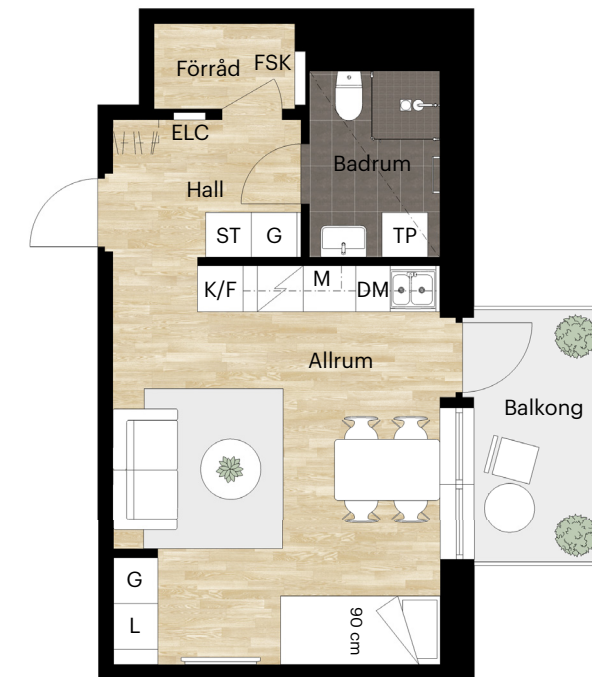

# 1 RUM OCH KÖK

34 KVM

VETENSKAPENS GRÄND 10B

Skala 1:100 (1 cm på planritning motsvarar 100 cm i verkligheten)

# 1 RUM OCH KÖK

34 KVM

VETENSKAPENS GRÄND 12

Skala 1:100 (1 cm på planritning motsvarar 100 cm i verkligheten)

# 1 RUM OCH KÖK

41 KVM

ENTREPRENÖRSSTRÅKET 13

0 1 2 3 4 5 m

Skala 1:100 (1 cm på planritning motsvarar 100 cm i verkligheten)