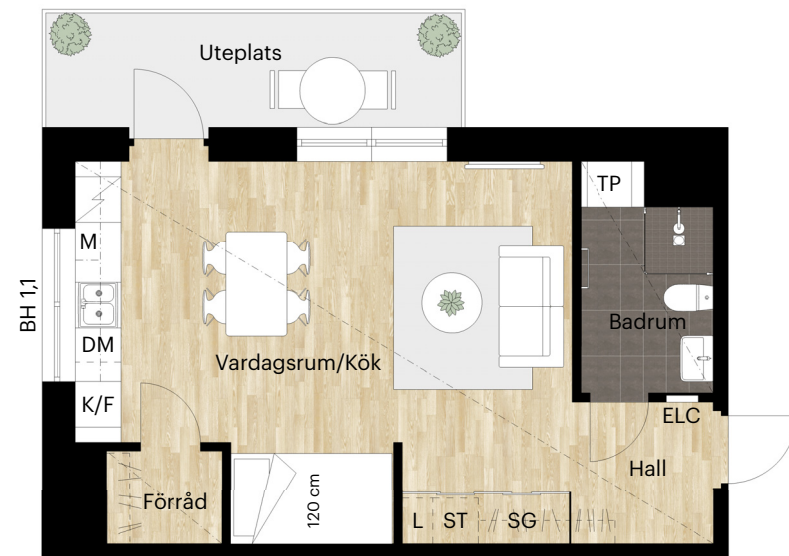

# 1 RUM OCH KÖK

34 KVM

VETENSKAPENS GRÄND 10B

Skala 1:100 (1 cm på planritning motsvarar 100 cm i verkligheten)

# 1 RUM OCH KÖK

34 KVM

VETENSKAPENS GRÄND 12

Skala 1:100 (1 cm på planritning motsvarar 100 cm i verkligheten)

# 1 RUM OCH KÖK

41 KVM

ENTREPRENÖRSSTRÅKET 13

0 1 2 3 4 5 m

Skala 1:100 (1 cm på planritning motsvarar 100 cm i verkligheten)