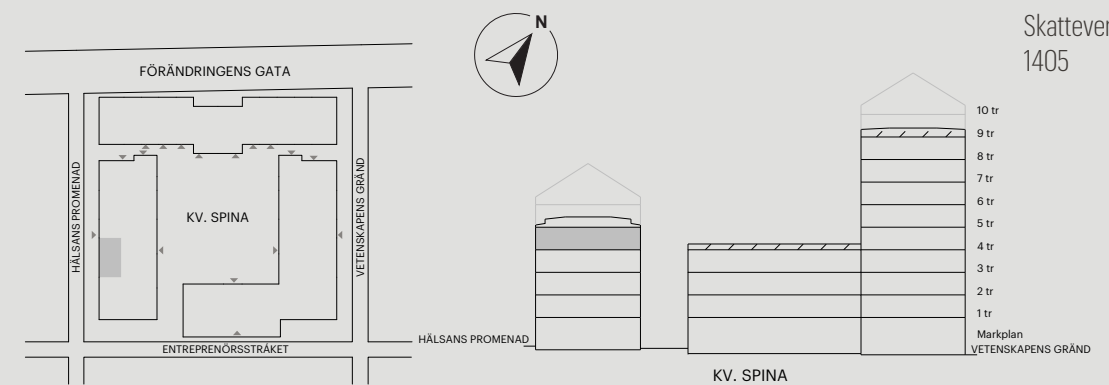

# 1 RUM OCH KÖK

34 KVM

HÄLSANS PROMENAD 11

Skala 1:100 (1 cm på planritning motsvarar 100 cm i verkligheten)

# 1 RUM OCH KÖK

34 KVM

HÄLSANS PROMENAD 11

Skala 1:100 (1 cm på planritning motsvarar 100 cm i verkligheten)

Skatteverkets ID-nummer:

1105  
1205  
1305

KV. SPINA

Skatteverkets ID-nummer:

# 1 RUM OCH KÖK

34 KVM

HÄLSANS PROMENAD 9C

Skala 1:100 (1 cm på planritning motsvarar 100 cm i verkligheten)