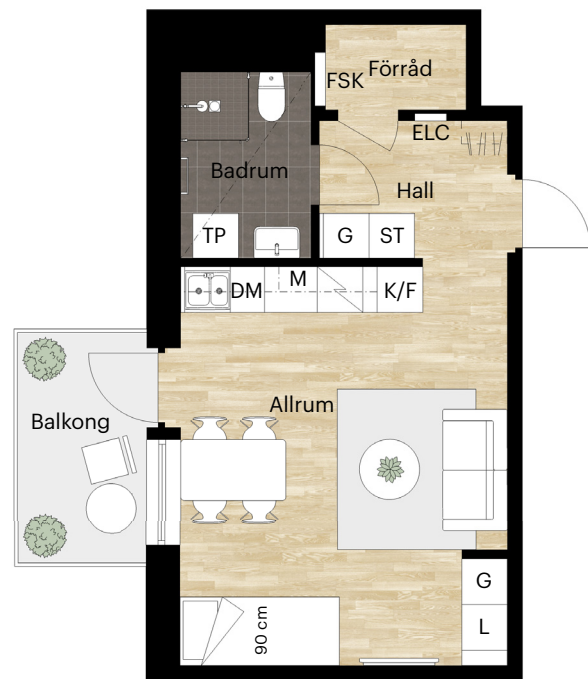

# 1 RUM OCH KÖK

34 KVM

HÄLSANS PROMENAD 11

Skala 1:100 (1 cm på planritning motsvarar 100 cm i verkligheten)

# 1 RUM OCH KÖK

34 KVM

HÄLSANS PROMENAD 11

Skala 1:100 (1 cm på planritning motsvarar 100 cm i verkligheten)

Skatteverkets ID-nummer:

1105  
1205  
1305

KV. SPINA

Skatteverkets ID-nummer:

1405

KV. SPINA

# 1 RUM OCH KÖK

34 KVM

HÄLSANS PROMENAD 9C

Skala 1:100 (1 cm på planritning motsvarar 100 cm i verkligheten)