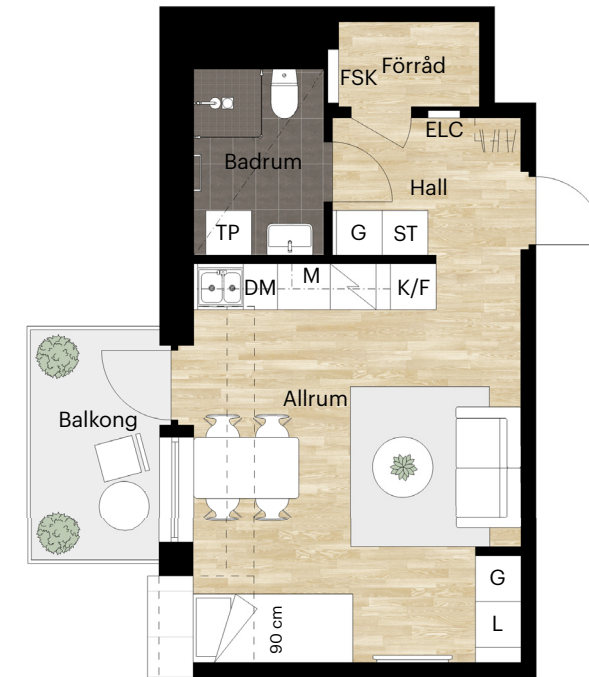

# 1 RUM OCH KÖK

34 KVM

HÄLSANS PROMENAD 11

Skala 1:100 (1 cm på planritning motsvarar 100 cm i verkligheten)

# 1 RUM OCH KÖK

34 KVM

HÄLSANS PROMENAD 11

Skala 1:100 (1 cm på planritning motsvarar 100 cm i verkligheten)

Skatteverkets ID-nummer:

1105  
1205  
1305

KV. SPINA

Skatteverkets ID-nummer:

# 1 RUM OCH KÖK

34 KVM

HÄLSANS PROMENAD 9C

Skala 1:100 (1 cm på planritning motsvarar 100 cm i verkligheten)