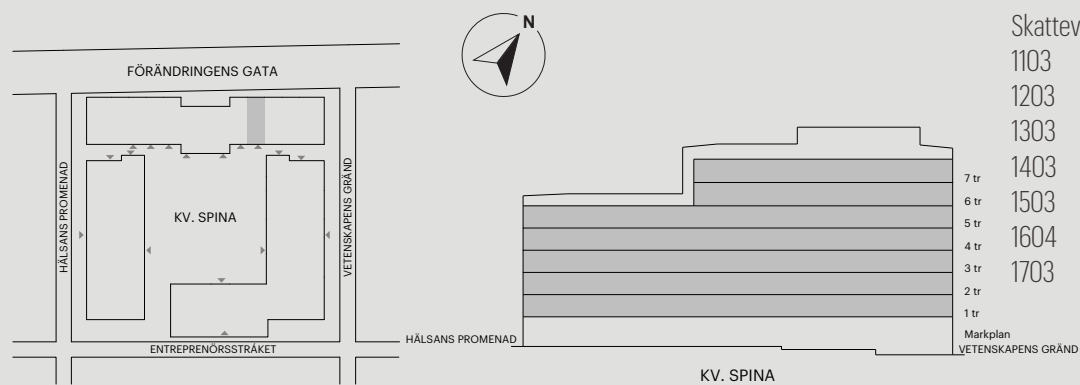

# 1 RUM OCH KÖK

34 KVM

VETENSKAPENS GRÄND 10B

Skala 1:100 (1 cm på planritning motsvarar 100 cm i verkligheten)

# 1 RUM OCH KÖK

34 KVM

VETENSKAPENS GRÄND 12

Skala 1:100 (1 cm på planritning motsvarar 100 cm i verkligheten)

# 1 RUM OCH KÖK

41 KVM

ENTREPRENÖRSSTRÅKET 13

0 1 2 3 4 5 m

Skala 1:100 (1 cm på planritning motsvarar 100 cm i verkligheten)