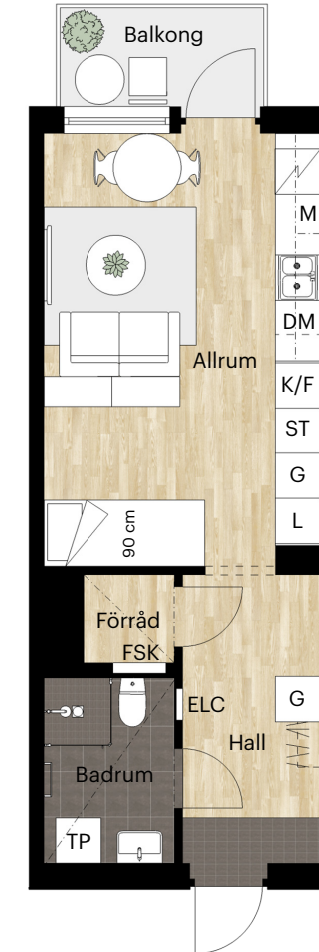

# 1 RUM OCH KÖK

34 KVM

HÄLSANS PROMENAD 11

Skala 1:100 (1 cm på planritning motsvarar 100 cm i verkligheten)

Skatteverkets ID-nummer:

1105  
1205  
1305

KV. SPINA

Skatteverkets ID-nummer:

# 1 RUM OCH KÖK

34 KVM

VETENSKAPENS GRÄND 10D

Skala 1:100 (1 cm på planritning motsvarar 100 cm i verkligheten)

# 1 RUM OCH KÖK

34 KVM

VETENSKAPENS GRÄND 10C

Skala 1:100 (1 cm på planritning motsvarar 100 cm i verkligheten)

# 1 RUM OCH KÖK

34 KVM

VETENSKAPENS GRÄND 10B

Skala 1:100 (1 cm på planritning motsvarar 100 cm i verkligheten)