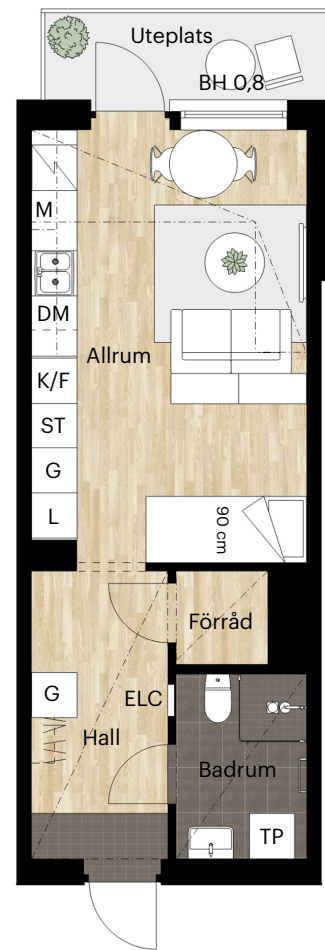

# 1 RUM OCH KÖK

34 KVM

HÄLSANS PROMENAD 9C

Skala 1:100 (1 cm på planritning motsvarar 100 cm i verkligheten)

# 1 RUM OCH KÖK

34 KVM

HÄLSANS PROMENAD 9D

Skala 1:100 (1 cm på planritning motsvarar 100 cm i verkligheten)

# 1 RUM OCH KÖK

34 KVM

HÄLSANS PROMENAD 9E

0 1 2 3 4 5 m

Skala 1:100 (1 cm på planritning motsvarar 100 cm i verkligheten)

# 1 RUM OCH KÖK

34 KVM

HÄLSANS PROMENAD 9B

0 1 2 3 4 5 m

Skala 1:100 (1 cm på planritning motsvarar 100 cm i verkligheten)