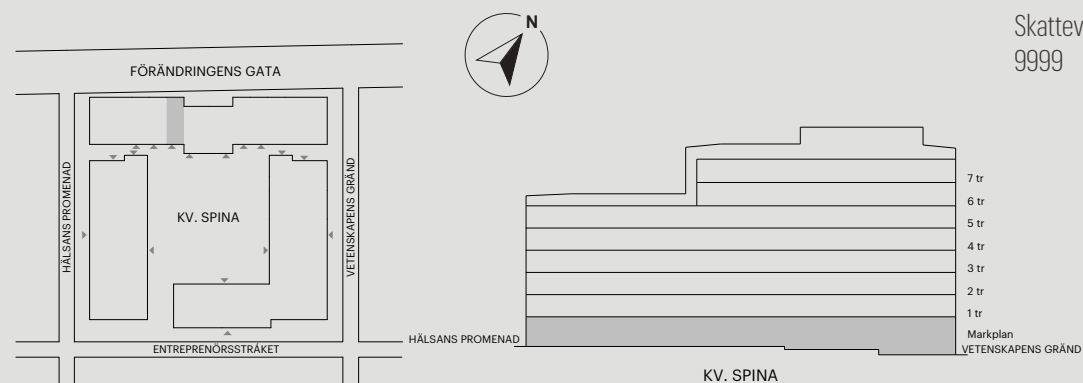

# 1 RUM OCH KÖK

34 KVM

HÄLSANS PROMENAD 9E

0 1 2 3 4 5 m

Skala 1:100 (1 cm på planritning motsvarar 100 cm i verkligheten)

# 1 RUM OCH KÖK

34 KVM

HÄLSANS PROMENAD 9B

0 1 2 3 4 5 m

Skala 1:100 (1 cm på planritning motsvarar 100 cm i verkligheten)

# 1 RUM OCH KÖK

34 KVM

HÄLSANS PROMENAD 9B

Skala 1:100 (1 cm på planritning motsvarar 100 cm i verkligheten)