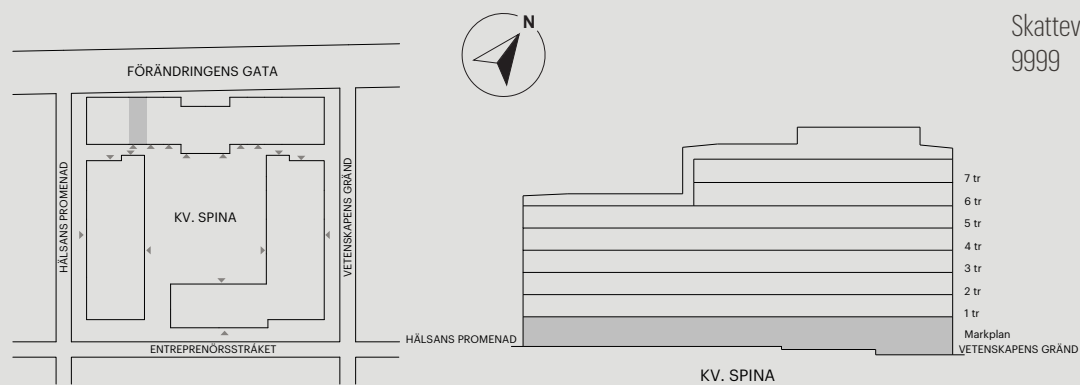

# 1 RUM OCH KÖK

34 KVM

HÄLSANS PROMENAD 9C

Skala 1:100 (1 cm på planritning motsvarar 100 cm i verkligheten)

# 1 RUM OCH KÖK

34 KVM

HÄLSANS PROMENAD 9D

Skala 1:100 (1 cm på planritning motsvarar 100 cm i verkligheten)

# 1 RUM OCH KÖK

34 KVM

HÄLSANS PROMENAD 9E

0 1 2 3 4 5 m

Skala 1:100 (1 cm på planritning motsvarar 100 cm i verkligheten)