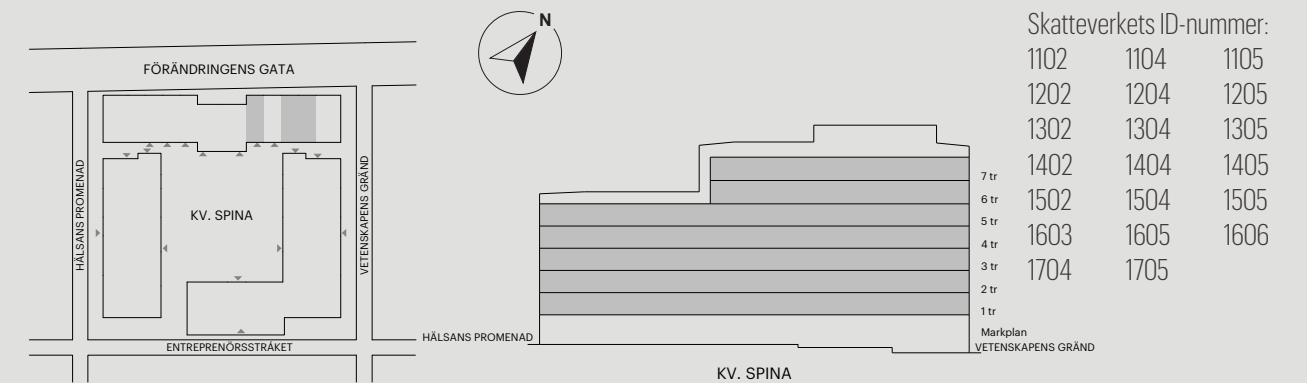

# 1 RUM OCH KÖK

34 KVM

VETENSKAPENS GRÄND 10D

Skala 1:100 (1 cm på planritning motsvarar 100 cm i verkligheten)

# 1 RUM OCH KÖK

34 KVM

VETENSKAPENS GRÄND 10C

Skala 1:100 (1 cm på planritning motsvarar 100 cm i verkligheten)

# 1 RUM OCH KÖK

34 KVM

VETENSKAPENS GRÄND 10B

Skala 1:100 (1 cm på planritning motsvarar 100 cm i verkligheten)