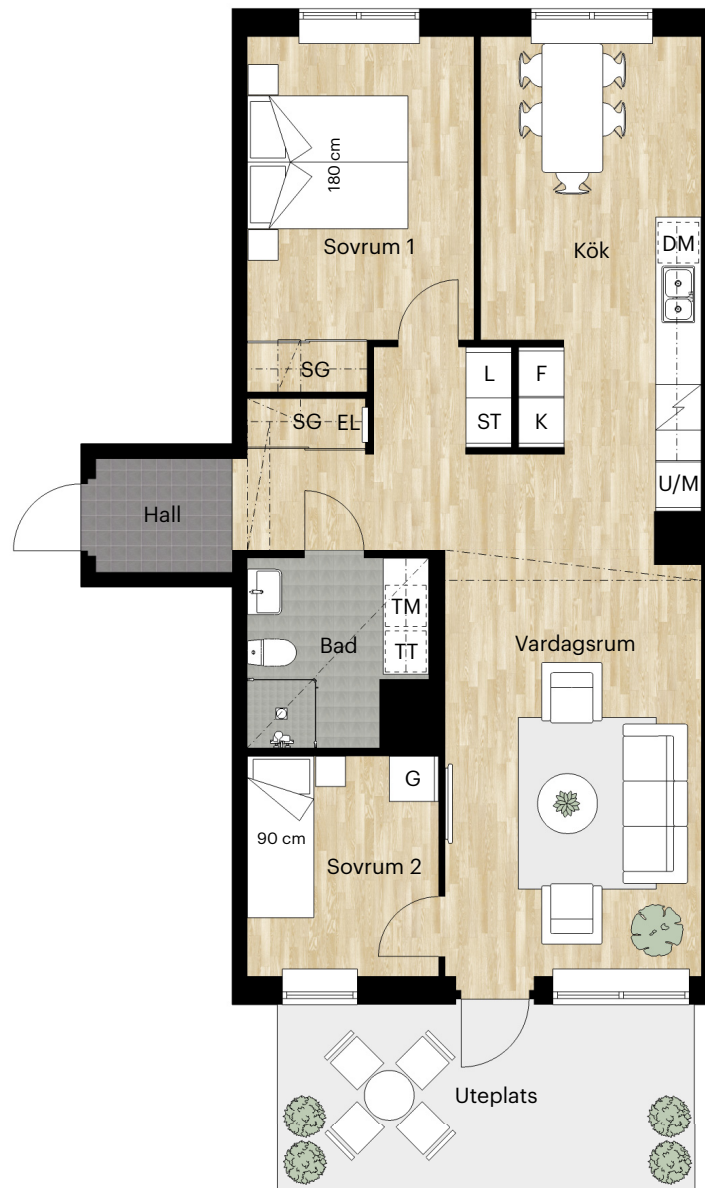

3 RUM OCH KÖK

77 KVM

KNEKTEGÅRD SGATAN 19 A

Skala 1:100 (1 cm på planritning motsvarar 100 cm i verkligheten)