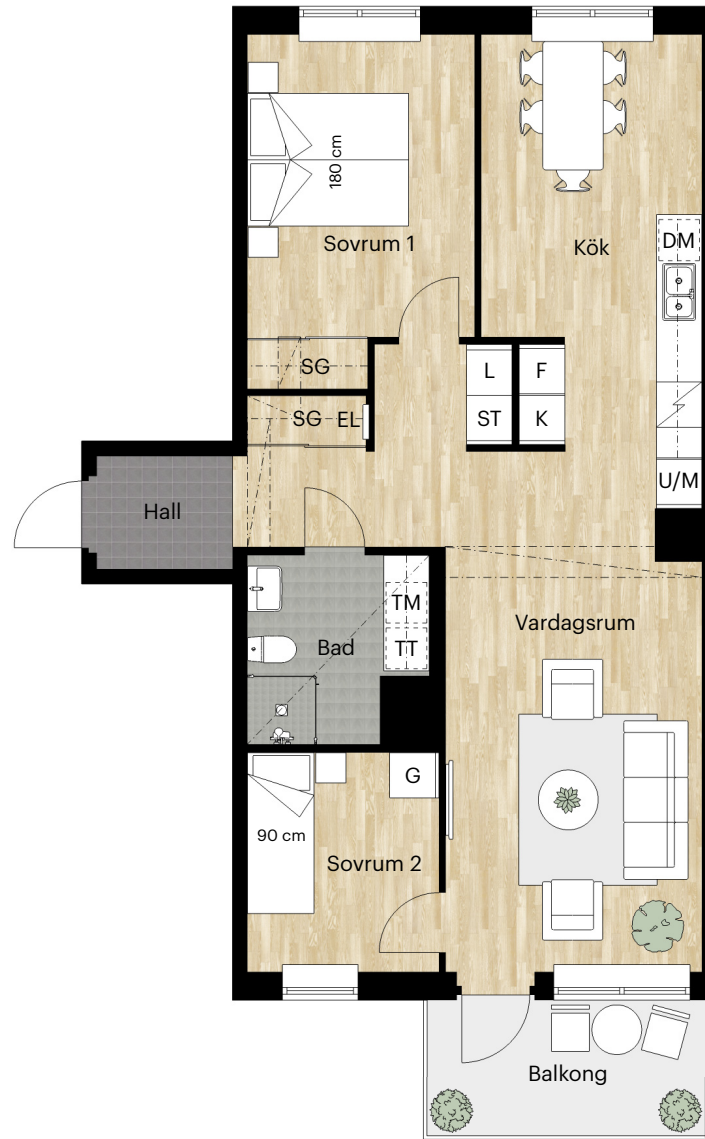

3 RUM OCH KÖK

77 KVM

KNEKTEGÅRD SGATAN 19 A

Skala 1:100 (1 cm på planritning motsvarar 100 cm i verkligheten)