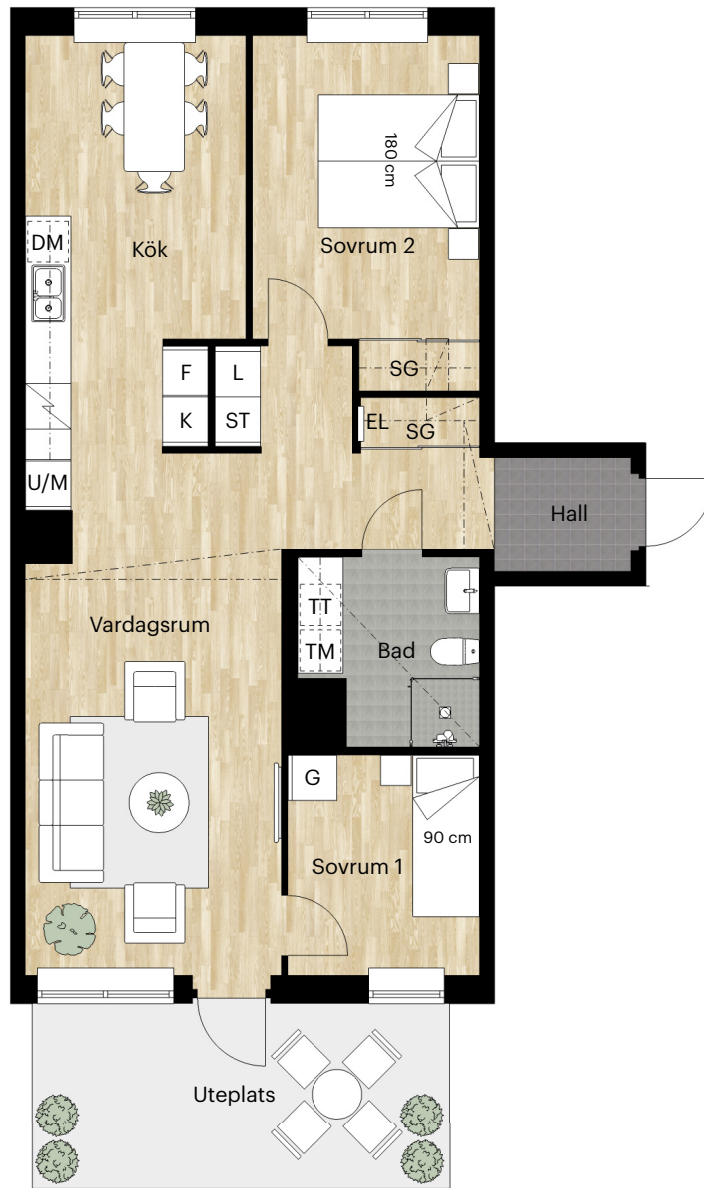

3 RUM OCH KÖK

77 KVM

KNEKTEGÅRD SGATAN 19 B

Skala 1:100 (1 cm på planritning motsvarar 100 cm i verkligheten)

Skatteverkets ID-nummer: 12-1006