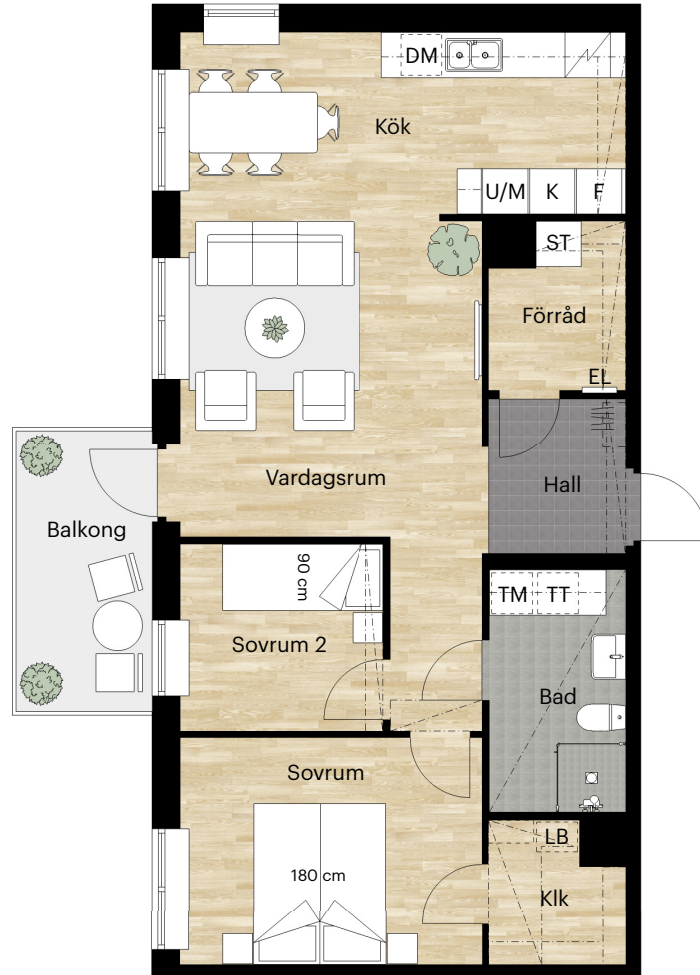

## 72 KVM

KNEKTEGÅRD SGATAN 19 C

Skala 1:100 (1 cm på planritning motsvarar 100 cm i verkligheten)

Orienteringsfigur

Skatteverkets ID-nummer: 13-1103, 13-1203

**BALDER**

# 3 RUM OCH KÖK

## 72 KVM

KNEKTEGÅRD SGATAN 19 A

Skala 1:100 (1 cm på planritning motsvarar 100 cm i verkligheten)

Orienteringsfigur

Skatteverkets ID-nummer: 11-1103, 11-1203, 11-1303, 11-1403, 11-1503