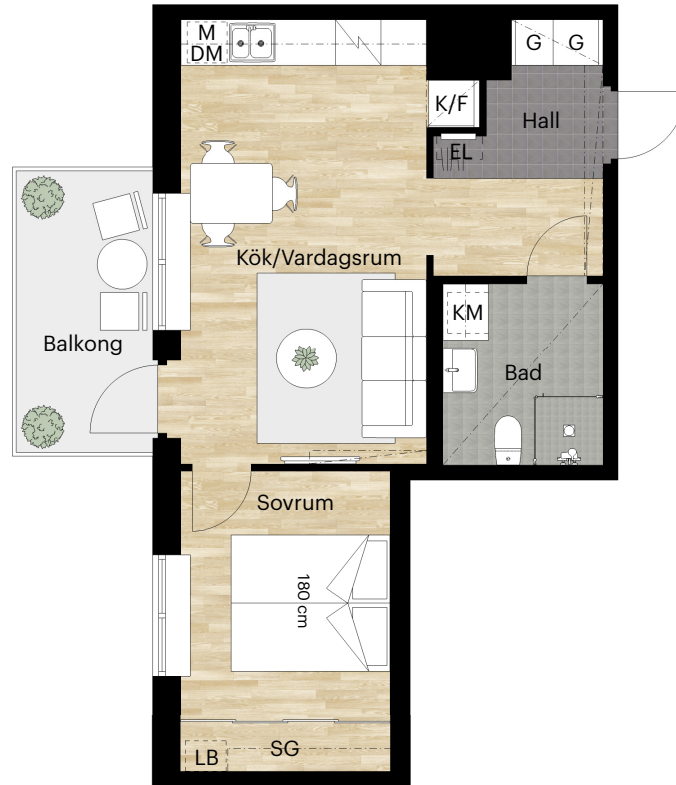

# 2 RUM OCH KÖK

## 43 KVM

KNEKTEGÅRD SGATAN 19 C

Skala 1:100 (1 cm på planritning motsvarar 100 cm i verkligheten)

Orienteringsfigur

Skatteverkets ID-nummer: 13-1101

KNEKTEGÅRD SGATAN

**BALDER**