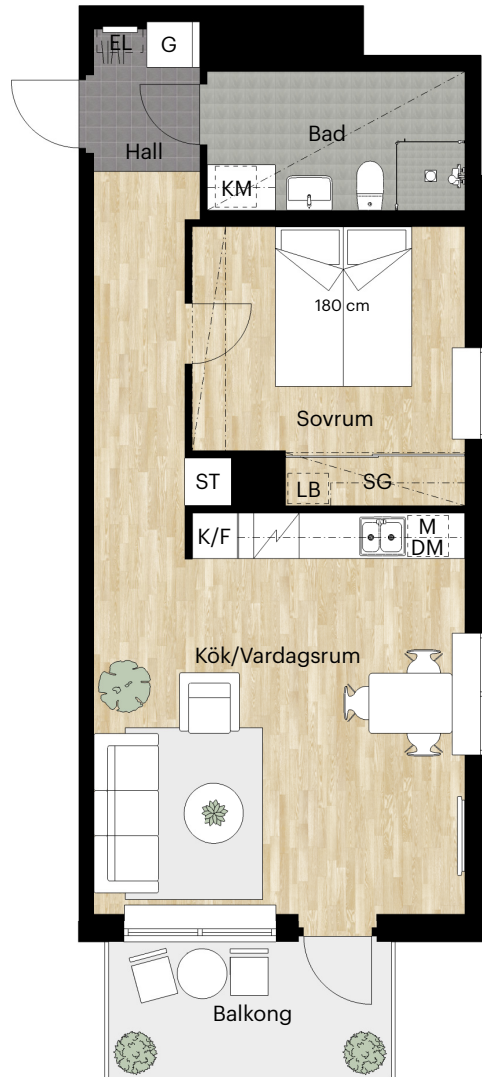

2 RUM OCH KÖK

55 KVM

KNEKTEGÅRD SGATAN 19 A