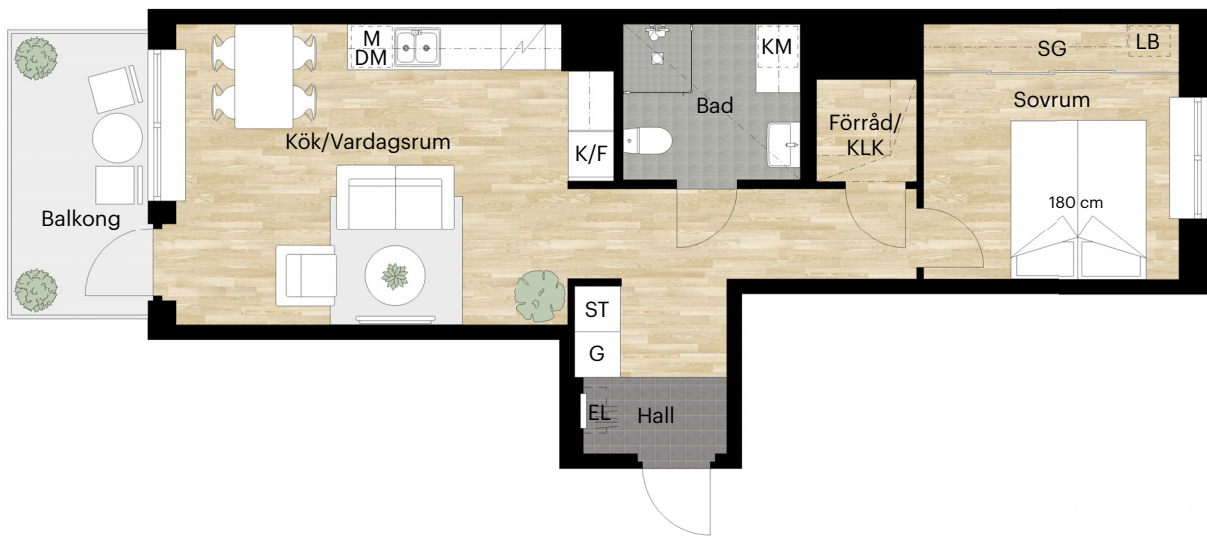

2 RUM OCH KÖK

51 KVM

KNEKTEGÅRD SGATAN 19 C