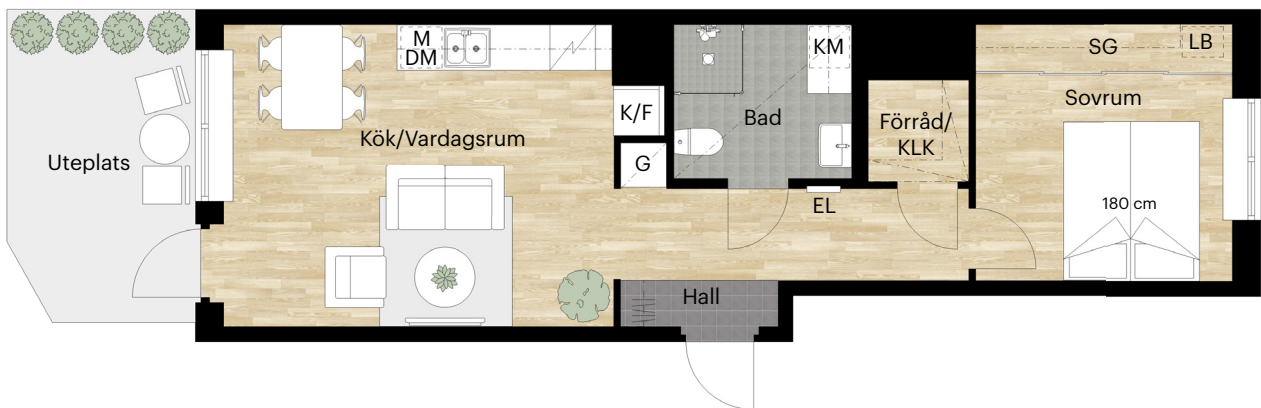

## 44 KVM

KNEKTEGÅRD SGATAN 19 B

Skala 1:100 (1 cm på planritning motsvarar 100 cm i verkligheten)

Orienteringsfigur

Skatteverkets ID-nummer: 12-1002, 12-1107

**BALDER**

# 2 RUM OCH KÖK

## 47 KVM

KNEKTEGÅRD SGATAN 19 C

Skala 1:100 (1 cm på planritning motsvarar 100 cm i verkligheten)

Orienteringsfigur

Skatteverkets ID-nummer: 13-1102

**BALDER**