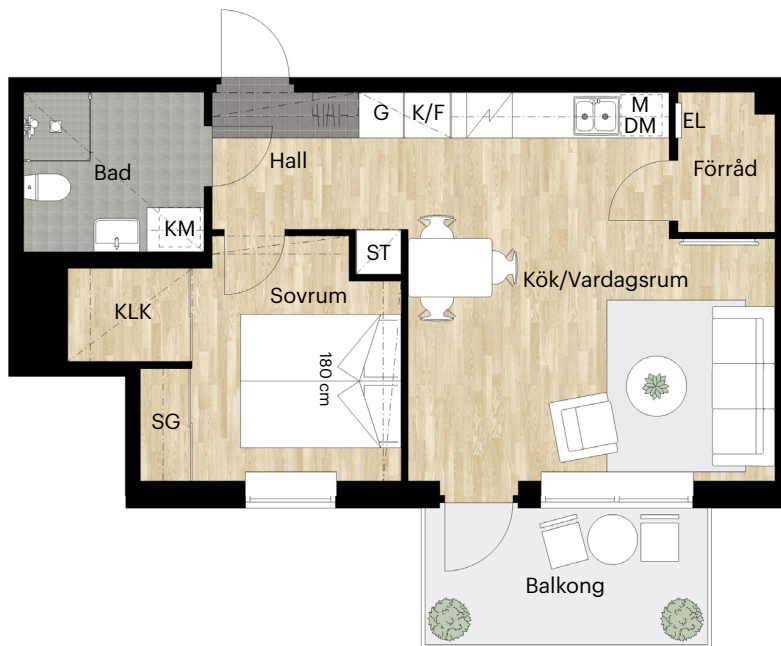

2 RUM OCH KÖK

48 KVM

KNEKTEGÅRD SGATAN 19 A