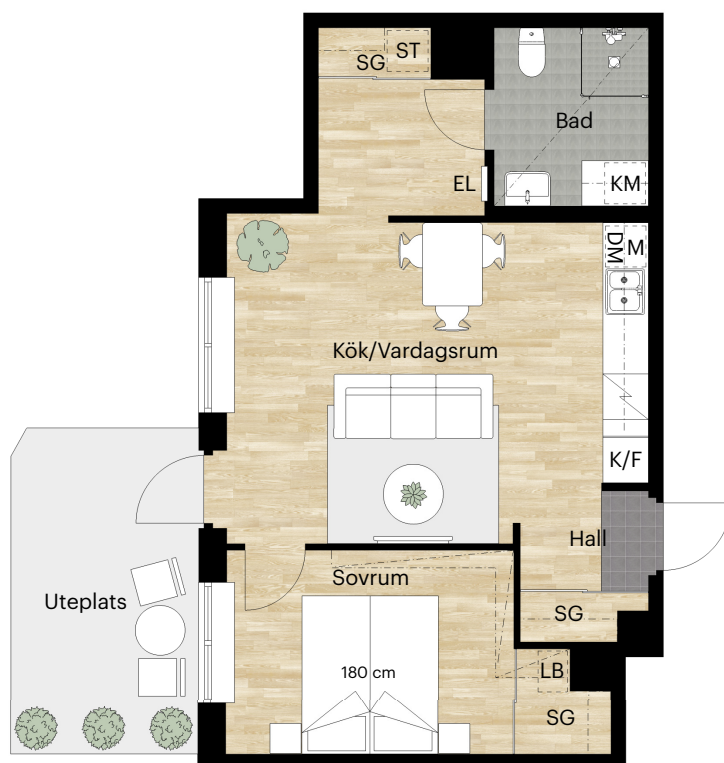

2 RUM OCH KÖK

49 KVM

KNEKTEGÅRD SGATAN 19 B