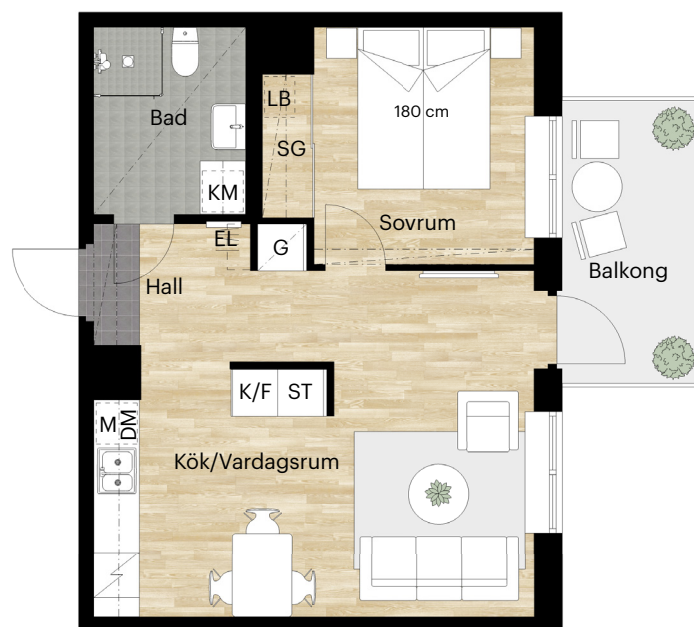

## 43 KVM

KNEKTEGÅRD SGATAN 19 C

Skala 1:100 (1 cm på planritning motsvarar 100 cm i verkligheten)

Orienteringsfigur

Skatteverkets ID-nummer: 13-1101

KNEKTEGÅRD SGATAN

**BALDER**

## 44 KVM

KNEKTEGÅRD SGATAN 19 B

Skala 1:100 (1 cm på planritning motsvarar 100 cm i verkligheten)

Orienteringsfigur

Skatteverkets ID-nummer: 12-1002, 12-1107

**BALDER**