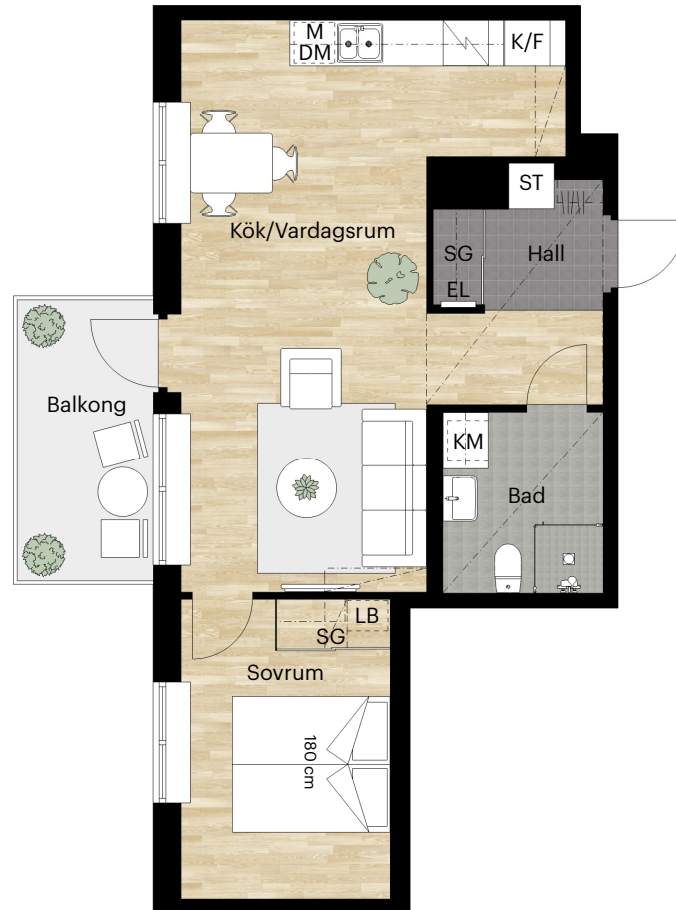

2 RUM OCH KÖK

52 KVM

KNEKTEGÅRD SGATAN 19 C