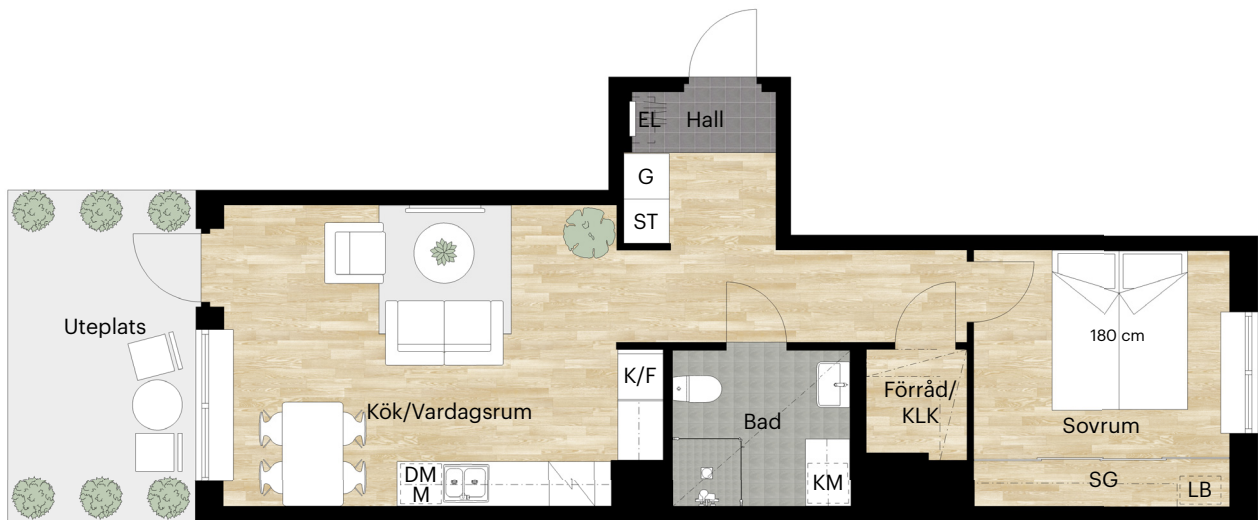

2 RUM OCH KÖK

51 KVM

KNEKTEGÅRD SGATAN 19 B