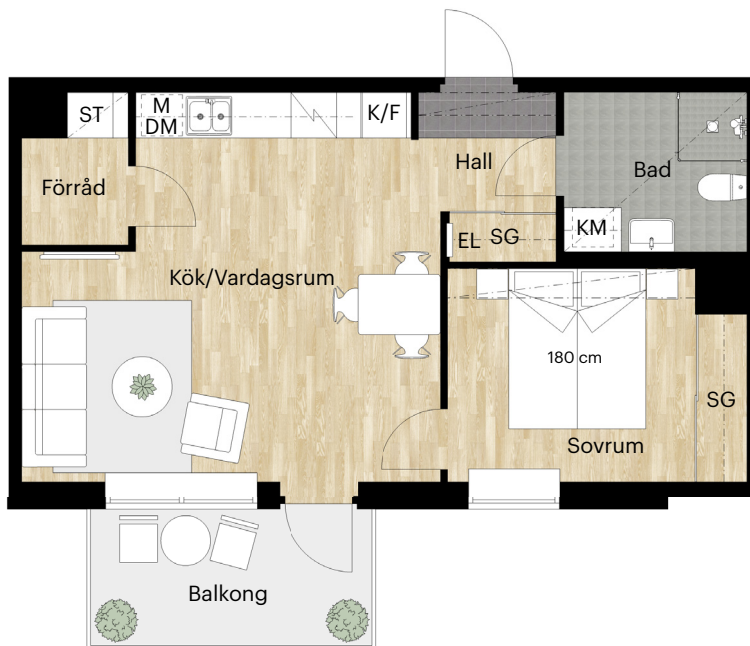

# 2 RUM OCH KÖK

## 48 KVM

KNEKTEGÅRD SGATAN 19 A

Skala 1:100 (1 cm på planritning motsvarar 100 cm i verkligheten)

Orienteringsfigur

Skatteverkets ID-nummer: 11-1108, 11-1208, 11-1308, 11-1408, 11-1508

BALDER

## 48 KVM

KNEKTEGÅRD SGATAN 19 B

Skala 1:100 (1 cm på planritning motsvarar 100 cm i verkligheten)

Orienteringsfigur

Skatteverkets ID-nummer: 12-1101

KNEKTEGÅRD SGATAN

**BALDER**