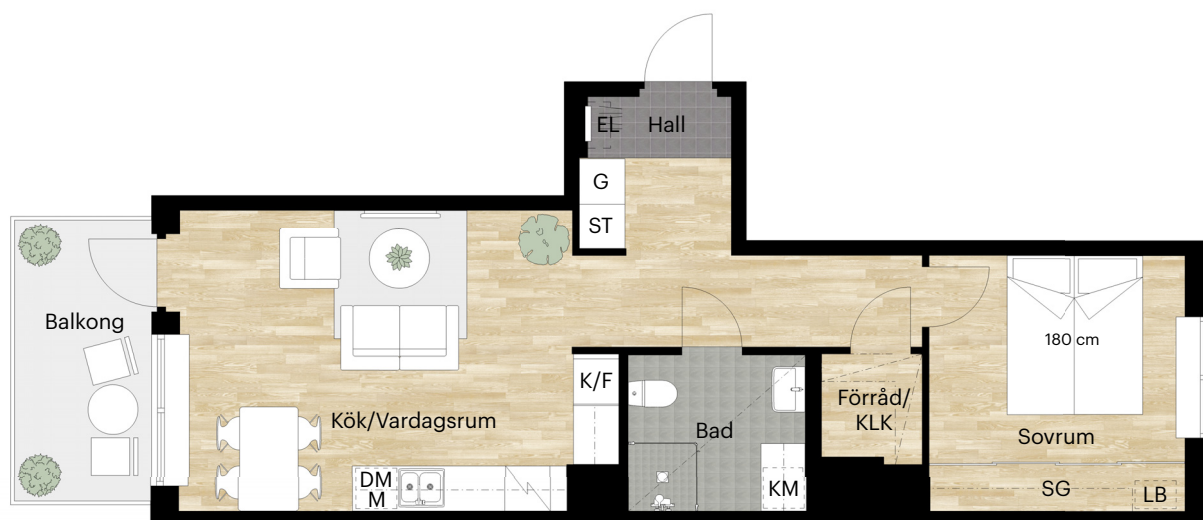

2 RUM OCH KÖK

51 KVM

KNEKTEGÅRD SGATAN 19 B