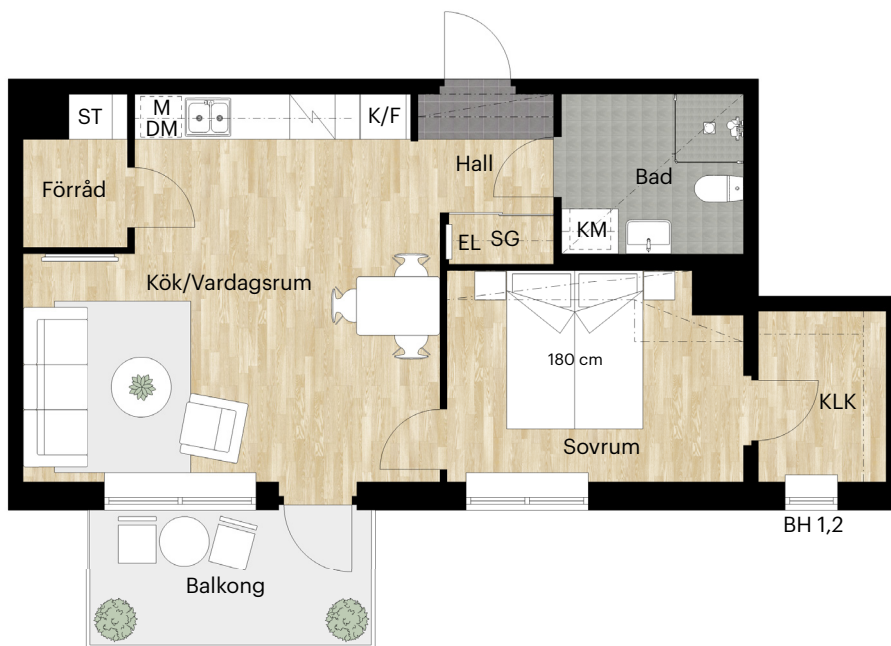

2 RUM OCH KÖK

52 KVM

KNEKTEGÅRD SGATAN 19 B