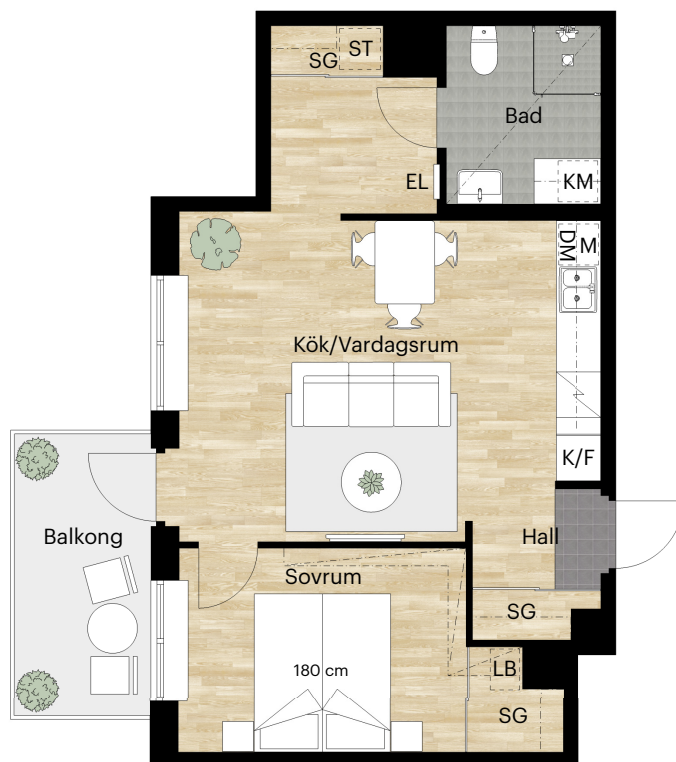

# 2 RUM OCH KÖK

## 49 KVM

KNEKTEGÅRD SGATAN 19 B

Skala 1:100 (1 cm på planritning motsvarar 100 cm i verkligheten)

Orienteringsfigur

Skatteverkets ID-nummer: 12-1004

**BALDER**

## 49 KVM

KNEKTEGÅRD SGATAN 19 B

Skala 1:100 (1 cm på planritning motsvarar 100 cm i verkligheten)

Orienteringsfigur

Skatteverkets ID-nummer: 12-1109