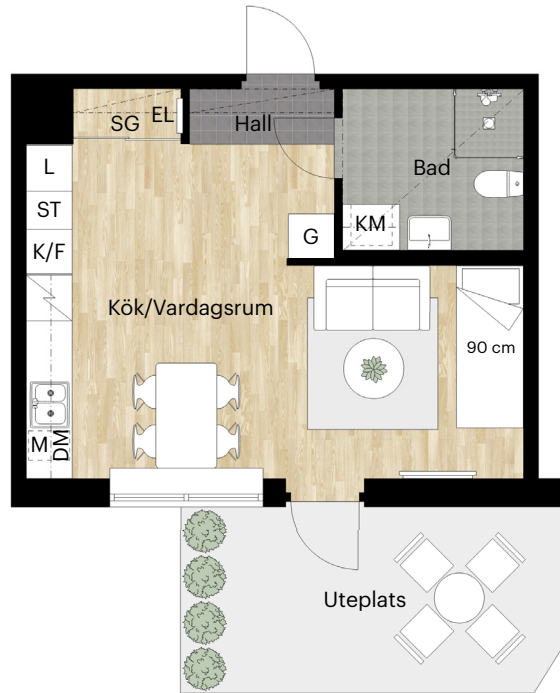

27 KVM

KNEKTEGÅRD SGATAN 19 A

Skala 1:100 (1 cm på planritning motsvarar 100 cm i verkligheten)

Orienteringsfigur

Skatteverkets ID-nummer: 11-1104, 11-1204, 11-1304, 11-1404, 11-1504

BALDER

1 RUM OCH KÖK

27 KVM

KNEKTEGÅRD SGATAN 19 B

Skala 1:100 (1 cm på planritning motsvarar 100 cm i verkligheten)

Orienteringsfigur

Skatteverkets ID-nummer: 12-1105, 12-1205, 12-1305, 12-1405, 12-1505

BALDER

1 RUM OCH KÖK

33 KVM

KNEKTEGÅRD SGATAN 19 B

Skala 1:100 (1 cm på planritning motsvarar 100 cm i verkligheten)

Orienteringsfigur

Skatteverkets ID-nummer: 12-1005

KNEKTEGÅRD SGATAN

1 RUM OCH KÖK

34 KVM

KNEKTEGÅRD SGATAN 19 A

Skala 1:100 (1 cm på planritning motsvarar 100 cm i verkligheten)

Skatteverkets ID-nummer: 11-1004

Orienteringsfigur

BALDER

1 RUM OCH KÖK

34 KVM

KNEKTEGÅRD SGATAN 19 B

Skala 1:100 (1 cm på planritning motsvarar 100 cm i verkligheten)

Orienteringsfigur