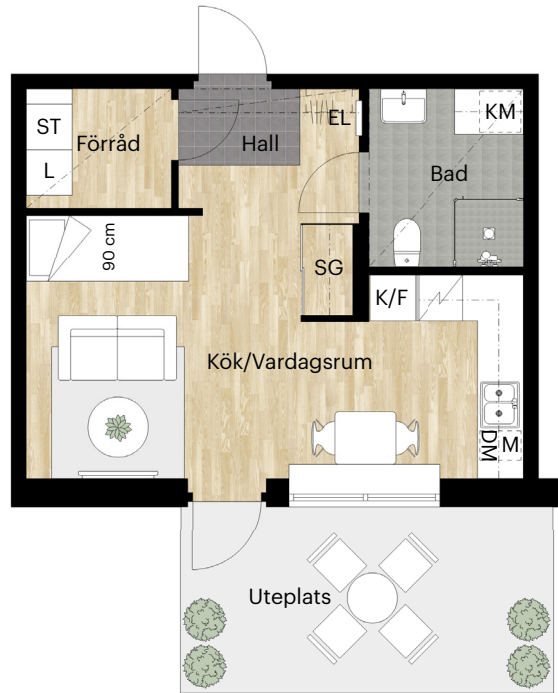

KNEKTEGÅRD SGATAN 19 B

Skala 1:100 (1 cm på planritning motsvarar 100 cm i verkligheten)

Orienteringsfigur

Skatteverkets ID-nummer: 12-1105, 12-1205, 12-1305, 12-1405, 12-1505

BALDER

1 RUM OCH KÖK

33 KVM

KNEKTEGÅRD SGATAN 19 B

Skala 1:100 (1 cm på planritning motsvarar 100 cm i verkligheten)

Orienteringsfigur

Skatteverkets ID-nummer: 12-1005

KNEKTEGÅRD SGATAN

1 RUM OCH KÖK

34 KVM

KNEKTEGÅRD SGATAN 19 A

Skala 1:100 (1 cm på planritning motsvarar 100 cm i verkligheten)

Skatteverkets ID-nummer: 11-1004

Orienteringsfigur

BALDER

1 RUM OCH KÖK

34 KVM

KNEKTEGÅRD SGATAN 19 B

Skala 1:100 (1 cm på planritning motsvarar 100 cm i verkligheten)

Orienteringsfigur

Skatteverkets ID-nummer: 12-1008

KNEKTEGÅRD SGATAN

BALDER

1 RUM OCH KÖK

35 KVM

KNEKTEGÅRD SGATAN 19 A

Skala 1:100 (1 cm på planritning motsvarar 100 cm i verkligheten)

Orienteringsfigur