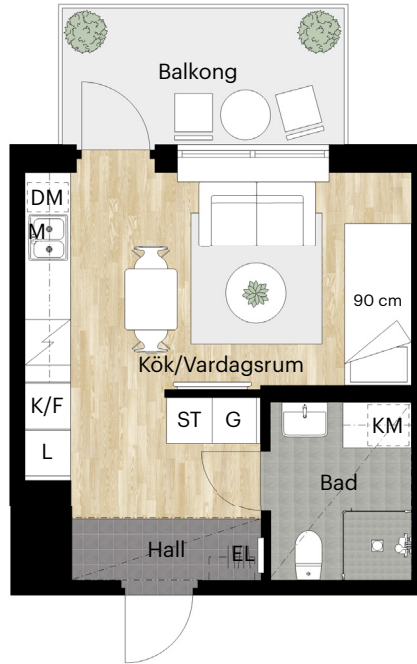

BALDER

1 RUM OCH KÖK

27 KVM

KNEKTEGÅRD SGATAN 19 A

Skala 1:100 (1 cm på planritning motsvarar 100 cm i verkligheten)

Orienteringsfigur

Skatteverkets ID-nummer: 11-1002

KNEKTEGÅRD SGATAN

BALDER

1 RUM OCH KÖK

27 KVM

KNEKTEGÅRD SGATAN 19 A

Skala 1:100 (1 cm på planritning motsvarar 100 cm i verkligheten)

Orienteringsfigur

Skatteverkets ID-nummer: 11-1106, 11-1206, 11-1306, 11-1406, 11-1506

BALDER

1 RUM OCH KÖK

27 KVM

KNEKTEGÅRD SGATAN 19 B

Skala 1:100 (1 cm på planritning motsvarar 100 cm i verkligheten)

Orienteringsfigur

Skatteverkets ID-nummer: 12-1104, 12-1204, 12-1304, 12-1404, 12-1504

BALDER

1 RUM OCH KÖK

27 KVM

KNEKTEGÅRD SGATAN 19 A

Skala 1:100 (1 cm på planritning motsvarar 100 cm i verkligheten)

Orienteringsfigur

Skatteverkets ID-nummer: 11-1104, 11-1204, 11-1304, 11-1404, 11-1504

BALDER

1 RUM OCH KÖK

27 KVM