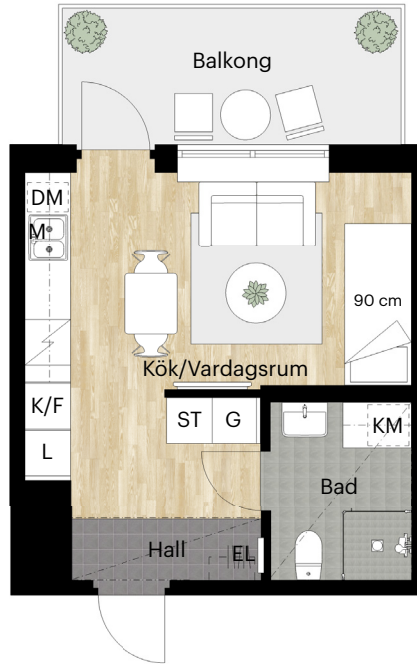

BALDER

1 RUM OCH KÖK

27 KVM

KNEKTEGÅRD SGATAN 19 A

Skala 1:100 (1 cm på planritning motsvarar 100 cm i verkligheten)

Orienteringsfigur

Skatteverkets ID-nummer: 11-1106, 11-1206, 11-1306, 11-1406, 11-1506

BALDER

1 RUM OCH KÖK

27 KVM

KNEKTEGÅRD SGATAN 19 B

Skala 1:100 (1 cm på planritning motsvarar 100 cm i verkligheten)

Orienteringsfigur

Skatteverkets ID-nummer: 12-1104, 12-1204, 12-1304, 12-1404, 12-1504

BALDER

1 RUM OCH KÖK

27 KVM

KNEKTEGÅRD SGATAN 19 A

Skala 1:100 (1 cm på planritning motsvarar 100 cm i verkligheten)

Orienteringsfigur

Skatteverkets ID-nummer: 11-1104, 11-1204, 11-1304, 11-1404, 11-1504

BALDER

1 RUM OCH KÖK

27 KVM

KNEKTEGÅRD SGATAN 19 B

Skala 1:100 (1 cm på planritning motsvarar 100 cm i verkligheten)

Orienteringsfigur

Skatteverkets ID-nummer: 12-1105, 12-1205, 12-1305, 12-1405, 12-1505

BALDER

1 RUM OCH KÖK

33 KVM

KNEKTEGÅRD SGATAN 19 B