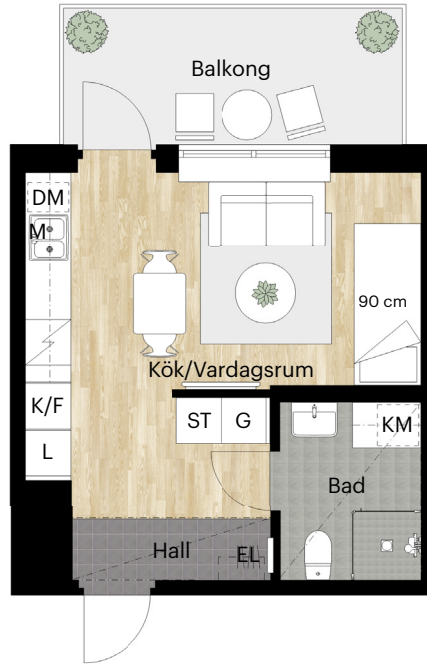

1 RUM OCH KÖK

27 KVM

KNEKTEGÅRD SGATAN 19 B

Skala 1:100 (1 cm på planritning motsvarar 100 cm i verkligheten)

Orienteringsfigur

Skatteverkets ID-nummer: 12-1104, 12-1204, 12-1304, 12-1404, 12-1504

BALDER

1 RUM OCH KÖK

27 KVM

KNEKTEGÅRD SGATAN 19 A

Skala 1:100 (1 cm på planritning motsvarar 100 cm i verkligheten)

Orienteringsfigur

Skatteverkets ID-nummer: 11-1104, 11-1204, 11-1304, 11-1404, 11-1504

BALDER

1 RUM OCH KÖK

27 KVM

KNEKTEGÅRD SGATAN 19 B

Skala 1:100 (1 cm på planritning motsvarar 100 cm i verkligheten)

Orienteringsfigur

Skatteverkets ID-nummer: 12-1105, 12-1205, 12-1305, 12-1405, 12-1505

BALDER

1 RUM OCH KÖK

33 KVM

KNEKTEGÅRD SGATAN 19 B

Skala 1:100 (1 cm på planritning motsvarar 100 cm i verkligheten)

Orienteringsfigur

Skatteverkets ID-nummer: 12-1005

KNEKTEGÅRD SGATAN

1 RUM OCH KÖK

34 KVM

KNEKTEGÅRD SGATAN 19 A

Skala 1:100 (1 cm på planritning motsvarar 100 cm i verkligheten)