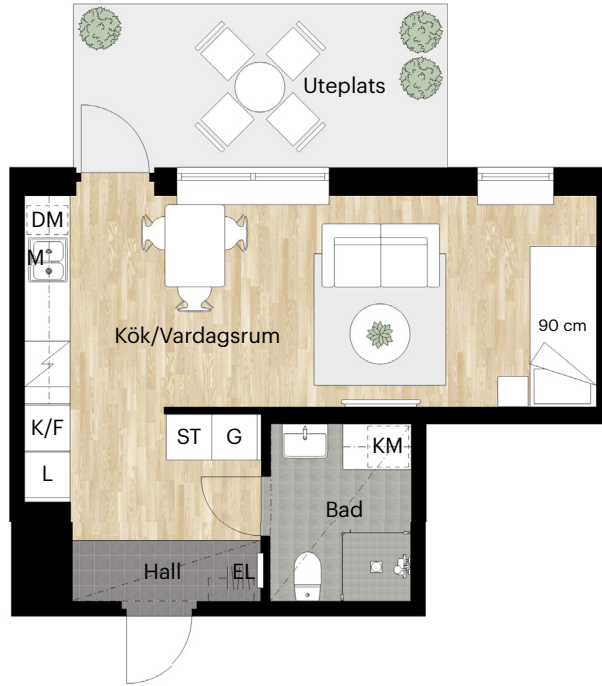

1 RUM OCH KÖK

26 KVM

KNEKTEGÅRD SGATAN 19 A, B

Skala 1:100 (1 cm på planritning motsvarar 100 cm i verkligheten)

Orienteringsfigur

Skatteverkets ID-nummer: 11-1001, 12-1007

KNEKTEGÅRD SGATAN

1 RUM OCH KÖK

Skala 1:100 (1 cm på planritning motsvarar 100 cm i verkligheten)

Orienteringsfigur

Skatteverkets ID-nummer: 12-1005

KNEKTEGÅRD SGATAN

1 RUM OCH KÖK

34 KVM

KNEKTEGÅRD SGATAN 19 A

Skala 1:100 (1 cm på planritning motsvarar 100 cm i verkligheten)

Skatteverkets ID-nummer: 11-1004

Orienteringsfigur

BALDER

1 RUM OCH KÖK

34 KVM

KNEKTEGÅRD SGATAN 19 B

Skala 1:100 (1 cm på planritning motsvarar 100 cm i verkligheten)

Orienteringsfigur

Skatteverkets ID-nummer: 12-1008

KNEKTEGÅRD SGATAN

BALDER

1 RUM OCH KÖK

35 KVM

KNEKTEGÅRD SGATAN 19 A

Skala 1:100 (1 cm på planritning motsvarar 100 cm i verkligheten)

Orienteringsfigur