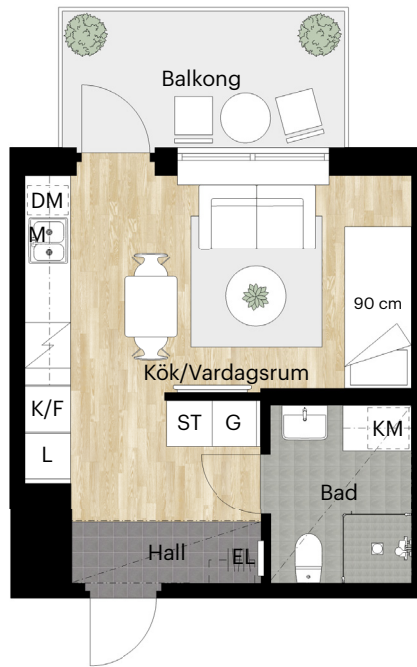

26 KVM

KNEKTEGÅRD SGATAN 19 A, B

Skala 1:100 (1 cm på planritning motsvarar 100 cm i verkligheten)

Orienteringsfigur

Skatteverkets ID-nummer: 11-1105, 11-1205, 11-1305,
11-1405, 11-1505, 12-1103,
12-1203, 12-1303, 12-1403,
12-1503

BALDER

1 RUM OCH KÖK

27 KVM

KNEKTEGÅRD SGATAN 19 A

Skala 1:100 (1 cm på planritning motsvarar 100 cm i verkligheten)

Orienteringsfigur

Skatteverkets ID-nummer: 11-1002

KNEKTEGÅRD SGATAN

BALDER

1 RUM OCH KÖK

27 KVM

KNEKTEGÅRD SGATAN 19 A

Skala 1:100 (1 cm på planritning motsvarar 100 cm i verkligheten)

Orienteringsfigur

Skatteverkets ID-nummer: 11-1106, 11-1206, 11-1306, 11-1406, 11-1506

BALDER

1 RUM OCH KÖK

27 KVM

KNEKTEGÅRD SGATAN 19 B

Skala 1:100 (1 cm på planritning motsvarar 100 cm i verkligheten)

Orienteringsfigur

Skatteverkets ID-nummer: 12-1104, 12-1204, 12-1304, 12-1404, 12-1504

BALDER

1 RUM OCH KÖK