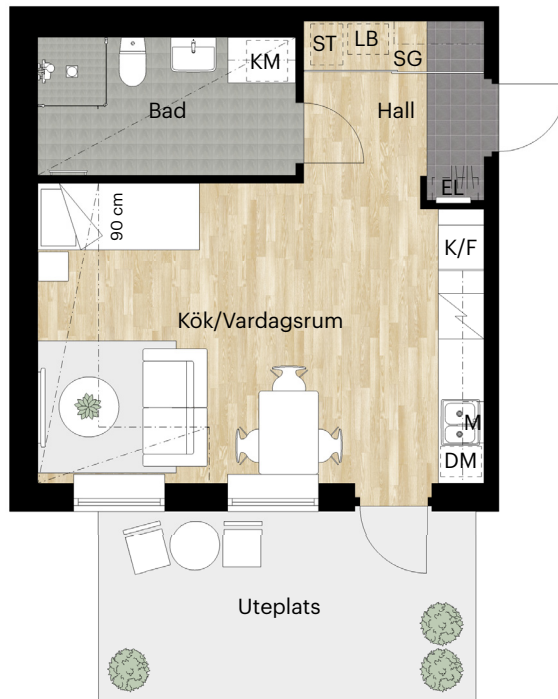

1 RUM OCH KÖK

26 KVM

KNEKTEGÅRD SGATAN 19 A, B

Skala 1:100 (1 cm på planritning motsvarar 100 cm i verkligheten)

Orienteringsfigur

Skatteverkets ID-nummer: 11-1001, 12-1007

KNEKTEGÅRD SGATAN

1 RUM OCH KÖK

Skatteverkets ID-nummer: 12-1008

KNEKTEGÅRD SGATAN

BALDER

1 RUM OCH KÖK

35 KVM

KNEKTEGÅRD SGATAN 19 A

Skala 1:100 (1 cm på planritning motsvarar 100 cm i verkligheten)

Orienteringsfigur