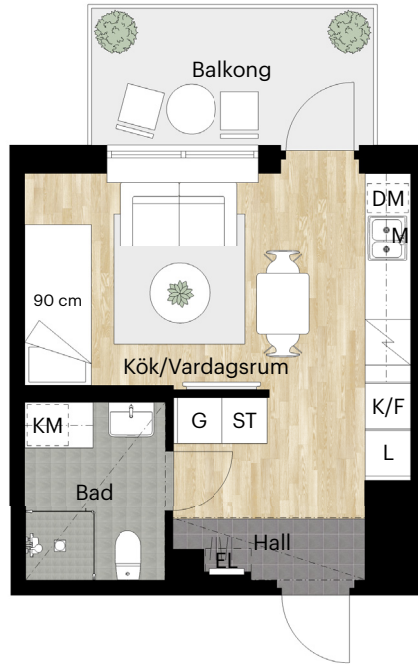

1 RUM OCH KÖK

26 KVM

KNEKTEGÅRD SGATAN 19 A, B

Skala 1:100 (1 cm på planritning motsvarar 100 cm i verkligheten)

Orienteringsfigur

Skatteverkets ID-nummer: 11-1001, 12-1007

KNEKTEGÅRD SGATAN

1 RUM OCH KÖK

26 KVM

KNEKTEGÅRD SGATAN 19 A, B

Skala 1:100 (1 cm på planritning motsvarar 100 cm i verkligheten)

Orienteringsfigur

Skatteverkets ID-nummer: 11-1105, 11-1205, 11-1305,
11-1405, 11-1505, 12-1103,
12-1203, 12-1303, 12-1403,
12-1503

BALDER

1 RUM OCH KÖK

27 KVM

KNEKTEGÅRD SGATAN 19 A

Skala 1:100 (1 cm på planritning motsvarar 100 cm i verkligheten)

Orienteringsfigur

Skatteverkets ID-nummer: 11-1002

KNEKTEGÅRD SGATAN

BALDER

1 RUM OCH KÖK

27 KVM

KNEKTEGÅRD SGATAN 19 A

Skala 1:100 (1 cm på planritning motsvarar 100 cm i verkligheten)

Orienteringsfigur

Skatteverkets ID-nummer: 11-1106, 11-1206, 11-1306, 11-1406, 11-1506

BALDER