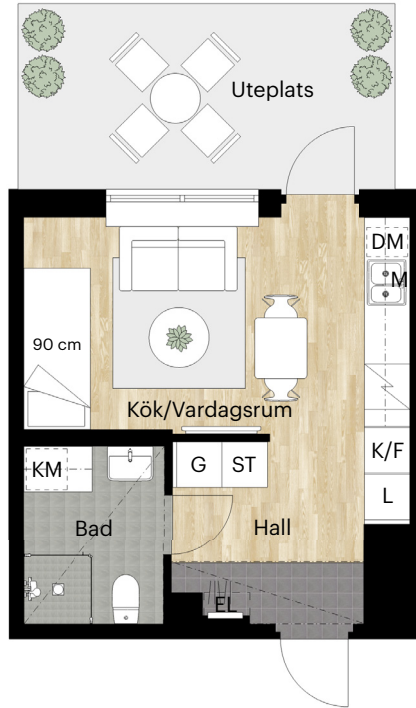

1 RUM OCH KÖK

26 KVM

KNEKTEGÅRD SGATAN 19 A, B

Skala 1:100 (1 cm på planritning motsvarar 100 cm i verkligheten)

Orienteringsfigur

Skatteverkets ID-nummer: 11-1001, 12-1007

KNEKTEGÅRD SGATAN

1 RUM OCH KÖK

26 KVM

KNEKTEGÅRD SGATAN 19 A, B

Skala 1:100 (1 cm på planritning motsvarar 100 cm i verkligheten)

Orienteringsfigur

Skatteverkets ID-nummer: 11-1105, 11-1205, 11-1305,
11-1405, 11-1505, 12-1103,
12-1203, 12-1303, 12-1403,
12-1503

BALDER

1 RUM OCH KÖK

27 KVM

KNEKTEGÅRD SGATAN 19 A

Skala 1:100 (1 cm på planritning motsvarar 100 cm i verkligheten)

Orienteringsfigur

Skatteverkets ID-nummer: 11-1002

KNEKTEGÅRD SGATAN

BALDER

1 RUM OCH KÖK

27 KVM

KNEKTEGÅRD SGATAN 19 A

Skala 1:100 (1 cm på planritning motsvarar 100 cm i verkligheten)

Orienteringsfigur

Skatteverkets ID-nummer: 11-1106, 11-1206, 11-1306, 11-1406, 11-1506

BALDER