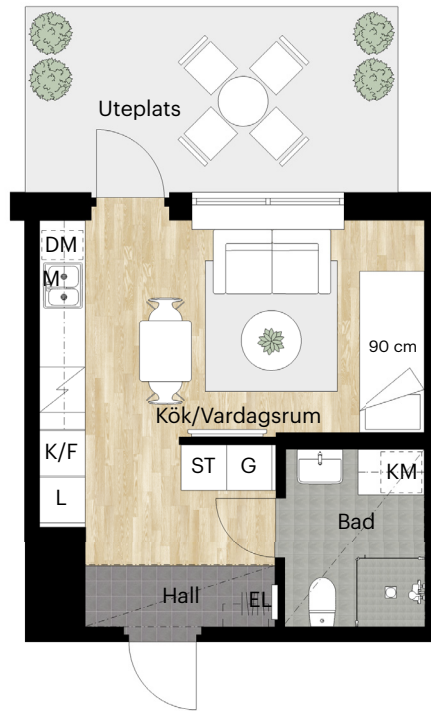

1 RUM OCH KÖK

26 KVM

KNEKTEGÅRD SGATAN 19 A, B

Skala 1:100 (1 cm på planritning motsvarar 100 cm i verkligheten)

Orienteringsfigur

Skatteverkets ID-nummer: 11-1001, 12-1007

KNEKTEGÅRD SGATAN

1 RUM OCH KÖK

26 KVM

KNEKTEGÅRD SGATAN 19 A, B

Skala 1:100 (1 cm på planritning motsvarar 100 cm i verkligheten)

Orienteringsfigur

Skatteverkets ID-nummer: 11-1105, 11-1205, 11-1305,
11-1405, 11-1505, 12-1103,
12-1203, 12-1303, 12-1403,
12-1503

BALDER

1 RUM OCH KÖK

27 KVM

KNEKTEGÅRD SGATAN 19 A

Skala 1:100 (1 cm på planritning motsvarar 100 cm i verkligheten)

Orienteringsfigur

Skatteverkets ID-nummer: 11-1002

KNEKTEGÅRD SGATAN

BALDER

1 RUM OCH KÖK

27 KVM

KNEKTEGÅRD SGATAN 19 A

Skala 1:100 (1 cm på planritning motsvarar 100 cm i verkligheten)

Orienteringsfigur

Skatteverkets ID-nummer: 11-1106, 11-1206, 11-1306, 11-1406, 11-1506

BALDER