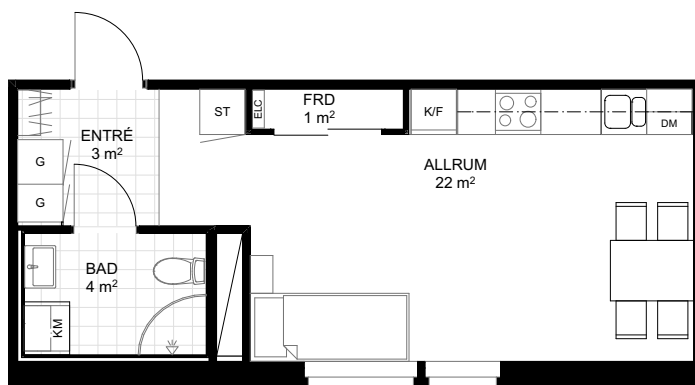

60 CM FRÅN GOLV TILL UNDERKANT FÖNSTER

OMFATTNING OCH STORLEK PÅ SCHAKT KAN KOMMA ATT ÄNDRAS

UPPRÄTTAD 2020-12-17

## TEGNERGATAN 2 A-D, 1 RoK 31 m<sup>2</sup>

Skala 1:100

MED RESERVATION FÖR ÄNDRINGAR

ORIENTERINGSGIFUR

SEKTION

PLAN 4  
PLAN 3  
PLAN 2  
PLAN 1, MARKPLAN