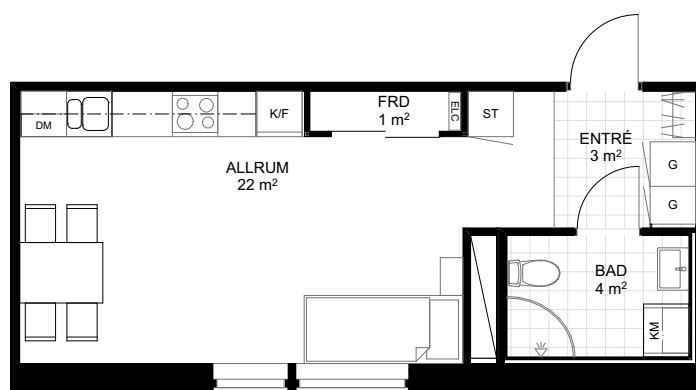

## TEGNERGATAN 2 A-D, 1 RoK 31 m<sup>2</sup>

Skala 1:100

MED RESERVATION FÖR ÄNDRINGAR

ORIENTERINGSGIFUR

SEKTION

PLAN 4  
PLAN 3  
PLAN 2  
PLAN 1, MARKPLAN