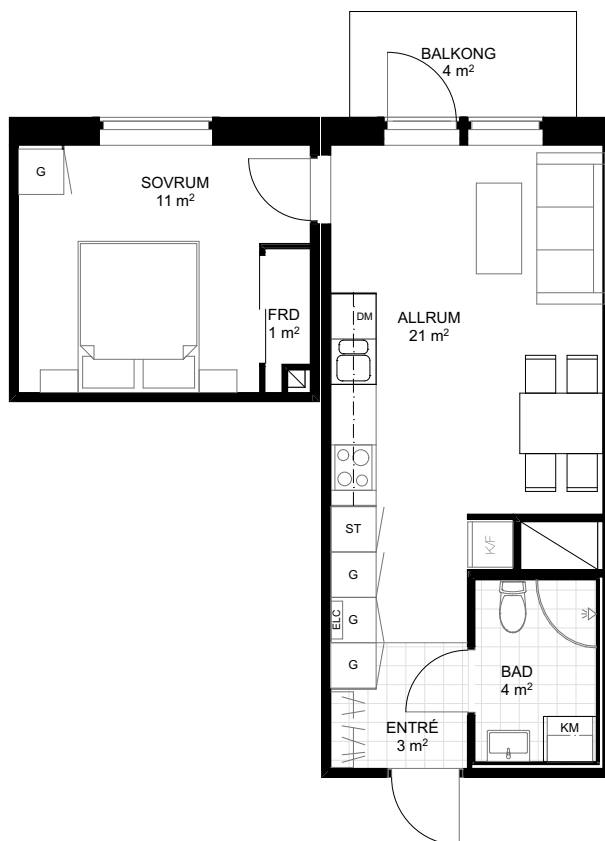

# BOFAKTA HAGA, SUNDSVALL

TEGNERGATAN 2 A-D, 2 RoK 42 m<sup>2</sup>

Skala 1:100

MED RESERVATION FÖR ÄNDRINGAR

ORIENTERINGSFIGUR

SEKTION

PLAN 4  
PLAN 3  
PLAN 2  
PLAN 1, MARKPLAN