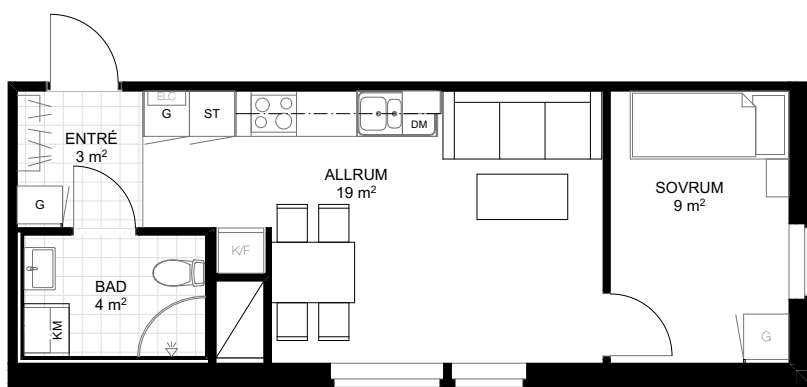

## TEGNERGATAN 2 A-D, 2 RoK 35 m<sup>2</sup>

Skala 1:100

MED RESERVATION FÖR ÄNDRINGAR

ORIENTERINGSGIFUR

SEKTION

PLAN 4  
PLAN 3  
PLAN 2  
PLAN 1, MARKPLAN