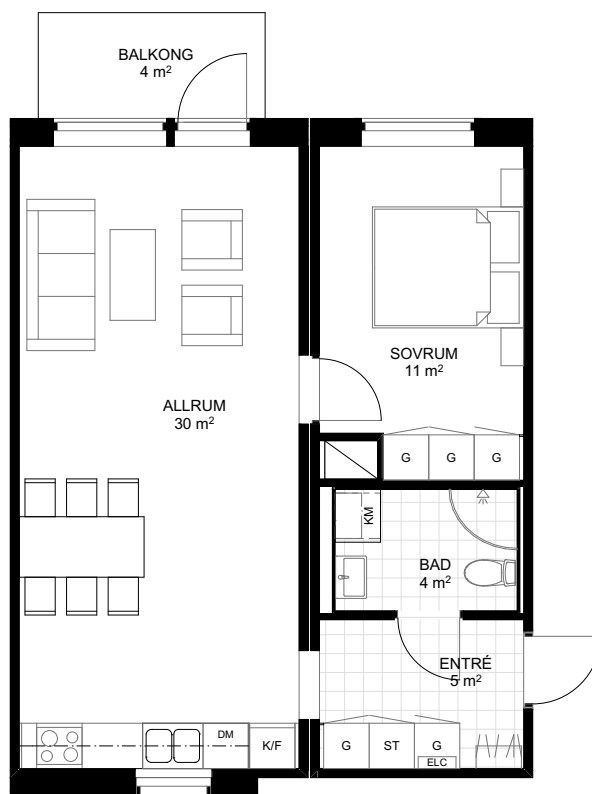

BOFAKTA HAGA, SUNDSVALL

TEGNERGATAN 2 A-D, 2 RoK 54 m²

Skala 1:100

MED RESERVATION FÖR ÄNDRINGAR

FÖRKLARINGAR

G	GARDEROB	K	KYL	TP	TVÄTTMASKIN/TORKTUMLARE
ST	STÄDSKÅP	F	FRYS	KM	KOMBIMASKIN
ELC	ELCENTRAL	K/F	KYL/FRYS	///	HATTHYLLA
	SPIS	DM	DISKMASKIN	---	ÖVERSKÅP

60 CM FRÅN GOLV TILL UNDERKANT FÖNSTER

OMFATTNING OCH STORLEK PÅ SCHAKT KAN KOMMA ATT ÄNDRAS

BALDER

UPPRÄTTAD 2020-12-17