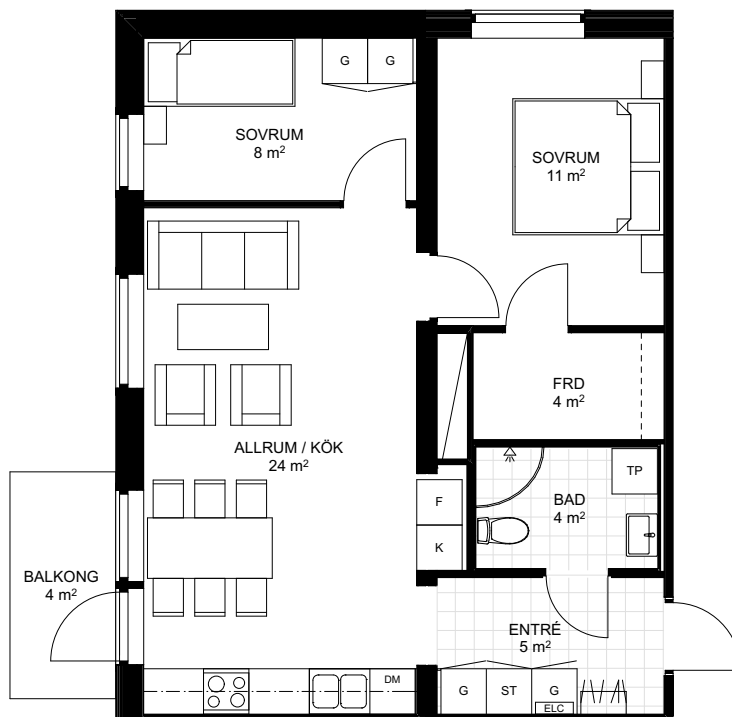

# BOFAKTA HAGA, SUNDSVALL

TEGNERGATAN 2 A-D, 3 RoK 61 m<sup>2</sup>

Skala 1:100

MED RESERVATION FÖR ÄNDRINGAR

ORIENTERINGSFIGUR

SEKTION

PLAN 4  
PLAN 3  
PLAN 2  
PLAN 1, MARKPLAN