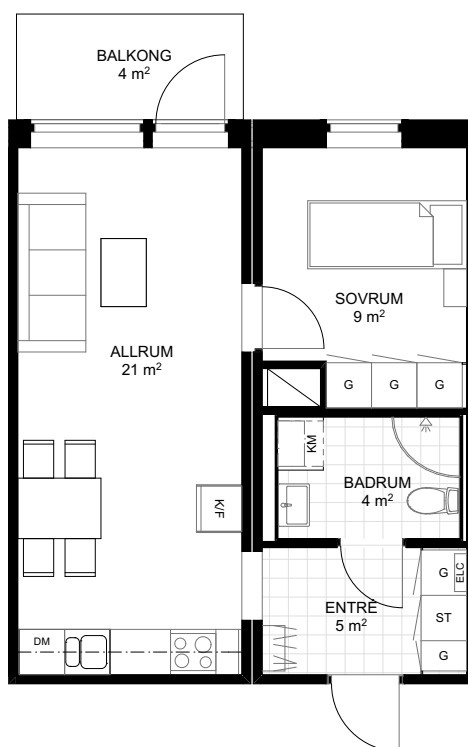

BOFAKTA HAGA, SUNDSVALL

TEGNERGATAN 2 A-D, 2 RoK 40 m²

Skala 1:100

MED RESERVATION FÖR ÄNDRINGAR

FÖRKLARINGAR

G	GARDEROB	K	KYL	TP	TVÄTTMASKIN/TORKTUMLARE
ST	STÄDSKÅP	F	FRYS	KM	KOMBIMASKIN
ELC	ELCENTRAL	K/F	KYL/FRYS	H/H	HATTHYLLA
SPIS	SPIS	DM	DISKMASKIN	---	ÖVERSKÅP

60 CM FRÅN GOLV TILL UNDERKANT FÖNSTER

OMFATTNING OCH STORLEK PÅ SCHAFT KAN KOMMA ATT ÄNDRAS

BALDER

UPPRÄTTAD 2020-12-17