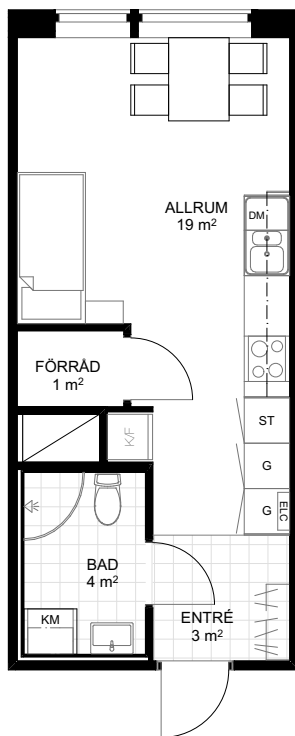

## TEGNERGATAN 2 A-D, 1 RoK 28 m<sup>2</sup>

Skala 1:100

MED RESERVATION FÖR ÄNDRINGAR

ORIENTERINGSFIGUR

SEKTION

PLAN 4  
PLAN 3  
PLAN 2  
PLAN 1, MARKPLAN

60 CM FRÅN GOLV TILL UNDERKANT FÖNSTER

OMFATTNING OCH STORLEK PÅ SCHAKT KAN KOMMA ATT ÄNDRAS

UPPRÄTTAD 2020-12-17